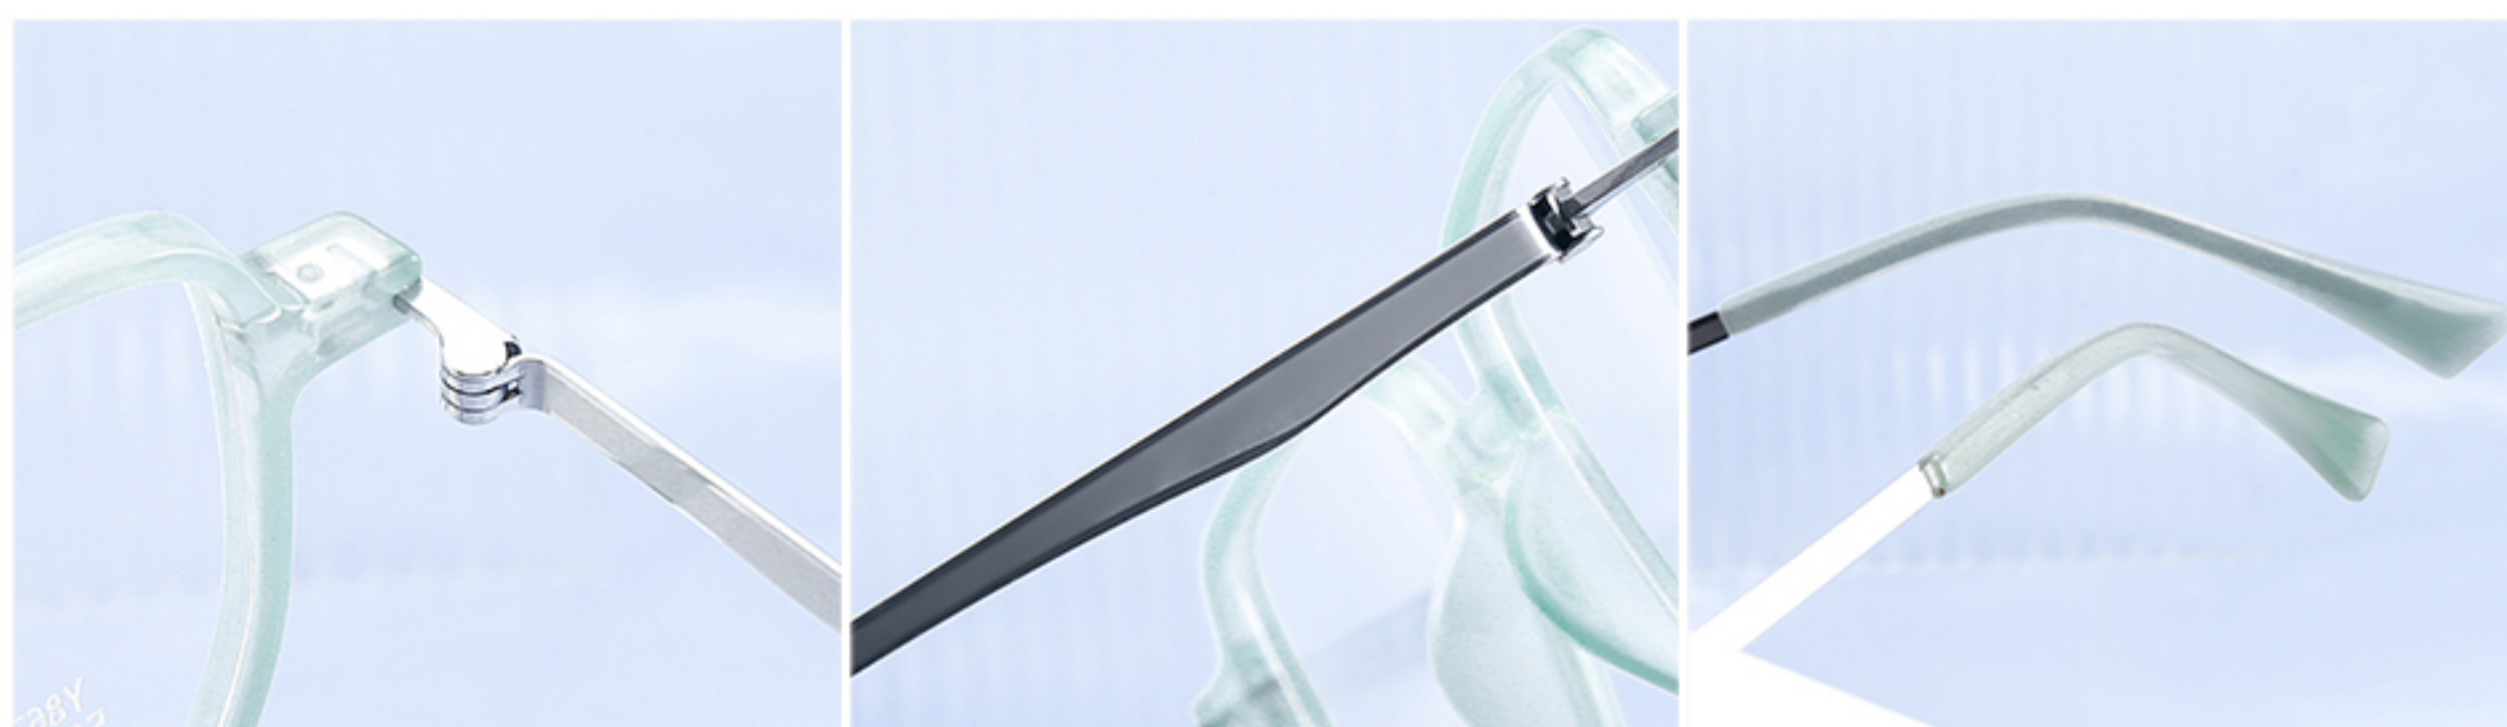

细节卖点/DETAILS OF THE SELLING POINT

A total of four color classification, are very good