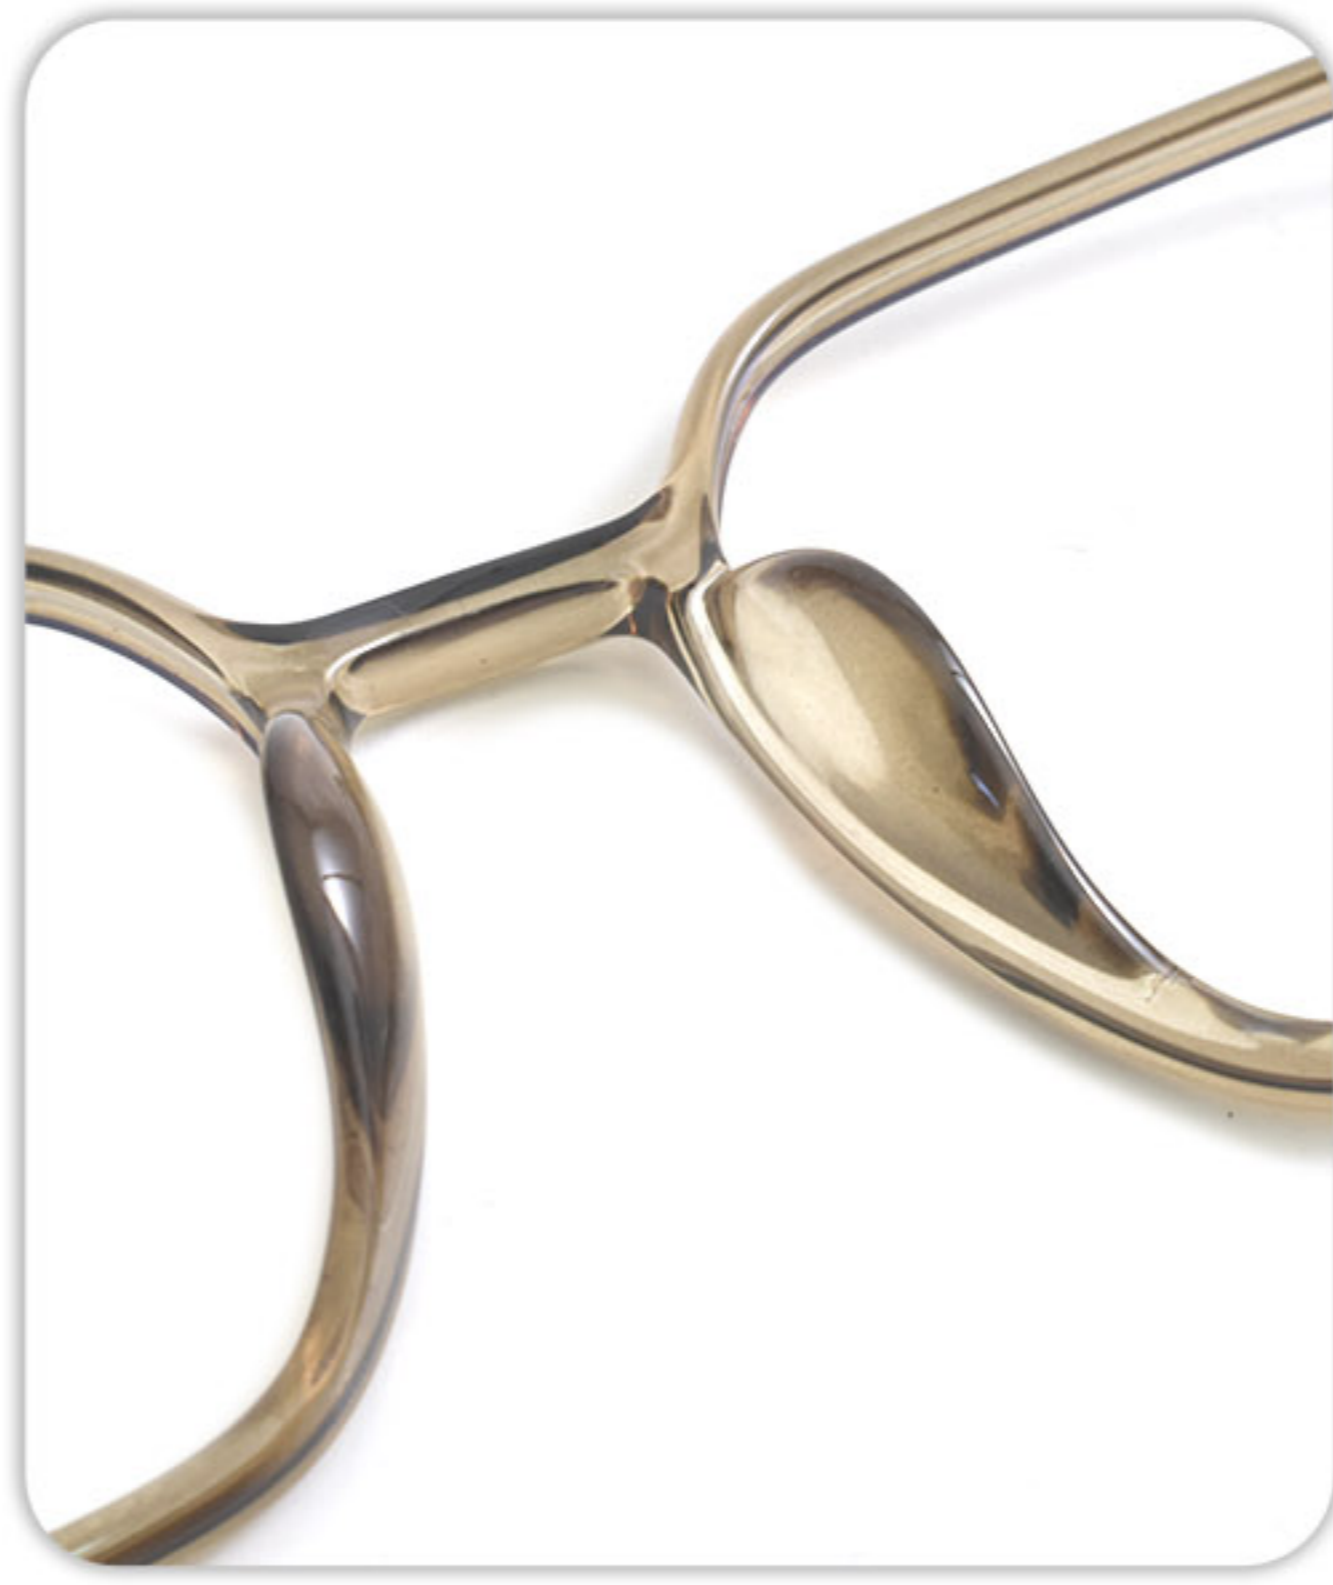

产品
尺寸

镜架型号:2831

镜架材质:塑钢

可选颜色:5色

眼镜总宽度

145MM

镜面宽度

54MM

镜面高度

49MM

鼻梁宽度

18MM

镜腿长度

145MM

C1亮黑

C2透浅蓝

C3透茶

C4透咖

C5渐变灰

产品
尺寸

镜架型号:2832

镜架材质:塑钢

可选颜色:5色

眼镜总宽度