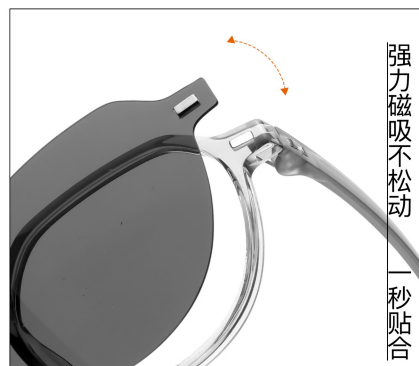

透灰色
Transparent gray

C4.

透明色
Transparent

产品特点

严丝合缝完美贴合

柔韧镜腿不夹脸

强力磁吸不松动
一秒贴合

便捷磁吸套镜

产品特点

严丝合缝完美贴合

柔韧镜腿不夹脸

强力磁吸不松动
一秒贴合

便捷磁吸套镜

镜架货号: **9007**
镜架类型: 二合一套镜
镜架材质: 塑钢TR90
镜腿类型: 超韧Q弹
适用人群: 青少年

C1.

亮黑色
Bright black