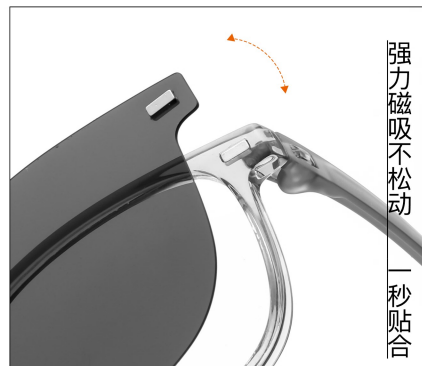

便捷磁吸套镜

镜架货号: **9003**
镜架类型: 二合一套镜
镜架材质: 塑钢TR90
镜腿类型: 超韧Q弹
适用人群: 青少年

52mm

17mm

147mm

C1.

亮黑色
Bright black

C2.

哑黑色
Matte black

C3.

透灰色
Transparent gray

C4.

透明色
Transparent

产品特点

严丝合缝完美贴合

柔韧镜腿不夹脸

强力磁吸不松动
一秒贴合

便捷磁吸套镜

镜架货号: **9005**
镜架类型: 二合一套镜
镜架材质: 塑钢TR90
镜腿类型: 超韧Q弹
适用人群: 青少年

C1.

亮黑色
Bright black

C2.

哑黑色
Matte black

C3.

透灰色
Transparent gray

C4.

透明色
Transparent

产品特点

严丝合缝完美贴合

柔韧镜腿不夹脸

强力磁吸不松动
一秒贴合

便捷磁吸套镜