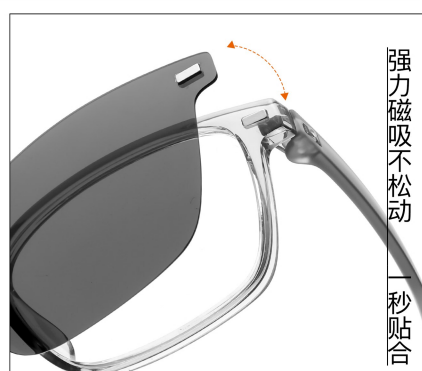

产品特点

严丝合缝完美贴合

柔韧镜腿不夹脸

强力磁吸不松动
一秒贴合

便捷磁吸套镜

镜架货号: **9007**
镜架类型: 二合一套镜
镜架材质: 塑钢TR90
镜腿类型: 超韧Q弹
适用人群: 青少年

C1.

亮黑色
Bright black

C2.

哑黑色
Matte black

C3.

透灰色
Transparent gray

C4.

透明色
Transparent

产品特点

便捷磁吸套镜

镜架货号: **9008**

镜架类型: 二合一套镜

镜架材质: 塑钢TR90

镜腿类型: 超韧Q弹

适用人群: 青少年

52mm

17mm

150mm