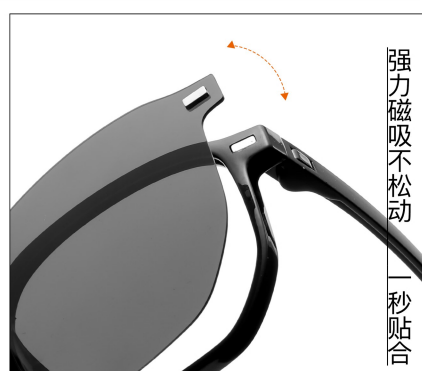

哑黑色
Matte black

C3.

透灰色
Transparent gray

C4.

透明色
Transparent

产品特点

严丝合缝完美贴合

柔韧镜腿不夹脸

强力磁吸不松动
一秒贴合

便捷磁吸套镜

镜架货号: **9005**
镜架类型: 二合一套镜
镜架材质: 塑钢TR90
镜腿类型: 超韧Q弹
适用人群: 青少年

C1.

亮黑色
Bright black

C2.

哑黑色
Matte black

C3.

透灰色
Transparent gray

C4.

透明色
Transparent

产品特点

严丝合缝完美贴合

柔韧镜腿不夹脸

强力磁吸不松动
一秒贴合

便捷磁吸套镜

镜架货号: **9006**

镜架类型: 二合一套镜

镜架材质: 塑钢TR90

镜腿类型: 超韧Q弹

适用人群: 青少年

49mm

17mm

147mm