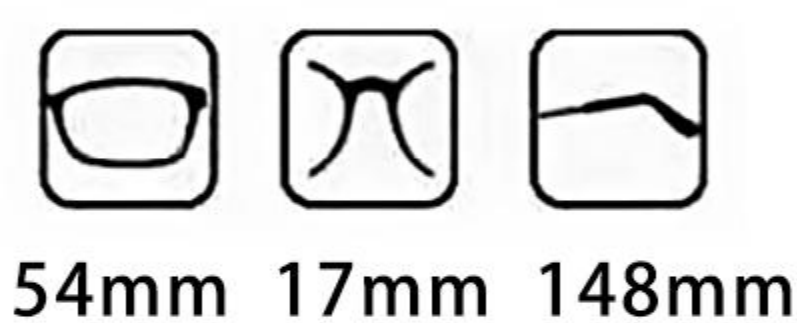

54mm 17mm 148mm