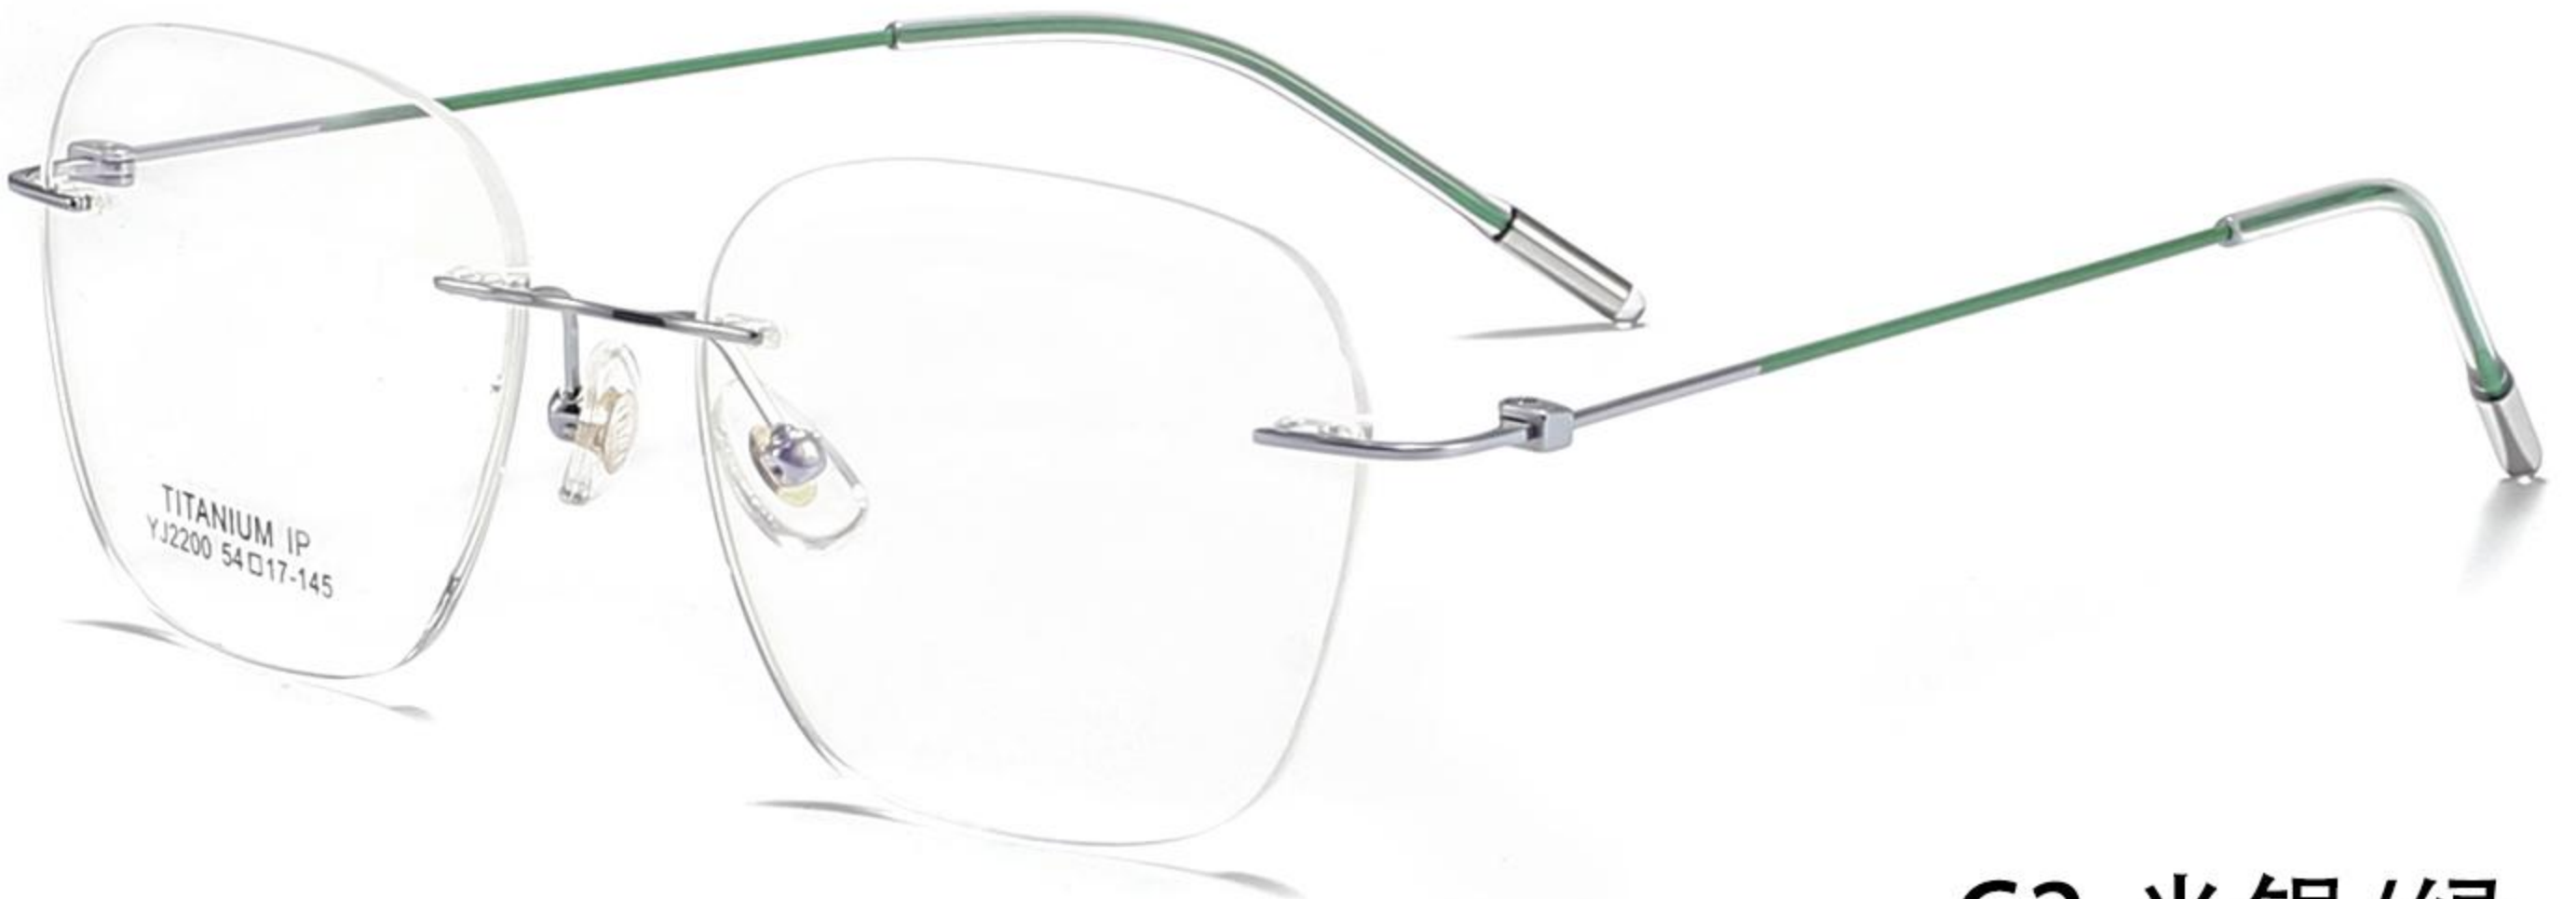

YJ2200

镜框材质：TITANIUM-IP

54mm 17mm 145mm

C1 玫金/白银

C2 光银/绿

C3 中枪/蓝

YJ2201

镜框材质：TITANIUM-IP

54mm 17mm 151mm

C1 光金

C2 光银

C3 中枪

YJ2202

镜框材质：TITANIUM-IP

54mm 17mm 145mm

C1 光金

C2 光银

C3 中枪

C4 玫瑰金

YJ2203

镜框材质：TITANIUM-IP

54mm 17mm 149mm

C1 光金

C2 光银