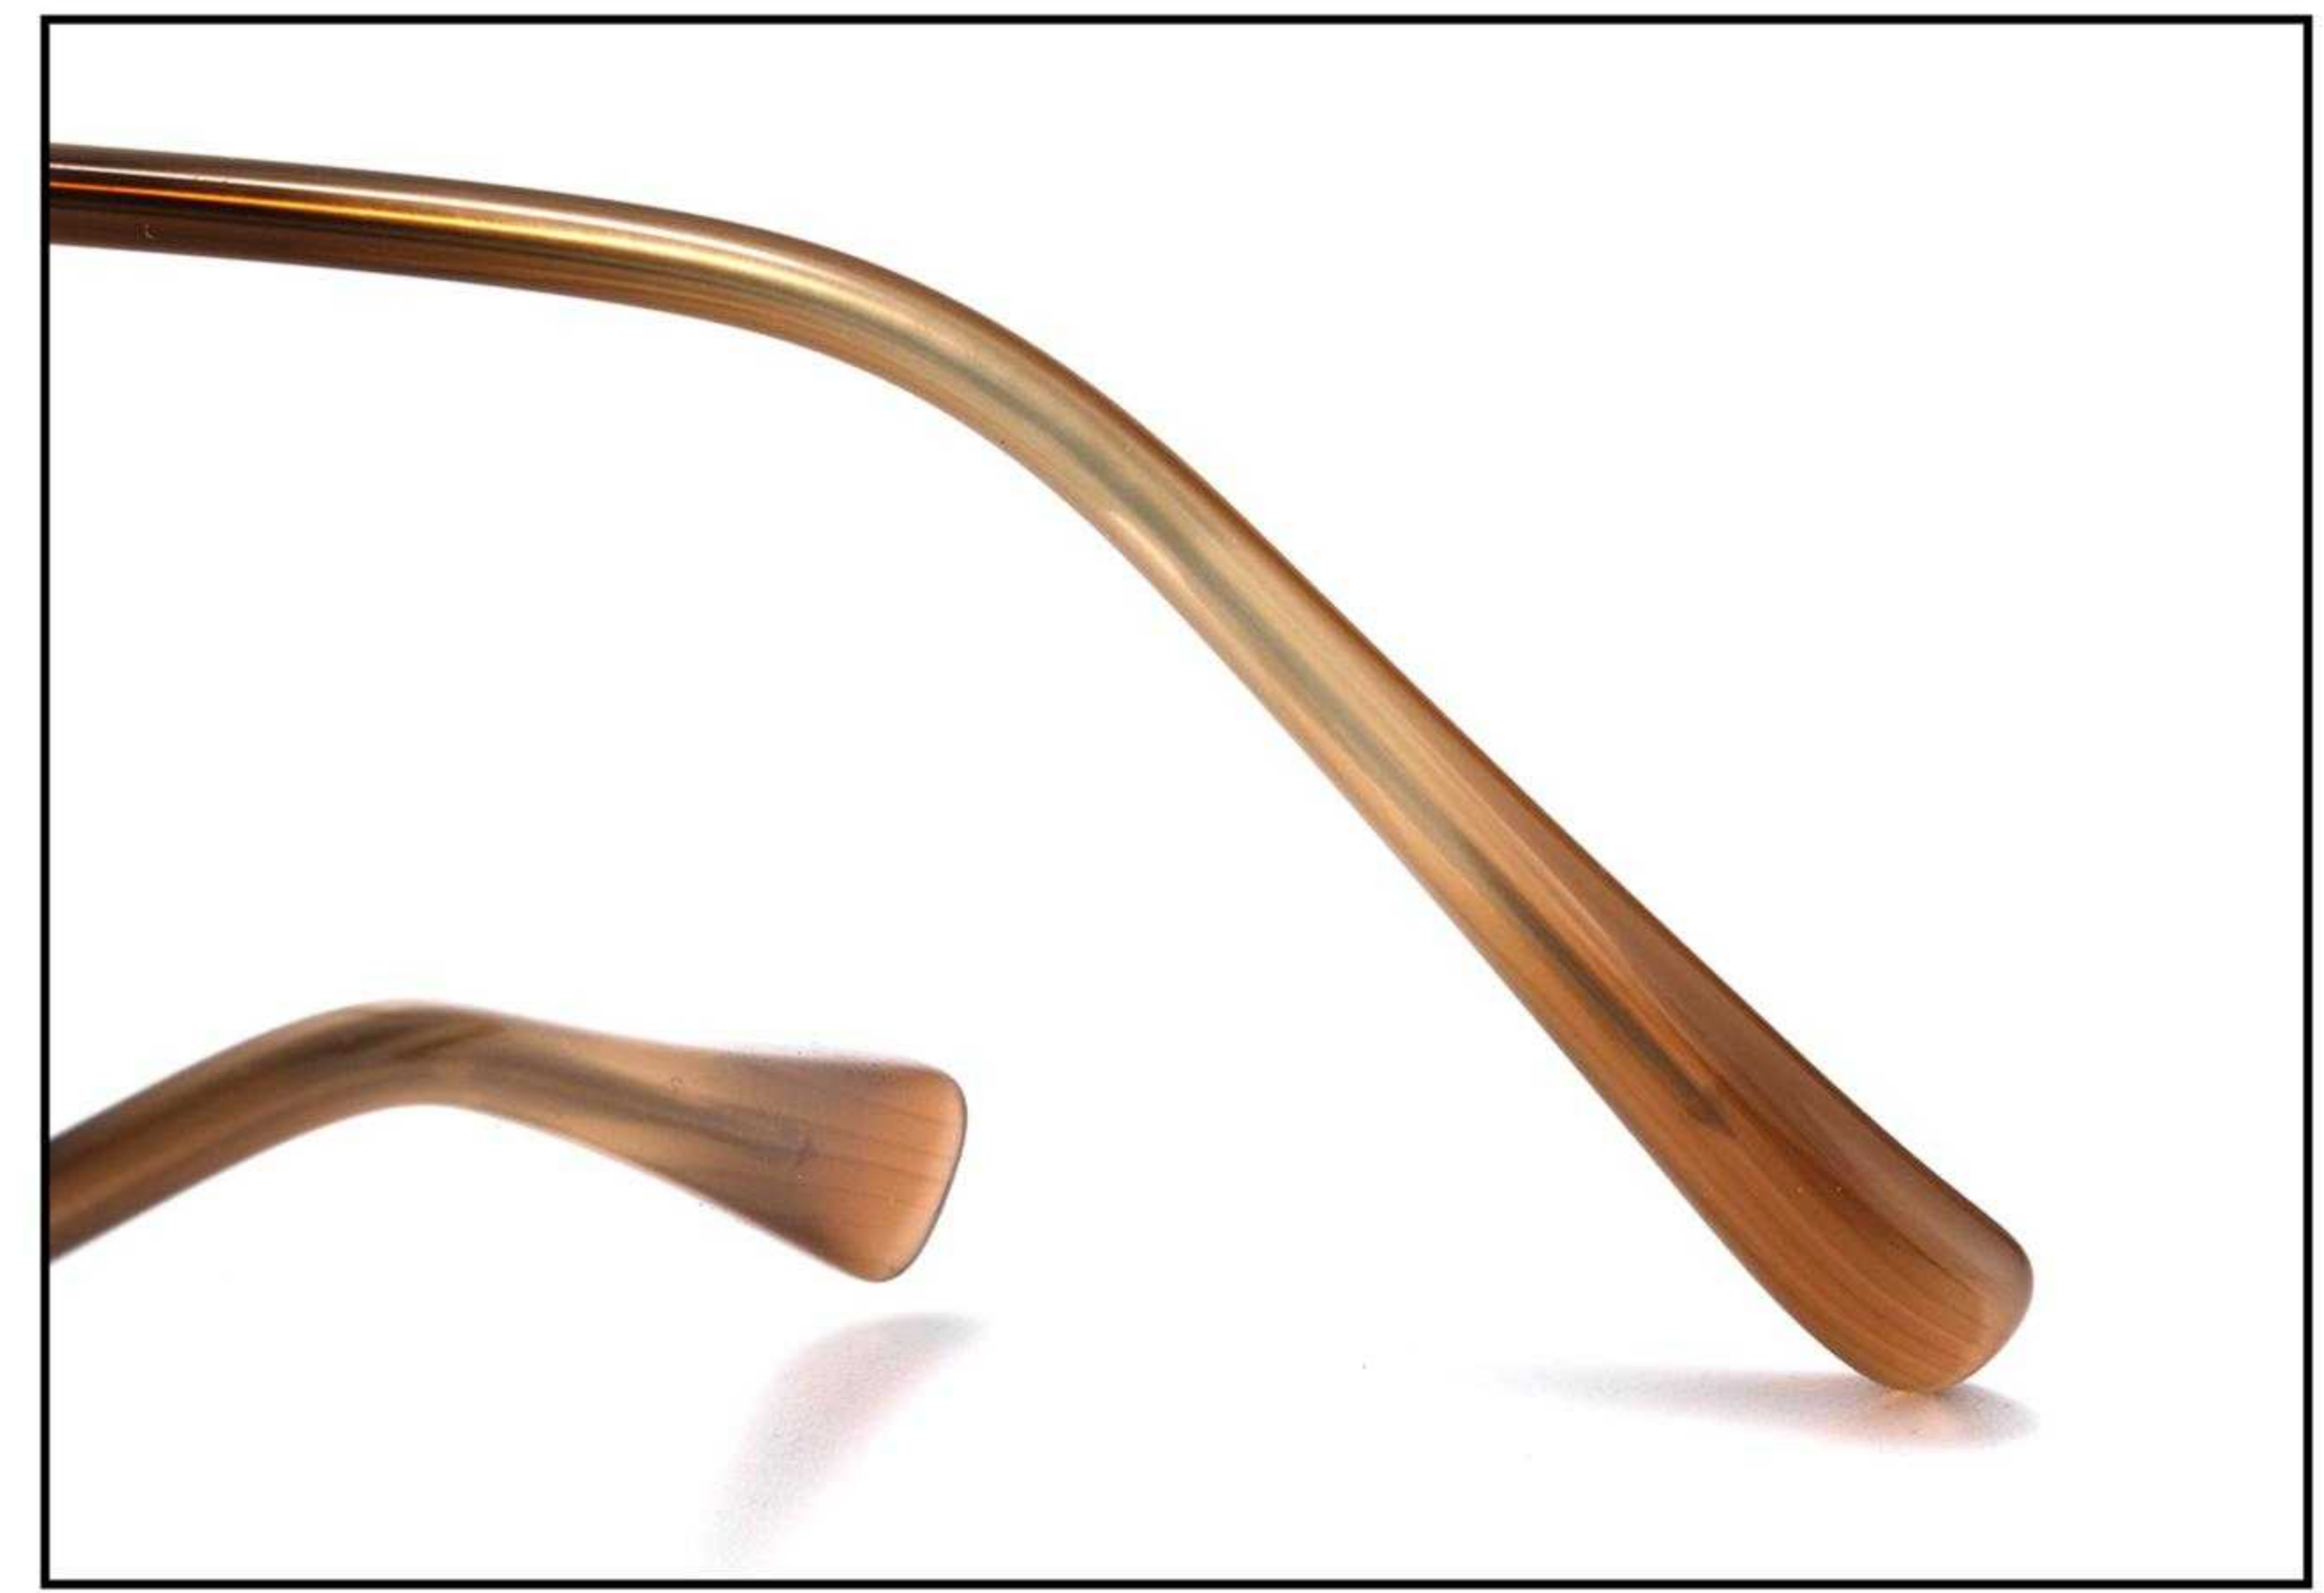

MODEL:M6006

SIZE:53□18-142

Material:TITANIUM+ACETATE

C1.Matte Black

C2.Gold Rose

C3.Bright Silvery

C5.Gold Black

C6.Silvery Black

MODEL:M6007 SIZE:53□18-142 Material:TITANIUM+ACETATE

C1.Matte Black

C2.Gold Rose

C3.Bright Silvery

C5.Gold Black

C6.Silvery Black

MODEL:M6008

SIZE:52□18-142

Material:TITANIUM+ACETATE

C1.Matte Black

C2.Gold Rose

C3.Bright Silvery

C5.Gold Coffee

C6.Silvery Black

MODEL:M6009

SIZE:52□18-142

Material:TITANIUM+ACETATE

C1.Matte Black

C2.Gold Rose

C3.Bright Silvery

C5.Gold Black

C6.Silvery Grey

MODEL:M6010

SIZE:55□18-145