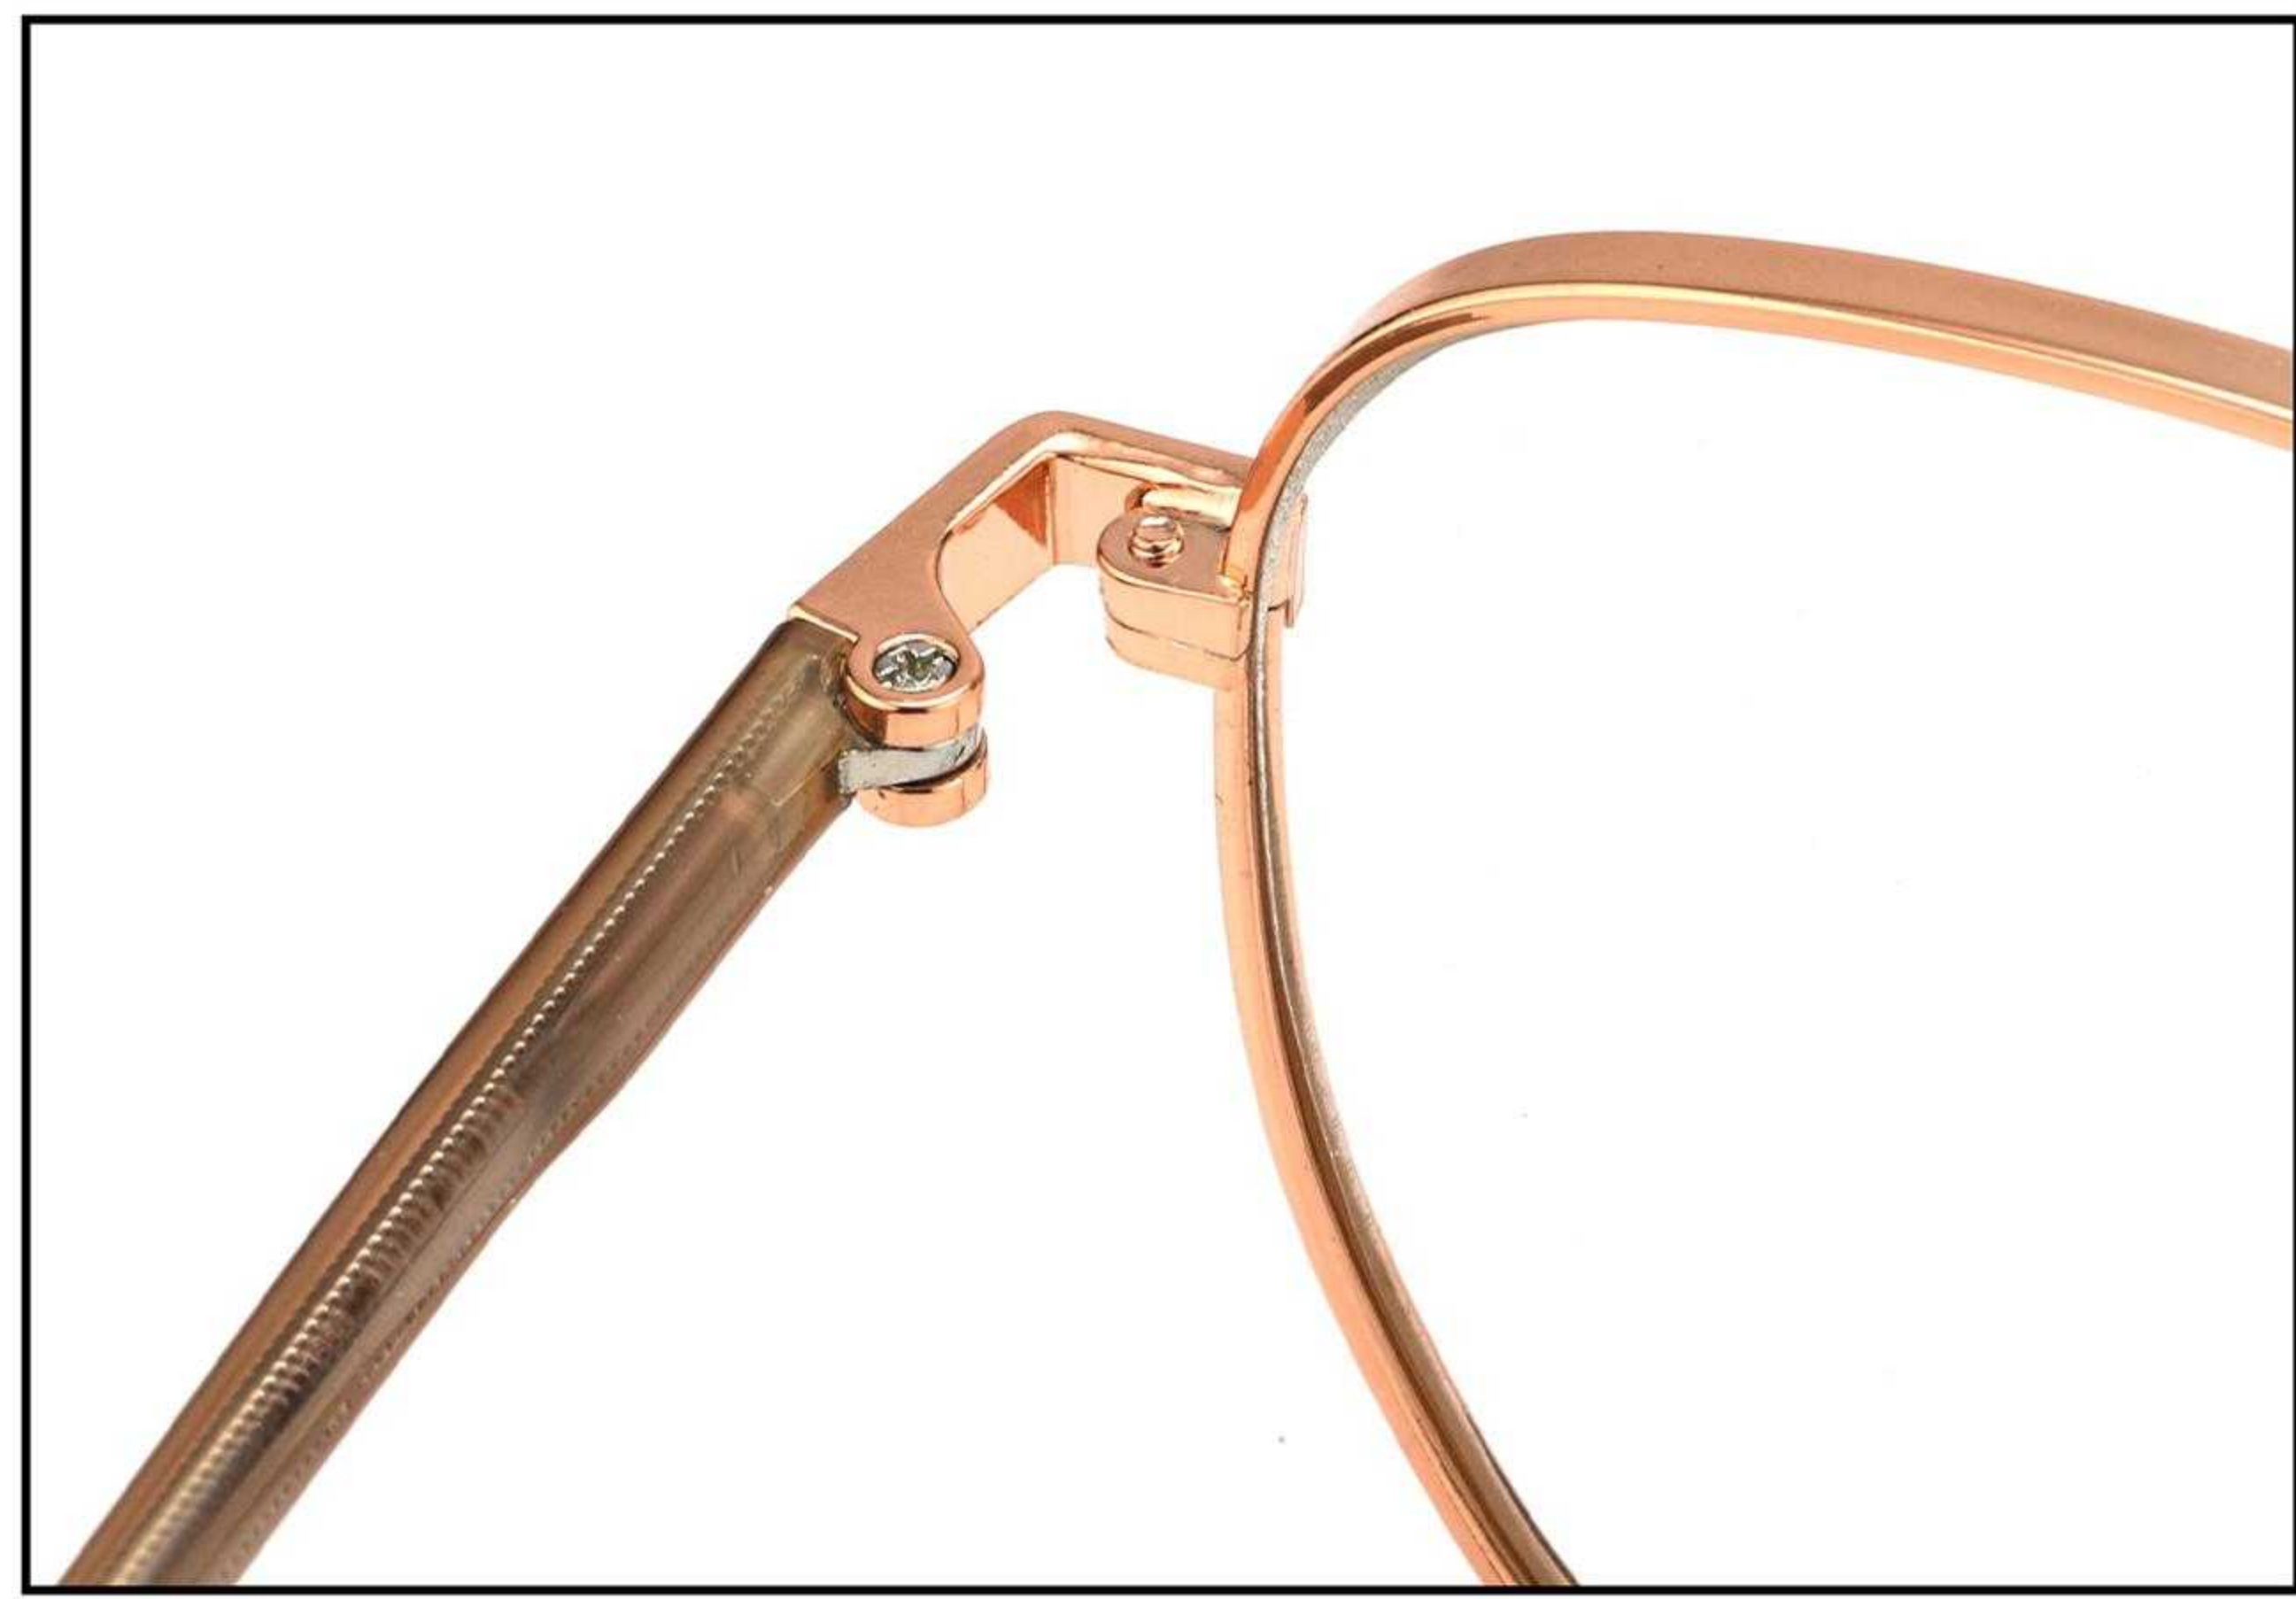

MODEL:M6006

SIZE:53□18-142

Material:TITANIUM+ACETATE

C1.Matte Black

C2.Gold Rose

C3.Bright Silvery

C5.Gold Black

C6.Silvery Black

MODEL:M6007 SIZE:53□18-142 Material:TITANIUM+ACETATE

C1.Matte Black

C2.Gold Rose

C3.Bright Silvery

C5.Gold Black

C6.Silvery Black

MODEL:M6008

SIZE:52□18-142

Material:TITANIUM+ACETATE

C1.Matte Black

C2.Gold Rose

C3.Bright Silvery

C5.Gold Coffee

C6.Silvery Black

MODEL:M6009

SIZE:52□18-142

Material:TITANIUM+ACETATE

C1.Matte Black

C2.Gold Rose

C3.Bright Silvery

C5.Gold Black

C6.Silvery Grey

MODEL:M6010

SIZE:55□18-145