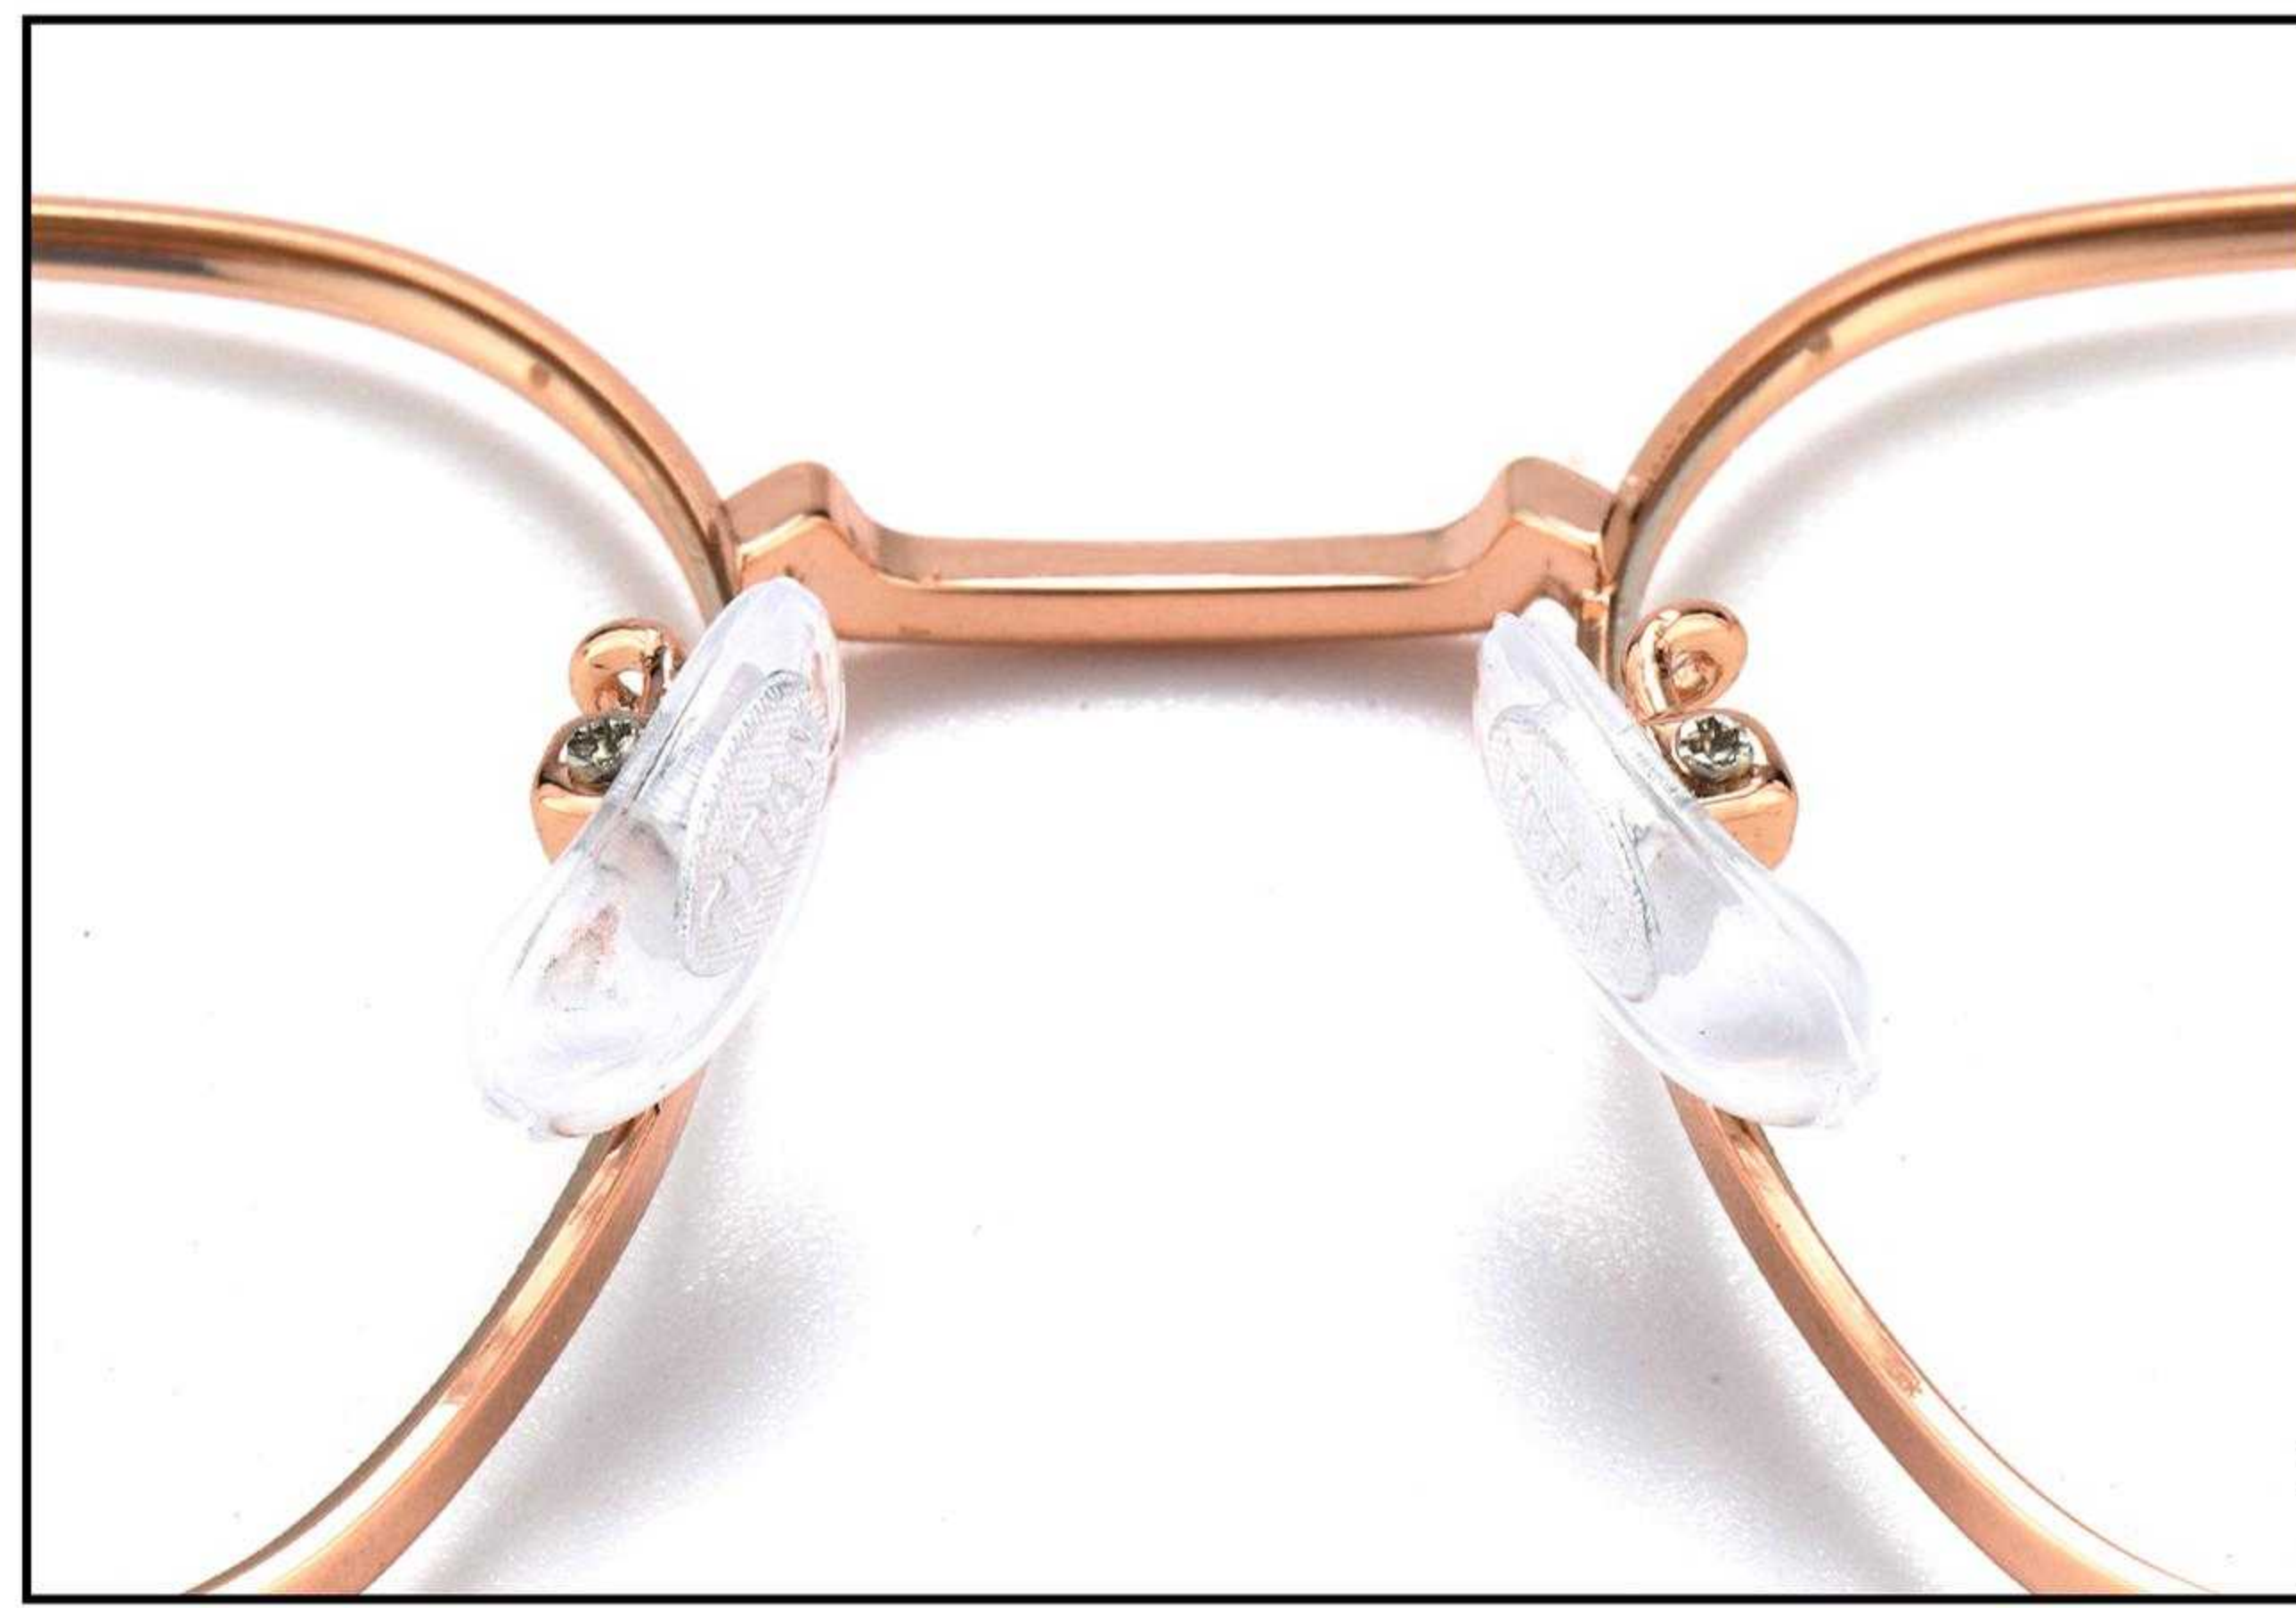

MODEL:M6006

SIZE:53□18-142

Material:TITANIUM+ACETATE

C1.Matte Black

C2.Gold Rose

C3.Bright Silvery

C5.Gold Black

C6.Silvery Black

MODEL:M6007 SIZE:53□18-142 Material:TITANIUM+ACETATE

C1.Matte Black

C2.Gold Rose

C3.Bright Silvery

C5.Gold Black

C6.Silvery Black

MODEL:M6008

SIZE:52□18-142

Material:TITANIUM+ACETATE

C1.Matte Black

C2.Gold Rose

C3.Bright Silvery

C5.Gold Coffee

C6.Silvery Black

MODEL:M6009

SIZE:52□18-142

Material:TITANIUM+ACETATE

C1.Matte Black

C2.Gold Rose

C3.Bright Silvery

C5.Gold Black

C6.Silvery Grey

MODEL:M6010

SIZE:55□18-145