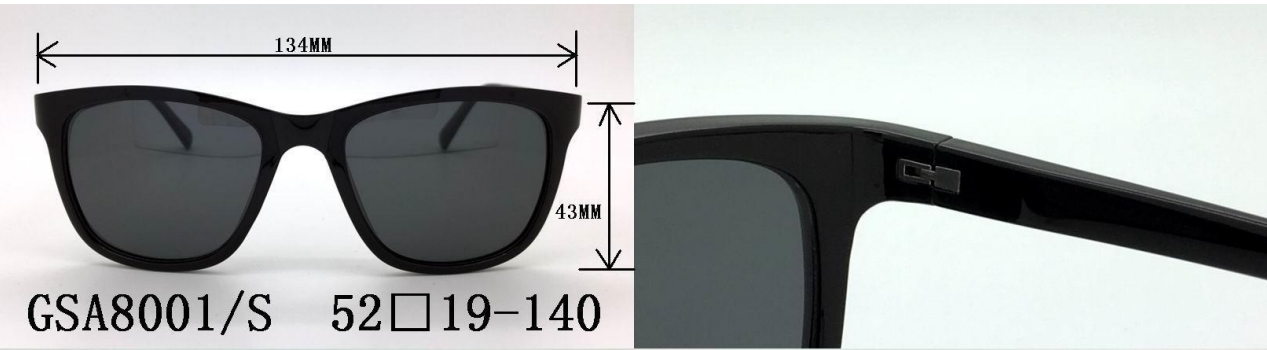

TR-90

MODEL : GG1047/S

61□14-125

LENS : 1.1 TAC Polarized

C1:S.Black

C2:M.Black

C3:S.Brown

C4:M.Brown

C5:M.Blue

C6:M.Gray

C4

TR90

GSA8051/S

Size:57□15-140

C. 01:S.BLACK

C.05:BLUE

TR-90

MODEL : GSA8052/S

52□15-136

LENS : 1.1 TAC Polarized

C1:S.Black

C3:S.Brown

C4:M.Brown

C6:M.Gray

TR-90

MODEL : GSA8080/S

62□15-140

LENS : 1.1 TAC Polarized

C1:S.Black

C2:M.Black

C3:S.Brown

C4:M.Brown