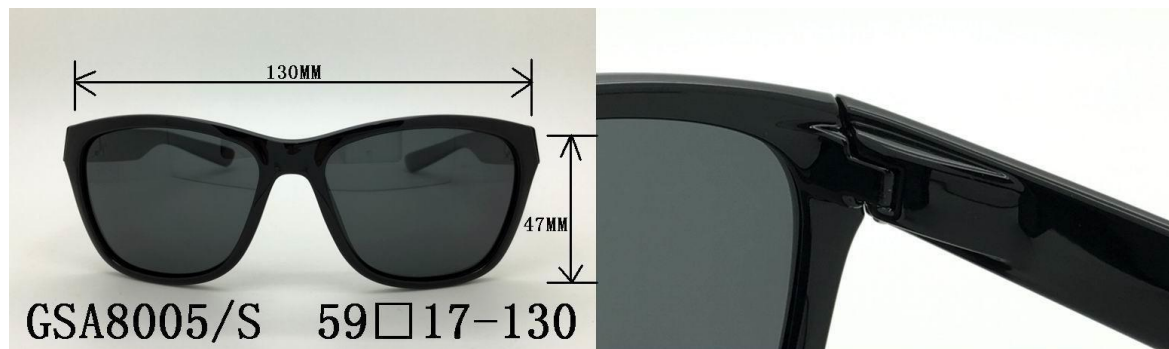

TR-90

MODEL : GG1047/S

61□14-125

LENS : 1.1 TAC Polarized

C1:S.Black

C2:M.Black

C3:S.Brown

C4:M.Brown

C5:M.Blue

C6:M.Gray

C4

TR90

GSA8051/S

Size:57□15-140

C. 01:S.BLACK

C.05:BLUE

TR-90

MODEL : GSA8052/S

52□15-136

LENS : 1.1 TAC Polarized

C1:S.Black

C3:S.Brown

C4:M.Brown

C6:M.Gray