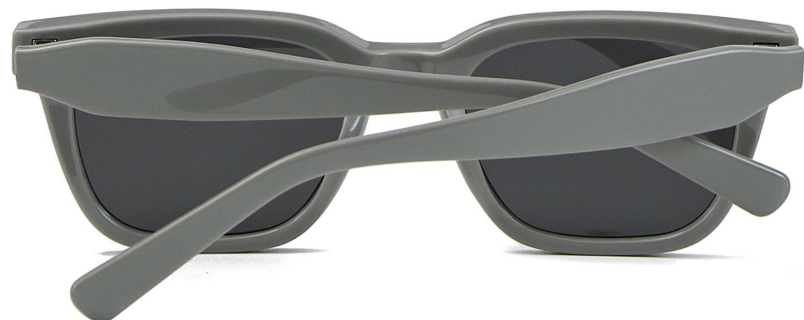

C17 Transparent Deep Green/Gray
透明墨绿 灰片