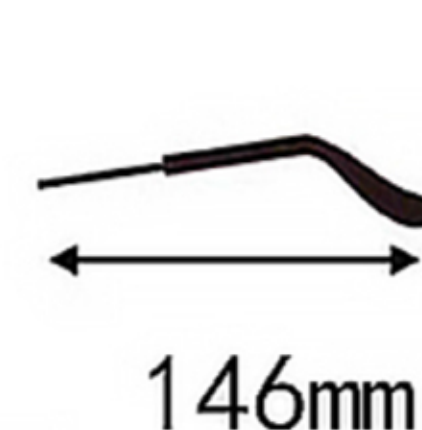

146mm

COL.1 亮黑

COL.2 透茶

COL.3 浅灰

COL.4 透明

T9006

镜框材质: EMS
颜色分类: 4色

腿: 超弹板材插芯
适合人群: 通用