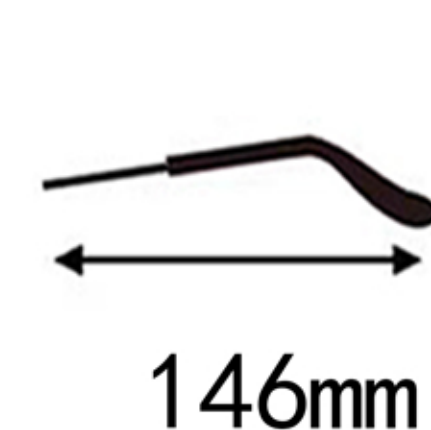

腿: 超弹板材插芯
适合人群: 通用

53mm

19mm

146mm

COL.1亮黑

COL.2透茶

COL.3浅灰

COL.4透明