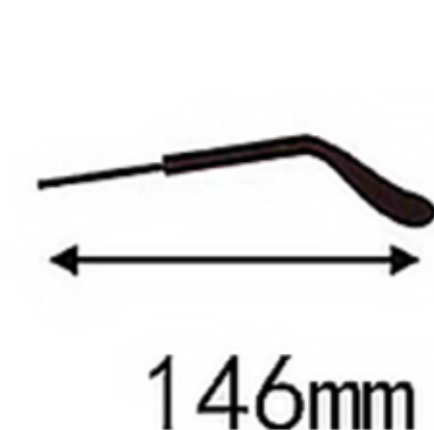

COL.4 透明

T9003

镜框材质：TR面框
颜色分类：4色

腿：板材插芯镜腿
适合人群：通用

48mm

20mm

146mm

COL.1 亮黑

COL.2 浅灰绿

COL.3 浅灰

COL.4 透明

T9005

镜框材质: EMS
颜色分类: 4色

腿: 超弹板材插芯
适合人群: 通用

54mm

16mm