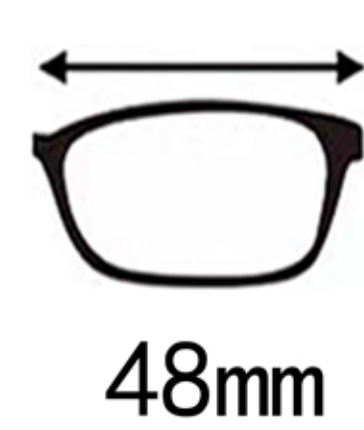

COL.2水墨黑

COL.3浅灰

COL.4透明

T9011

镜框材质: EMS
颜色分类: 4色

腿: 超弹板材插芯
适合人群: 通用

48mm

19mm