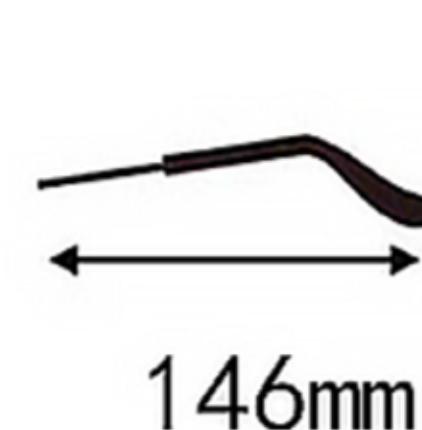

COL.1亮黑

COL.2浅粉

COL.3浅灰

COL.4透明

T9007

镜框材质: EMS
颜色分类: 4色

腿: 超弹板材插芯
适合人群: 通用

COL.1 亮黑