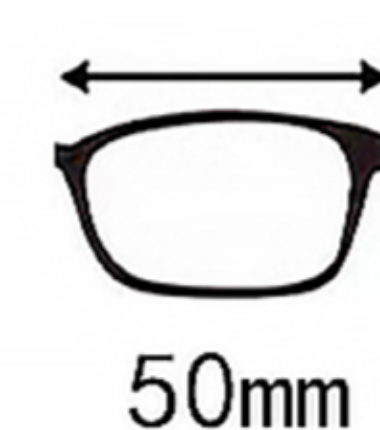

T9001

镜框材质: EMS
颜色分类: 4色

腿: 超弹板材插芯
适合人群: 通用

50mm

19mm

146mm

COL.1 亮黑

COL.2 浅粉