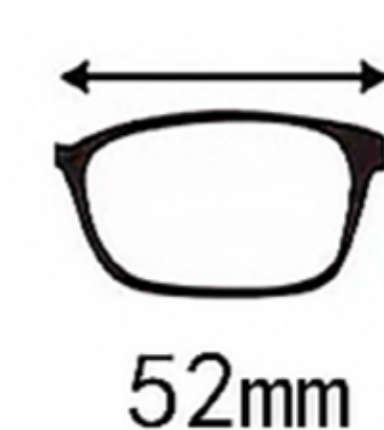

镜框材质: EMS
颜色分类: 4色

腿: 超弹板材插芯
适合人群: 通用

COL.1 亮黑