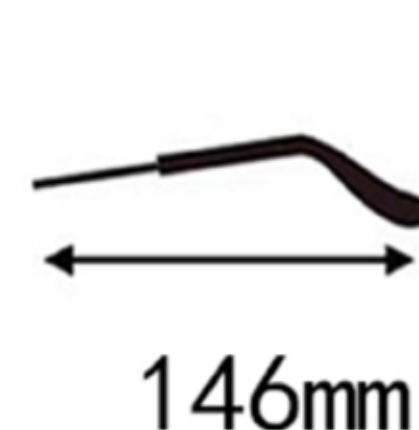

COL.3 浅灰

COL.4 透明

T9017

镜框材质：TR面框
颜色分类：4色

腿：板材插芯镜腿
适合人群：通用

COL.1 亮黑

COL.2 水墨黑

COL.3 浅灰