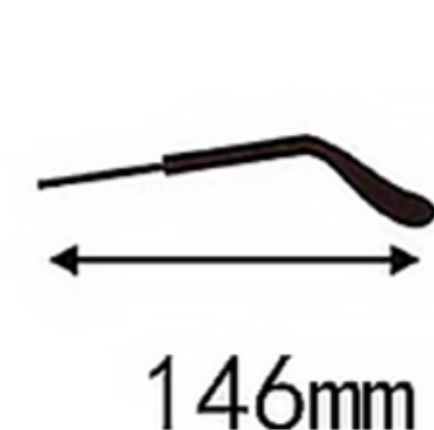

T9001

镜框材质: EMS
颜色分类: 4色

腿: 超弹板材插芯
适合人群: 通用

50mm

19mm

146mm

COL.1 亮黑

COL.2 浅粉

COL.3 浅灰

COL.4 透明

T9002

镜框材质: EMS
颜色分类: 4色

腿: 超弹板材插芯
适合人群: 通用

COL.1 亮黑

COL.2 水墨黑

COL.3 浅灰

COL.4 透明

T9003

镜框材质：TR面框
颜色分类：4色

腿：板材插芯镜腿
适合人群：通用

48mm

20mm

146mm

COL.1 亮黑