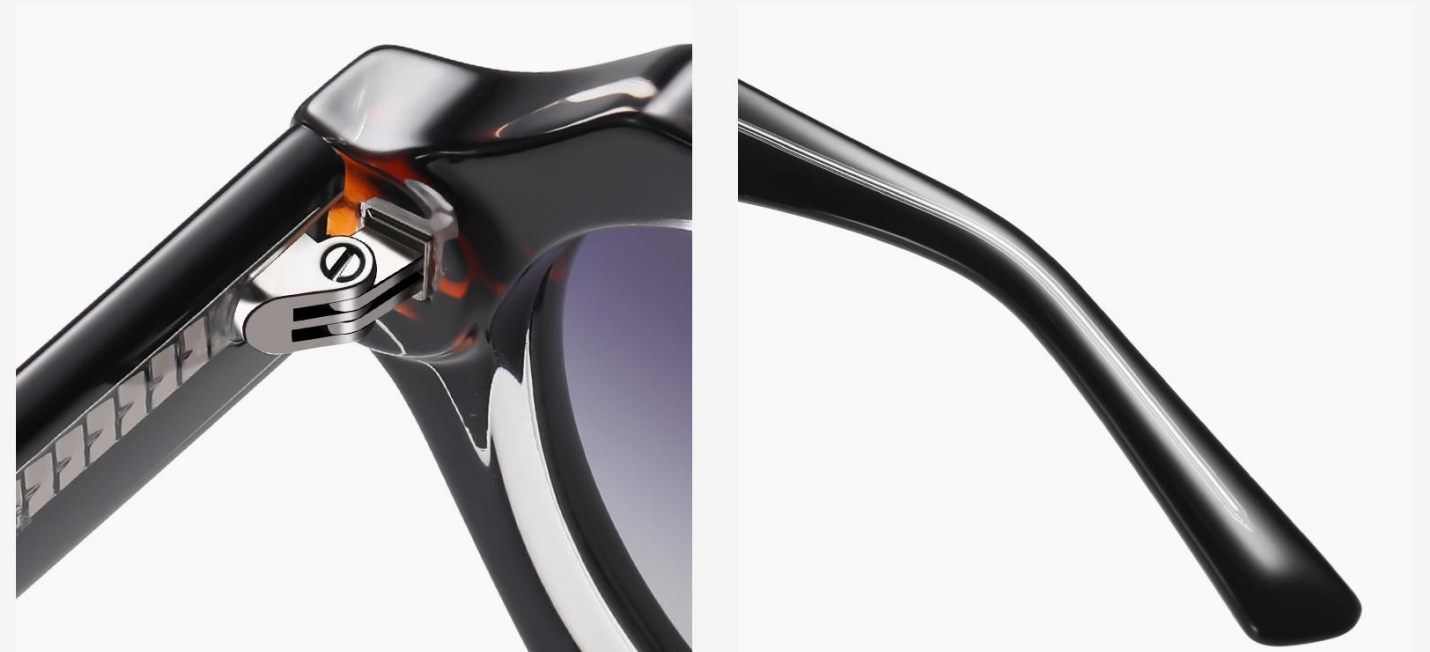

N0.7 Demi Floral C2-1 (Anti blue lens)

N0.8 Black Creamy White C3-1 (Anti blue lens)

N0.9 Bright Champagne C4-1 (Anti blue lens)

N0.10 Grey Green Demi Floral C5-1 (Anti blue lens)

TR+ACETATE

▲ S26107 Size : 51-17-145

Anti blue Lens

N0.6 Bright Black C1-1 (Anti blue Lens)

N0.7 Bright Brown Demi Floral C2-1
(Anti blue Lens)

N0.8 Grey Green Demi Floral C3-1
(Anti blue Lens)

N0.9 Demi Floral Blue C4-1 (Anti blue Lens)

N0.10 Creamy Pink C5-1 (Anti blue Lens)

TR+ACETATE

▲ S26106 Size : 51-18-145

Anti blue Lens

N0.6 Bright Black C1-1 (Anti blue Lens)

N0.7 Demi Floral Creamy White C2-1 (Anti blue Lens)

N0.8 Bright Champagne C3-1 (Anti blue Lens)

N0.9 Red Demi Floral Blue C4-1 (Anti blue Lens)