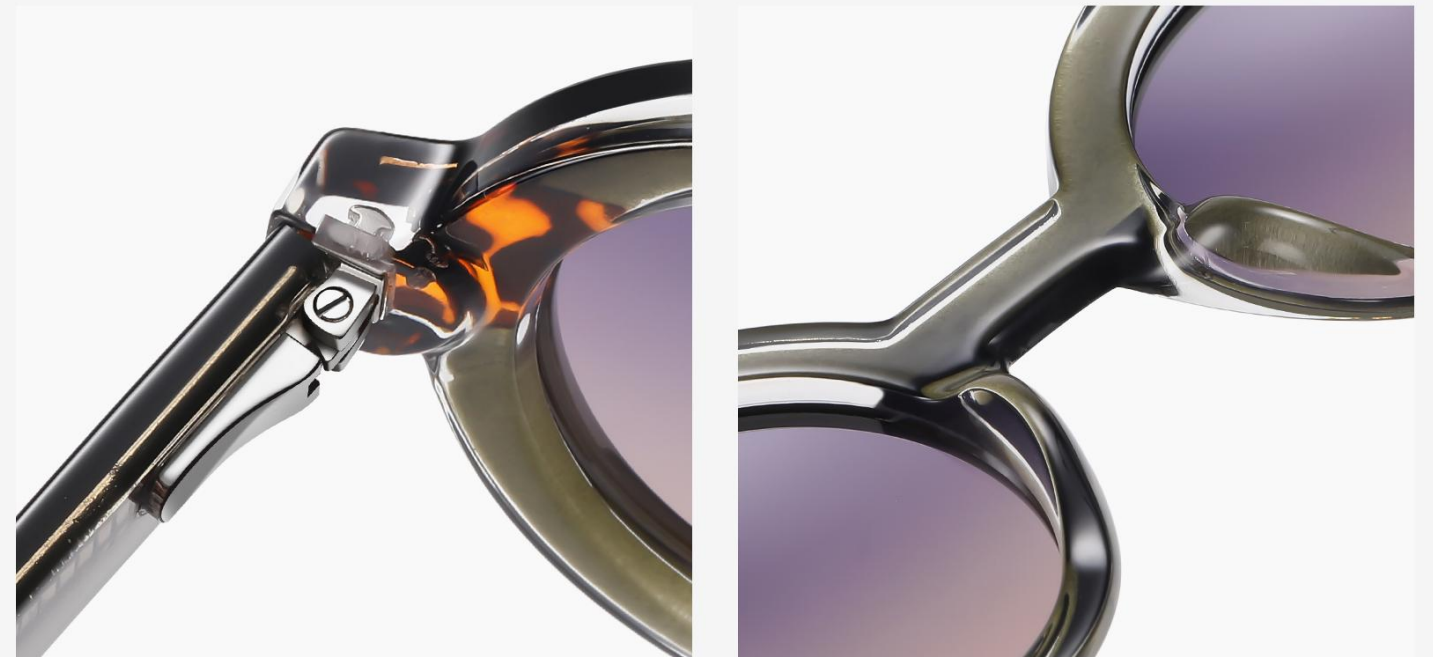

N0.10 Demi Floral - Bright Grey C5-1 (Anti blue lens)

TR+ACETATE

▲ S26110

Size : 51-19-145

Anti Blue Lens

N0.6 Bright Black C1-1 (Anti blue lens)

N0.7 Demi Floral C2-1 (Anti blue lens)

N0.8 Bright Blue C3-1 (Anti blue lens)

N0.9 Bright Pink C4-1 (Anti blue lens)

N0.10 Grey Green C5-1 (Anti blue lens)

TR+ACETATE

▲ S26109 Size : 45-25-145

Anti Blue Lens

N0.6 Bright Black C1-1 (Anti blue lens)

N0.7 Demi Floral Khaki C2-1 (Anti blue lens)

N0.8 Blue Light Blue C3-1 (Anti blue lens)

N0.9 Creamy Pink C4-1 (Anti blue lens)

N0.10 Grey Green Demi Floral C5-1
(Anti blue lens)

TR+ACETATE

▲ S26108 Size : 51-18-145

Anti Blue Lens

N0.6 Bright Black C1-1 (Anti blue lens)