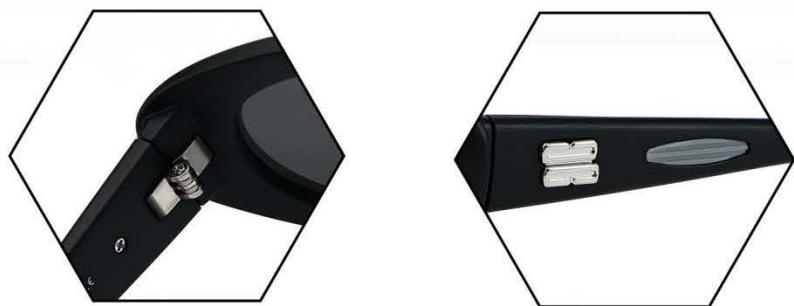

型号/MODEL : 58270  
尺寸/SIZE : 58□21-136  
镜片/LENS : 1.1TAC  
材质/MATERIAL: TR90

C1 Matte Black/Gray  
哑黑 灰片

C2 Matte White/Gray  
哑白 灰片

C3 Matte Gray/Gray  
哑灰 灰片

C4 Matte Rainbow/Coffee  
哑彩虹 咖啡

型号/MODEL : K9138-1  
尺寸/SIZE : 53□21-147  
镜片/LENS : 1.1TAC/AC  
材质/MATERIAL: TR90

C1 Black/Gray  
亮黑 灰片

C2 Transparent Gray/Gray  
透明灰 灰片

C3 Apple Green/Light Brownish  
苹果绿 浅茶片 AC 不偏光

C4 White/Brownish  
米白 茶片

C5 Yellow/Gradual Pink  
实黄 日落粉 AC 不偏光

型号/MODEL : 58214  
尺寸/SIZE : 62□15-148  
镜片/LENS : 1.5Polarized  
材质/MATERIAL: TR90