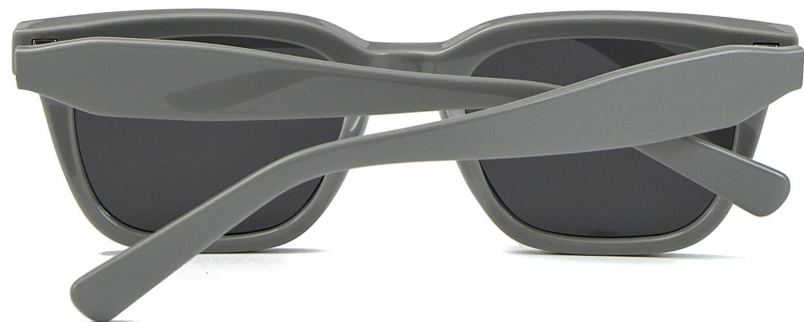

C1 Black/Gray  
亮黑 灰片

C2 Gray/Gray  
实灰 灰片

C3 Deep Coffee/Gray  
深咖啡 灰片

C12 White/Gray  
实白 灰片

C17 Transparent Deep Green/Gray  
透明墨绿 灰片

型号/MODEL : 58283  
尺寸/SIZE : 67□15-148  
镜片/LENS : 2.0Nylon/尼龙  
材质/MATERIAL: TR90+Acetate