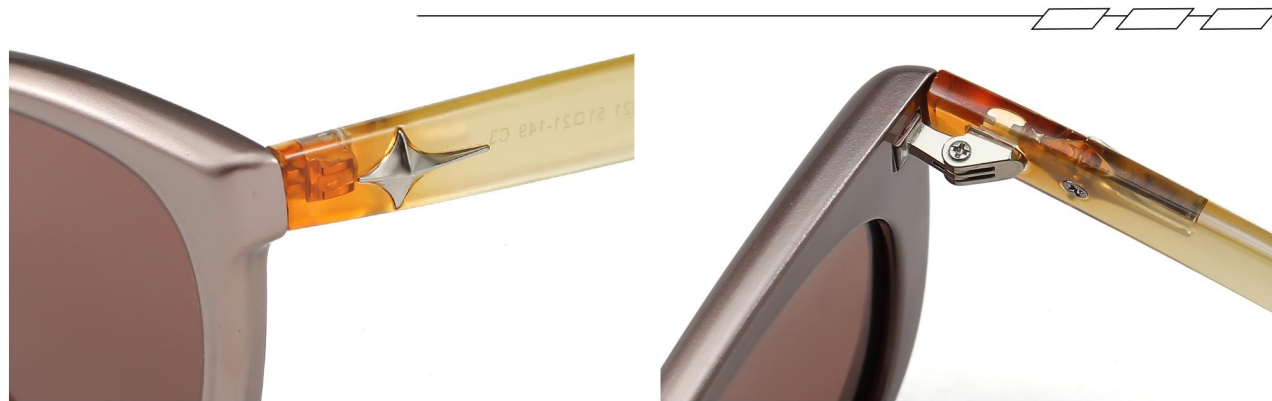

INFORMATION

产品信息

型号/MODEL : P1321

尺寸/SZIE : 51□21-149

镜片/LENS : TAC

材质/MATERIAL: TR

C3 Coffee/Coffee
珠光咖茶片

C6 White/Coffee
浊水白框茶片