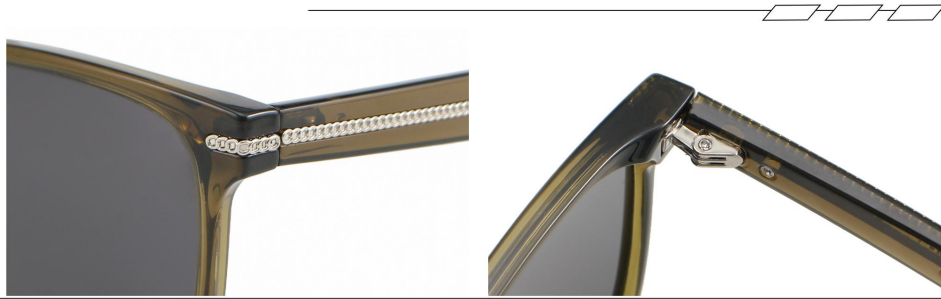

C2 Milk Tea/Coffee
奶茶

C3 Coffee/Coffee
咖

C4 Deml/Grey
豆花

C5 Green/Grey
军绿

C6 Grey/Grey
灰框灰片

INFORMATION

产品信息

型号/MODEL : P1337
尺寸/SZIE : 61□14-154
镜片/LENS : TAC
材质/MATERIAL: TR