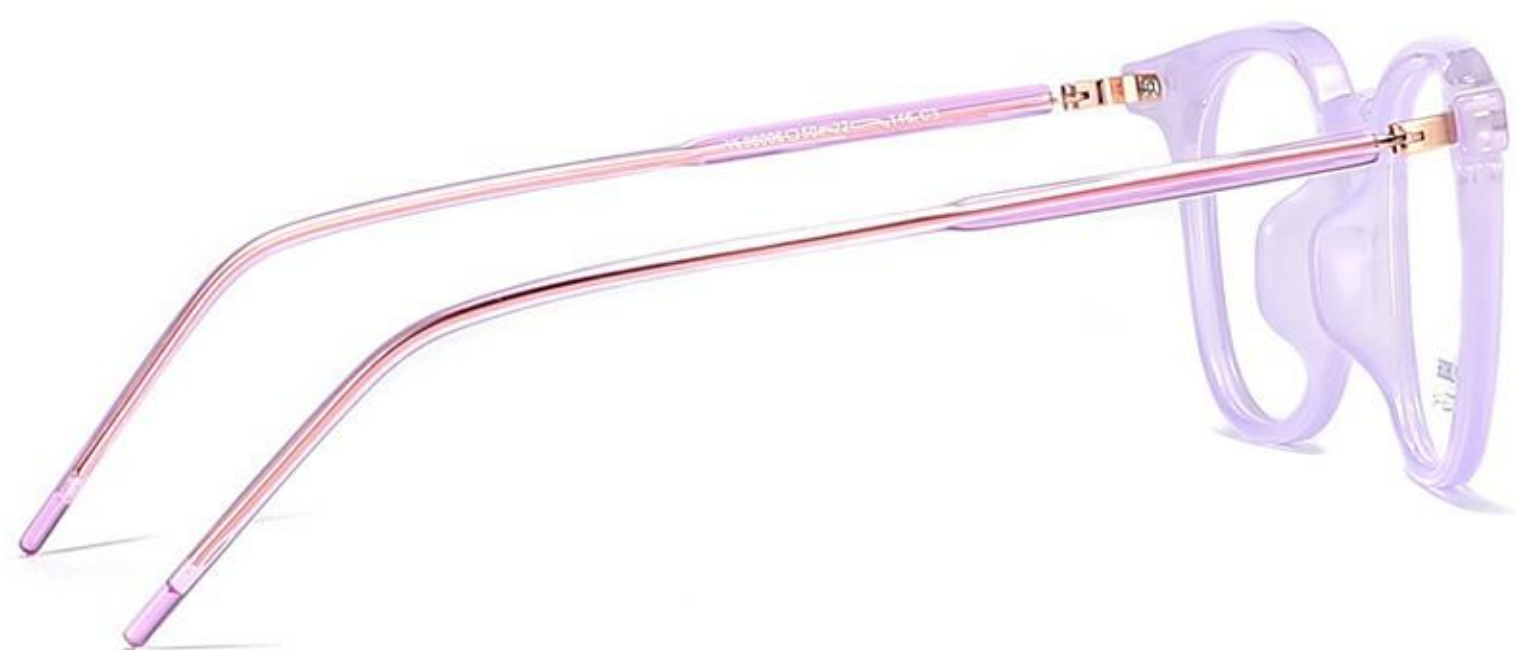

**C6 透明茶**  
Transparent brown

**C7 透明紫**  
Transparent purple

# 时尚金胶复古系列

Fashion retro Metal /TR series glasses

**YL08006 50-22-146**

**C1 黑玫金**  
Blk/rose gold

**C2 渐变黑**  
Gradually black

**C3 奶紫色**  
Milk purple

**C4 透明灰**  
Transparent gray

**C5 透明茶**  
Transparent brown