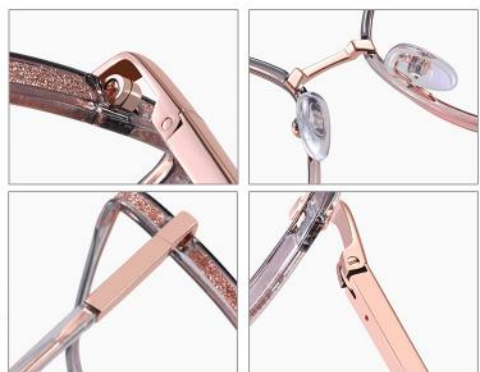

C8 透紫蓝/浅粉/防蓝光 Transparent purple
blue-Light pink

Model: 82143

Material: TR90+Metal

LENS: Anti-blue light

 49-23-145

 24g

C1 透灰/亮黑/防蓝光 Transparent gray/Gloss black C2 亮黑/防蓝光 Gloss black

C3 透茶/卡其/防蓝光 Champagne/Khaki C4 透粉/玫紫/防蓝光 Transparent pink/Rose purple

C5 葡萄紫/透粉/防蓝光 Grape purple/Transparent pink C6 透白/浅粉/防蓝光 Clear/Light pink

C7 透明豹纹/防蓝光 Transparent leopard C8 灰紫/豹纹/防蓝光 Gray purple/Leopard

Model: 82144

Material: TR90+Metal

LENS: Anti-blue light

 57-18-140