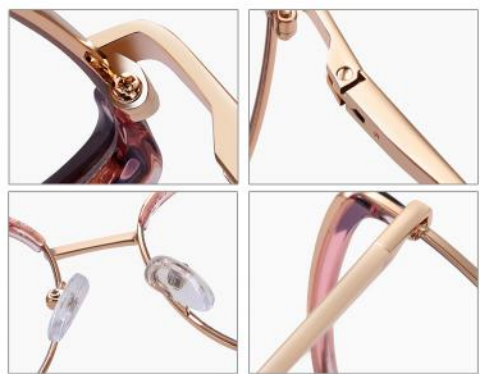

Model: 82118

Material: TR90+Metal

LENS: Anti-blue light

51-17-136

27g