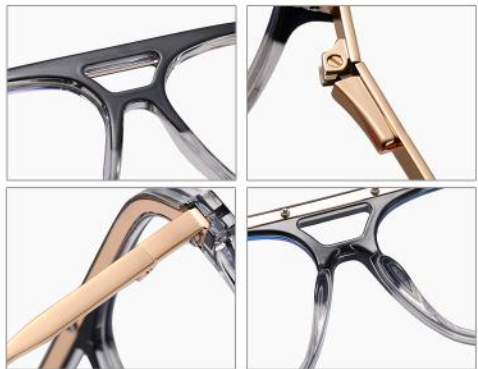

Model: 81081

Material: TR90+Metal

LENS: Anti-blue light

56-16-143

27g