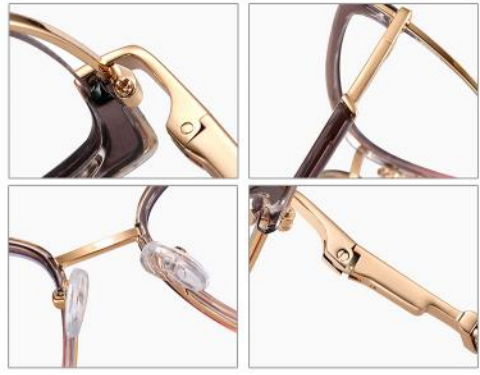

C4 透茶/卡其/防蓝光 Champagne/Khaki

C5 透灰紫/玫红/防蓝光
Transparent gray purple/
Rose red

C6 橘粉/青灰/防蓝光 Orange pink/Gray

C7 青灰/透茶/防蓝光 Gray/Champagne

C8 透豆沙/透粉/防蓝光
Transparent cameo
brown/Transparent
pink

Model: 82196 Material:TR90+Metal/CP LENS: Anti-blue light