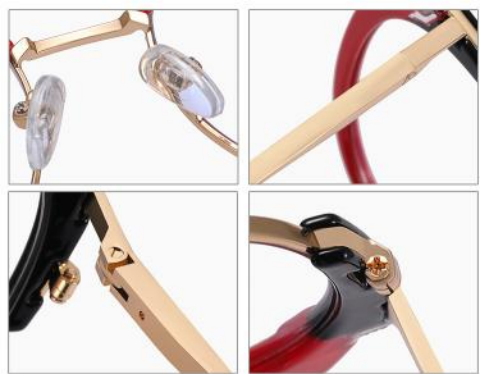

Model: 82083

Material: TR90+Metal

LENS: Anti-blue light

55-19-141

26g