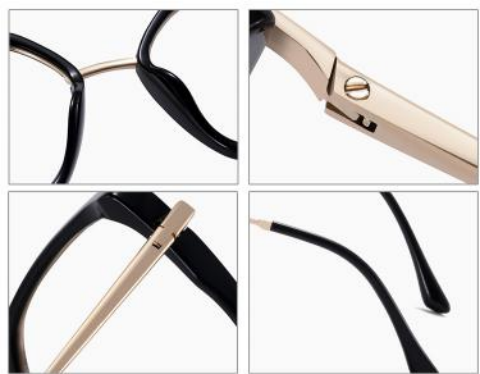

C7 透蓝/透茶/防蓝光 Transparent blue/
Champagne

C8 亮黑/透白/防蓝光 Gloss black/Clear

Model: 82165

Material: TR90+Metal

LENS: Anti-blue light

 52-19-141

 22g

C1 亮黑/防蓝光 Gloss black

C2 豆沙/透白/防蓝光 Cameo brown/Clear

C3 豆沙紫/透白/防蓝光 Cameo brown purple/
Clear

C4 裸粉/防蓝光 Nude Pink

C5 透灰/透粉/防蓝光
Transparent gray/
Transparent pink

C6 灰紫/透粉/防蓝光
Gray purple/
Transparent pink

C7 透蓝/透茶/防蓝光
Transparent blue/
Champagne

C8 亮黑/透白/防蓝光 Gloss black/Clear

Model: 83606

Material: TR90+Metal

LENS: Anti-blue light

 52-17-140

 21g

C1 亮黑/防蓝光 Gloss black

C2 亮黑/透白/防蓝光 Gloss black/Clear