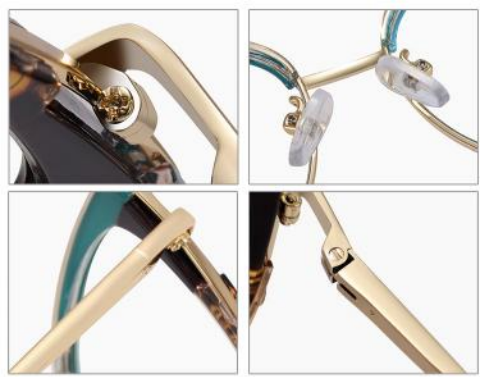

Model: 97697

Material: TR90+Metal

LENS: Anti-blue light

57-17-141

27g