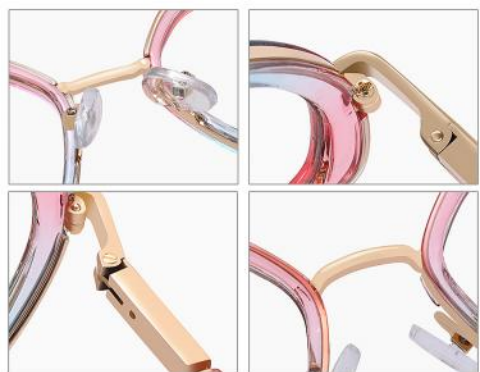

LENS: Anti-blue light

 56-21-142

 29g

C1 咖/透茶/防蓝光 Coffee/Champagne

C2 亮黑/透白/防蓝光 Gloss black/Clear

C3 紫红/透白/防蓝光 Purple red/Clear

C4 透明豹纹/透白/防蓝光 Transparent leopard/
Clear

C5 透豆沙/透粉/防蓝光 Transparent cameo brown/
Transparent pink

C6 亮黑/防蓝光 Gloss black

C7 青绿/豹纹/透茶/防蓝光 Green/Leopard/
Champagne

C8 橘粉/亮黑/透紫/防蓝光 Orange pink/Gloss
black/Transparent
purple

Model: 97711

Material: TR90+Metal

LENS: Anti-blue light

 51-21-142

 30g