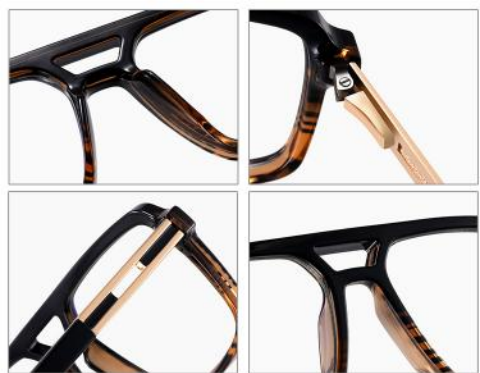

C1 亮黑/防蓝光 Gloss black

C2 上黑下豹纹/防蓝光 Black-Leopard

C3 棕茶/防蓝光 Brown

C4 上灰下透白/防蓝光 Gray-Clear

C5 上黑下透白/防蓝光 Back-Clear

C6 蓝/防蓝光 Blue

Model: 93519

Material: TR90+Metal