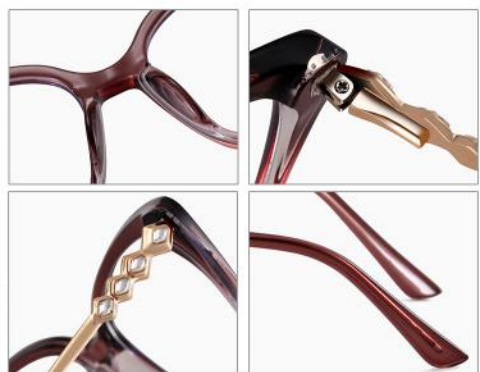

C4 亮黑/防蓝光

Gloss black

C6 葡萄紫/防蓝光

Grape purple

C8 上豆沙下透粉/防蓝光

Cameo brown/Pink

Model: 95668

Material: TR90+Metal