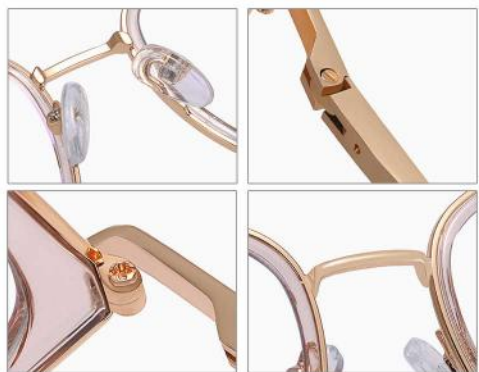

Model: 82013

Material: TR90+Metal

LENS: Anti-blue light

55-20-143

24g