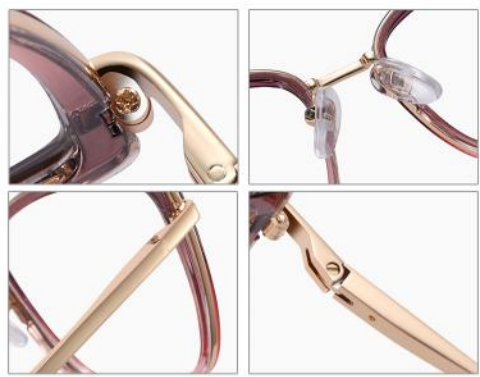

Model: 991032(Kids)

Material: TR90+Metal

LENS: Anti-blue light

47-17-138

25g

C1 浅粉/防蓝光 Light pink

C2 玫粉/防蓝光 Rose pink

C3 透灰/防蓝光 Transparent gray