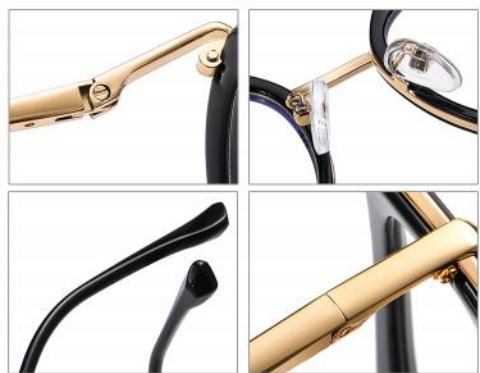

C4 透茶/防蓝光 Champagne

C1 亮黑/防蓝光 Gloss black

C2 透白/防蓝光 Clear

C7 上黑下豹纹/防蓝光 Black-Leopard

C3 透灰/防蓝光 Transparent Gray

C8 上透明豹纹下透白/防蓝光
Transparent leopard/
Clear

Model: 95400

Material: TR90+Metal