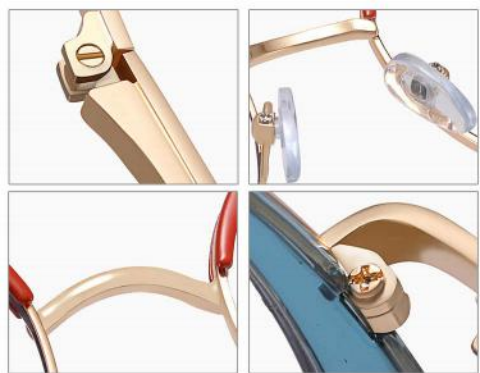

Model: 96021

Material: TR90+Metal

LENS: Anti-blue light

50-20-145

27g