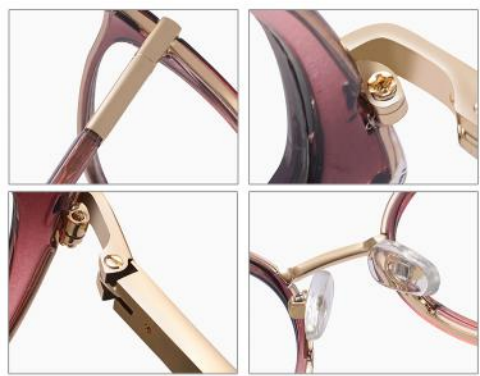

C3 亮黑/透白/防蓝光 Gloss black/Clear

C4 亮黑/防蓝光 Gloss black

C5 灰紫/透粉/防蓝光 Purple/Pink

C6 蓝紫/透粉/防蓝光 Blue Purple/Pink

C7 透灰/透茶/防蓝光 Gray/Champagne

C8 透粉/透蓝/防蓝光 Pink/Blue

Model: 97710

Material: TR90+Metal