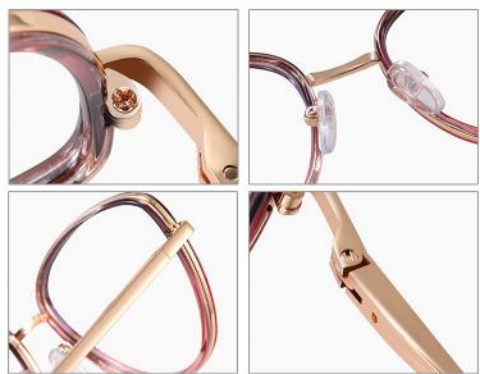

C5 茶条纹/防蓝光 Brown stripe

C6 透白/防蓝光 Clear

Model: 991012(Kids) Material: TR90+Metal

LENS: Anti-blue light

50-20-130

24g

C1 亮黑/防蓝光 Gloss black

C2 透白/防蓝光 Clear