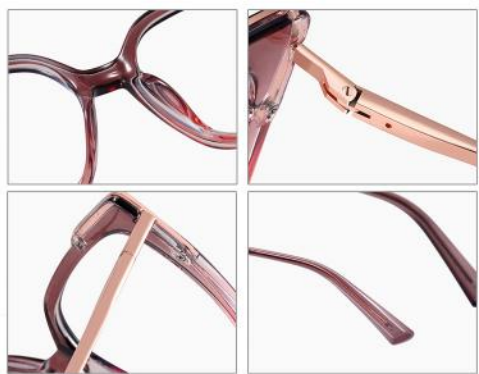

Model: 81157

Material: TR90+Metal

LENS: Anti-blue light

53-18-142

28g