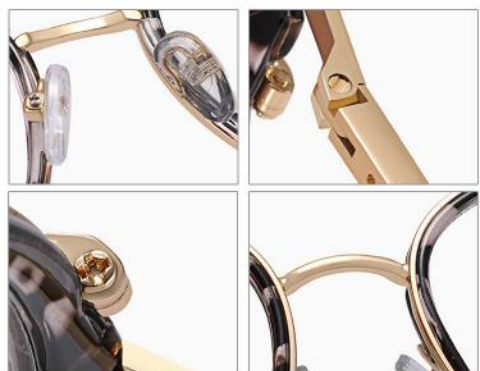

Model: 82033

Material: TR90+Metal

LENS: Anti-blue light

54-19-145

27g