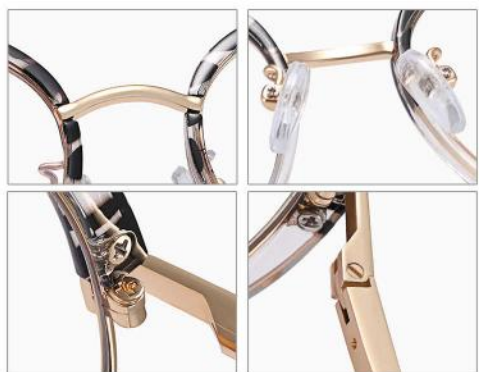

Model: 82010

Material: TR90+Metal

LENS: Anti-blue light

56-19-141

27g