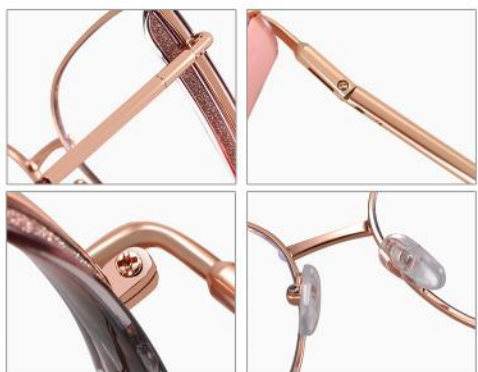

C4 灰豹纹/透灰/防蓝光 Gray leopard/Transparent gray

C5 卡其/透茶/防蓝光 Khaki/Champagne

C6 亮黑/透白/防蓝光 Gloss black/Clear

C7 灰紫/透粉/防蓝光 Gray purple/Transparent pink

C8 亮黑/防蓝光 Gloss black

Model: 81506

Material: TR90+Metal

LENS: Anti-blue light