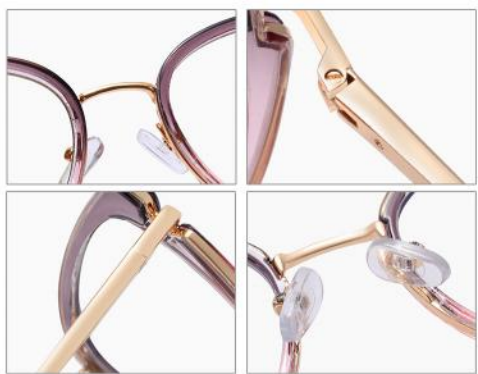

Model: 97699

Material: TR90+Metal

LENS: Anti-blue light

51-22-145

28g