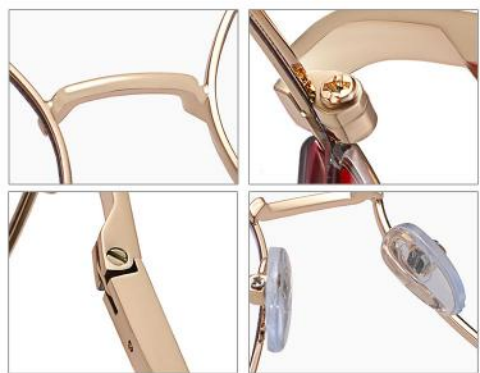

C3 透蓝/防蓝光 Transparent blue

C7 宝蓝/防蓝光 Sapphire blue

C8 上条纹下透茶/防蓝光 Stripes/Champagne

C4 亮黑/防蓝光 Gloss black

C5 透灰/防蓝光 Transparent gray

Model: 96020

Material: TR90+Metal

LENS: Anti-blue light