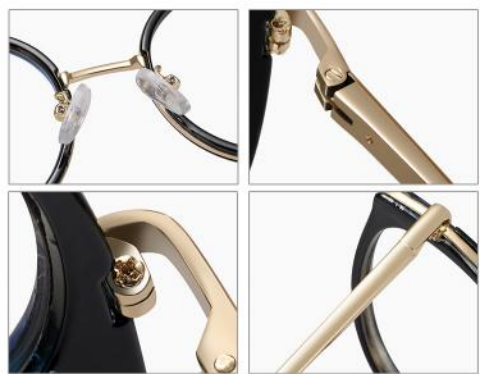

C3 透明豹纹/防蓝光 Transparent leopard

C4 蓝/防蓝光 Blue

C5 红/防蓝光 Red

C6 亮黑/粉/防蓝光 Gloss black/Pink

C7 透茶/防蓝光 Champagne

C8 绿/防蓝光 Green

Model: 97698

Material: TR90+Metal