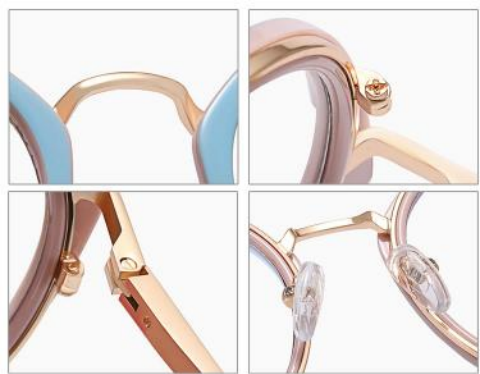

Model: 82046

Material: TR90+Metal

LENS: Anti-blue light

52-21-141

29g