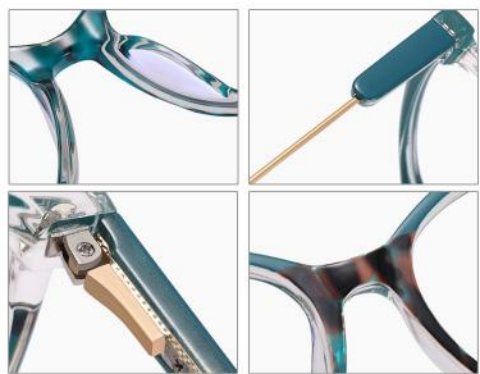

C4 亮黑/防蓝光 Gloss black

C5 灰紫/防蓝光 Gray purple

C6 透灰/透粉/防蓝光 Transparent gray/
Transparent pink

C7 透白/防蓝光 Clear

C8 透茶/防蓝光 Champagne

Model: 81008

Material: TR90+Metal

LENS: Anti-blue light