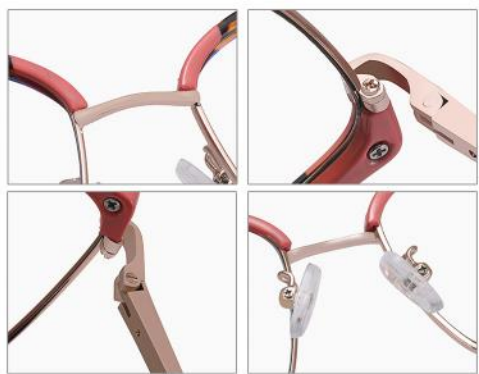

26g

C5 亮黑/防蓝光 Gloss black

C11 亮红/防蓝光 Red

C9 上黑下豹纹/防蓝光 black leopard

C12 透粉/防蓝光 Pink

C10 碎花/防蓝光 Flower

C8 透白/防蓝光 Clear

Model: 97690