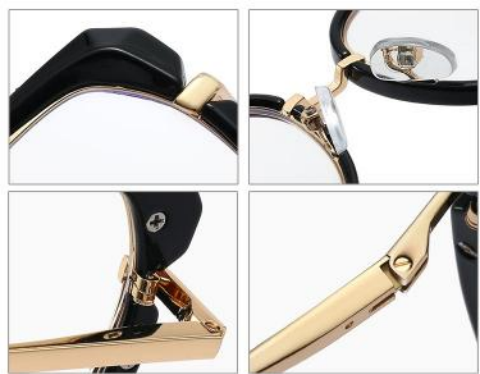

Model: 95304

Material: TR90+Metal

LENS: Anti-blue light

56-17-145

28g