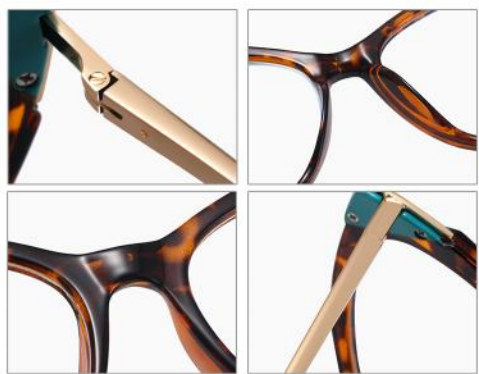

Model: 81098

Material: TR90+Metal

LENS: Anti-blue light

52-19-143

27g