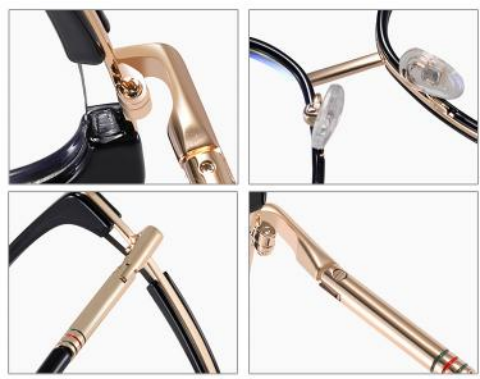

Model: 83602

Material: TR90+Metal

LENS: Anti-blue light

53-18-140

25g