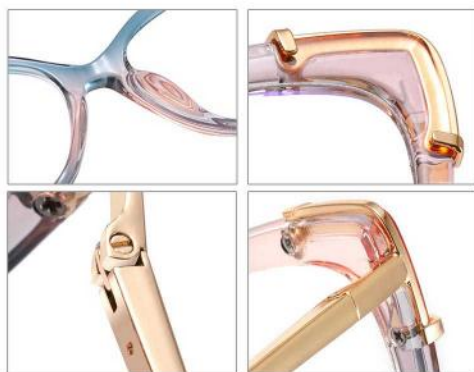

C4 亮黑/防蓝光 Gloss black

C9 灰渐粉/防蓝光 Gray-pink

C8 上粉下豹纹/防蓝光 Pink-leopard

C5 外蓝内咖/防蓝光 Blue-brown

C6 渐变灰/防蓝光 Gray

C2 蓝渐茶/防蓝光 Blue-champagne

C12 上亮黑下透白/防蓝光 Gloss black/Clear

C11 上豆沙下豹纹/防蓝光 Cameo brown/Leopard