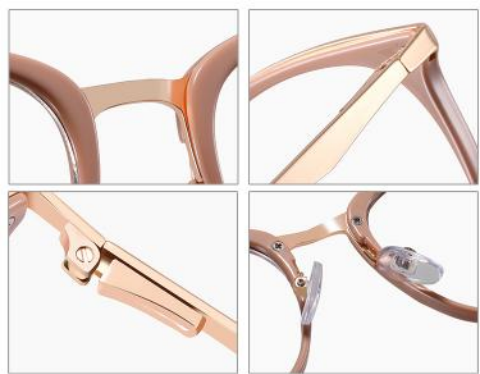

Model: 92128

Material: TR90+Metal

LENS: Anti-blue light

52-20-141

24g