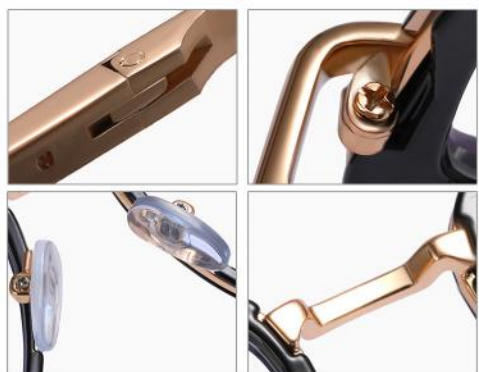

C5 橘粉/透茶/防蓝光 Orange/Champagne

C3 豹纹/透明/防蓝光 Leopard

C7 灰/透粉/防蓝光 Gray/Pink

C8 亮黑/防蓝光 Gloss black

Model: 95968

Material: TR90+Metal

LENS: Anti-blue light

53-17-143