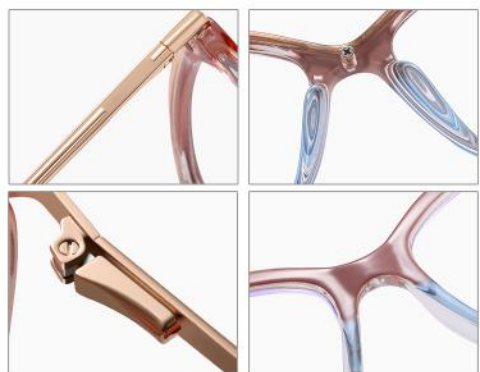

C2 透灰/防蓝光 Transparent gray

C3 上黑下豹纹/防蓝光 Black-Leopard

C4 亮黑/防蓝光 Gloss black

C5 砂蓝/防蓝光 Matte blue

C6 砂黑/防蓝光 Matte black

Model: 81079

Material: TR90+Metal

LENS: Anti-blue light