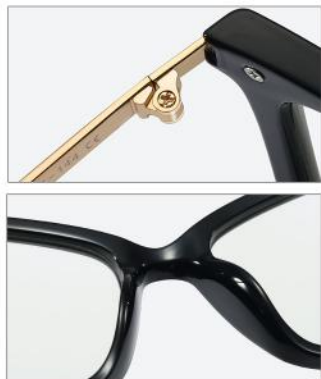

C3 茶/蓝/防蓝光 Brown/Blue

C4 亮黑/防蓝光 Gloss black

C7 黑/红/防蓝光 Black/Red

C9 豆沙/透茶/防蓝光 Cameo brown/Brown

Model: 97152

Material: TR90+Metal

LENS: Anti-blue light

54-15-143

26g

C5 亮黑/防蓝光 Gloss black

C11 亮红/防蓝光 Red

C9 上黑下豹纹/防蓝光 black leopard

C12 透粉/防蓝光 Pink

C10 碎花/防蓝光 Flower

C8 透白/防蓝光 Clear

Model: 97690