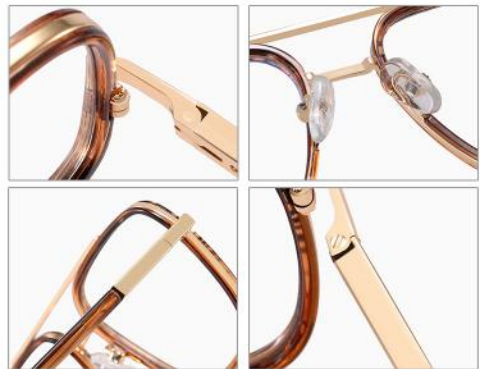

Model: 97712

Material: TR90+Metal

LENS: Anti-blue light

59-19-140

29g