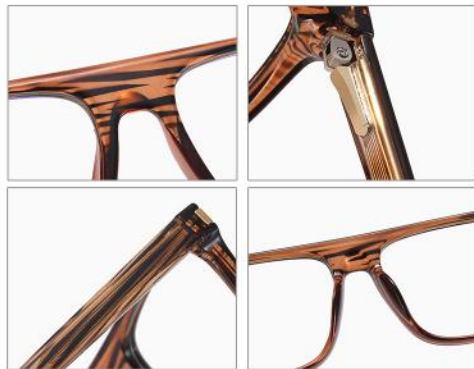

C4 透茶/卡其/防蓝光 Champagne/Khaki

C3 透白/亮黑/防蓝光 Clear/Gloss black

C5 透粉/豆沙/防蓝光 Transparent pink /Cameo brown

C1 亮黑/防蓝光 Gloss black

C2 豹纹/灰紫/防蓝光 Leopard/Gray purple

Model: 97693

Material: TR90+CP

LENS: Anti-blue light

 54-18-140

 30g

C1 亮黑/防蓝光 Gloss black

C2 亮黑/透白/防蓝光 Gloss black/Clear

C3 蓝条纹/防蓝光 Blue stripe

C4 茶条纹/防蓝光 Brown stripe

C5 黄绿/防蓝光 Yellow green

C6 透灰/防蓝光 Transparent gray