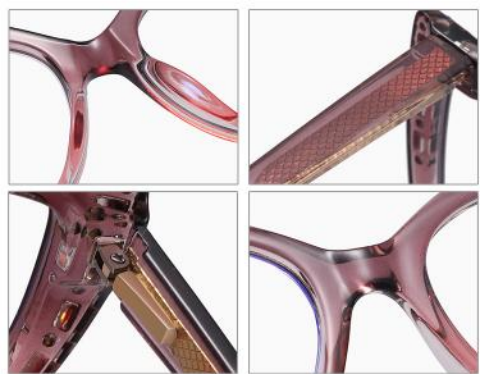

Model: 82070

Material: TR90+CP

LENS: Anti-blue light

57-19-148

31g