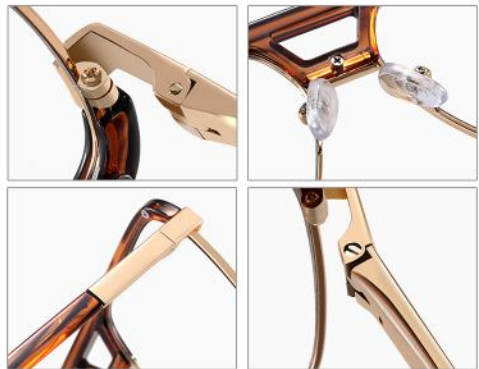

Model: 97701

Material: TR90+CP LENS: Anti-blue light

 54-21-143

 34g

C1 棕咖/透绿/透茶/防蓝光
Brown coffee/Transparent green/Champagne

C2 豹纹/透粉/防蓝光
Leopard/Transparent pink

C3 透蓝/透紫/防蓝光
Transparent blue/Transparent purple

C4 透粉/透蓝/防蓝光
Transparent pink/Transparent blue

C5 透紫/透蓝/防蓝光
Transparent purple/Transparent blue

C6 透茶/粉条纹/防蓝光
Champagne/Pink stripe

C7 亮黑/防蓝光
Gloss black

C8 灰豹纹/透灰/透粉/防蓝光
Gray leopard/Transparent gray/Transparent pink

Model: 97703

Material: TR90+Metal

LENS: Anti-blue light

 56-17-142

 34g

C1 亮黑/防蓝光 Gloss black

C2 砂黑/防蓝光 Matte black

C3 透灰/防蓝光 Transparent gray