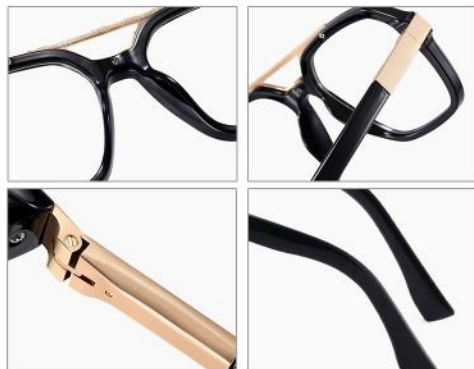

C6 卡其/防蓝光 Khaki

C1 透紫/橘/红/防蓝光
Transparent purple/
Orange/Red

Model: 81073

Material: TR90+CP

LENS: Anti-blue light

 50-21-143

 25g

C1 亮黑/防蓝光 Gloss black

C2 豆沙紫/透粉/防蓝光 Cameo brown purple/
Transparent pink

C3 豹纹/透白/防蓝光 Leopard/Clear

C4 咖/透茶/防蓝光 Coffe/Champagne

C5 灰/透灰/防蓝光 Gray/Transparent gray

C6 蓝豹纹/透蓝/防蓝光 Blue leopard/
Transparent blue

C7 亮黑/透白/防蓝光 Gloss black/Clear

C8 红/豹纹/防蓝光 Red/Leopard

Model: 81181 Material: TR90+Metal

LENS: Anti-blue light  55-18-143

 37g

C1 亮黑/防蓝光 Gloss black

C2 砂黑/防蓝光 Matte black

C3 透白/防蓝光 Clear

C4 透灰/防蓝光 Transparent gray