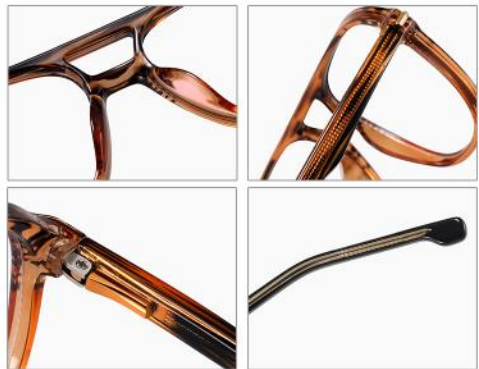

Model: 82120

Material: TR90+CP

LENS: Anti-blue light

57-18-143

27g