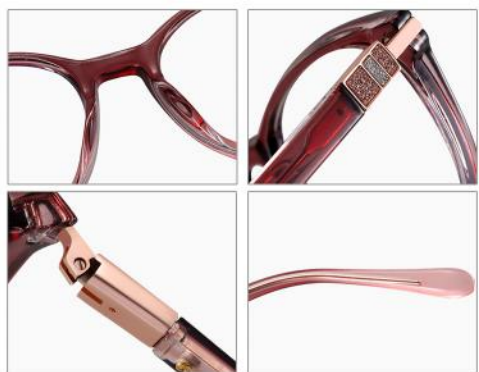

Model: 82162 Material: TR90+Metal/CP LENS: Anti-blue light

53-18-147

29g