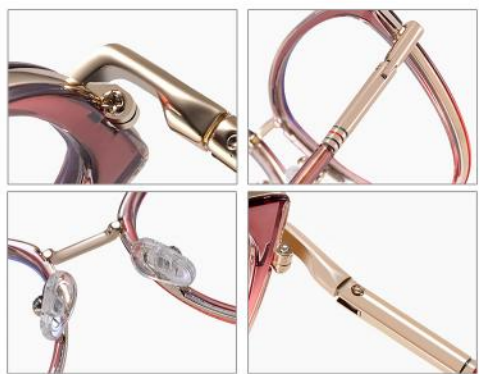

C8 亮黑/银/防蓝光 Gloss black/Silver

C7 灰紫/防蓝光 Gray purple

C9 透白/防蓝光 Clear

C3 棕茶条纹/防蓝光 Brown tea stripe

C4 黑茶框/防蓝光 Black brown

C2 黑黄框/防蓝光 Black yellow

C6 黑/透白/防蓝光 Black/Clear

C1 亮黑/金/防蓝光 Gloss black/Gold