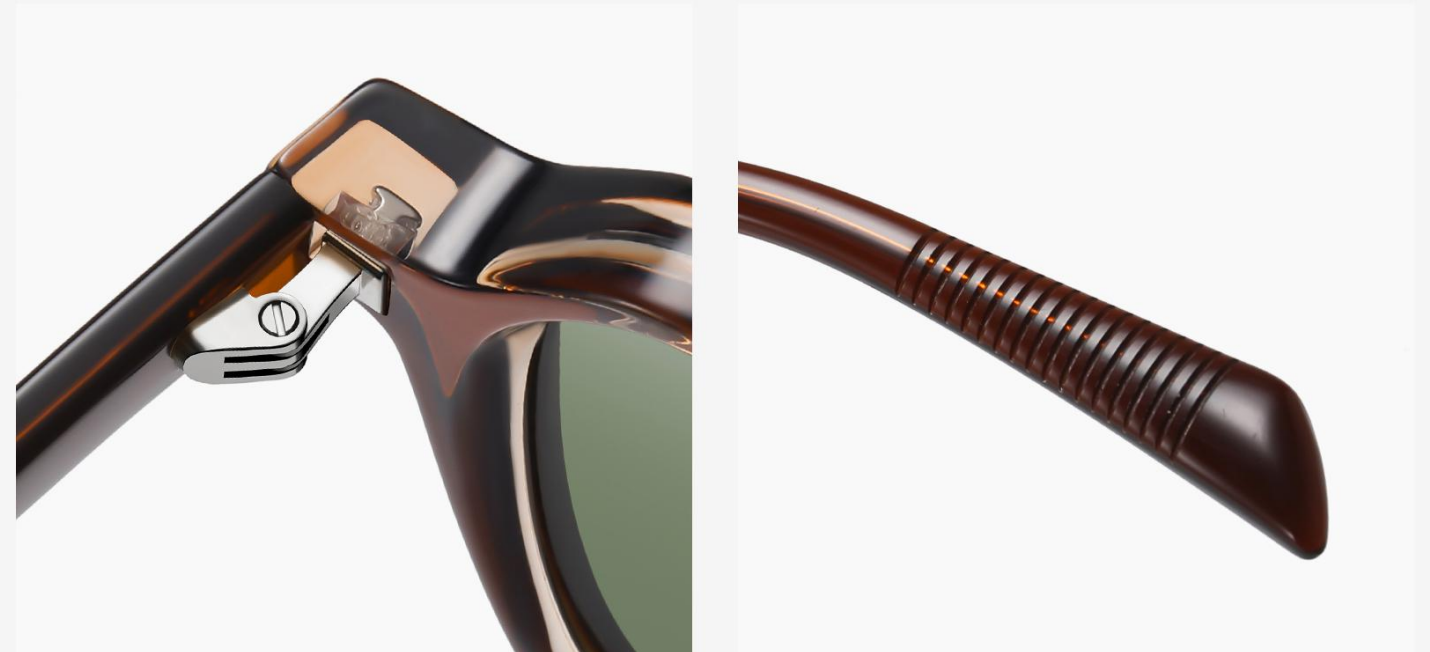

# TR+ACETATE

▲ S31105      Size :49-23-148

Anti Blue Lens

N0.5 Bright Black C1-1 (Anti blue lens)

N0.6 Creamy Yellow C2-1 (Anti blue lens)

N0.7 Bright Tortoiseshell C3-1 (Anti blue lens)

N0.8 Blue - Demi Floral C4-1 (Anti blue lens)

# TR+ACETATE

▲ S31104      Size :46-25-147

Anti Blue Lens

N0.5 Bright Black C1-1 (Anti blue lens)

N0.6 Bright Tortoiseshell C2-1 (Anti blue lens)

N0.7 Deep Brown C3-1 (Anti blue lens)

N0.8 Grey - Demi Floral C4-1 (Anti blue lens)

# TR+ACETATE

▲ S31103      Size :48-22-147

Anti Blue Lens

N0.5 Bright Black C1-1 (Anti blue lens)

N0.6 Demi Floral C2-1 (Anti blue lens)

N0.7 Deep Brown C3-1 (Anti blue lens)

N0.8 Black - Creamy C4-1 (Anti blue lens)