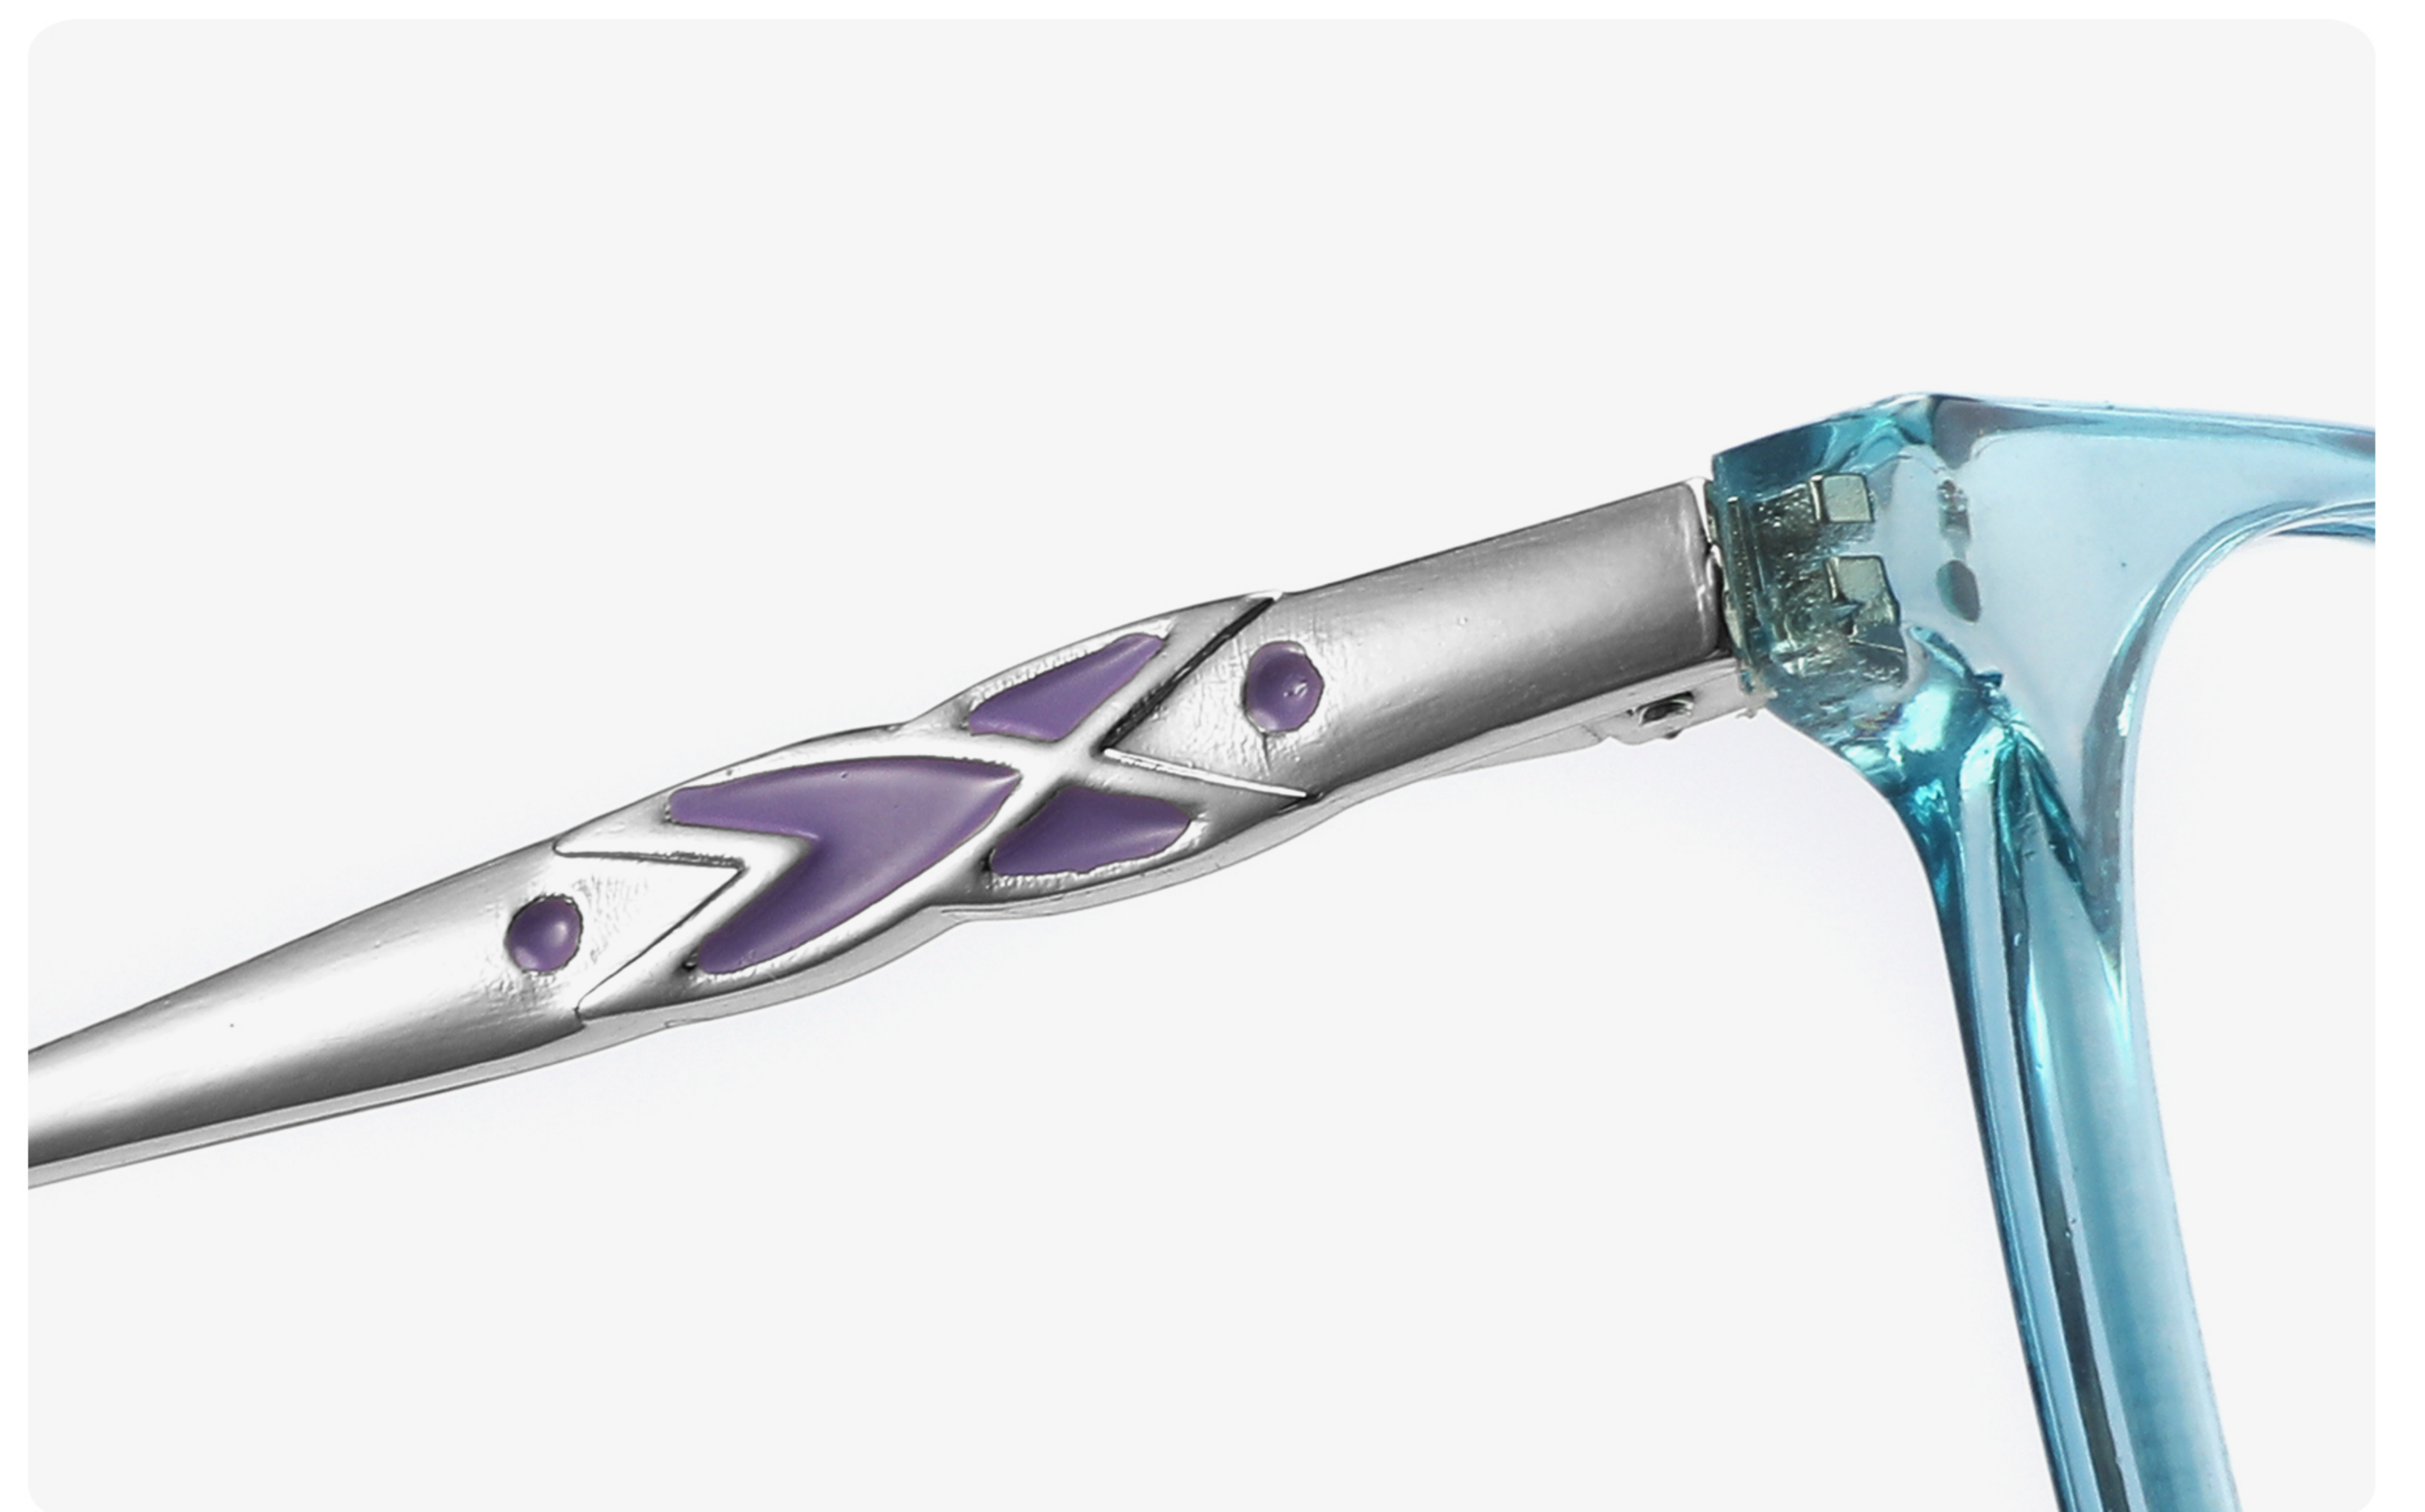

MODEL:8104

48-17-145

TR+METAL

C1

C2

C4

C5

C6

C7