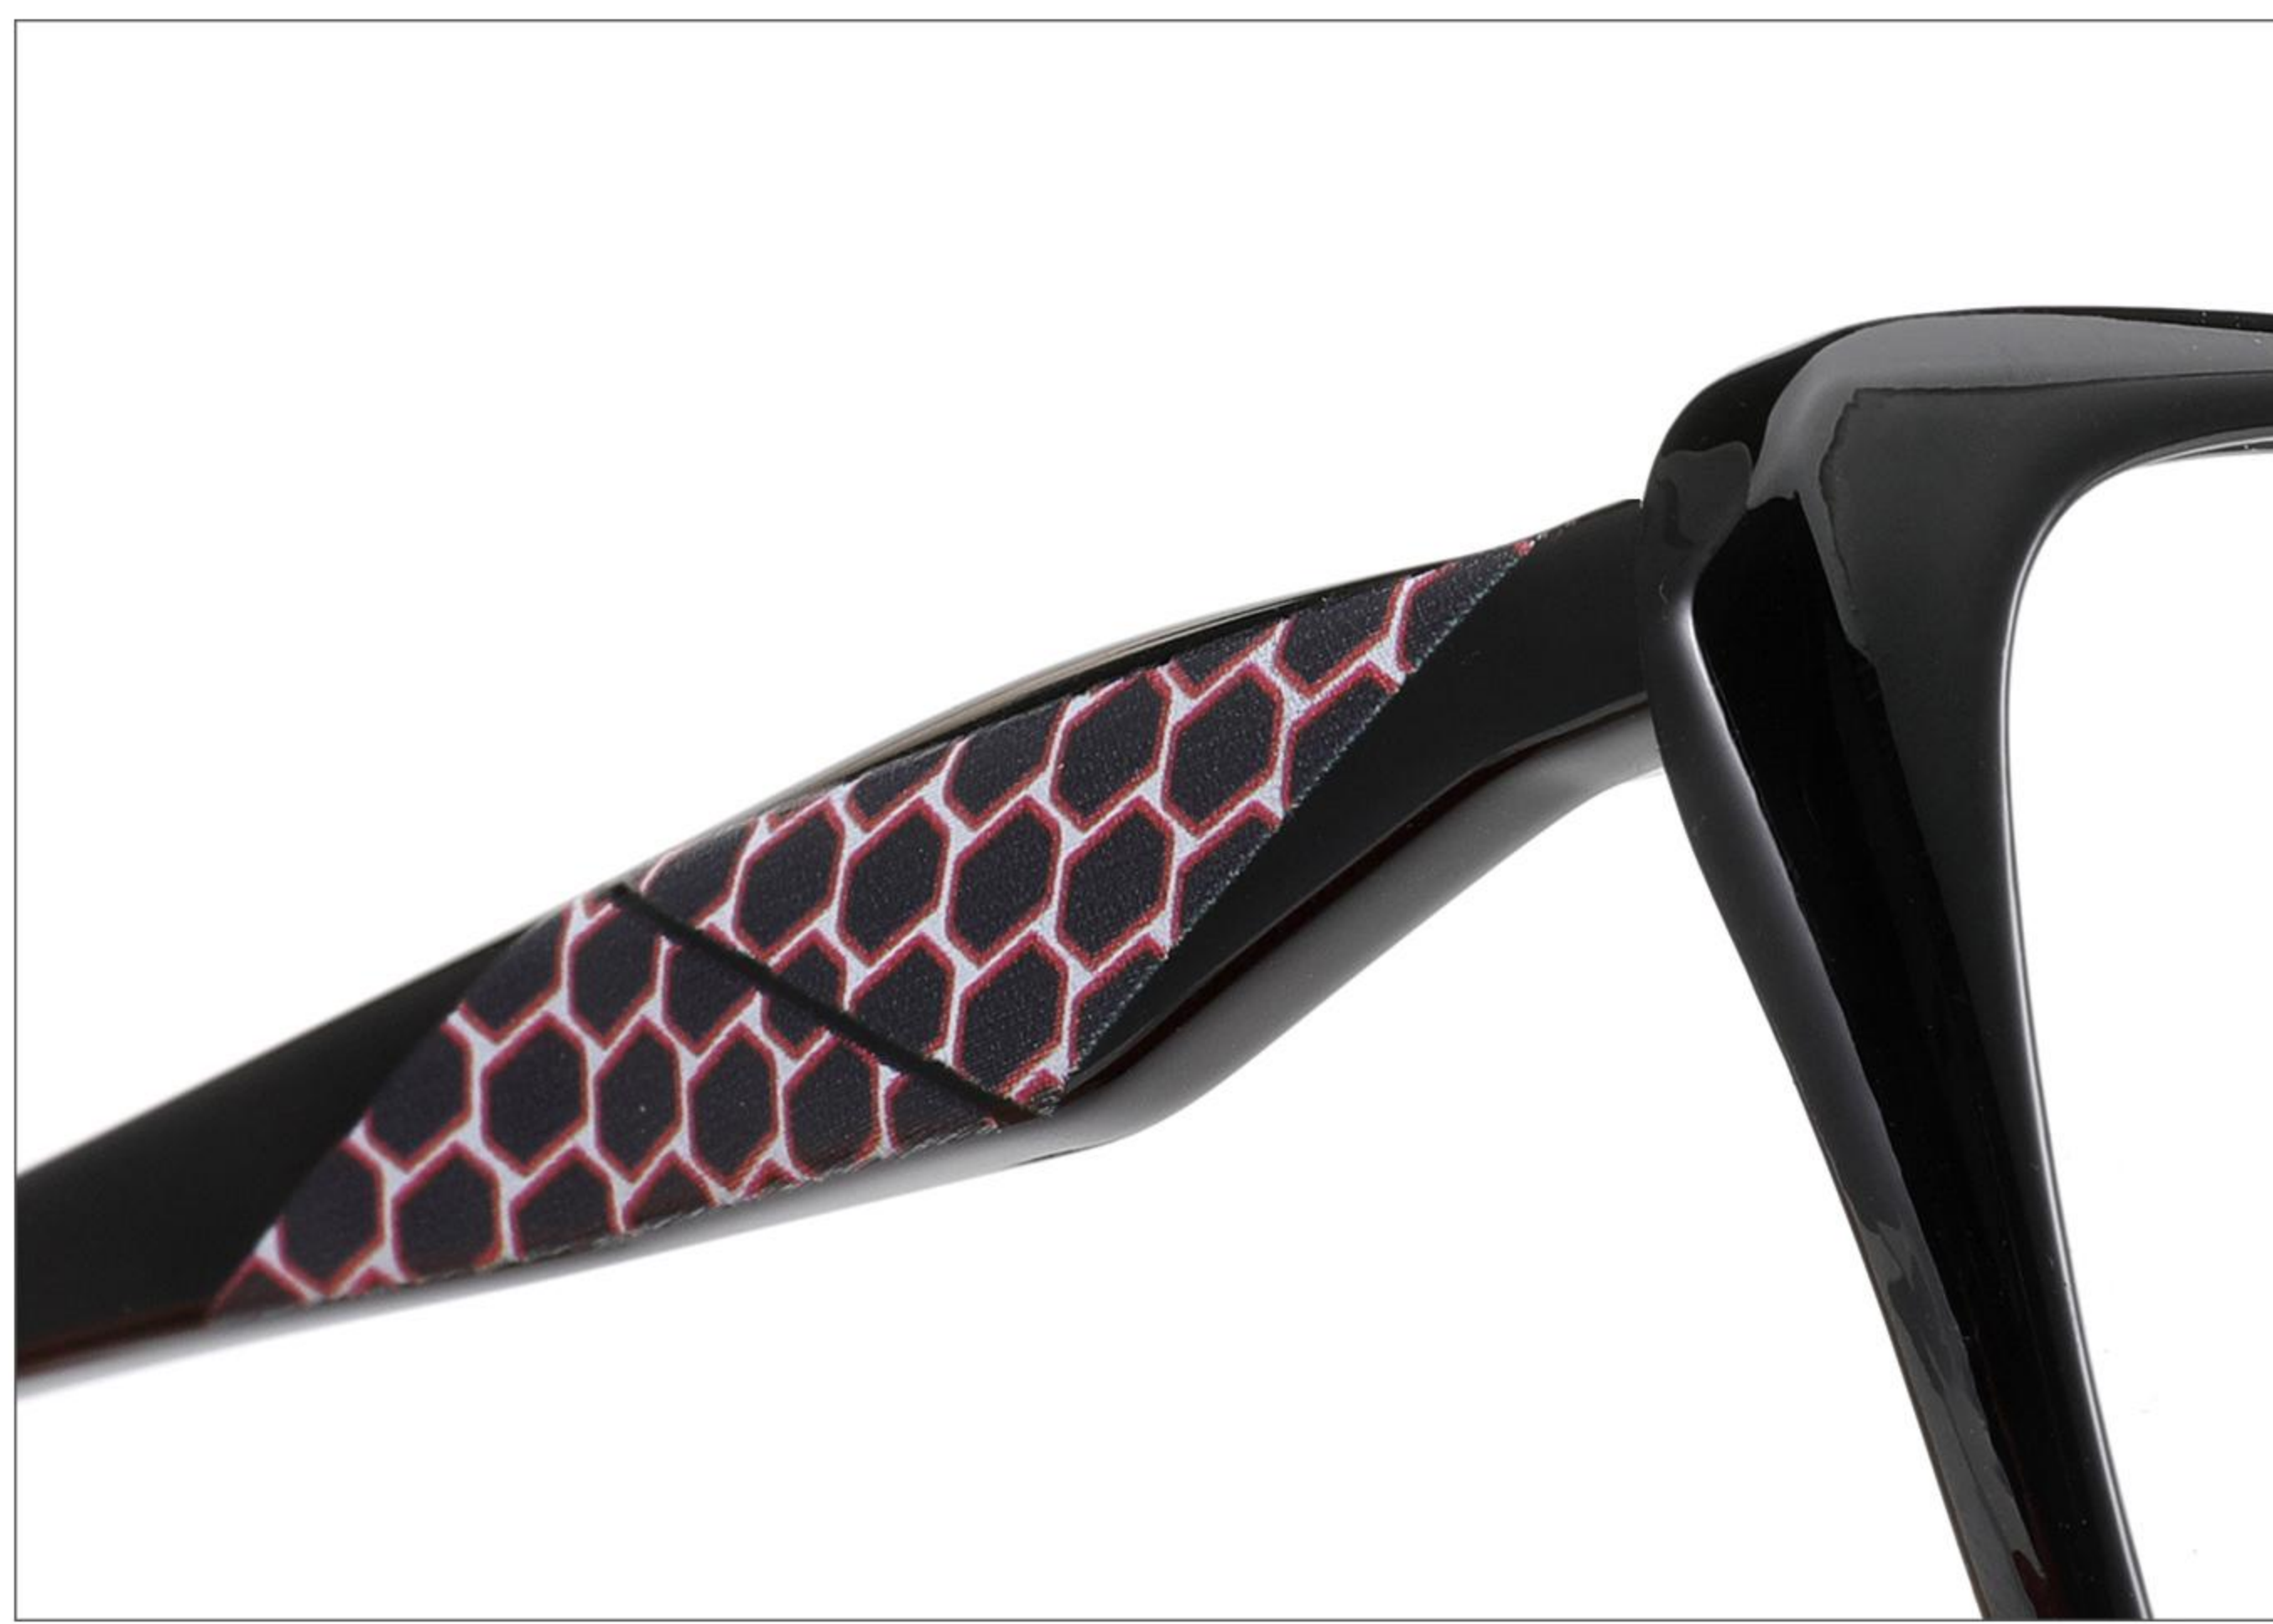

THE LATEST STYLE

CRAFT FOOT

MODEL:RY202625

SIZE: 53-17-145

MATERIAL:TR

COLOR DISPLAY

C1 Black

C2 Clear