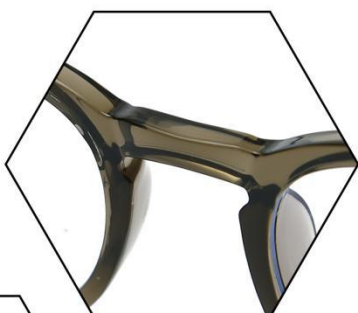

C35 Matte Black
砂黑

C71 Transparent Coffee
透明咖啡

型号/MODEL : V8009
尺寸/SIZE : 49□22-153
镜片/LENS : AC
材质/MATERIAL: TR90

C1 Black
亮黑

C2 Transparent Gray
透明灰

C4 Transparent
透明白

C7 Transparent Light Coffee
透明浅咖

C9 Demi
玳瑁

C11 Pink
粉

C16 Orange
桔

C17 Deep Green
深绿

型号/MODEL : V8010
尺寸/SIZE : 44□23-153
镜片/LENS : AC
材质/MATERIAL: TR90

C1 Black
亮黑

C2 Transparent Gray
透明灰

C4 Transparent
透明白

C7 Transparent Light Coffee
透明浅咖

C9 Demi
玳瑁

C11 Pink
粉

C16 Orange
桔

C17 Deep Green
深绿

型号/MODEL : V8014
尺寸/SIZE : 52□22-153
镜片/LENS : AC
材质/MATERIAL: TR90

C1 Black
亮黑

C2 Transparent Gray
透明灰

C4 Transparent
透明白