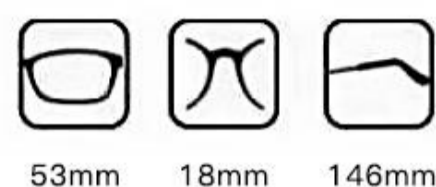

C2 亮透渐进葡紫/亮玫金

C3 亮透渐进灰/亮枪

C4 亮透明/亮银

T7013

镜框材质：MS-TR
镜腿材质：磷青铜
挂片材质：厦门来奇宝丽来偏光

53mm 18mm 146mm

C1 哑黑/亮枪

C2 亮透渐进葡紫/亮玫金