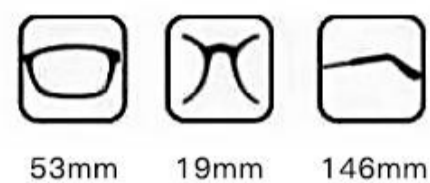

C1 亮黑/亮枪

C2 哑黑/哑黑

C3 亮透渐进灰/亮枪

C4 亮透明/亮银

T7012

镜框材质：MS-TR
镜腿材质：磷青铜
挂片材质：厦门来奇宝丽来偏光

53mm 19mm 146mm

C1 哑黑/亮枪