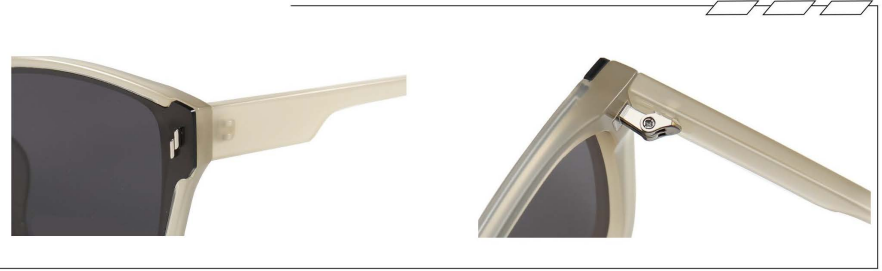

C3 Green/Grey  
豆蔻绿(偏光)

C6 Dark Green/Grey  
海藻绿(偏光)

**INFORMATION** ☆ ☆

产品信息

型号/MODEL : P28012  
尺寸/SZIE : 66□14-151  
镜片/LENS : 尼龙  
材质/MATERIAL: TR

C1 Black/Grey  
黑框灰片(偏光)

C2 Grey/Grey  
云石灰(偏光)

C5 Beige/Coffee  
米色(尼龙)