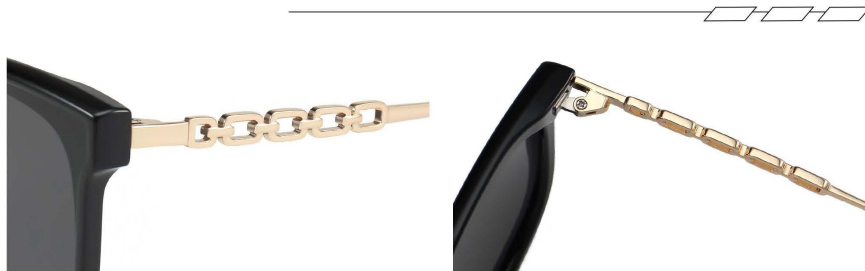

产品信息

型号/MODEL : P28117
尺寸/SZIE : 62□15-147
镜片/LENS : TAC
材质/MATERIAL: TR

正面/FRONT DISPLAY