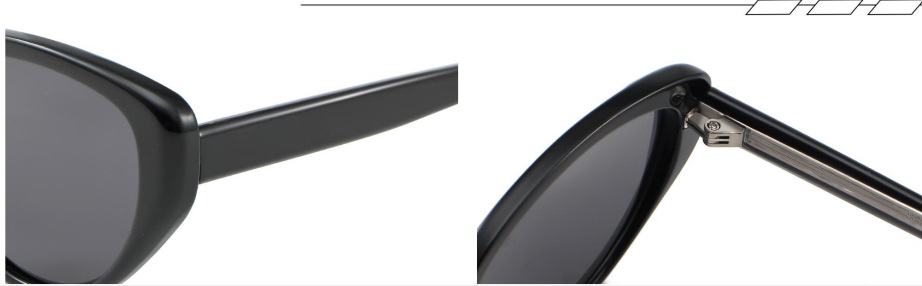

C5 White/Grey  
实白

C6 Grey/Grey  
透灰

**INFORMATION**

产品信息

型号/MODEL : CX2150  
尺寸/SZIE : 52□19-146  
镜片/LENS : TAC  
材质/MATERIAL: TR

正面/FRONT DISPLAY

正面/FRONT DISPLAY

C1 Black/Grey  
亮黑