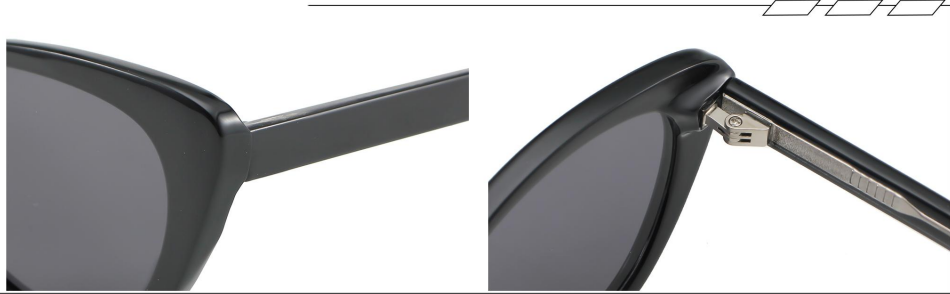

型号/MODEL : CX2157  
尺寸/SZIE : 53□16-147  
镜片/LENS : TAC  
材质/MATERIAL: TR

C1 Black/Grey  
亮黑

C8 Green/Grey  
透绿

C12 Coffee/Coffee  
透咖

C13 Purple/Gradually Grey  
透紫

C5 White/Grey  
米白

C15 Milk Tea /Coffee  
奶茶