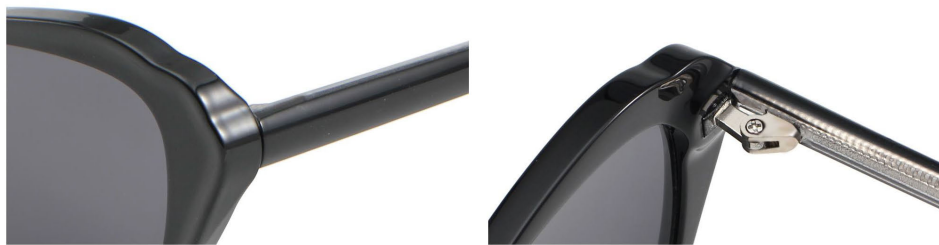

C8 Green/Grey  
军绿

C9 Pink/Grey  
粉

C16 Blue/Grey  
蓝

C12 Coffee/Coffee  
咖

C6 Grey/Gradually Grey  
灰

**INFORMATION**

产品信息

型号/MODEL : CX2163  
尺寸/SZIE : 51□15-142  
镜片/LENS : TAC  
材质/MATERIAL: TR