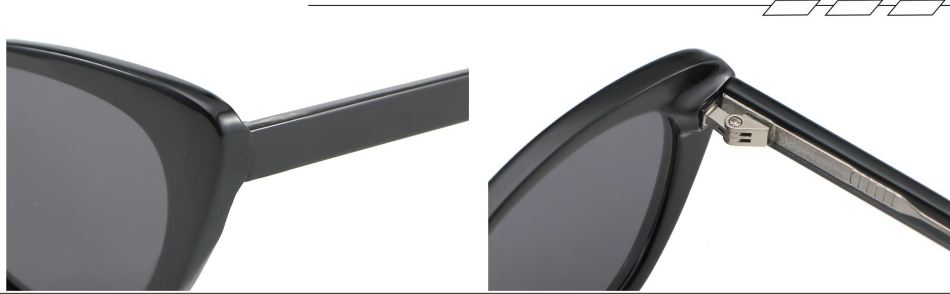

C15 White/Grey  
米白

C7 Deml/Green  
豆花

C13 Coffee/Grey  
透咖

C12 Coffee/COFFEE  
咖

**INFORMATION**

产品信息

型号/MODEL : CX2157  
尺寸/SZIE : 53□16-147  
镜片/LENS : TAC  
材质/MATERIAL: TR

正面/Front Display