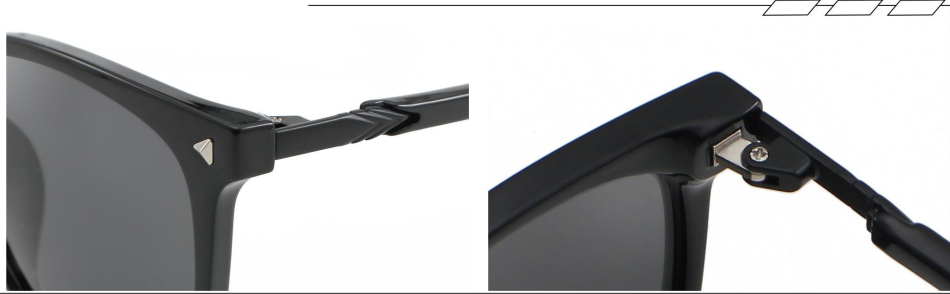

C8绿框灰片

C5透茶灰片

C1黑框灰片

**INFORMATION**

产品信息

型号/MODEL : P1348  
尺寸/SZIE : 55□19-149  
镜片/LENS : TAC  
材质/MATERIAL: TR

正面/Front Display

正面/Front Display