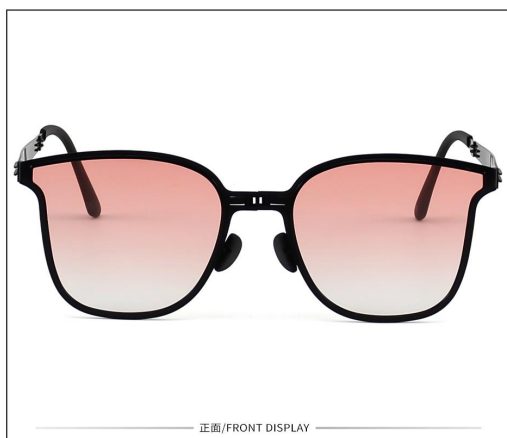

折叠偏光太阳镜

型号/MODEL : P1319
尺寸/SZIE : 59□21-151
镜片/LENS : TAC
材质/MATERIAL: METAL

C5 Black/Gradually Pink
黑框腮红片