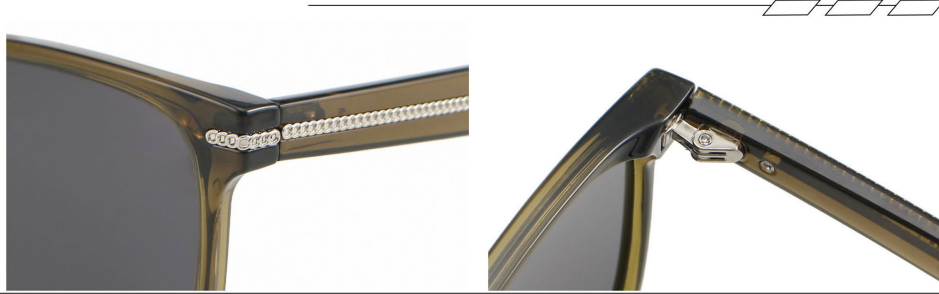

C3 RED/Gradually Coffee  
栗红

正面/FRONT DISPLAY

**INFORMATION**

产品信息

型号/MODEL : P1337  
尺寸/SZIE : 61□14-154  
镜片/LENS : TAC  
材质/MATERIAL: TR

正面/Front Display

正面/Front Display

C1 Black/Grey  
黑框灰片