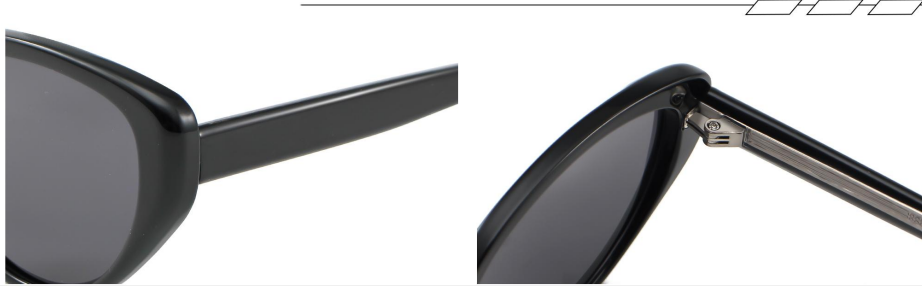

C5 White/Grey  
实白

C6 Grey/Grey  
透灰

**INFORMATION**

产品信息

型号/MODEL : CX2150  
尺寸/SZIE : 52□19-146  
镜片/LENS : TAC  
材质/MATERIAL: TR

正面/Front Display

正面/Front Display

C1 Black/Grey  
亮黑