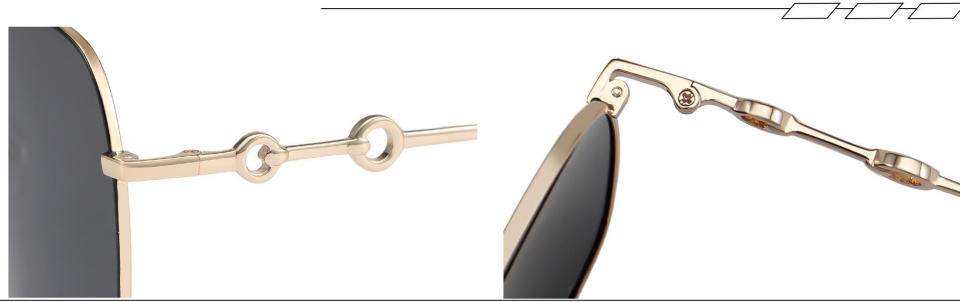

C7 White Rose Gold/Gradually Pink  
白玫金框腮红片

C3 Coffee Gold/Gradually Coffee  
咖金框渐咖片

C4 Gold/Grey Orange  
金框上灰下橘

C2 Silvery/Gradually Grey  
银框渐灰片

C1 Black Gold/Grey  
黑金框灰片

产品信息

型号/MODEL : P28056  
尺寸/SZIE : 59□18-147  
镜片/LENS : TAC  
材质/MATERIAL: METAL