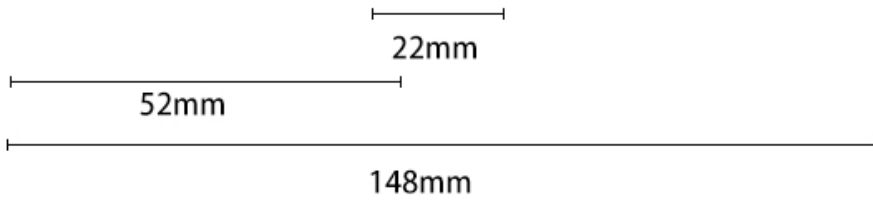

INFORMATION

产品信息