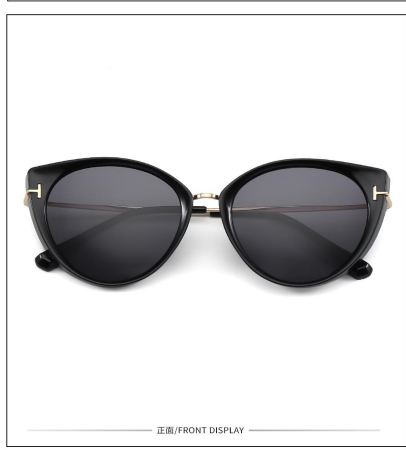

Silvery/Gradually Grey
C1枪色框渐进灰

Golden/Gradually Coffee
C2金色框渐进茶

Golden /Coffee
C3金色框深茶

Blue/Pink
C6上蓝下粉

Yellow/Pink
C9上黄下粉

Silvery/Green
C14银框绿片

INFORMATION ☆ ☆
产品信息

型号/MODEL : P28258
 尺寸/SZIE : 54□19-147
 镜片/LENS : TAC
 材质/MATERIAL: TR