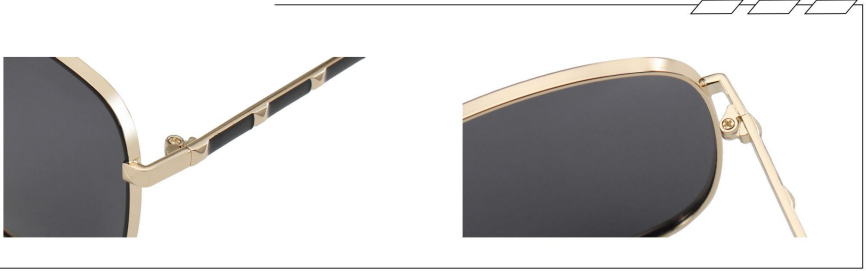

C2 Grey/Grey
灰框灰片

C7 Deml/Grey
豆花框灰片

C3 Green/Green
绿框绿片

C6 Matt White/Grey
砂白框渐灰片

C5 Coffee Green/Coffee
茶绿框茶片

INFORMATION ✕ ✕
产品信息

型号/MODEL : P28155
尺寸/SZIE : 54□17-149
镜片/LENS : TAC
材质/MATERIAL: TR

Black/Grey
C1黑金

INFORMATION ☆ ☆

产品信息

型号/MODEL : P28162
尺寸/SZIE : 59□18-145
镜片/LENS : TAC
材质/MATERIAL: METAL

Black Gold/Grey
C1黑金灰片

Rose Gold/Grey Pink
C2玫金上灰下粉

Silvery/Gradually Grey
C5银框渐灰片

Golden/Blue Coffee
C6金框上兰下咖

INFORMATION