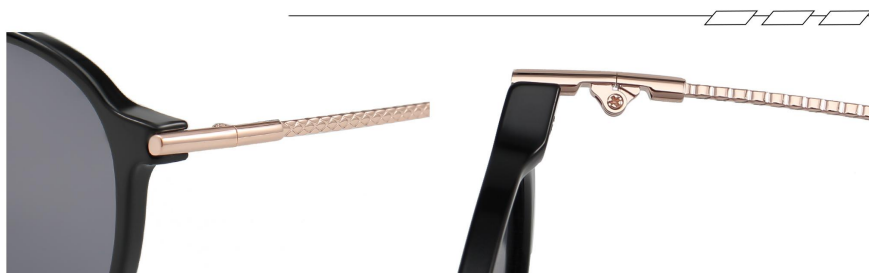

INFORMATION

产品信息

型号/MODEL : P28054
尺寸/SZIE : 56□18-151
镜片/LENS : TAC
材质/MATERIAL: TR+METAL

C3 Blue Light Coffee/Blue
上蓝下浅咖框蓝片

INFORMATION ✧ ✧

产品信息

型号/MODEL : P28055
尺寸/SZIE : 55□18-148
镜片/LENS : TAC
材质/MATERIAL: TR