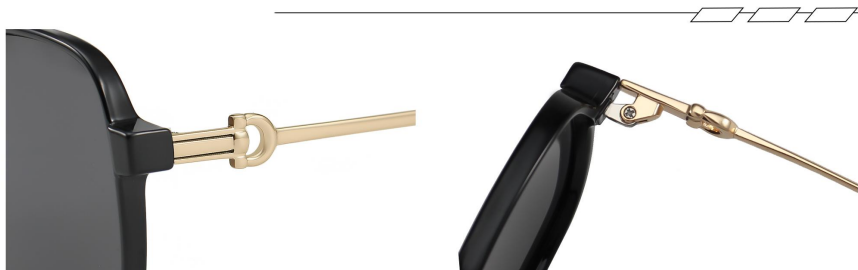

INFORMATION

产品信息

型号/MODEL : P28118
尺寸/SZIE : 59□17-148
镜片/LENS : TAC
材质/MATERIAL: TR

正脸/FRONT DISPLAY