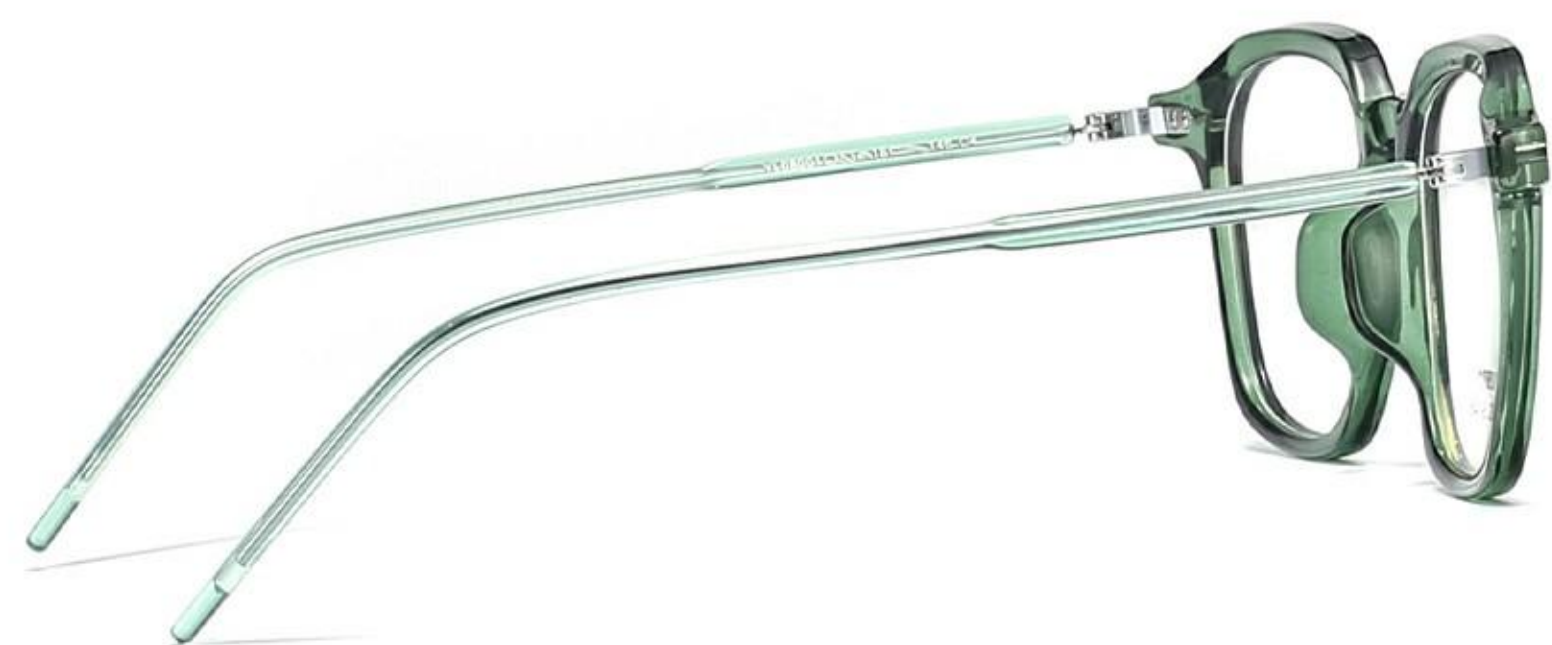

时尚金胶复古系列

Fashion retro Metal /TR series glasses

YL08001 53-18-146

C1 黑银
Blk/silver

C2 透明茶
Transparent brown

C3 透明咖
Transparent coffee

C4 透明绿
Transparent green

C5 透明紫
Transparent purple

C6 奶粉色
Milk pink

C7 奶白色
Milk white

时尚金胶复古系列

Fashion retro Metal /TR series glasses

YL08002 49-18-146

C1 黑银
Blk/silver

C2 黑玫金
Blk/rose gold

C3 咖色
Coffee

C4 透明灰
Transparent gray

C5 透明茶
Transparent brown

C6 透明紫
Transparent purple

C7 奶灰色
Milk gray

时尚金胶复古系列

Fashion retro Metal /TR series glasses

YL08003 49-19-146

C1 黑玫金
Blk/rose gold

C4 透明蓝
Transparent blue

C5 透明茶
Transparent brown

C6 奶白色
Milk white

C7 奶紫色
Milk purple

时尚金胶复古系列

Fashion retro Metal /TR series glasses

YL08008 50-23-146

C1 黑玫金
Blk/rose gold