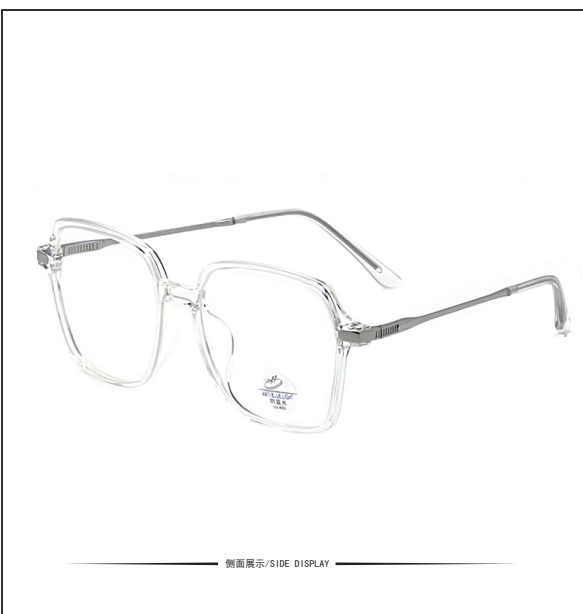

C6 Transparent Grey
透明灰

侧面展示/SIDE DISPLAY

C7 Green
绿茶

C10 Transparent Pink
透明粉

C11 Gradient Grey
渐近灰

INFORMATION

产品信息

型号/MODEL : 5008
尺寸/SIZE : 52□18-145
镜片/LENS : PC
材质/MATERIAL : TR+METAL

正面展示/POSITIVE DISPLAY

C1 Black
亮黑

C4 Light Brown
浅茶

C5 Transparent White
透明白

C6 Transparent Grey
透明灰

侧面展示/SIDE DISPLAY

C7 Green
绿茶

Transparent Pink
透明粉

INFORMATION

产品信息

型号/MODEL : 01250
尺寸/SIZE : 52□18-145
镜片/LENS : PC
材质/MATERIAL : TR+METAL

正面展示/POSITIVE DISPLAY

C1 Gradient Blue
渐近蓝

C2 Transparent Purple
透明紫

C3 Transparent Grey
透明灰

C4 Transparent White
透明白

侧面展示/SIDE DISPLAY

C5 Transparent Pink
透明粉

C6 Black
亮黑

C7 Gradient Brown
渐近茶

C8 Green
绿茶

INFORMATION

产品信息

型号/MODEL : 2731
尺寸/SIZE : 52□19-145
镜片/LENS : PC
材质/MATERIAL : TR+METAL