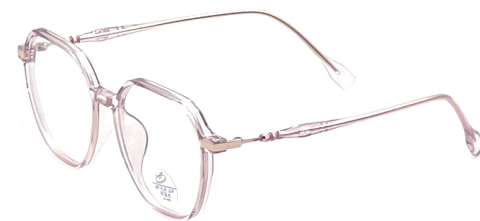

INFORMATION

产品信息

型号/MODEL : 01250
尺寸/SIZE : 52□18-145
镜片/LENS : PC
材质/MATERIAL : TR+METAL

正面展示/POSITIVE DISPLAY

C1 Gradient Blue
渐近蓝

C2 Transparent Purple
透明紫

C3 Transparent Grey
透明灰

C4 Transparent White
透明白

侧面展示/SIDE DISPLAY

C5 Transparent Pink
透明粉

C6 Black
亮黑

C7 Gradient Brown
渐近茶

C8 Green
绿茶

INFORMATION

产品信息

型号/MODEL : 2731
尺寸/SIZE : 52□19-145
镜片/LENS : PC
材质/MATERIAL : TR+METAL

正面展示/POSITIVE DISPLAY

C1 Black
亮黑

C5 Transparent White
透明白

C6 Transparent Grey
透明灰

C7 Green
绿茶

侧面展示/SIDE DISPLAY

Gradient Blue
渐近蓝

Transparent Pink
透明粉

Light Purple
浅紫

Gradient Purple Pink
渐近紫粉

INFORMATION

产品信息

型号/MODEL : 6718
尺寸/SIZE : 50□20-138
镜片/LENS : PC
材质/MATERIAL : TR+METAL

正面展示/POSITIVE DISPLAY

Black Gold
黑金

Black Silver
黑银