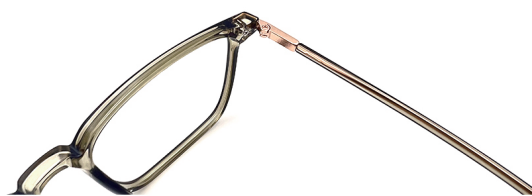

INFORMATION

产品信息

型号/MODEL : 5001
尺寸/SIZE : 51□20-145
镜片/LENS : PC
材质/MATERIAL : TR+METAL

正面展示/POSITIVE DISPLAY

侧面展示/SIDE DISPLAY

Black
亮黑

Light Brown
浅茶

Transparent Grey
透明灰

Green
绿茶

Gradient Grey
渐近灰

Gradient Purple
渐近紫

Gradient Blue
渐近蓝

INFORMATION

产品信息

型号/MODEL : 5004
尺寸/SIZE : 51□20-145
镜片/LENS : PC
材质/MATERIAL : TR+METAL

正面展示/POSITIVE DISPLAY

C1 Black
亮黑

C4 Light Brown
浅茶

C5 Transparent White
透明白

C6 Transparent Grey
透明灰

侧面展示/SIDE DISPLAY

C7 Green
绿茶

Transparent Pink
透明粉

Gradient Blue
渐近蓝

Gradient Grey
渐近灰

INFORMATION

产品信息

型号/MODEL : 5006
尺寸/SIZE : 53□18-145
镜片/LENS : PC
材质/MATERIAL : TR+METAL

正面展示/POSITIVE DISPLAY

C1 Black
亮黑

C4 Light Brown
浅茶

C5 Transparent White
透明白