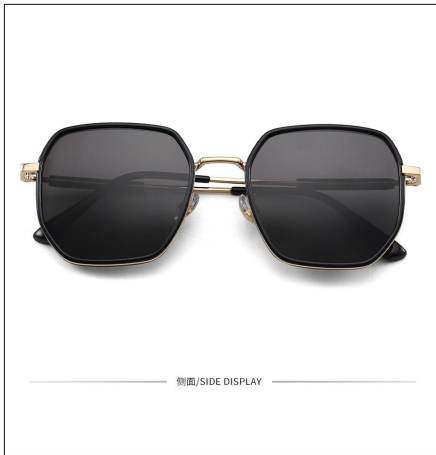

C3 Green/Green
绿框绿片

C6 Matt White/Grey
砂白框渐灰片

C5 Coffee Green/Coffee
茶绿框茶片

INFORMATION

产品信息

型号/MODEL : P28123
尺寸/SZIE : 55□21-150
镜片/LENS : TAC
材质/MATERIAL: TR+METAL

正面/FRONT DISPLAY

侧面/SIDE DISPLAY