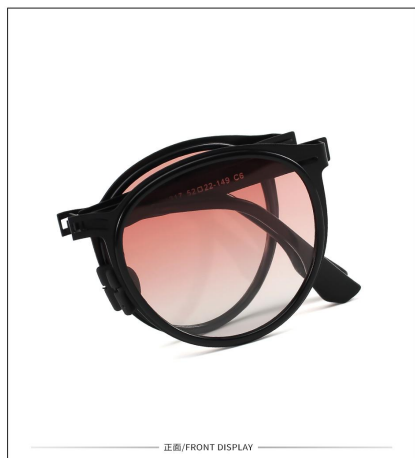

折叠偏光太阳镜

型号/MODEL : P1317
尺寸/SZIE : 52□22-149
镜片/LENS : TAC
材质/MATERIAL: TR+METAL

C6 Black/Gradually Pink
黑框腮红片

C2 White/Grey
透明白灰片

C7 Demi/Grey
古铜豆花框灰片

C3 Gold/Gradually Coffee
金框渐进浅咖

C5 Black/Gradually Blue
黑框渐进蓝