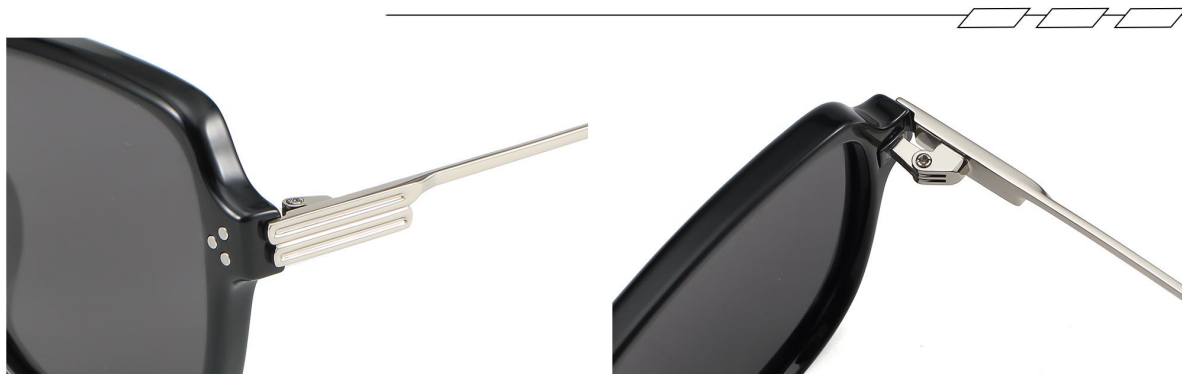

C3 Black/Gradually Pink
黑框腮红片

C6 Deml/Yellow
豆花

C5 White/Coffee
荔枝白

C2 Grey/Grey
灰框灰片

INFORMATION

产品信息

型号/MODEL : TMP1808
尺寸/SZIE : 56□20-148
镜片/LENS : TAC
材质/MATERIAL: TR

正面/FRONT DISPLAY

正面/FRONT DISPLAY

C1 Black/Grey
亮黑

C5 Coffee/Coffee
奶茶

C6 Demi/Yellow
豆花

C3 Green/Grey
透绿

C4 Coffee/Gradually Coffee
透咖

C2 Grey/Grey
透灰

INFORMATION