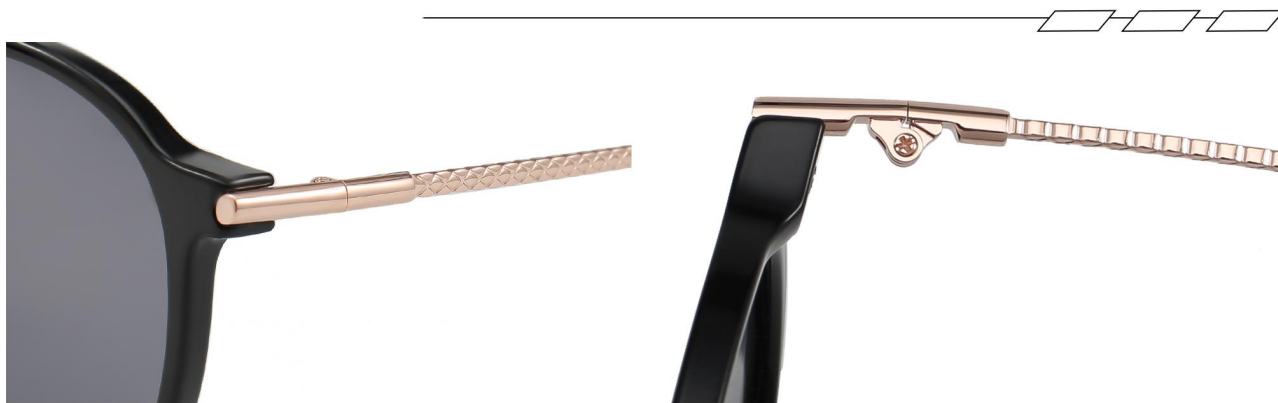

产品信息

型号/MODEL : P28055
尺寸/SZIE : 55□18-148
镜片/LENS : TAC
材质/MATERIAL: TR

C2 Black/Orange
黑框橘片

C7 Demi/Gradually Coffee
茶豆花框渐茶片

C5 Blue Pink/ Blue Pink
上蓝下粉框上蓝下粉片

C6 Green/Grey
军绿框灰片

INFORMATION

产品信息