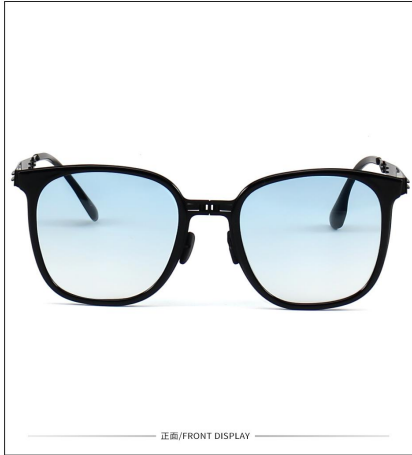

C1 Black/Grey
黑框灰片

C8 Green/Grey
绿

C15 Pink/Coffee
粉

C12 Coffee/Coffee
咖

C14 Blue/Grey
蓝

C6 Grey/Grey
灰

折叠偏光太阳镜

型号/MODEL : P1316
尺寸/SZIE : 55□21-149
镜片/LENS : TAC
材质/MATERIAL: TR+METAL