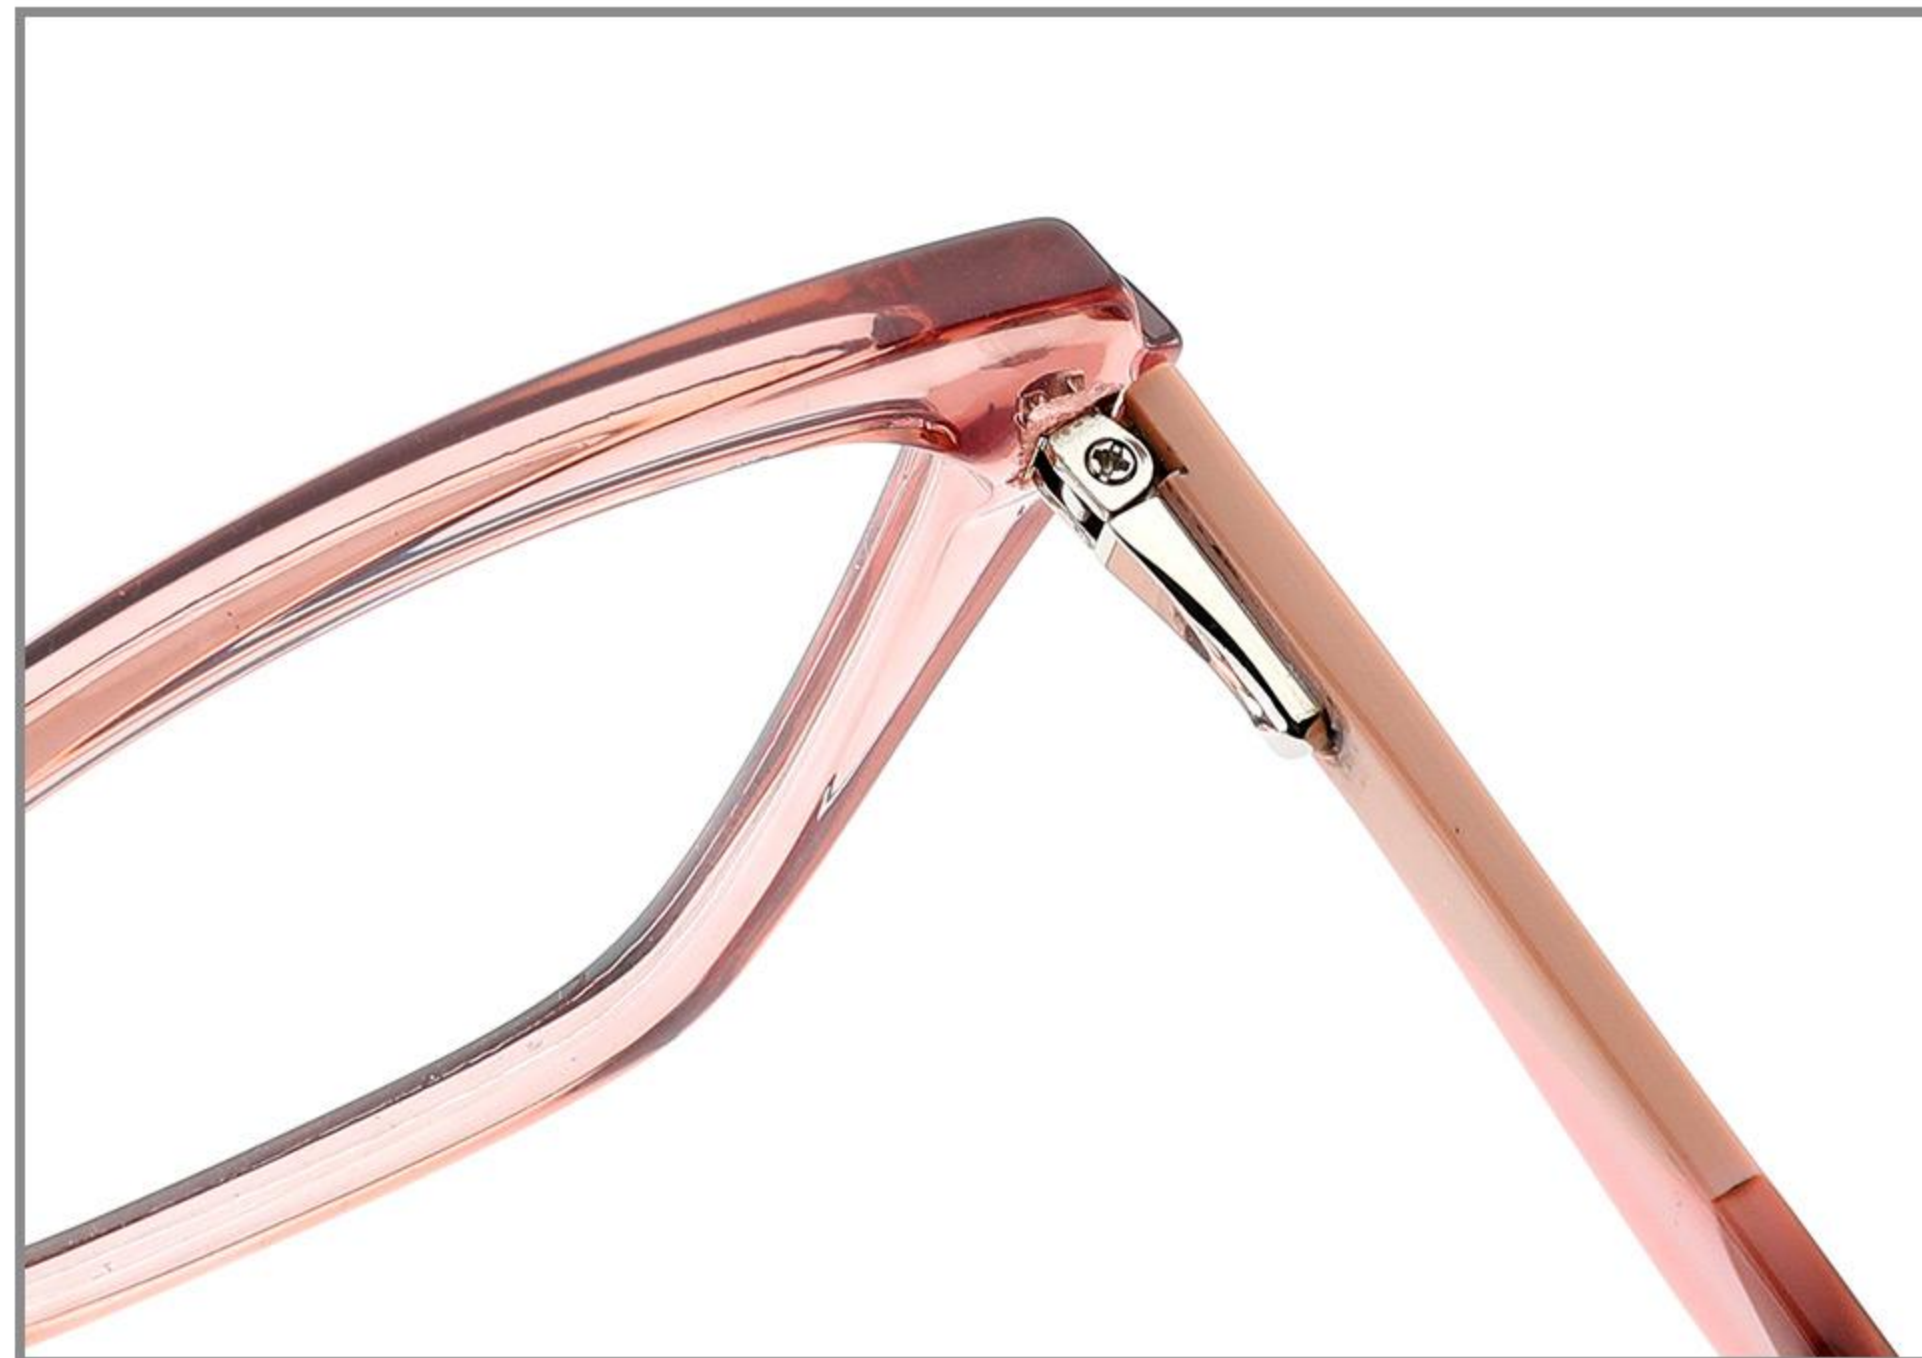

# NEW STYLE SADDLE STIPULE

BIUE LIGHT PROTECTION

**MODEL:RY202507**

**SIZE: 54-17-145**

**MATERIAL:TR**

COLOR DISPLAY

**C1 Black**

**C2 Clear**