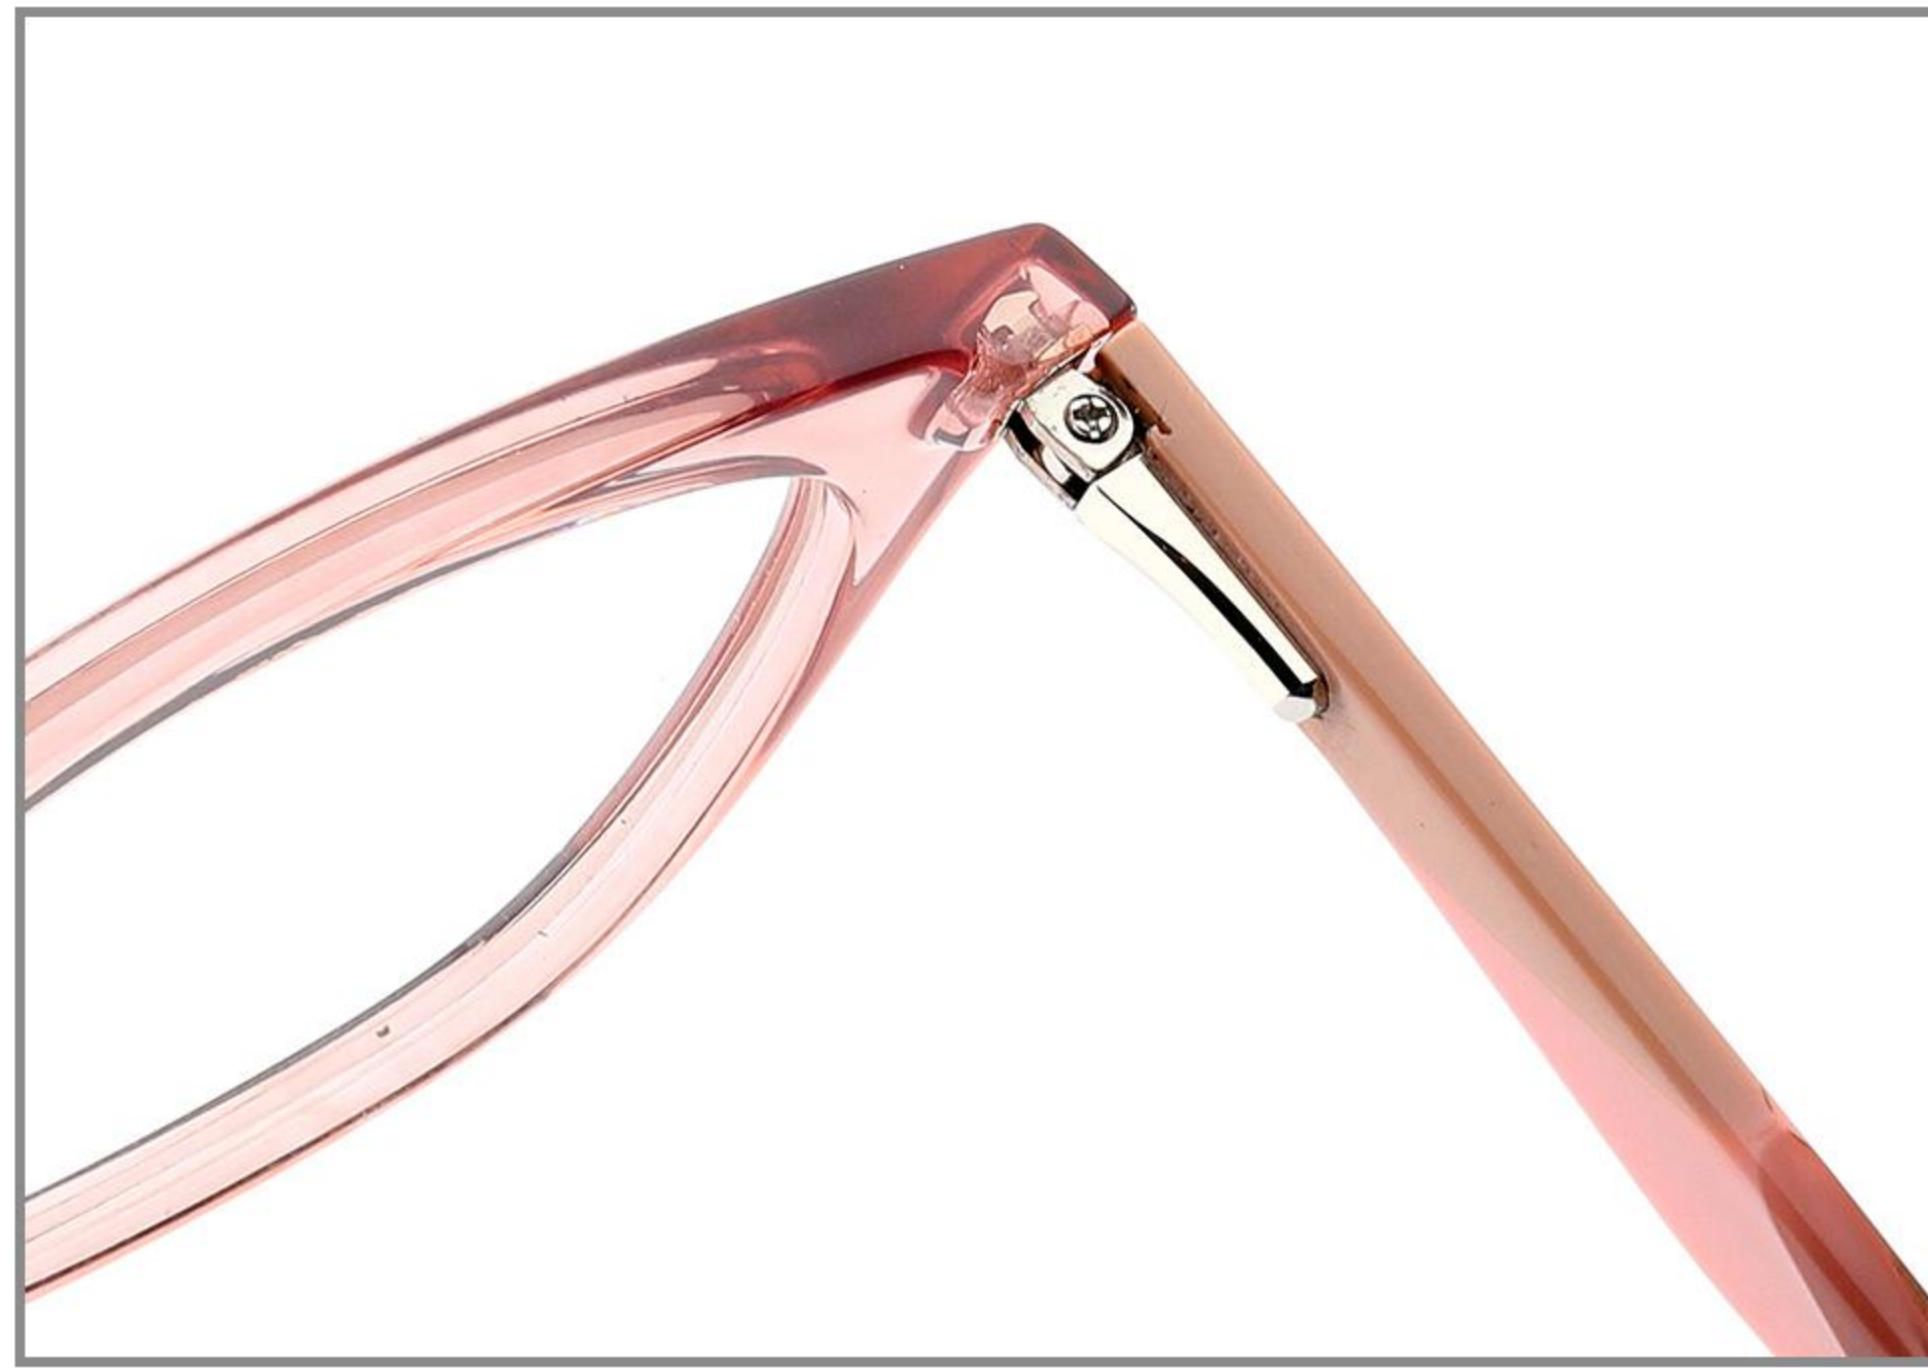

# NEW STYLE SADDLE STIPULE

BIUE LIGHT PROTECTION

**MODEL:RY202511**

**SIZE: 52-17-145**

**MATERIAL:TR**

COLOR DISPLAY

**C1 Black**

**C2 Clear**