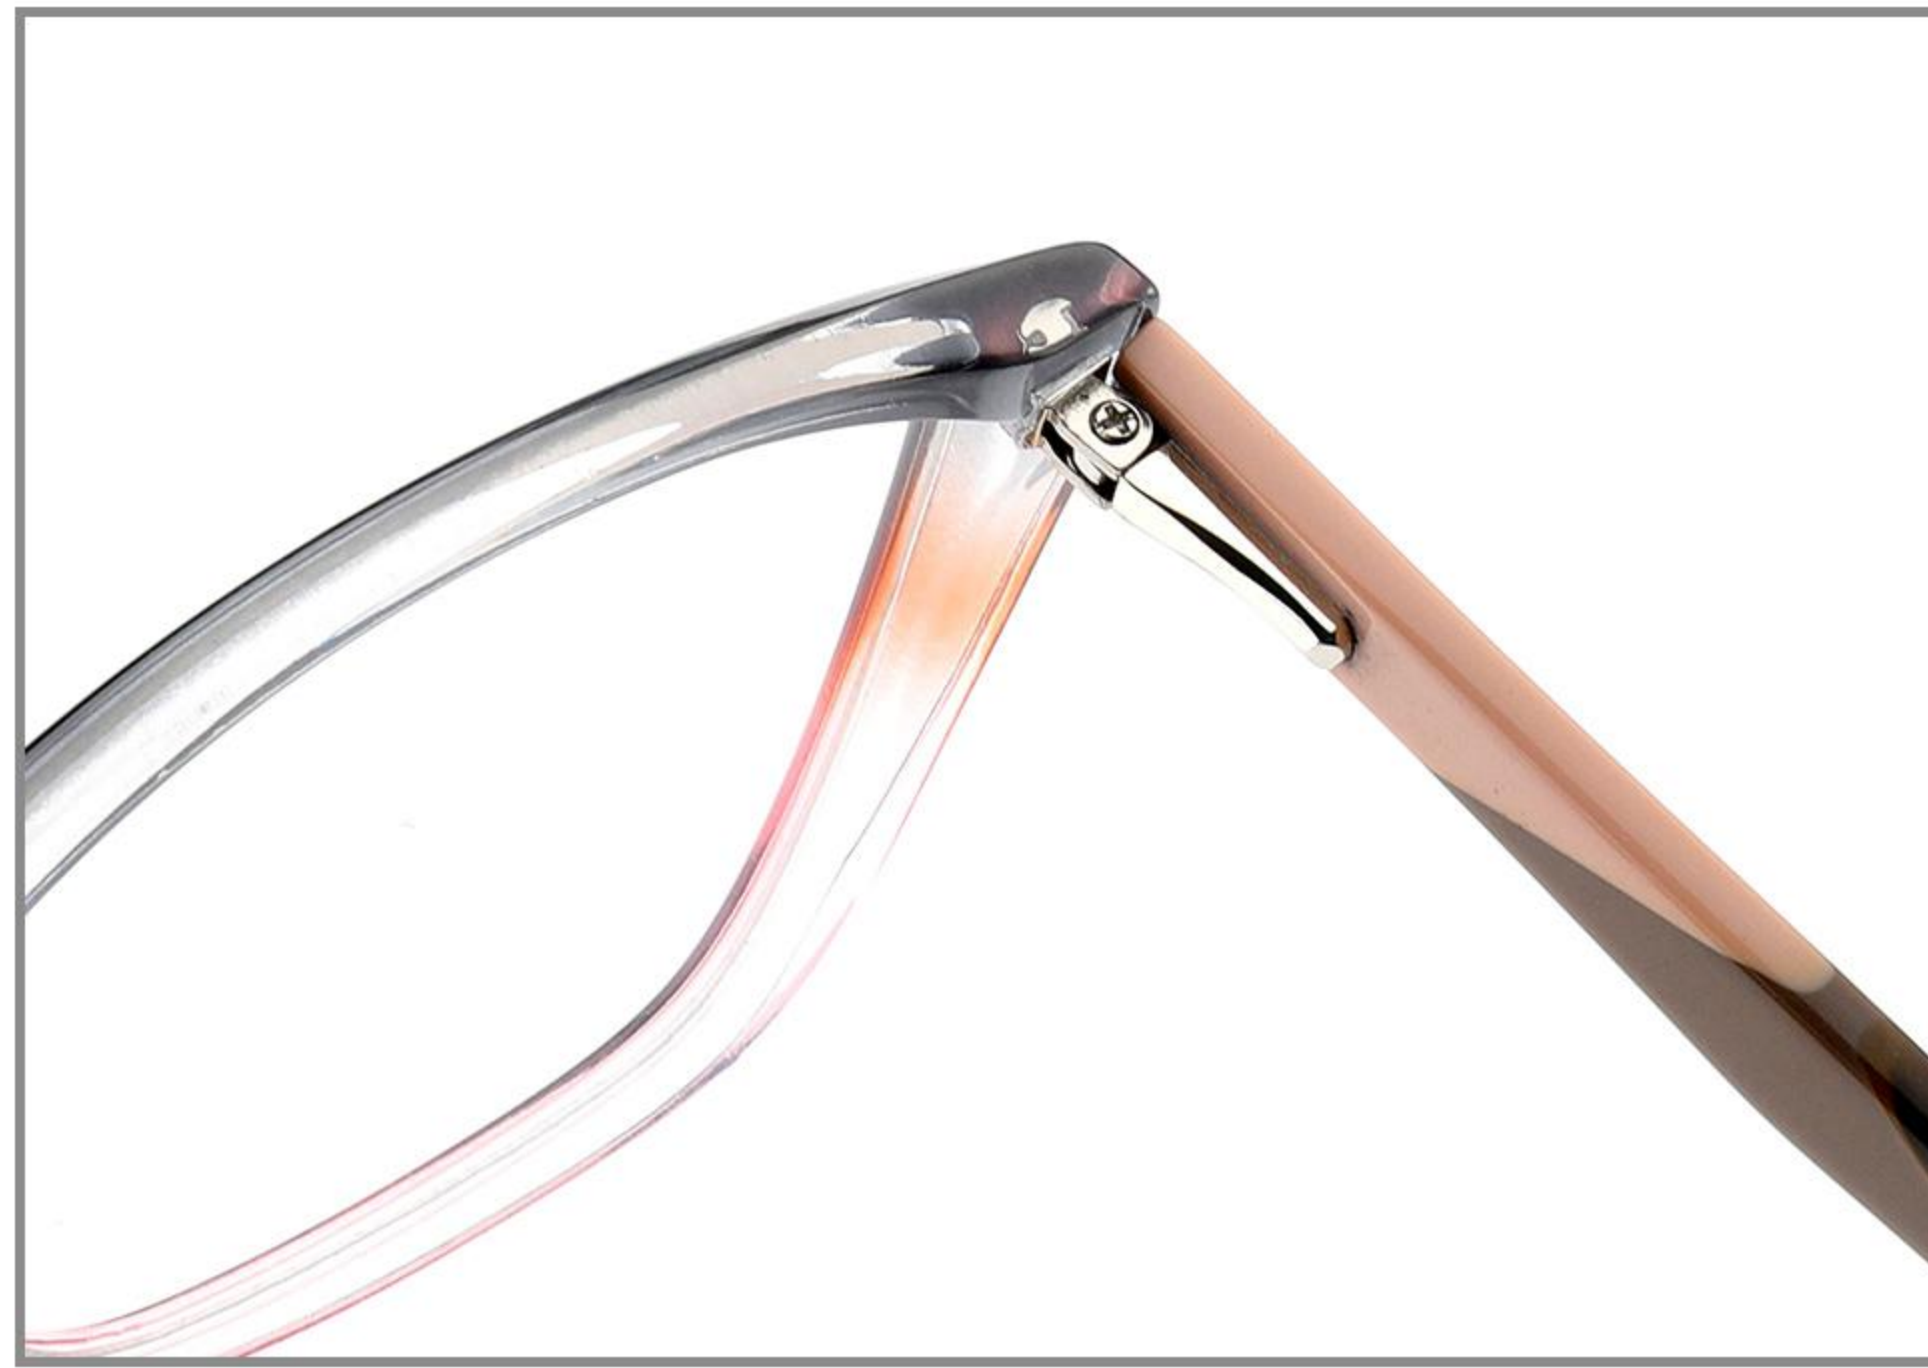

# NEW STYLE SADDLE STIPULE

BIUE LIGHT PROTECTION

**MODEL:RY202512**

**SIZE: 54-17-145**

**MATERIAL:TR**

COLOR DISPLAY

**C1 Black**

**C2 Clear**