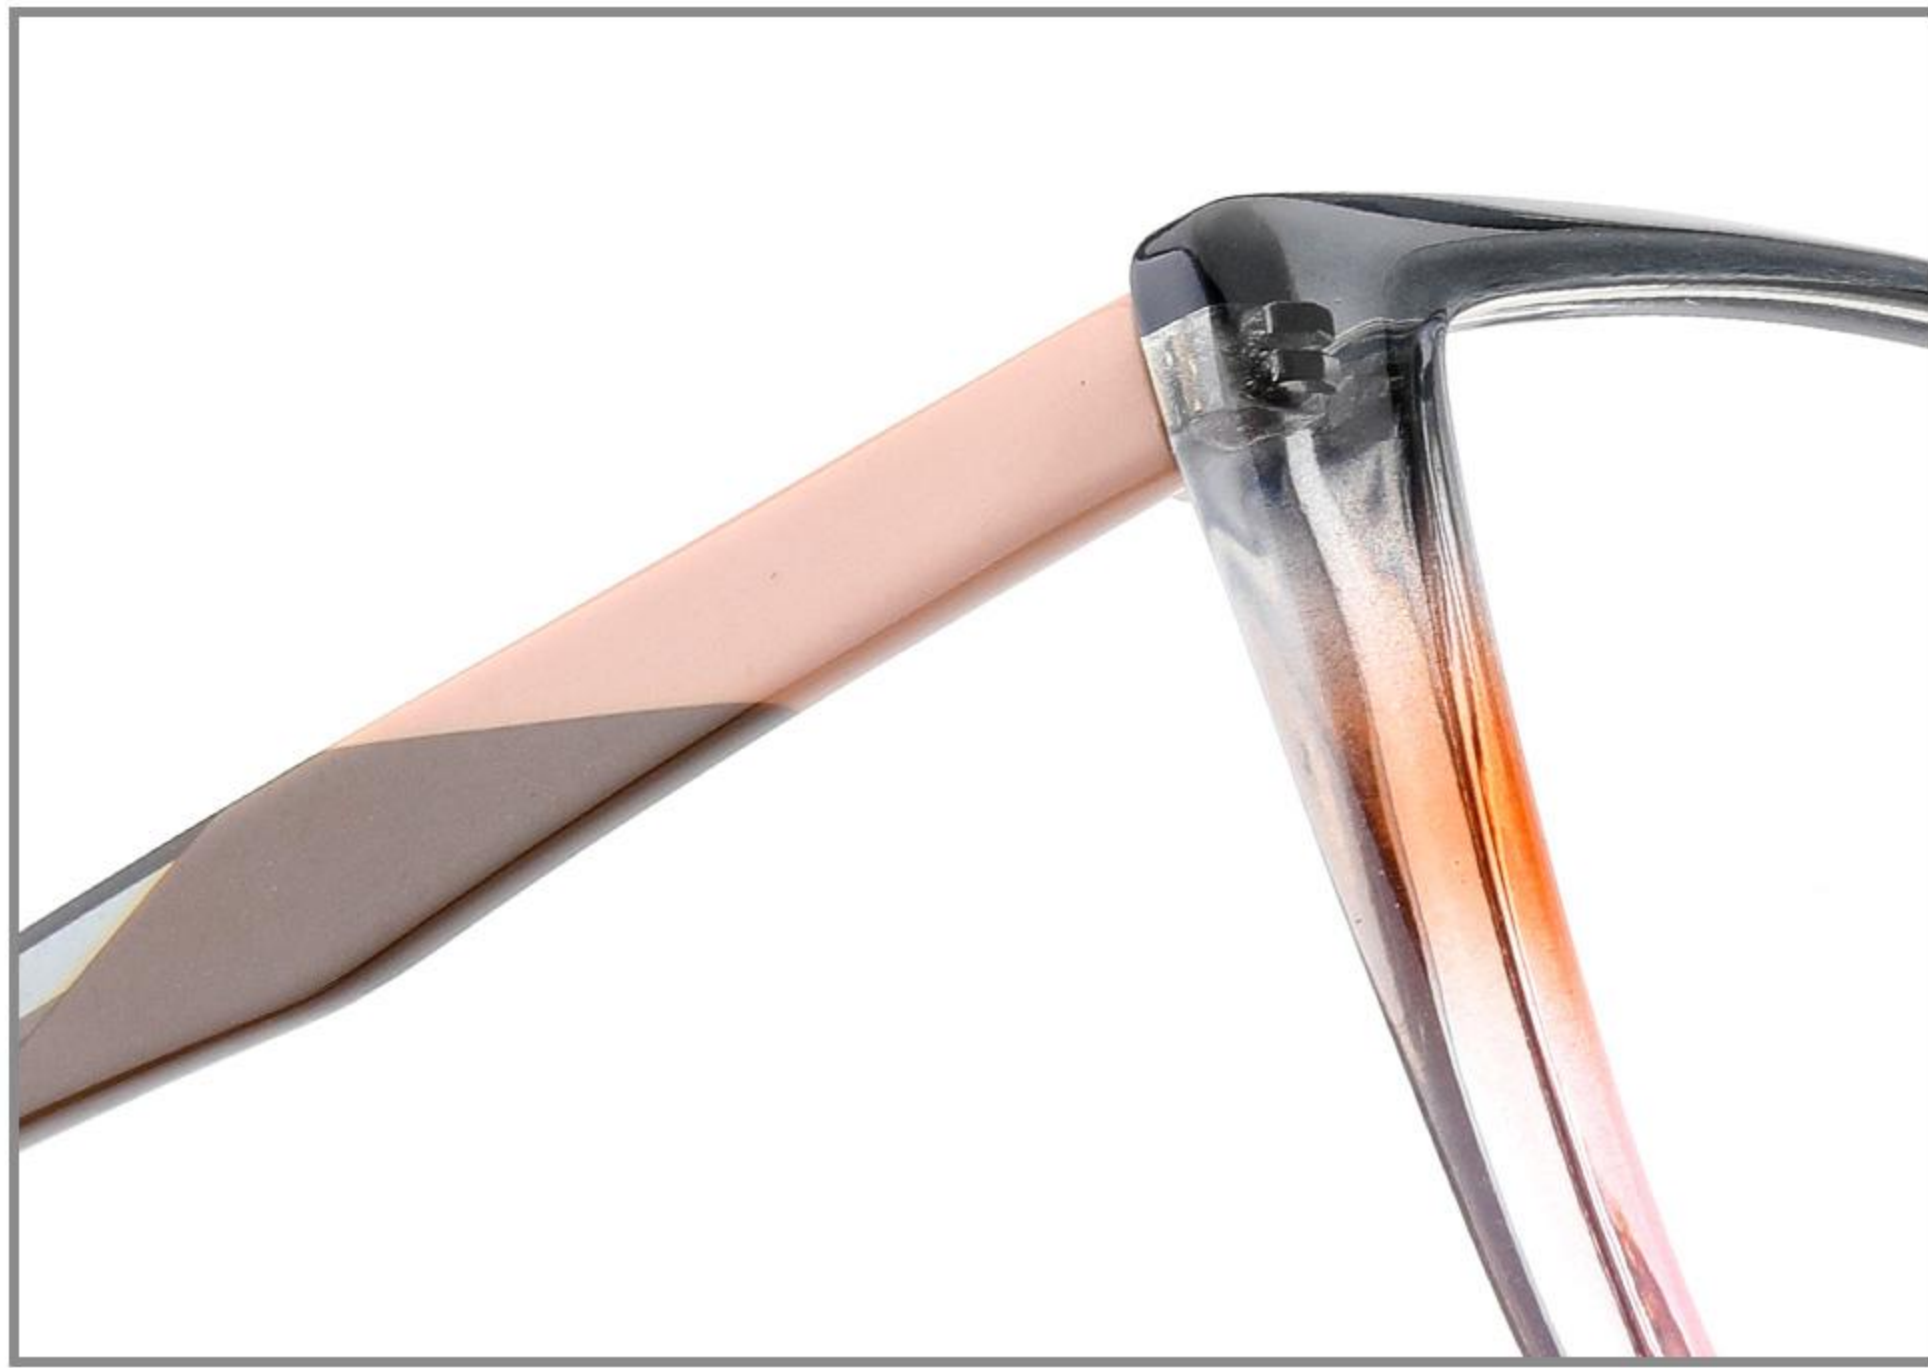

# NEW STYLE SADDLE STIPULE

BIUE LIGHT PROTECTION

**MODEL:RY202512**

**SIZE: 54-17-145**

**MATERIAL:TR**

COLOR DISPLAY

**C1 Black**

**C2 Clear**