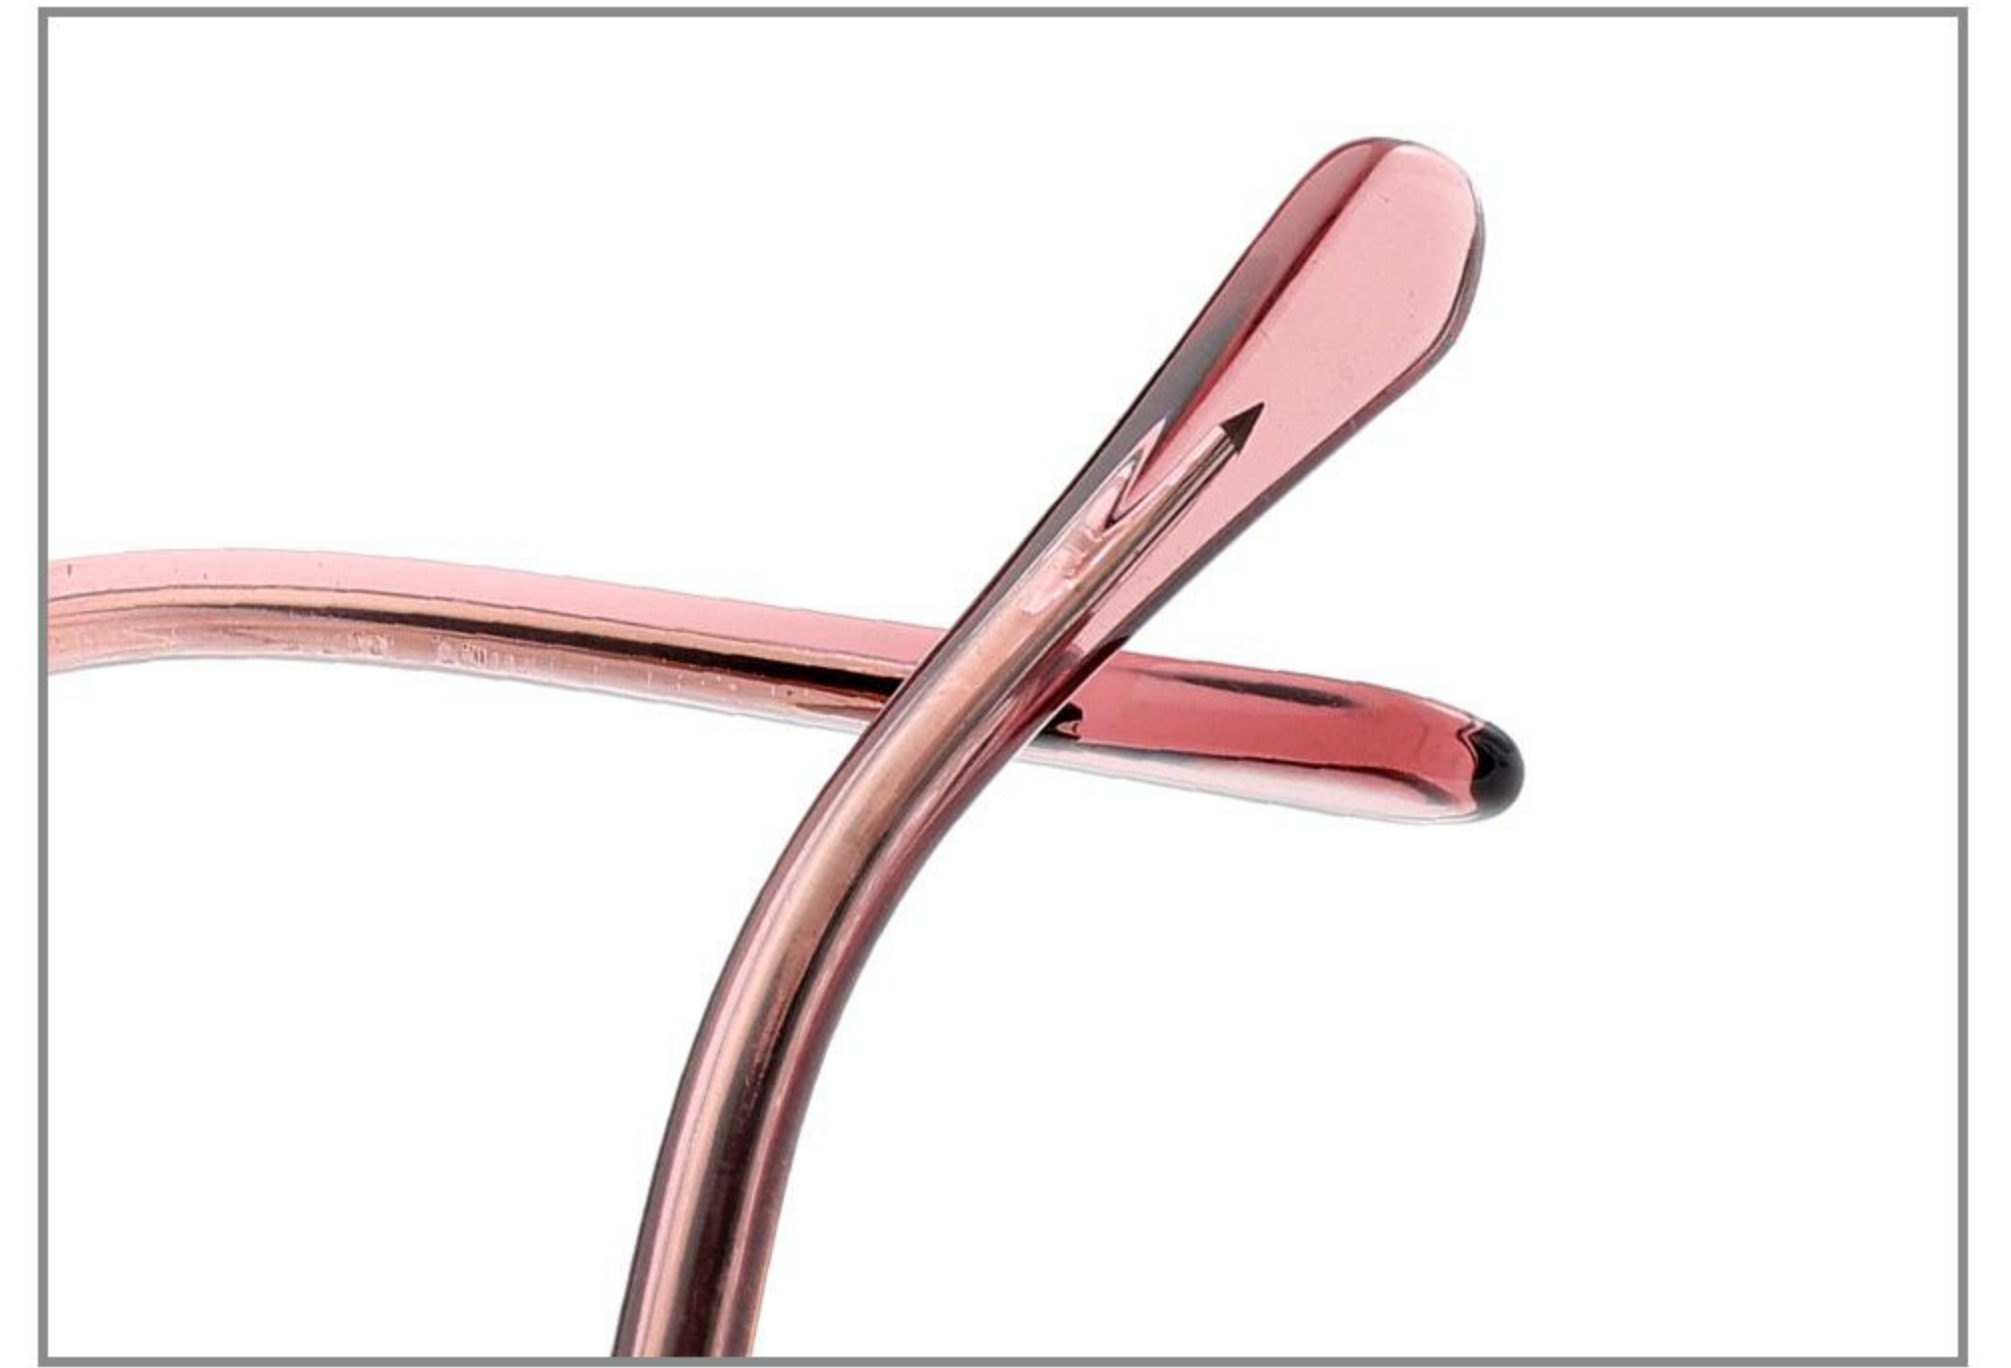

# NEW STYLE SADDLE STIPULE

BIUE LIGHT PROTECTION

**MODEL:RY202505**

**SIZE: 53-17-145**

**MATERIAL:TR**

COLOR DISPLAY

**C1 Black**

**C2 Clear**