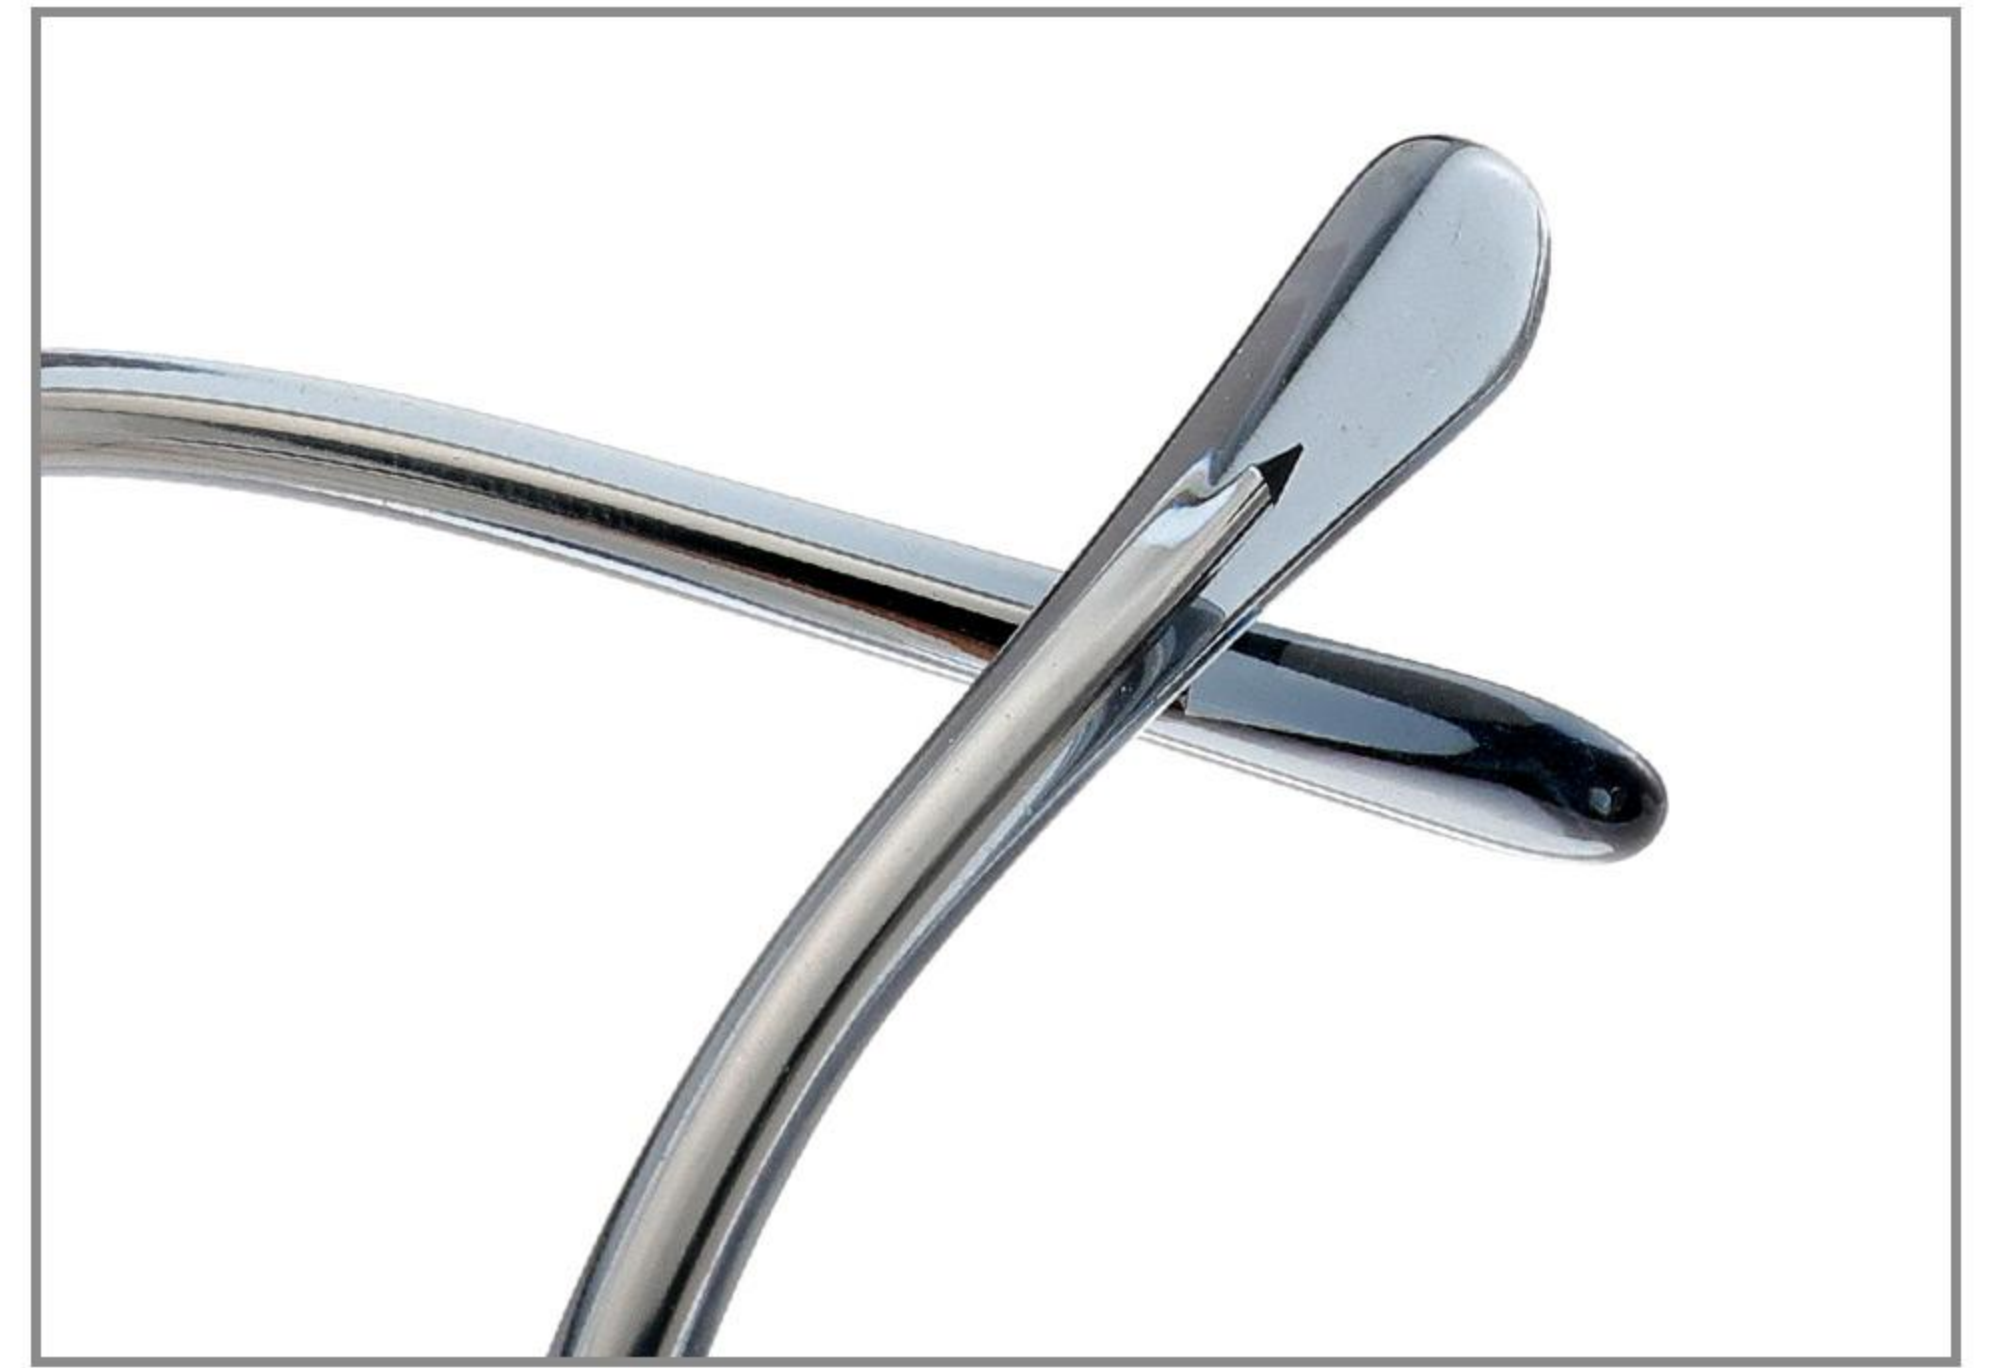

# NEW STYLE SADDLE STIPULE

BIUE LIGHT PROTECTION

**MODEL:RY202502**

**SIZE: 52-20-145**

**MATERIAL:TR**

COLOR DISPLAY

**C1 Black**

**C2 Clear**