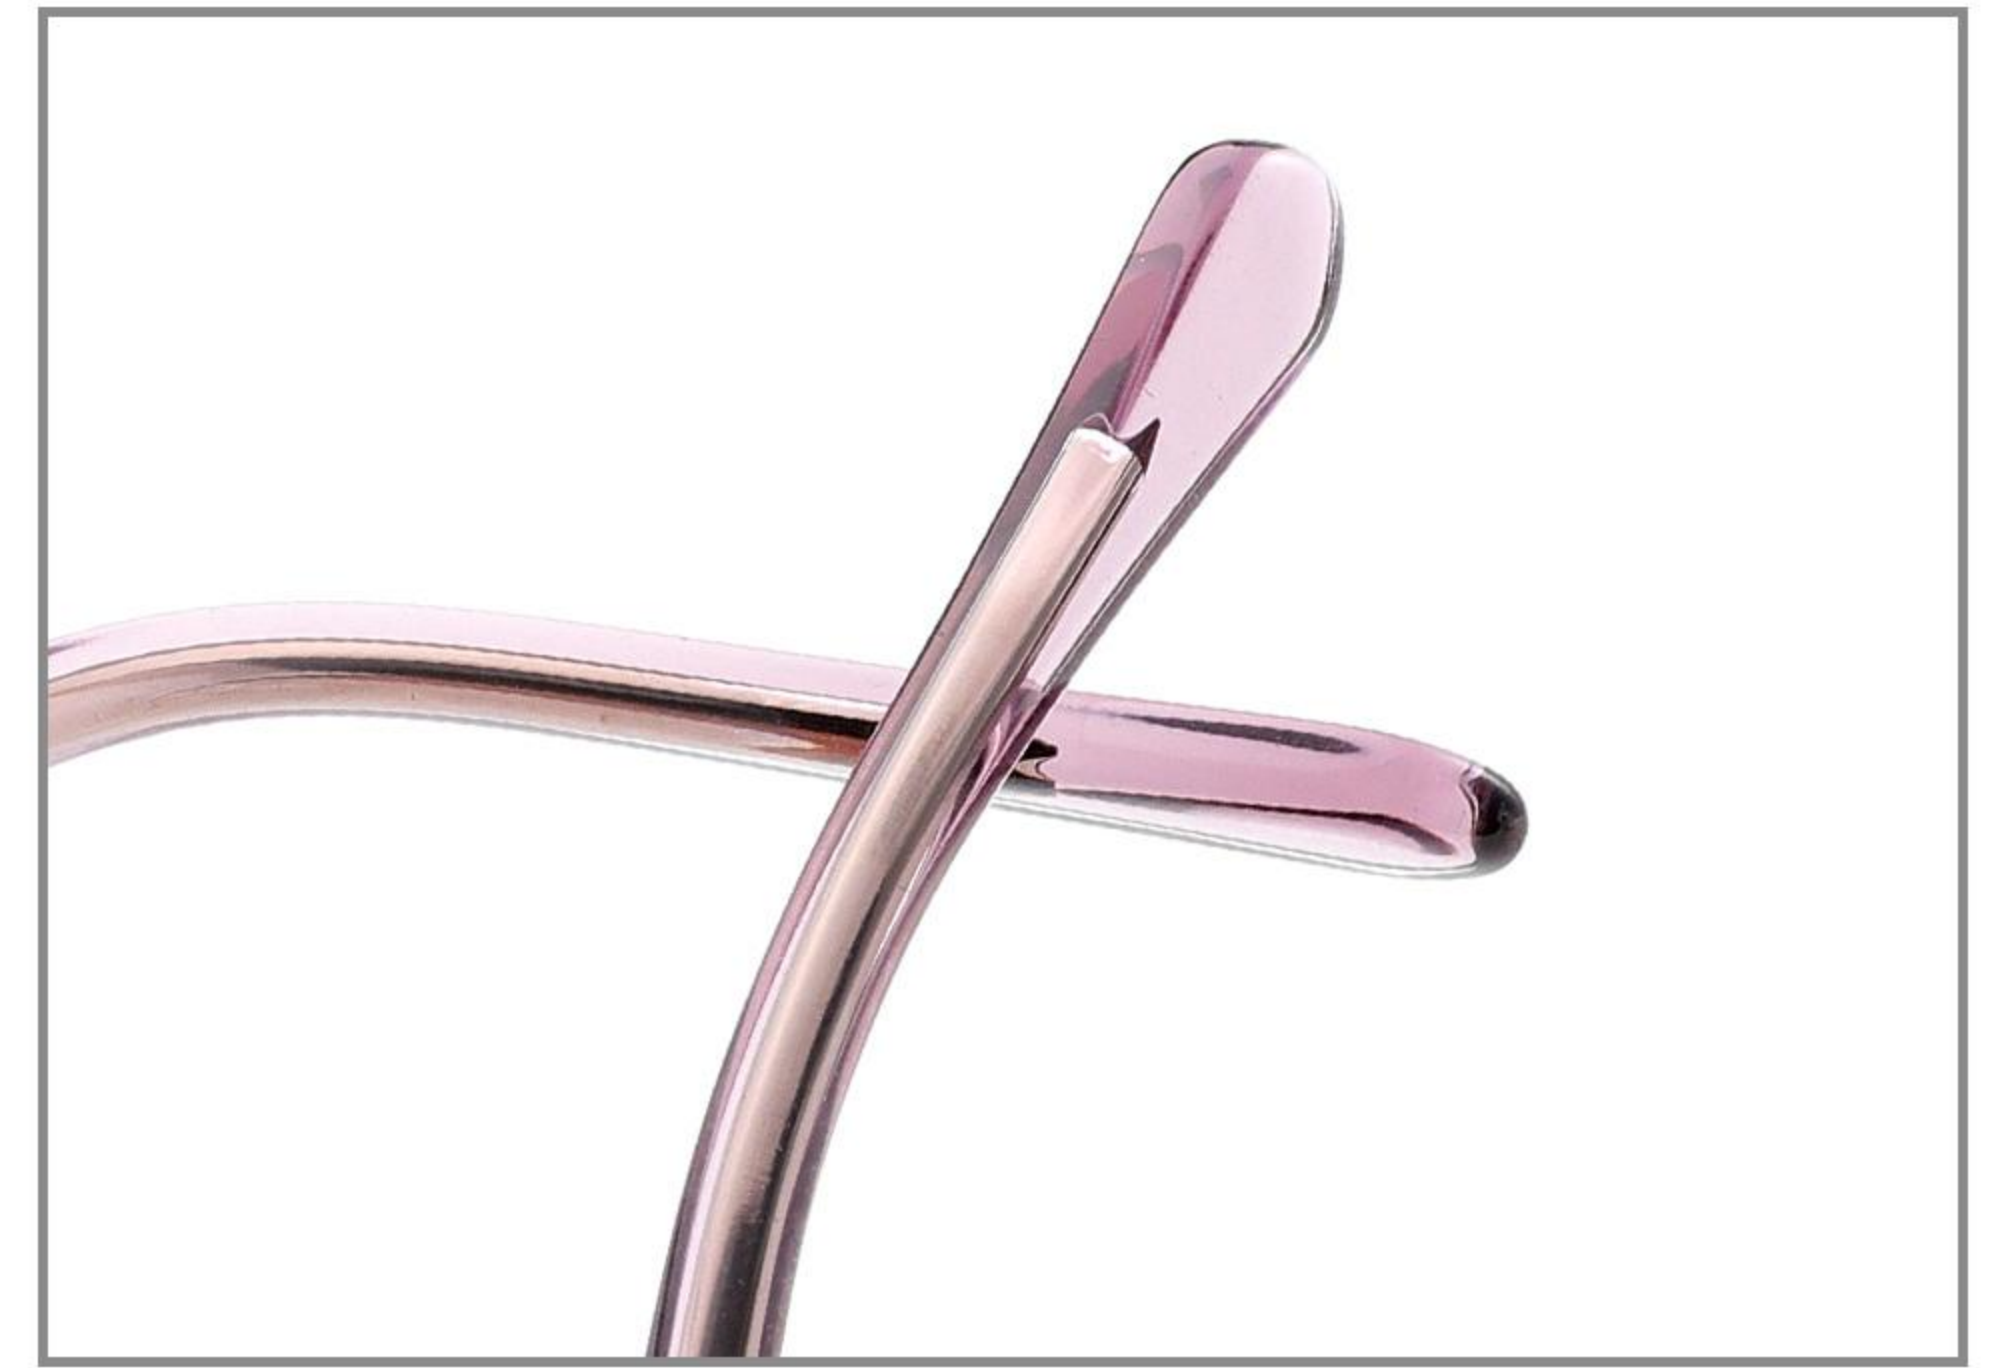

# NEW STYLE SADDLE STIPULE

BIUE LIGHT PROTECTION

**MODEL:RY202506**

**SIZE: 52-17-145**

**MATERIAL:TR**

COLOR DISPLAY

**C1 Black**

**C2 Clear**