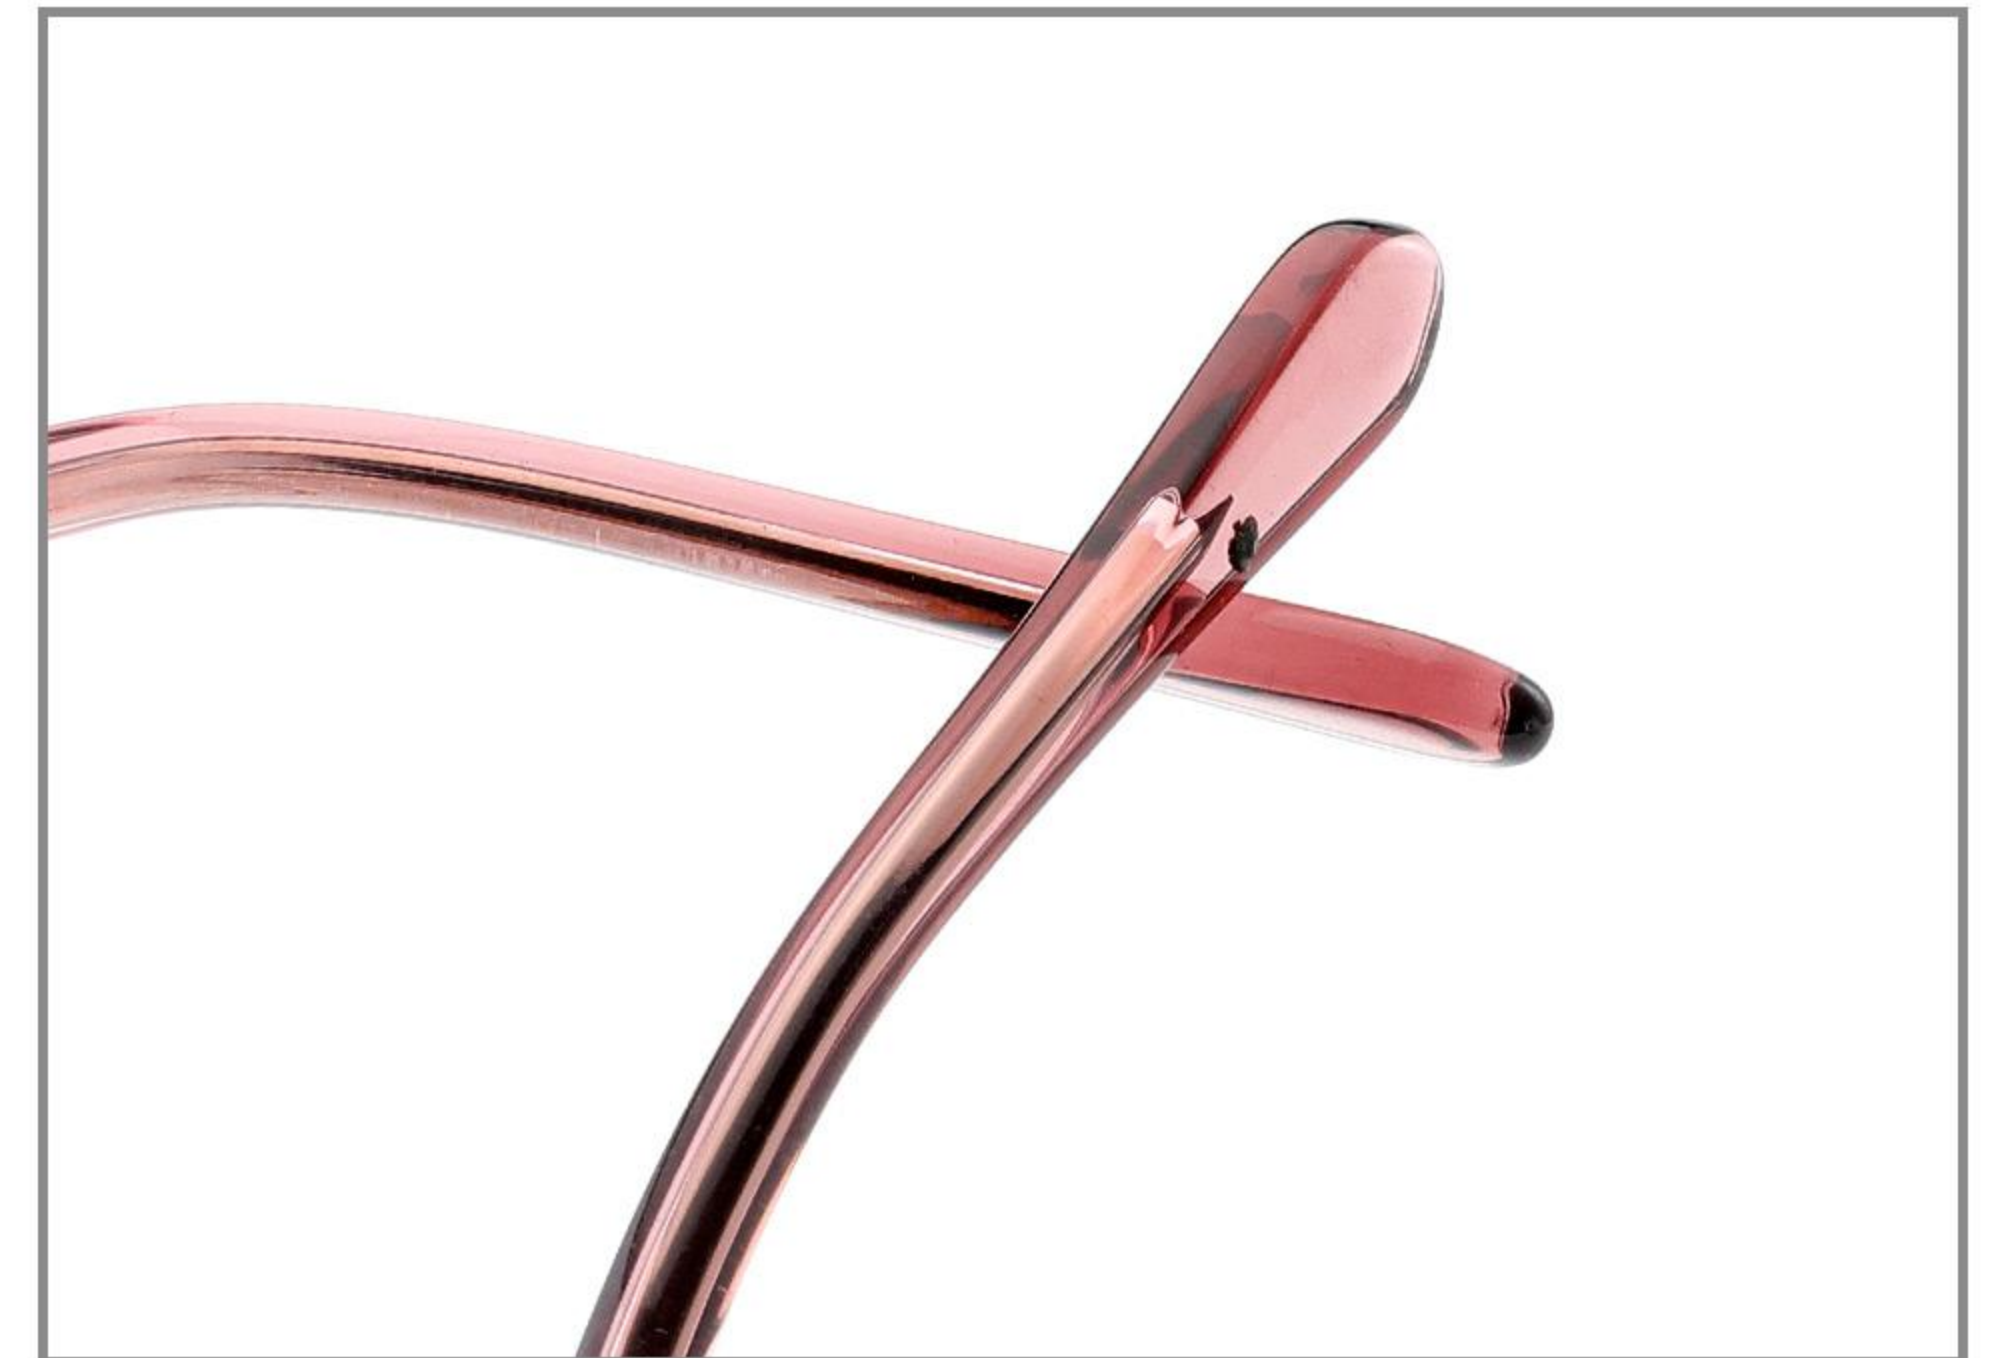

# NEW STYLE SADDLE STIPULE

BIUE LIGHT PROTECTION

**MODEL:RY202507**

**SIZE: 54-17-145**

**MATERIAL:TR**

COLOR DISPLAY

**C1 Black**

**C2 Clear**