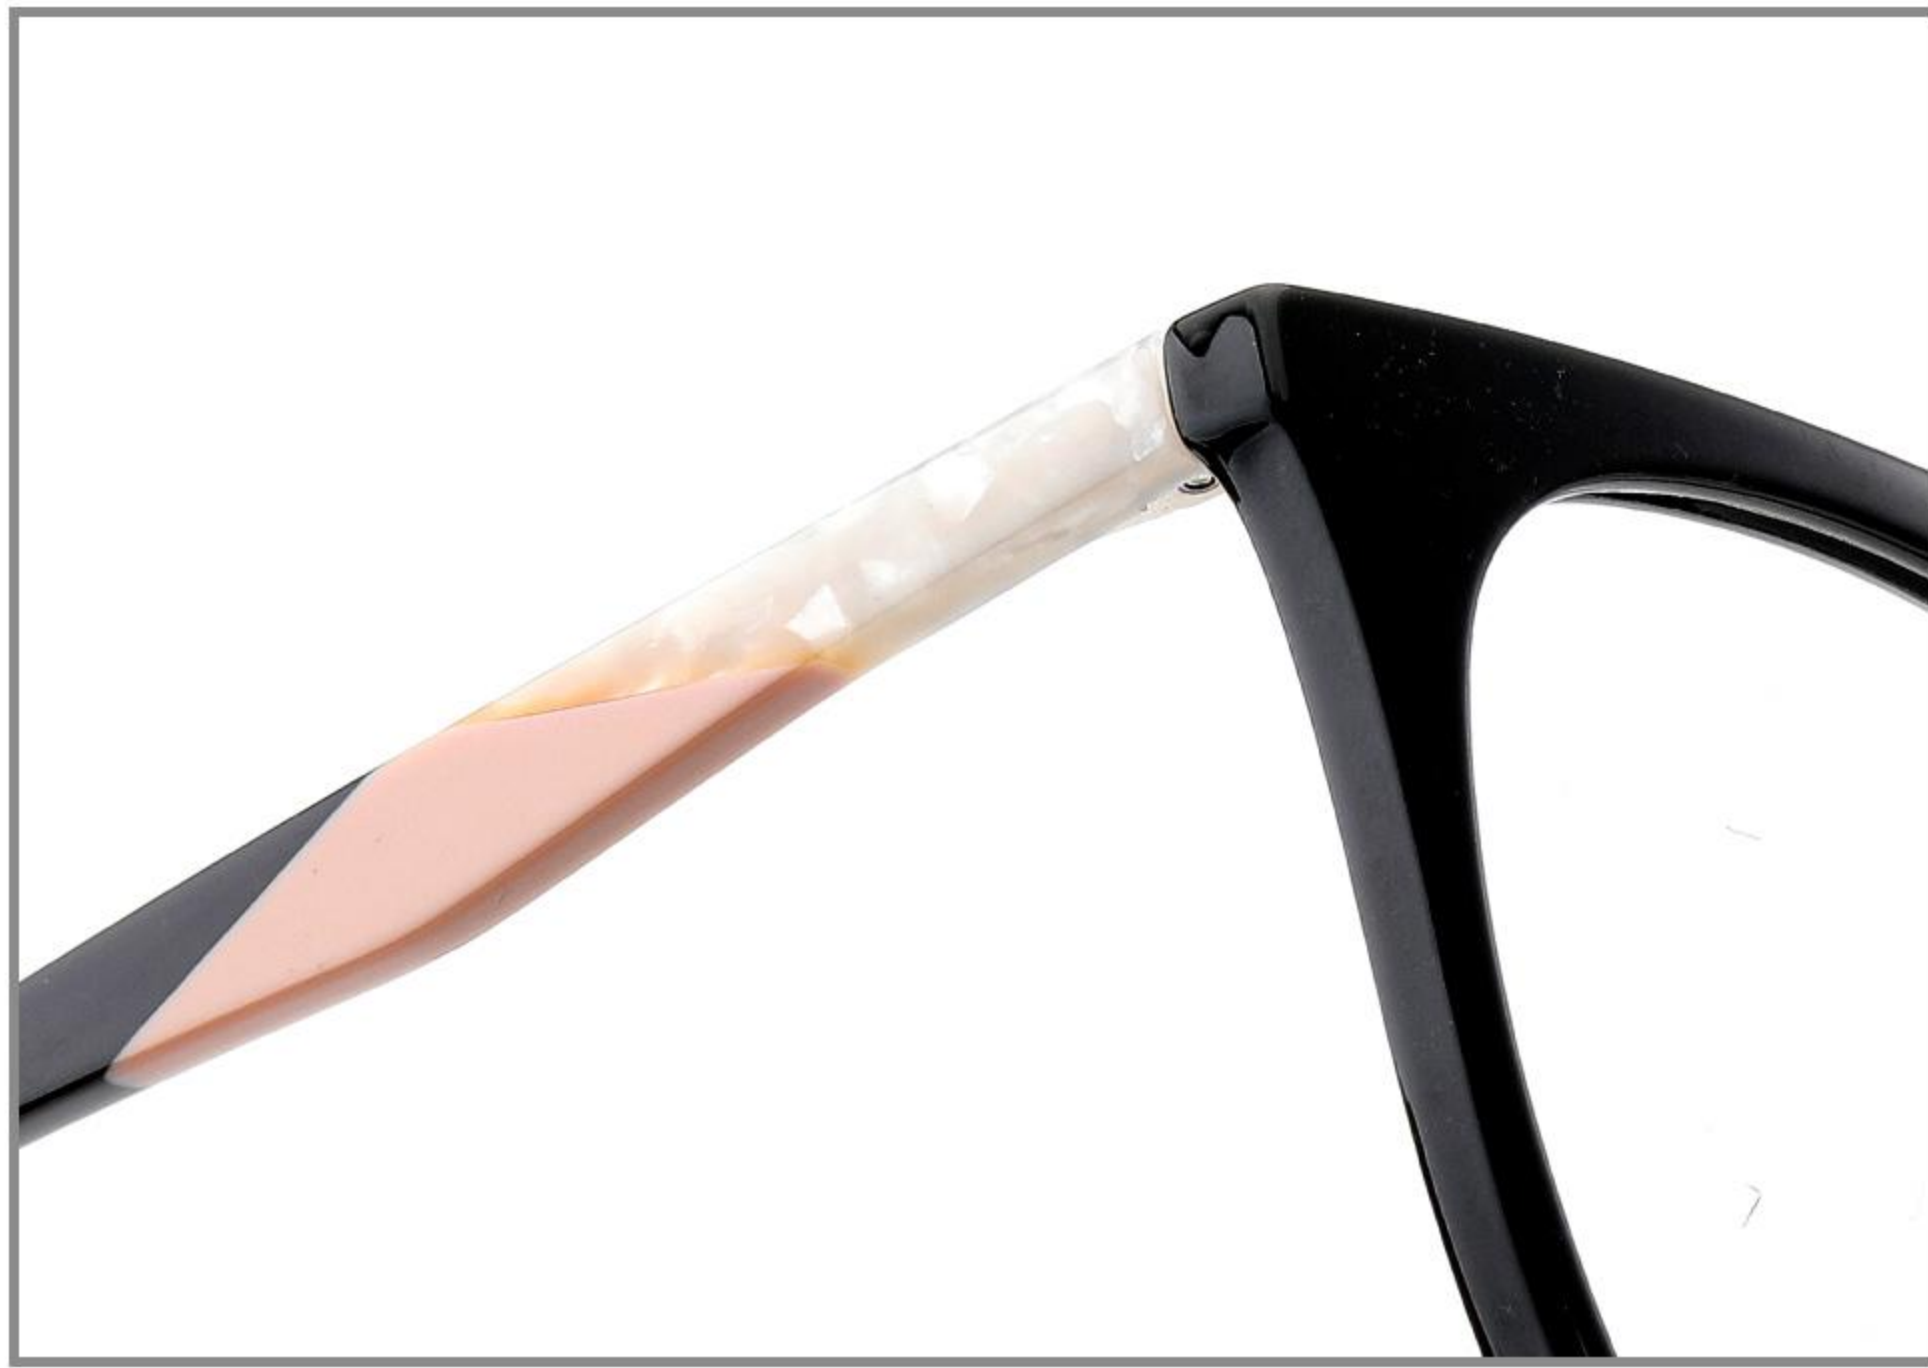

# NEW STYLE SADDLE STIPULE

BIUE LIGHT PROTECTION

**MODEL:RY202501**

**SIZE: 52-17-145**

**MATERIAL:TR**

COLOR DISPLAY

**C1 Black**

**C2 Clear**

# NEW STYLE SADDLE STIPULE

BIUE LIGHT PROTECTION

**MODEL:RY202502**

**SIZE: 52-20-145**

**MATERIAL:TR**

COLOR DISPLAY

**C1 Black**

**C2 Clear**

# NEW STYLE SADDLE STIPULE

BIUE LIGHT PROTECTION

**MODEL:RY202503**

**SIZE: 53-17-145**

**MATERIAL:TR**

COLOR DISPLAY

**C1 Black**

**C2 Clear**

# NEW STYLE SADDLE STIPULE

BIUE LIGHT PROTECTION

**MODEL:RY202504**

**SIZE: 56-18-145**

**MATERIAL:TR**

COLOR DISPLAY

**C1 Black**

**C2 Clear**