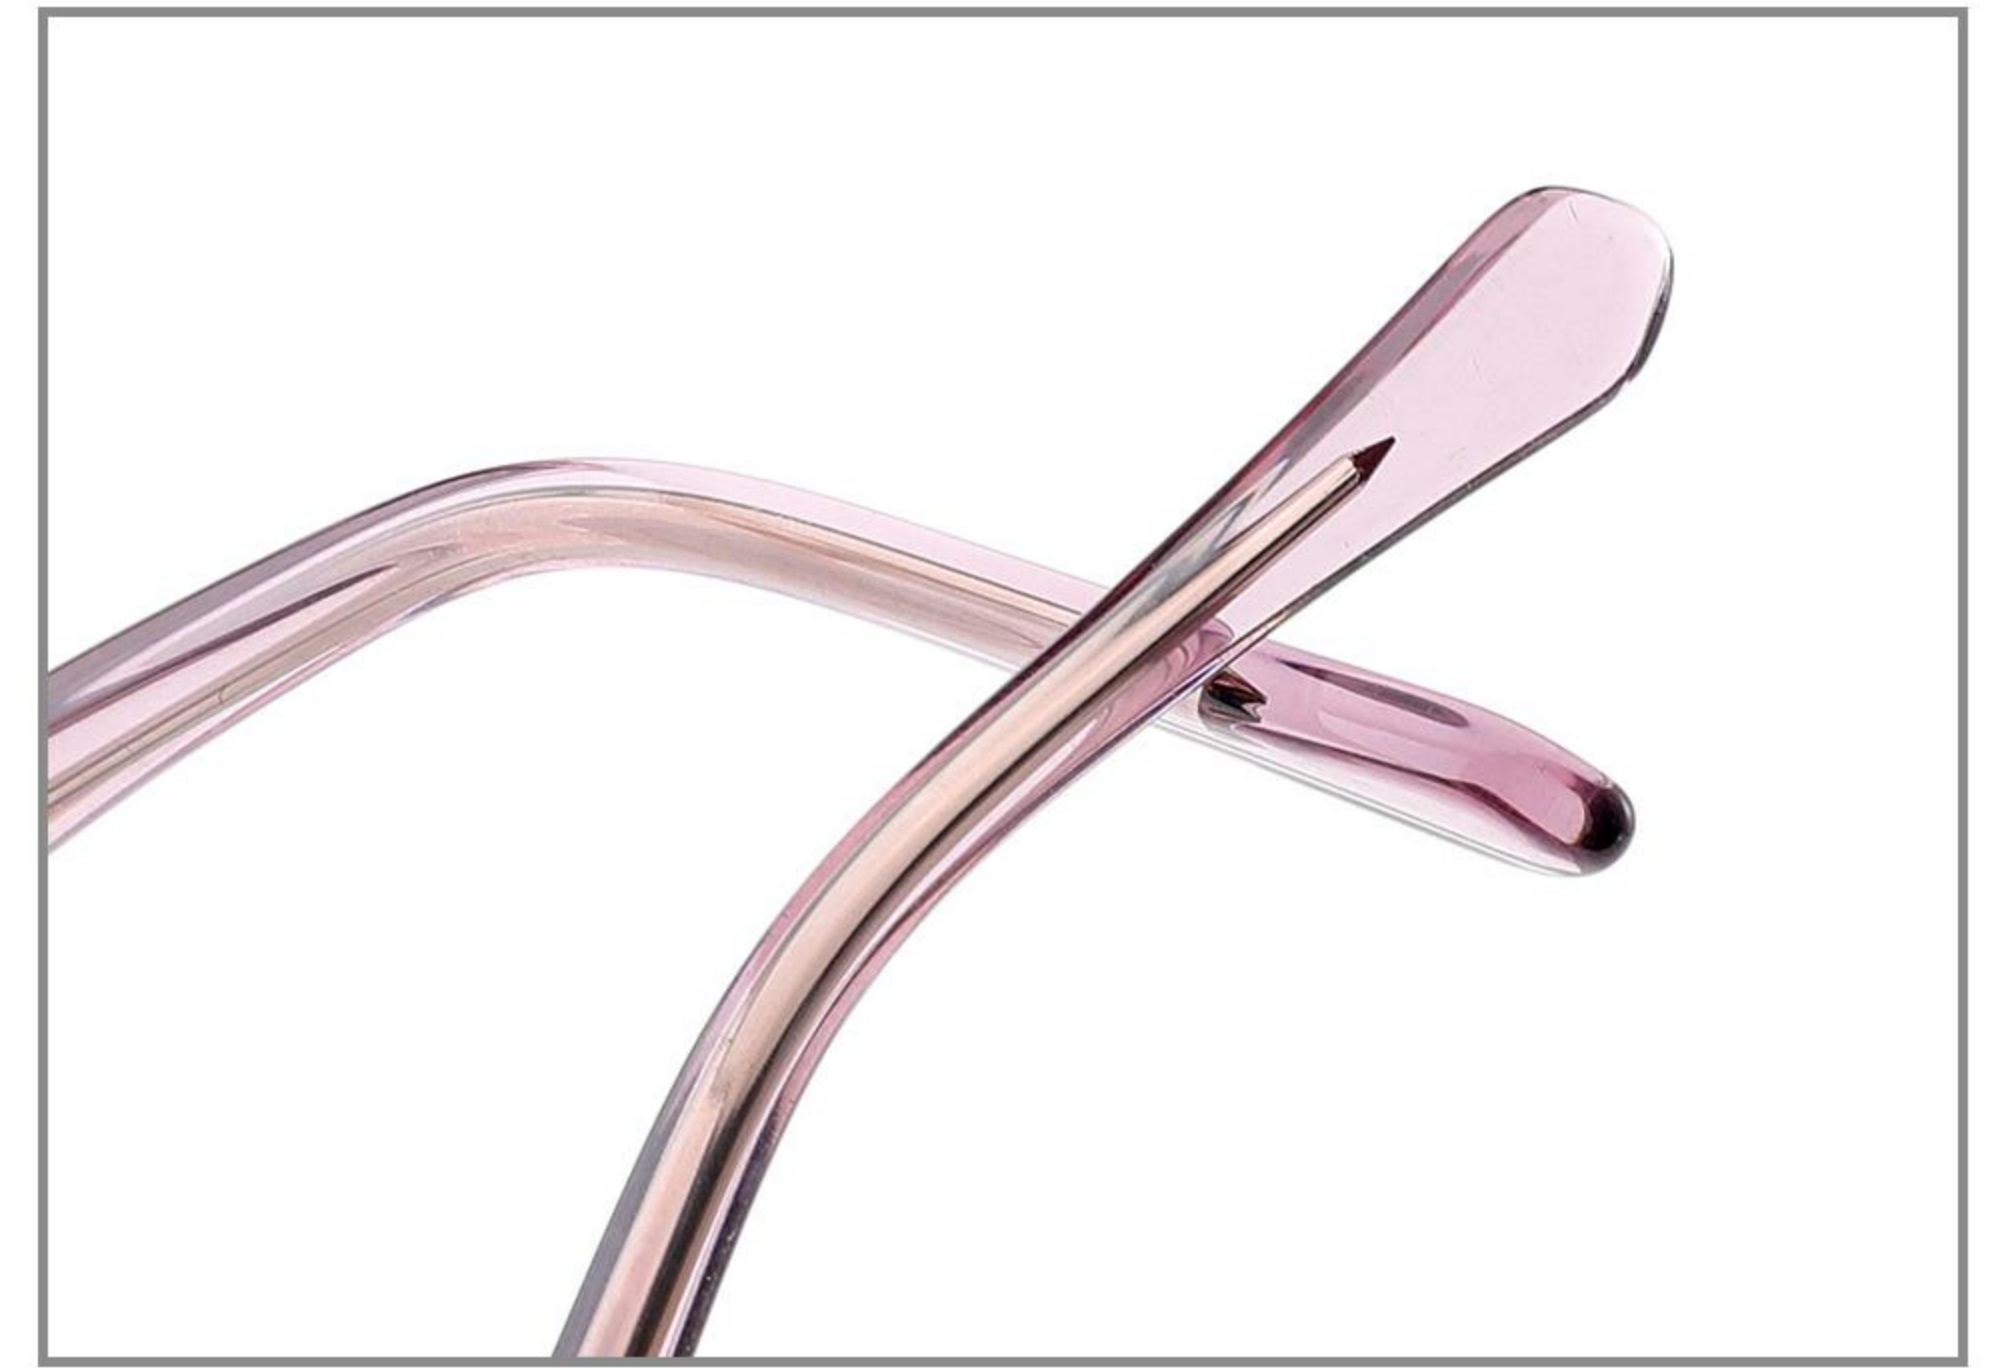

# NEW STYLE SADDLE STIPULE

BIUE LIGHT PROTECTION

**MODEL:RY202509**

**SIZE: 53-18-145**

**MATERIAL:TR**

COLOR DISPLAY

**C1 Black**

**C2 Clear**