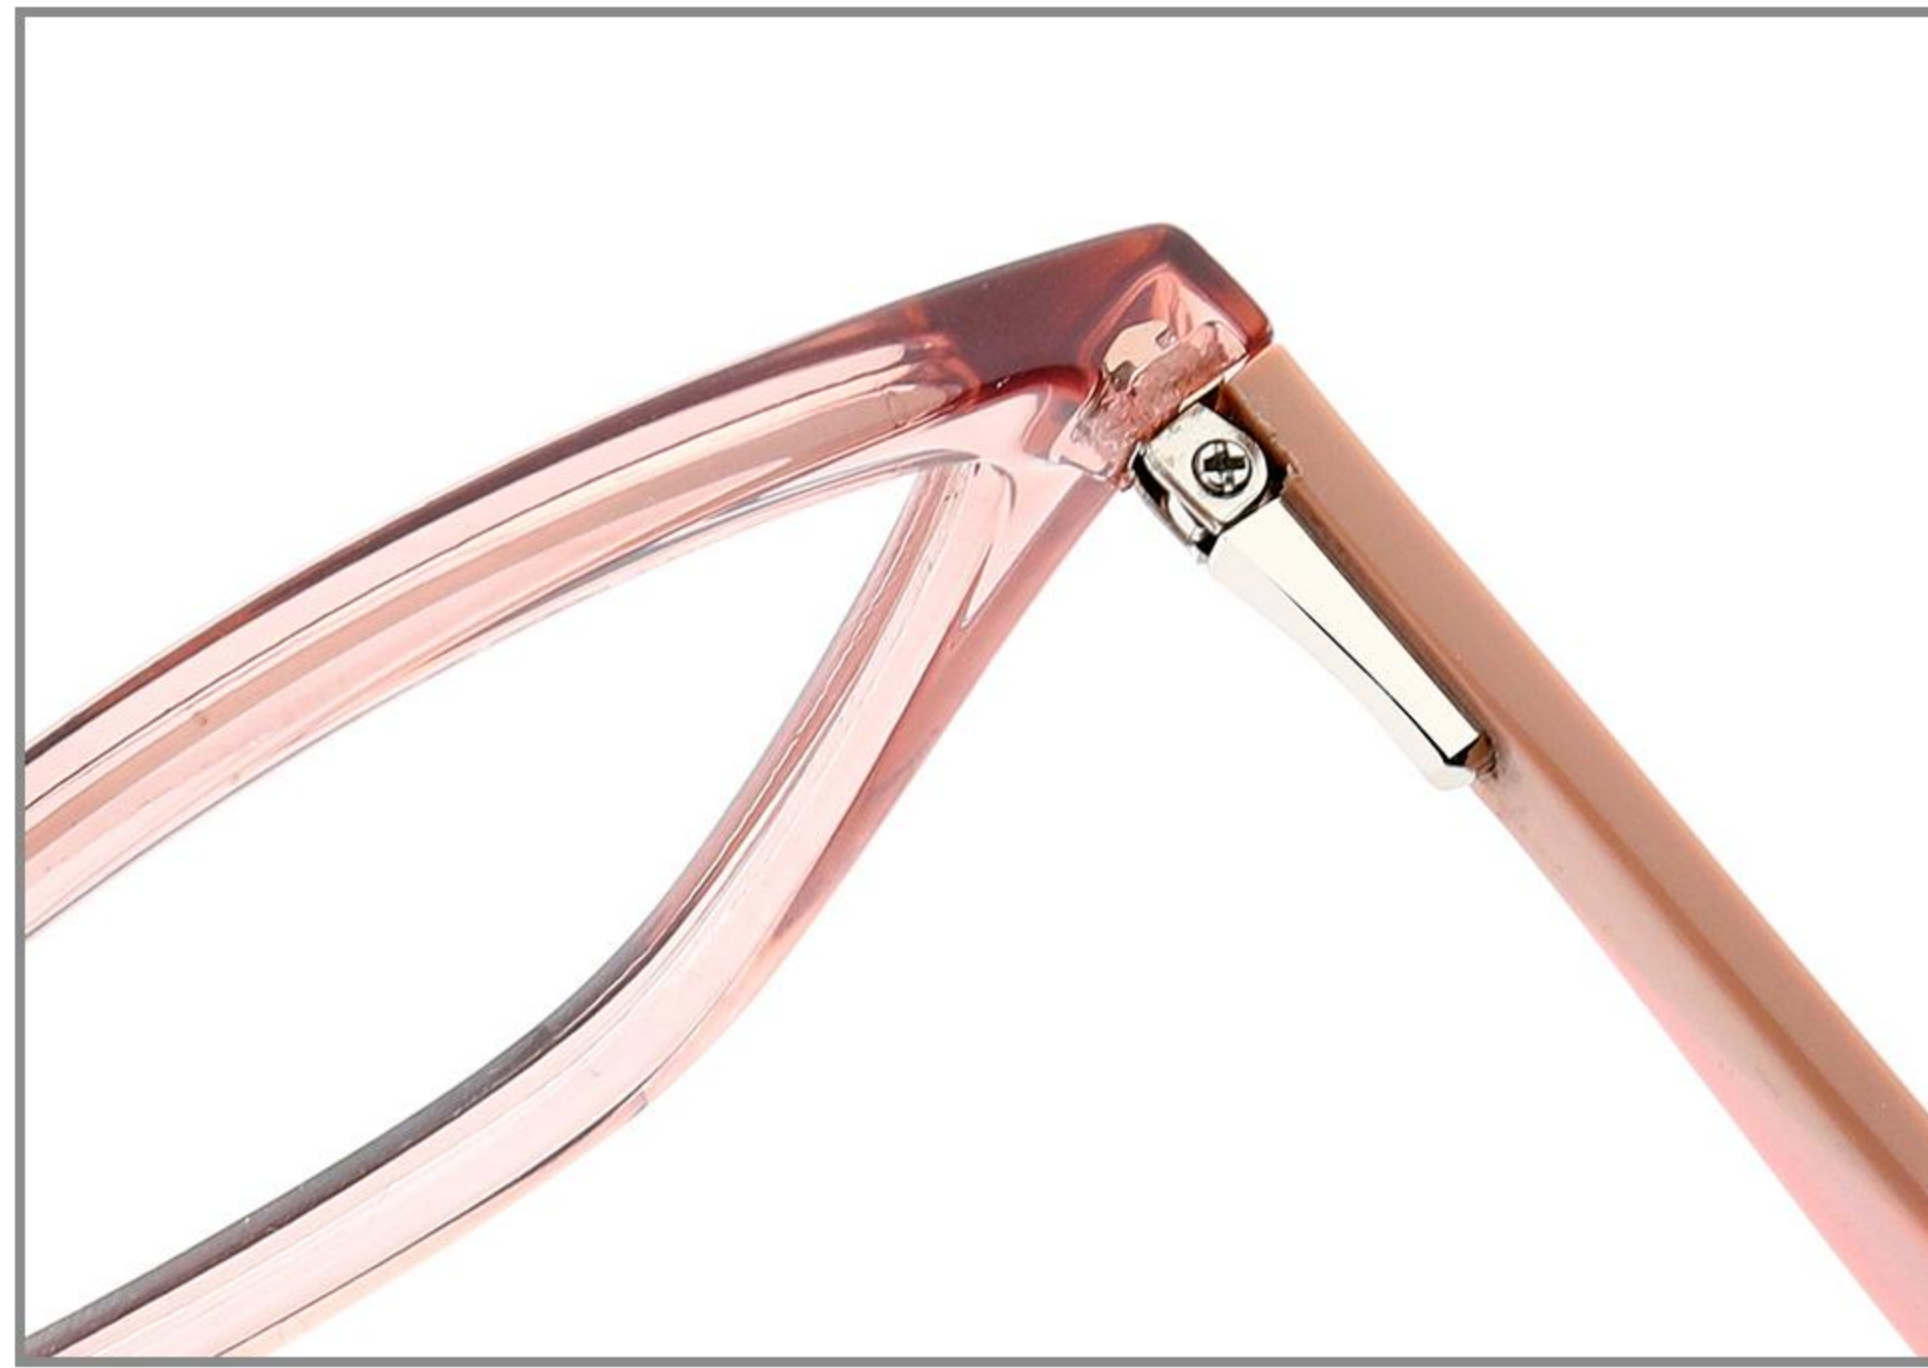

# NEW STYLE SADDLE STIPULE

BIUE LIGHT PROTECTION

**MODEL:RY202505**

**SIZE: 53-17-145**

**MATERIAL:TR**

COLOR DISPLAY

**C1 Black**

**C2 Clear**