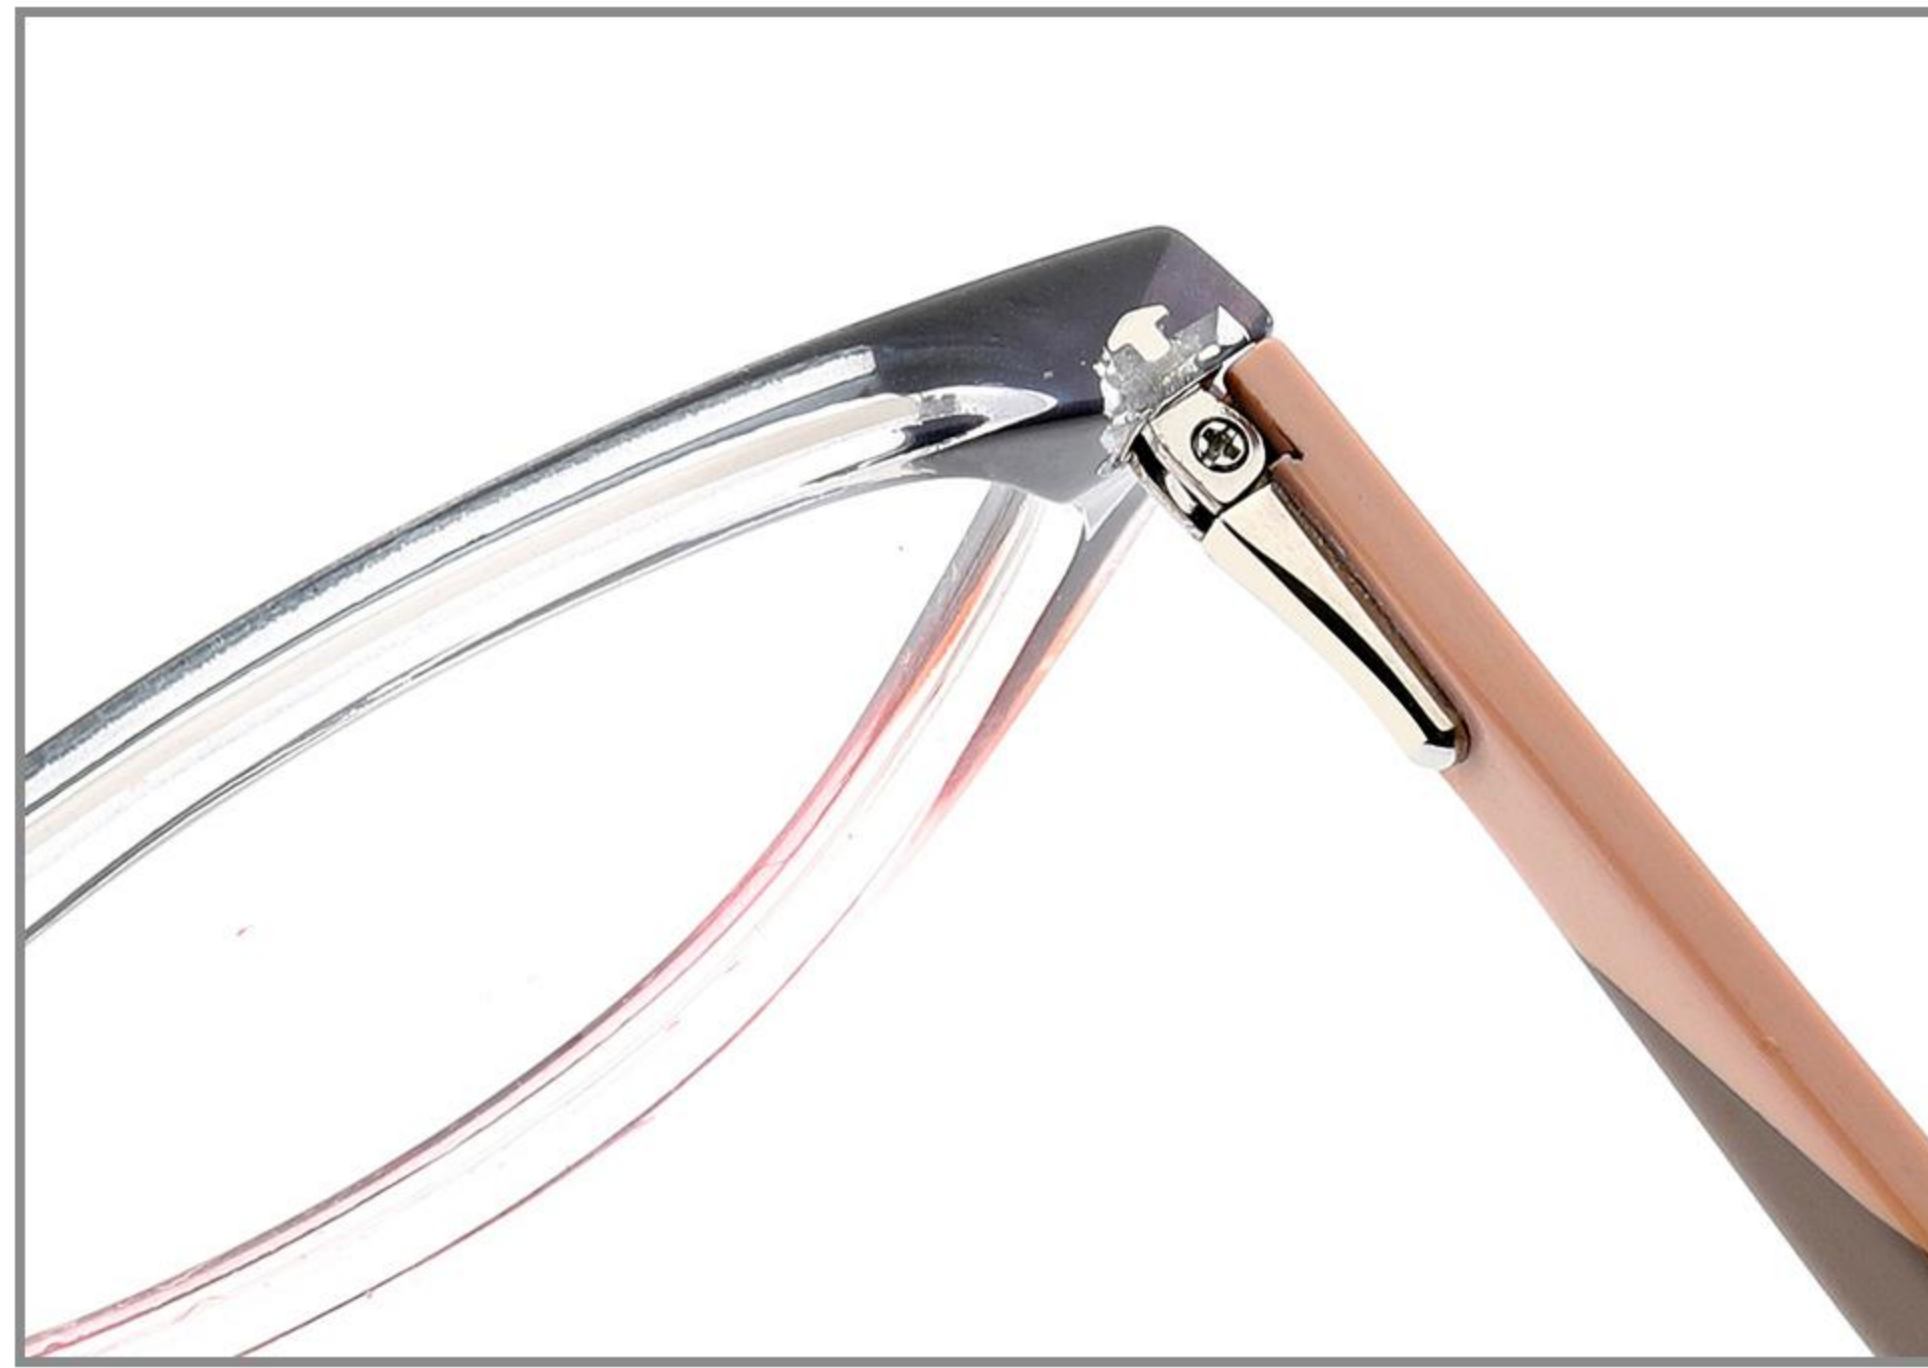

# NEW STYLE SADDLE STIPULE

BIUE LIGHT PROTECTION

**MODEL:RY202504**

**SIZE: 56-18-145**

**MATERIAL:TR**

COLOR DISPLAY

**C1 Black**

**C2 Clear**