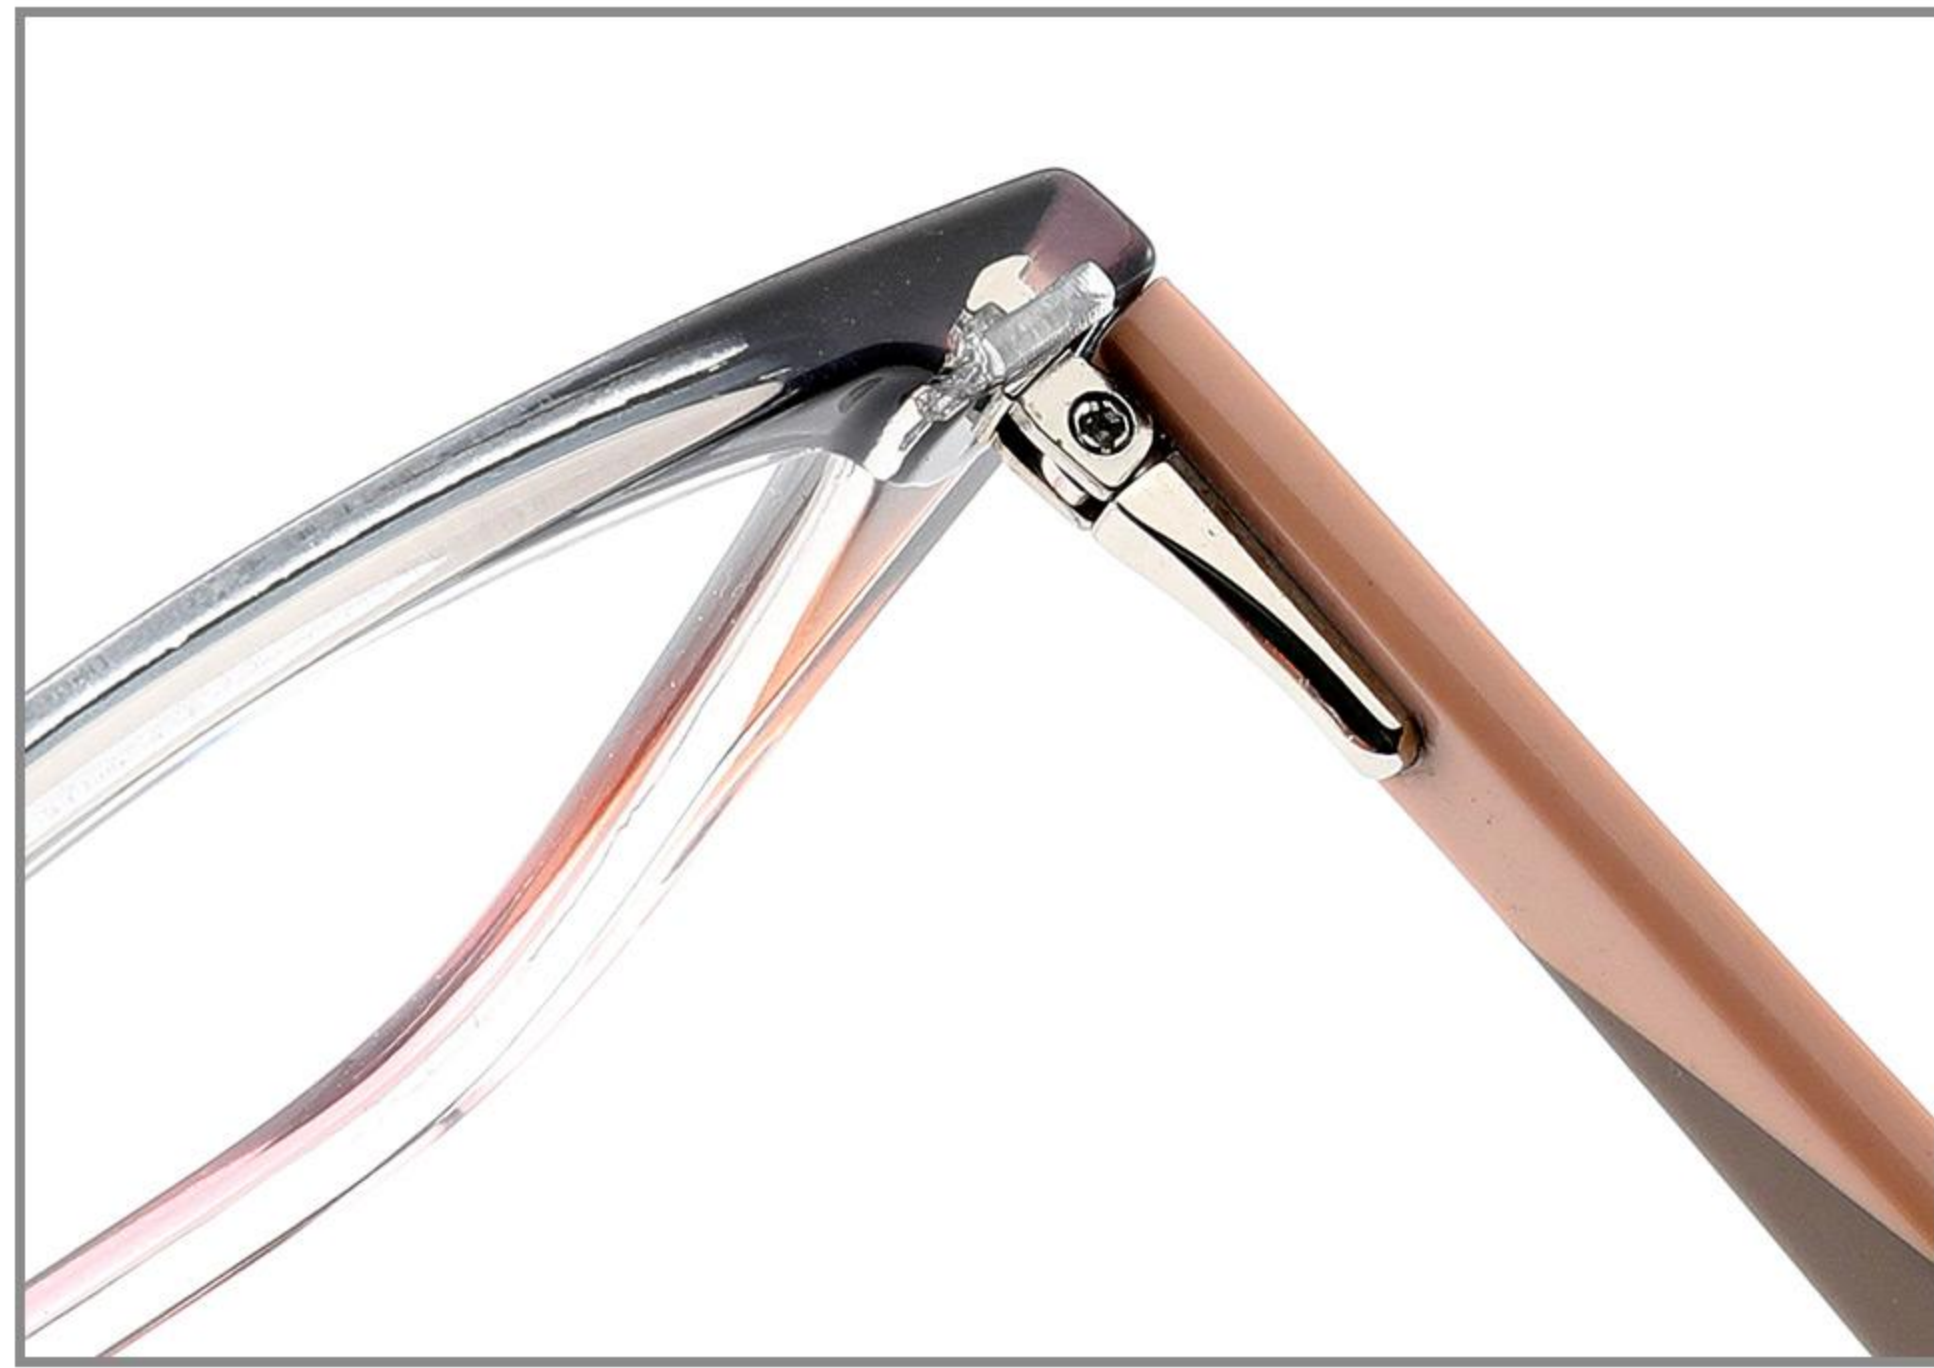

# NEW STYLE SADDLE STIPULE

BIUE LIGHT PROTECTION

**MODEL:RY202501**

**SIZE: 52-17-145**

**MATERIAL:TR**

COLOR DISPLAY

**C1 Black**

**C2 Clear**

# NEW STYLE SADDLE STIPULE

BIUE LIGHT PROTECTION

**MODEL:RY202502**

**SIZE: 52-20-145**

**MATERIAL:TR**

COLOR DISPLAY

**C1 Black**

**C2 Clear**

# NEW STYLE SADDLE STIPULE

BIUE LIGHT PROTECTION

**MODEL:RY202503**

**SIZE: 53-17-145**

**MATERIAL:TR**

COLOR DISPLAY

**C1 Black**

**C2 Clear**