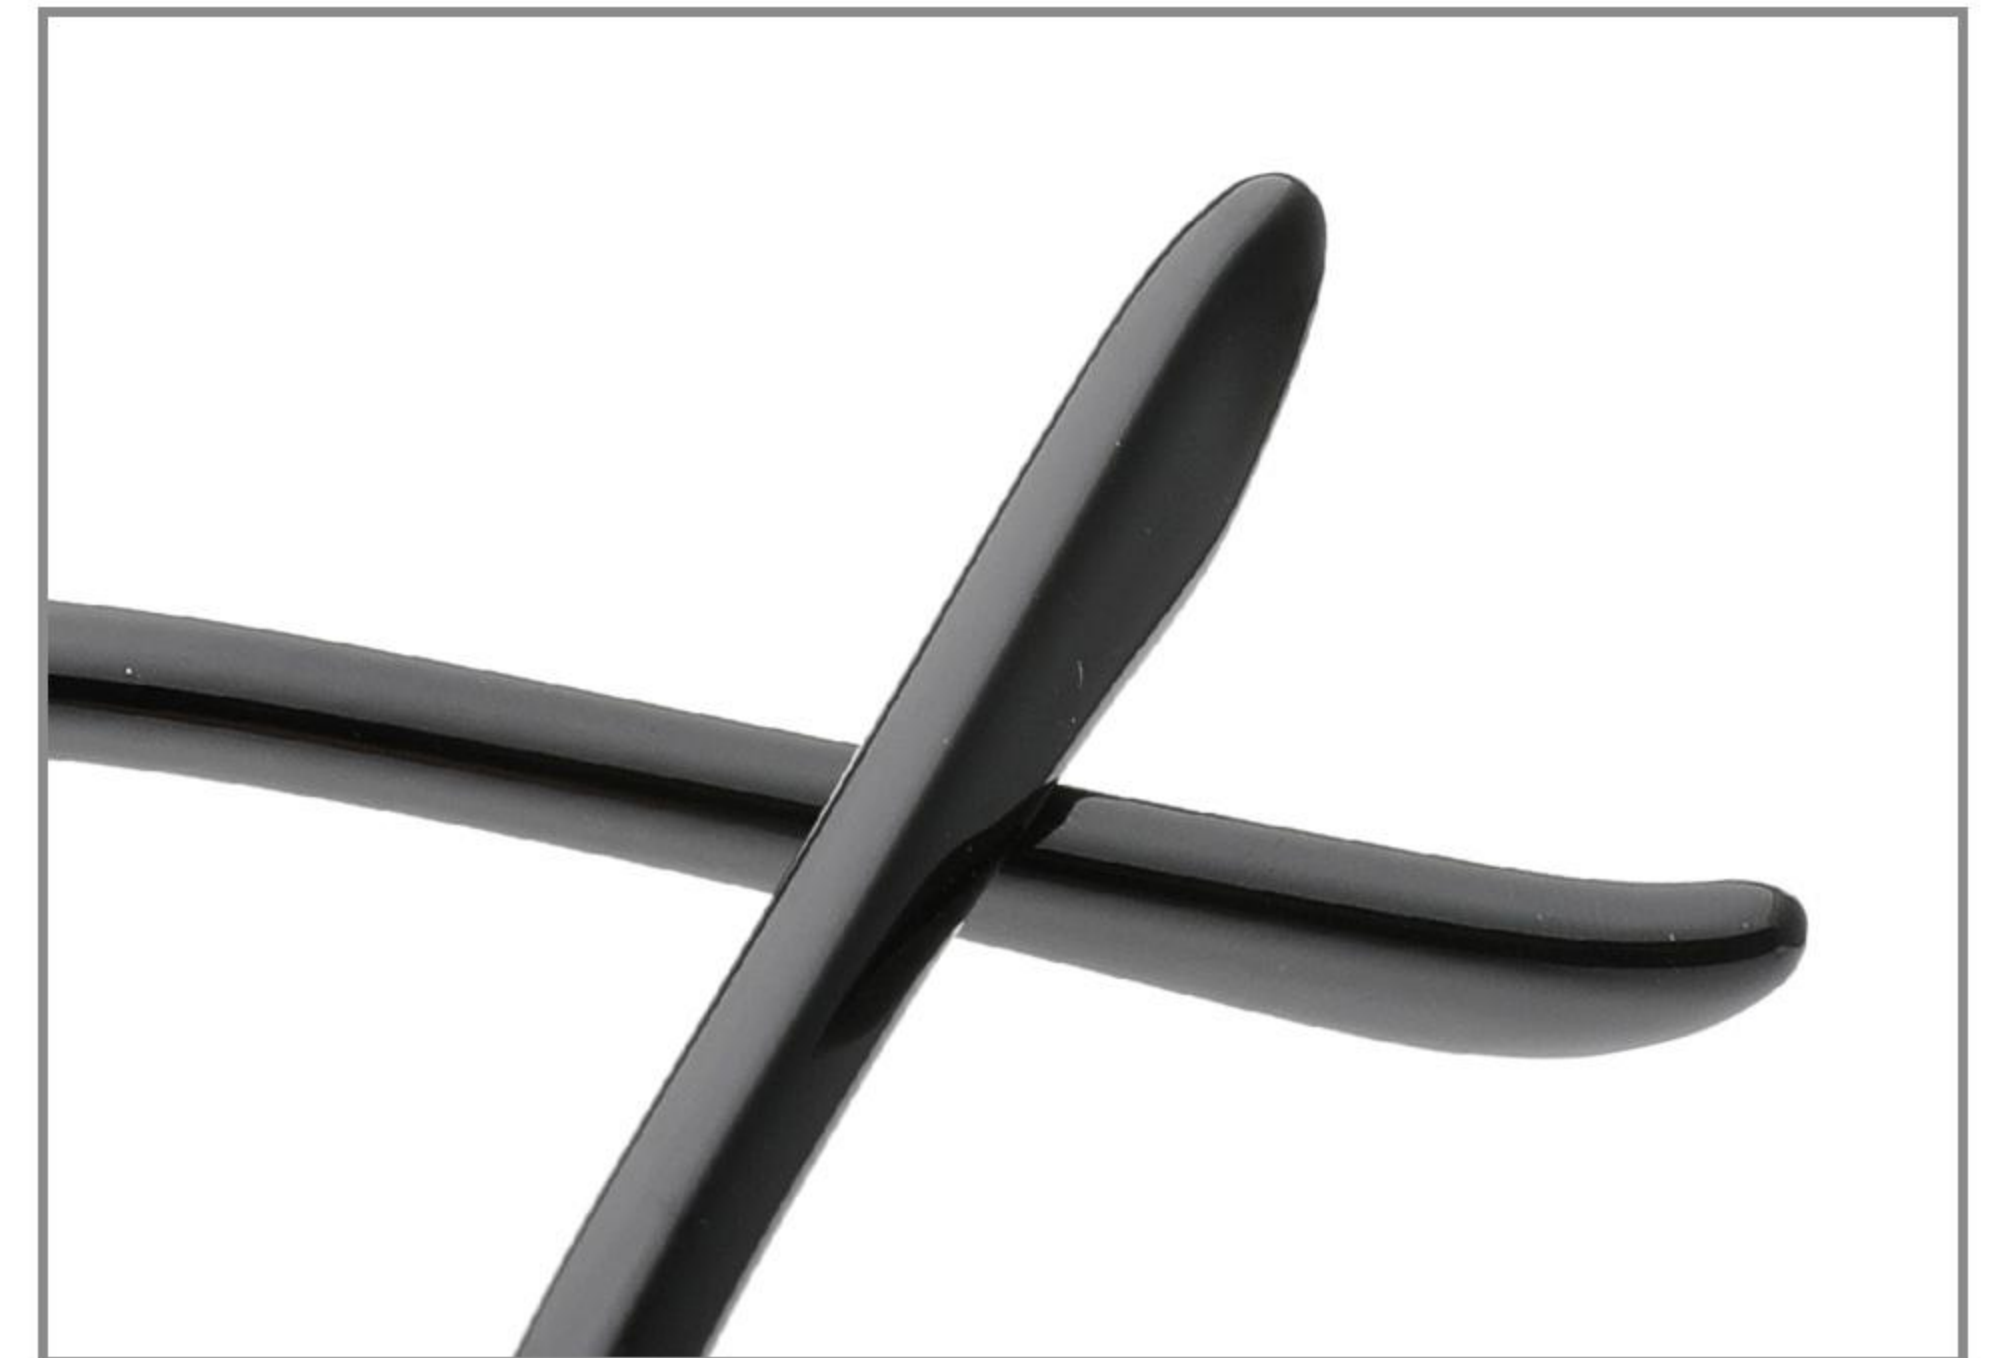

NEW STYLE SADDLE STIPULE

BIUE LIGHT PROTECTION

MODEL:RY5911

SIZE: 52-18-143

MATERIAL:TR

COLOR DISPLAY

C1 Black

C2 Matte Black