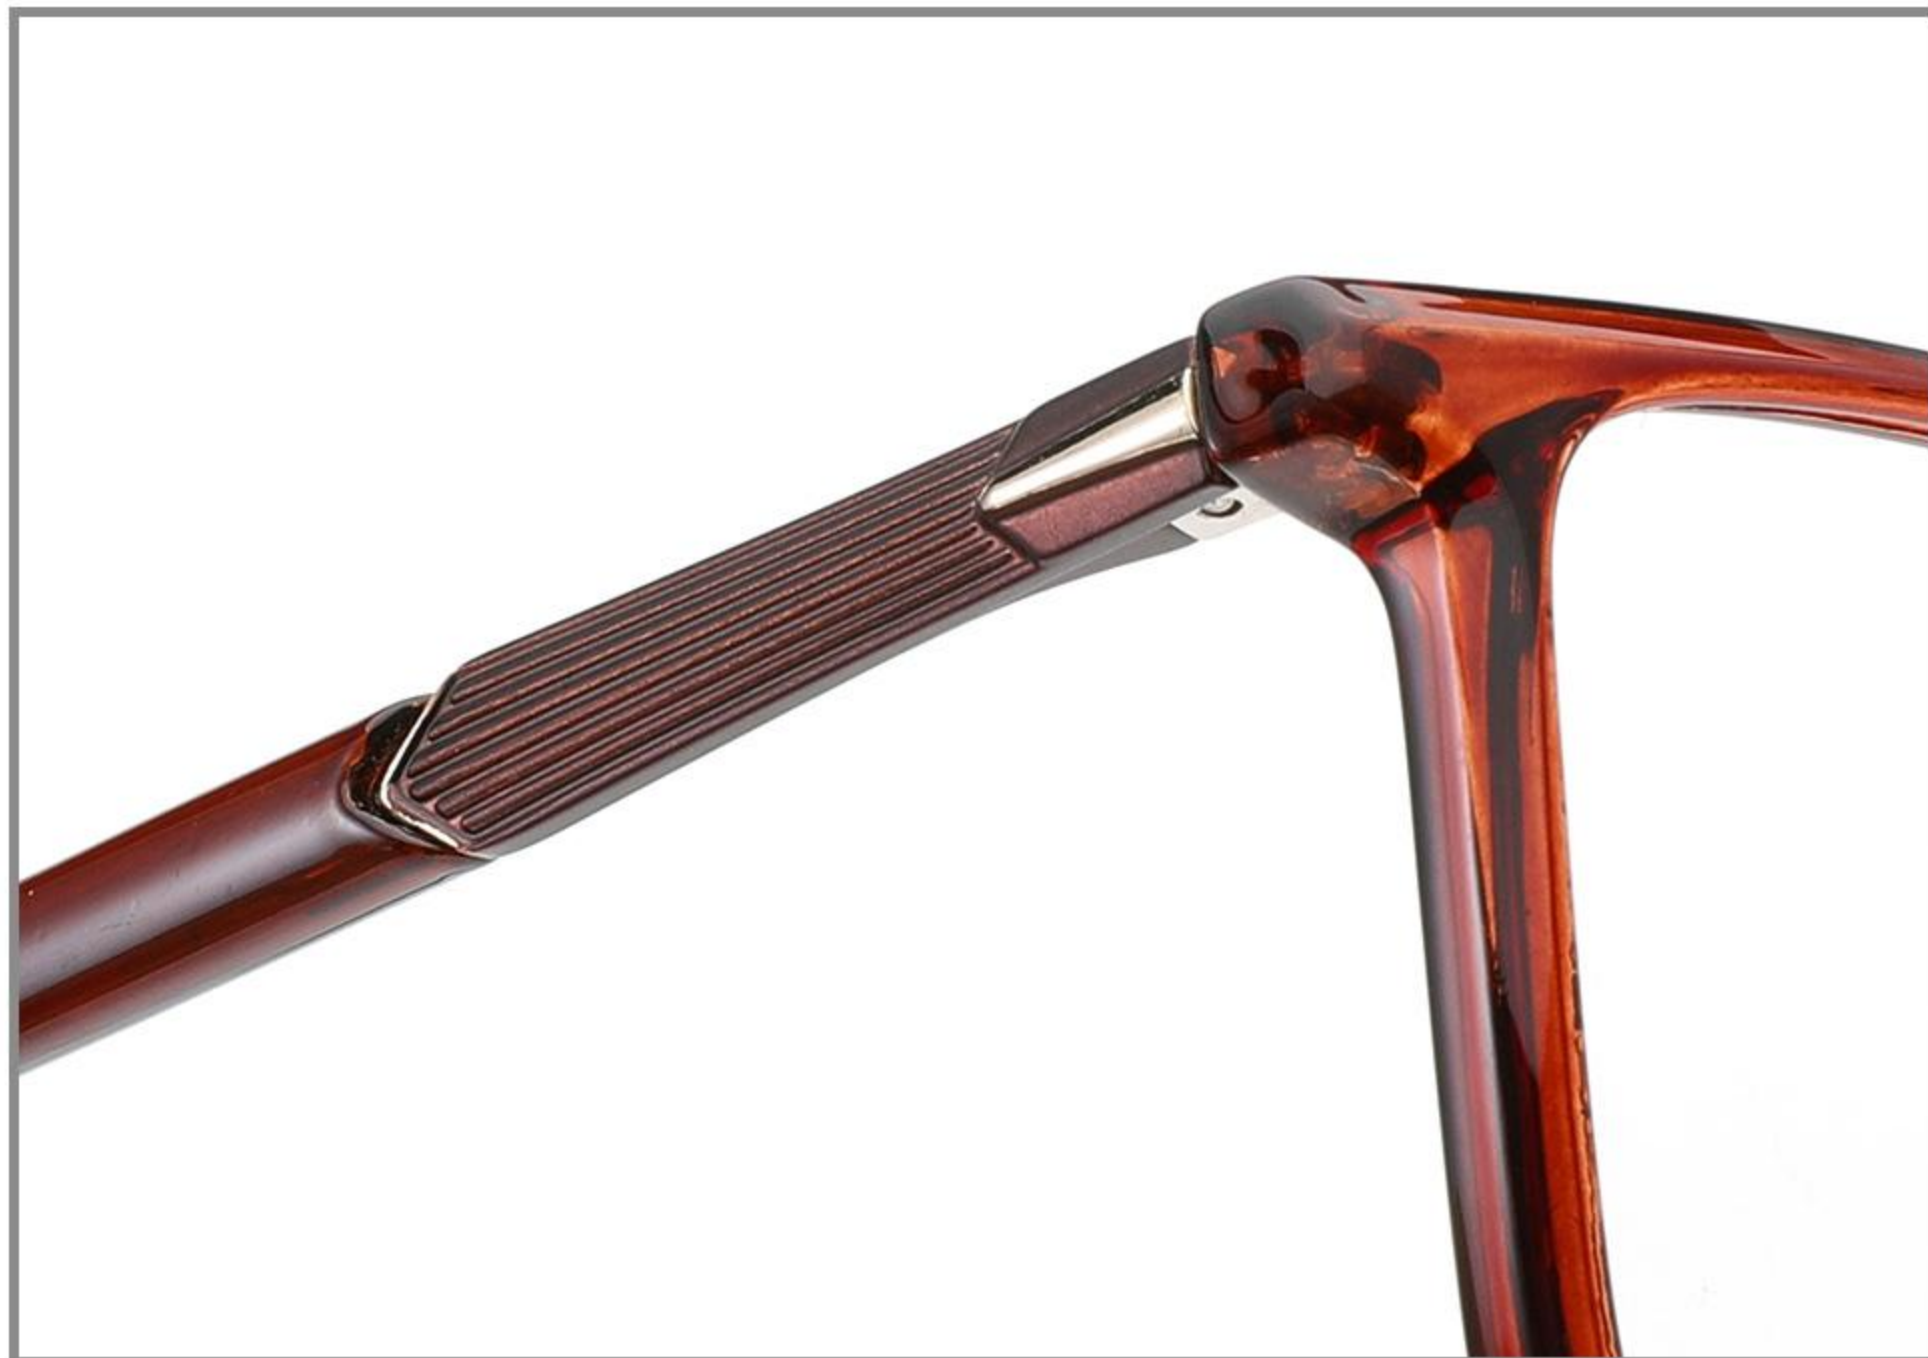

MATERIAL:TR

COLOR DISPLAY

C1 Black

C2 Matte Black

C3 Brown

C4 Grey

C5 Clear

C6 Blue

NEW STYLE SADDLE STIPULE

BIUE LIGHT PROTECTION

MODEL:RY5905

SIZE: 53-18-142

MATERIAL:TR

COLOR DISPLAY

C1 Black

C2 Matte Black

C3 Brown

C4 Grey

C5 Clear

C6 Blue

NEW STYLE SADDLE STIPULE

BIUE LIGHT PROTECTION

MODEL:RY5906

SIZE: 52-18-143