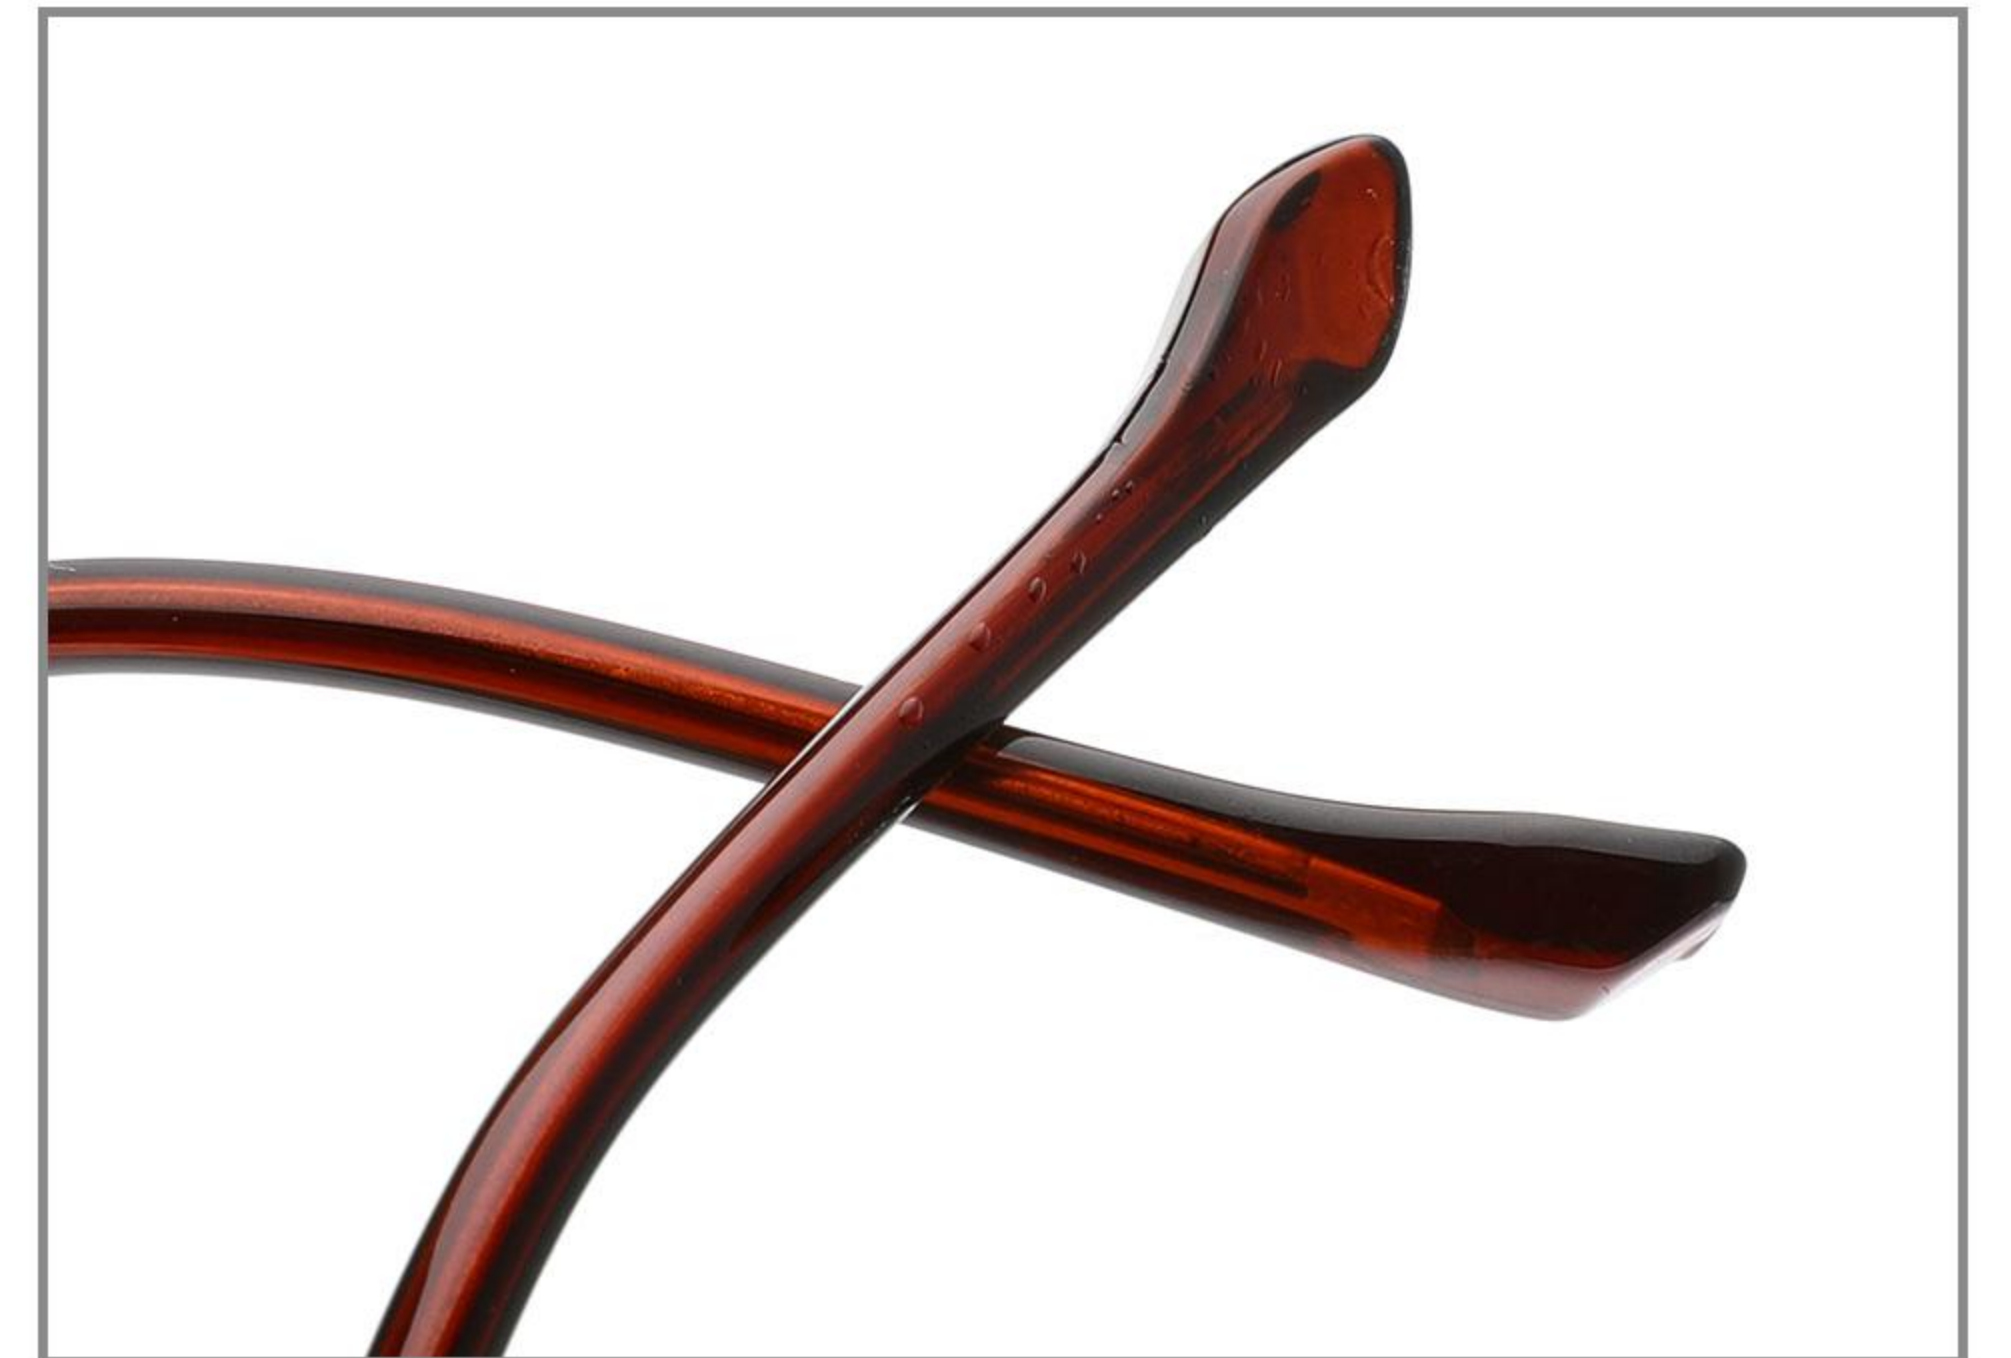

NEW STYLE SADDLE STIPULE

BIUE LIGHT PROTECTION

MODEL:RY5907

SIZE: 51-18-143

MATERIAL:TR

COLOR DISPLAY

C1 Black

C2 Matte Black