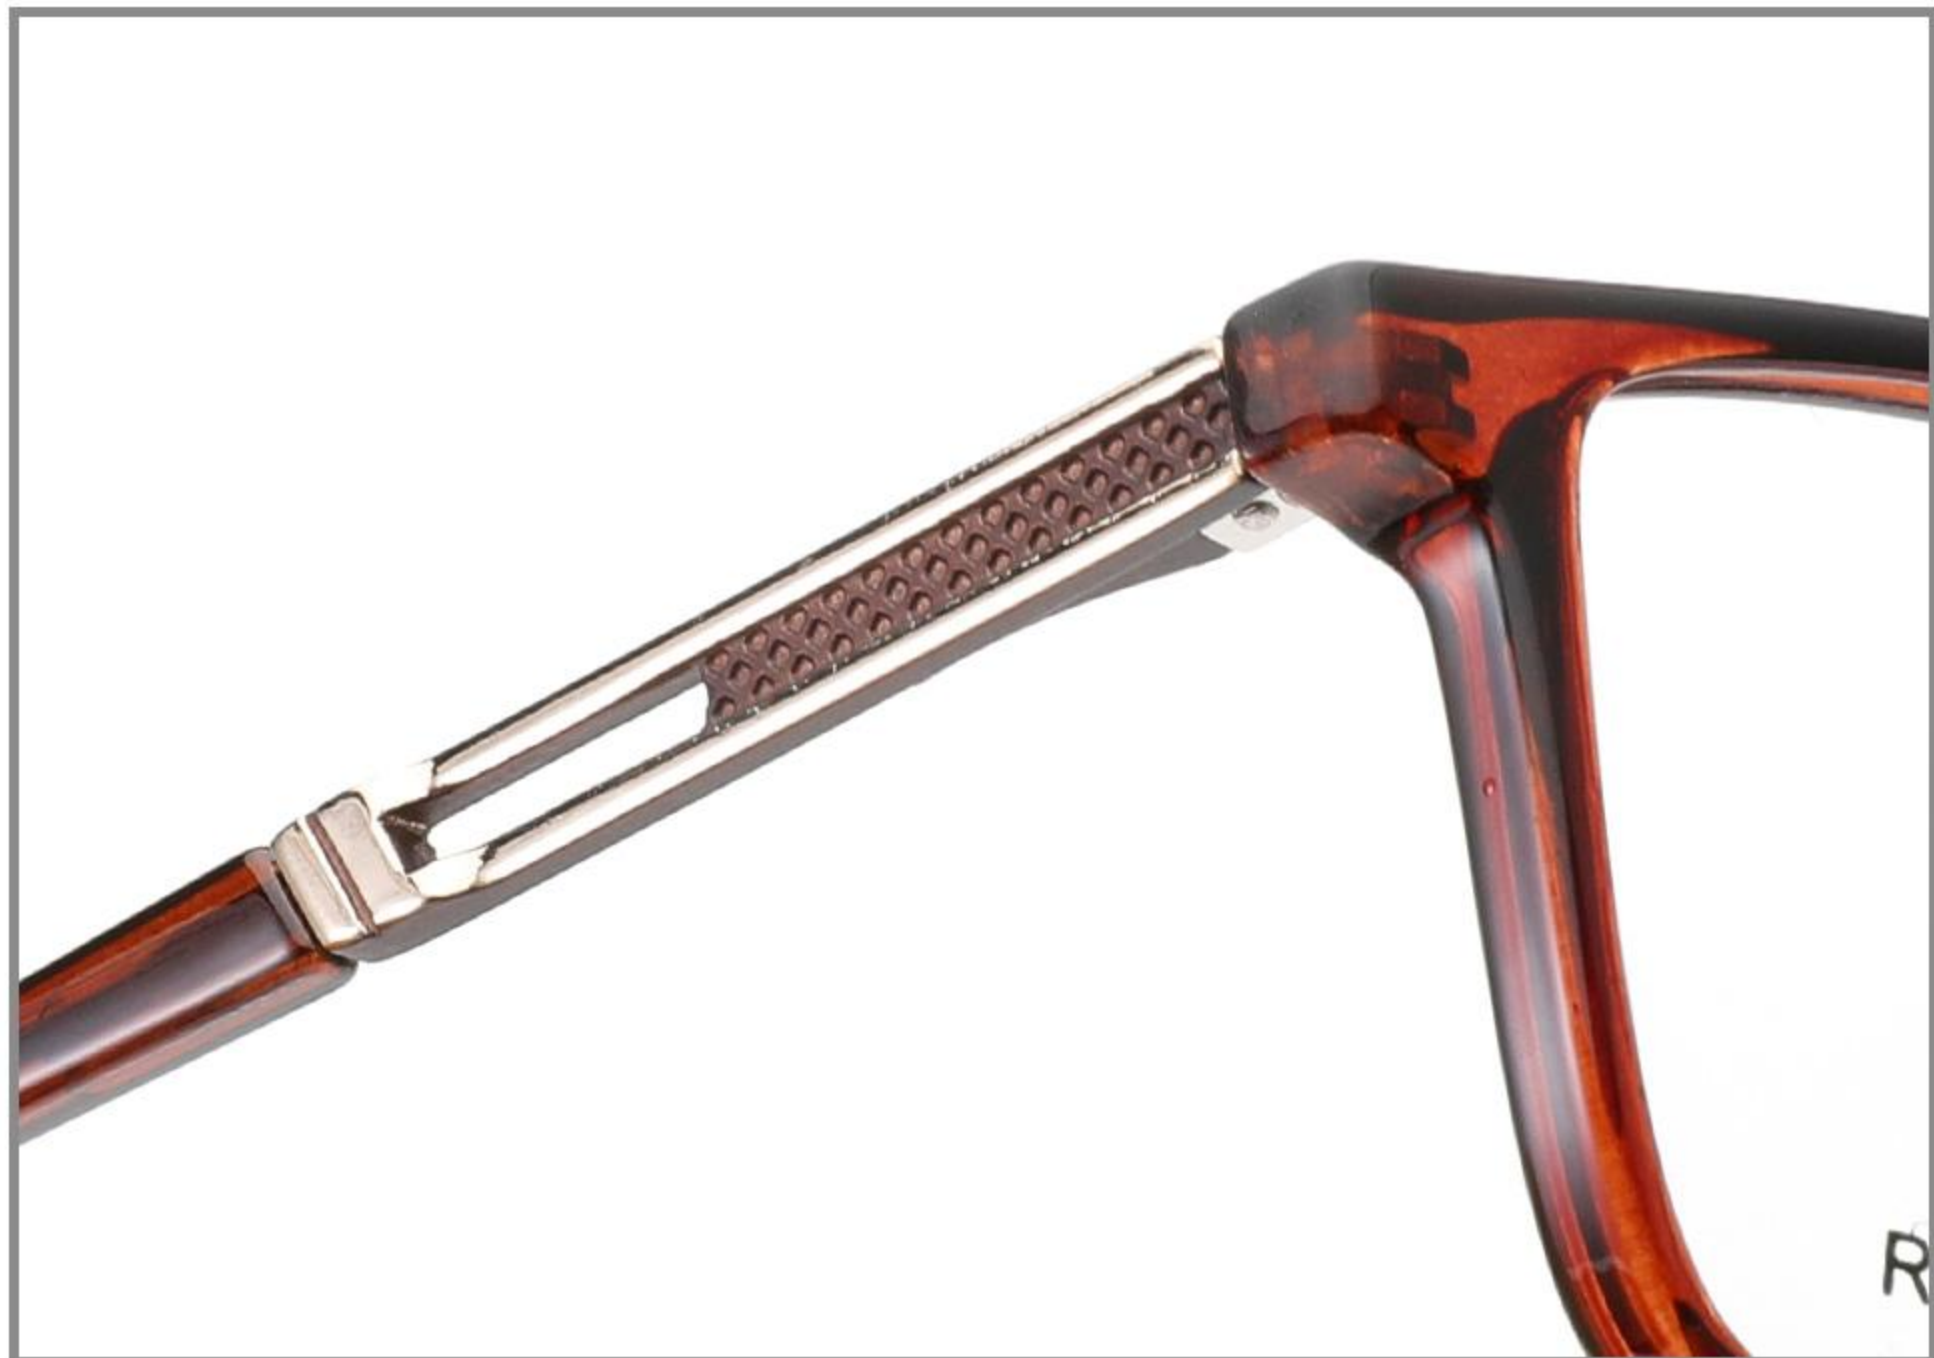

NEW STYLE SADDLE STIPULE

BIUE LIGHT PROTECTION

MODEL:RY5907

SIZE: 51-18-143

MATERIAL:TR

COLOR DISPLAY

C1 Black

C2 Matte Black