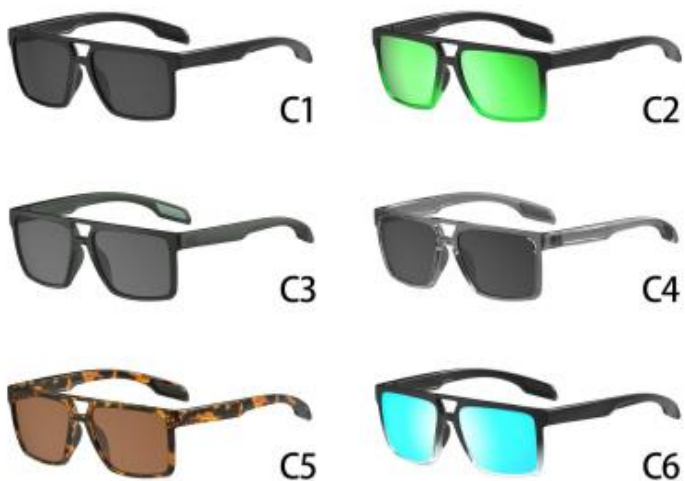

KB05-11

产品颜色

产品系列：KB系列
产品型号：KB05-11

产品尺寸

产品详情

KB05-12

产品颜色

产品尺寸