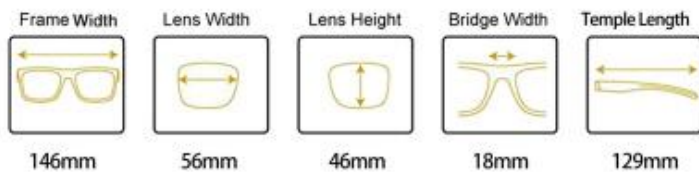

产品系列: KB系列
产品型号: KB02-05