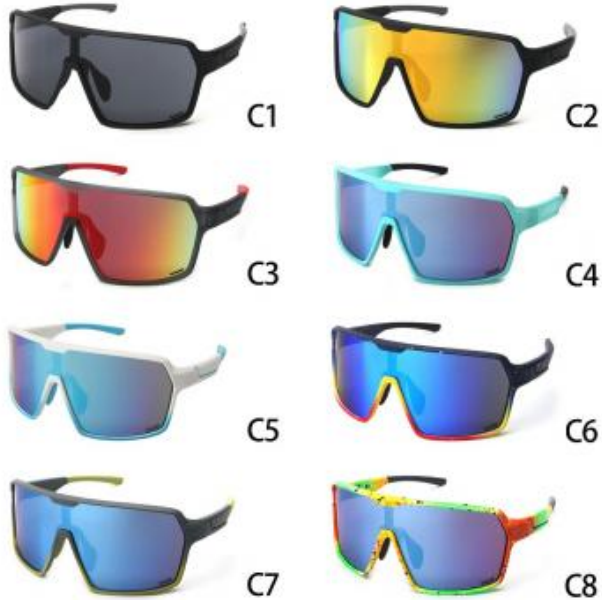

产品颜色

产品尺寸

产品系列：KU系列
产品型号：JDS2240Y180

产品详情

KA01-01

产品颜色

产品尺寸

Frame Width	Lens Width	Lens Height	Bridge Width	Temple Length
				
143mm	61.3mm	42.2mm	17.1mm	127mm