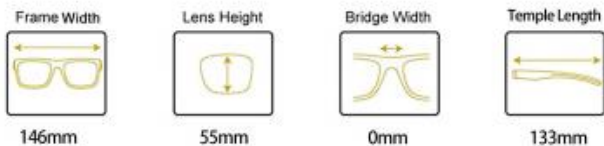

产品系列：KC系列
产品型号：KC04-08
配镜框：（左右卡扣）