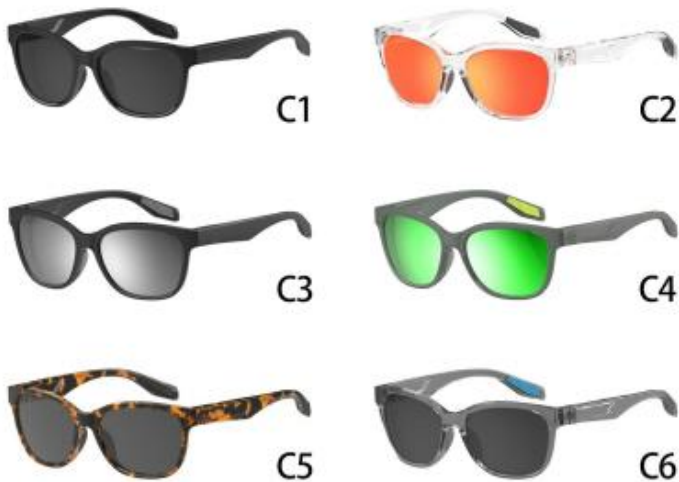

产品尺寸

Frame Width	Lens Width	Lens Height	Bridge Width	Temple Length
				
142.4mm	57mm	41.8mm	17.2mm	139mm

产品系列：KB系列
产品型号：KB04-08

产品详情

KB04-09

产品颜色

产品尺寸

Frame Width	Lens Width	Lens Height	Bridge Width	Temple Length
				
144.3mm	55.7mm	43.7mm	17.2mm	139mm