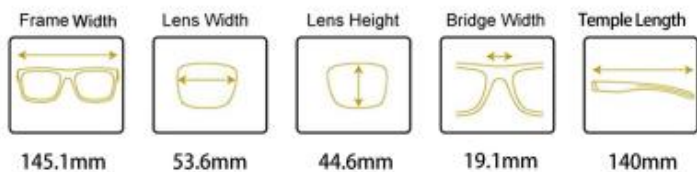

产品详情

KB05-11

产品颜色

产品系列：KB系列
产品型号：KB05-11

产品尺寸