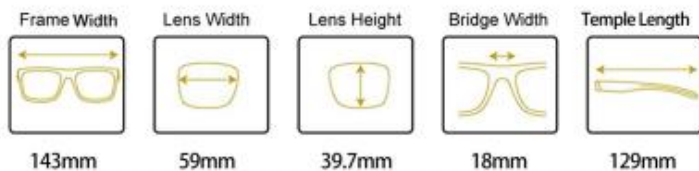

产品系列: KB系列
产品型号: KB02-04