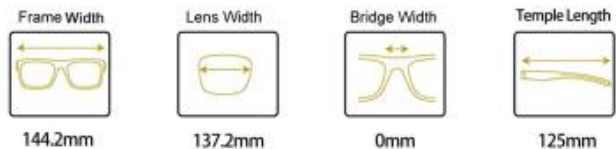

产品系列：KU系列
产品型号：JDS2156Y143