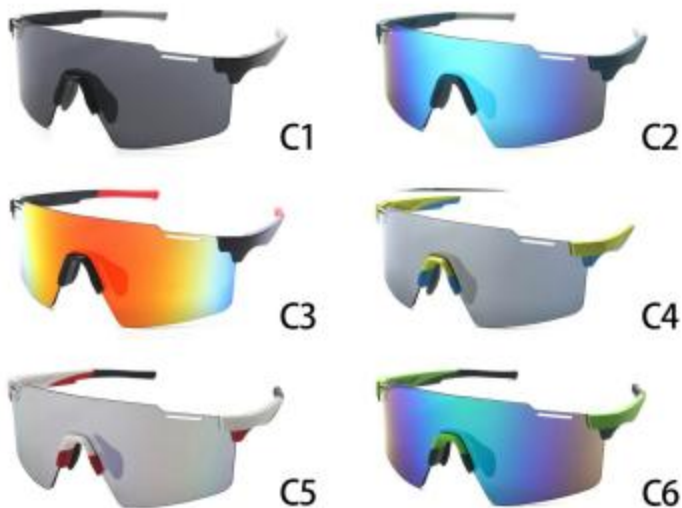

产品详情

产品颜色

产品尺寸

产品系列: KC系列
产品型号: KC03-06
TR配镜框: (左右卡扣)