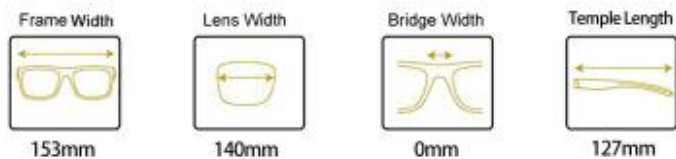

产品系列：KU系列
产品型号：JDS2004Y028