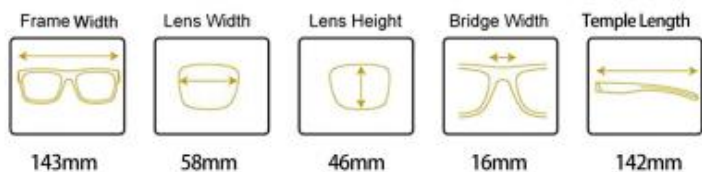

产品详情

KB02-03

产品颜色

产品系列: KB系列
产品型号: KB02-03

产品尺寸