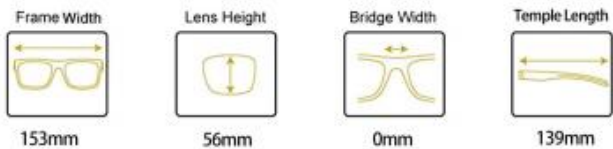

产品系列：KU系列
产品型号：JDS2240Y180