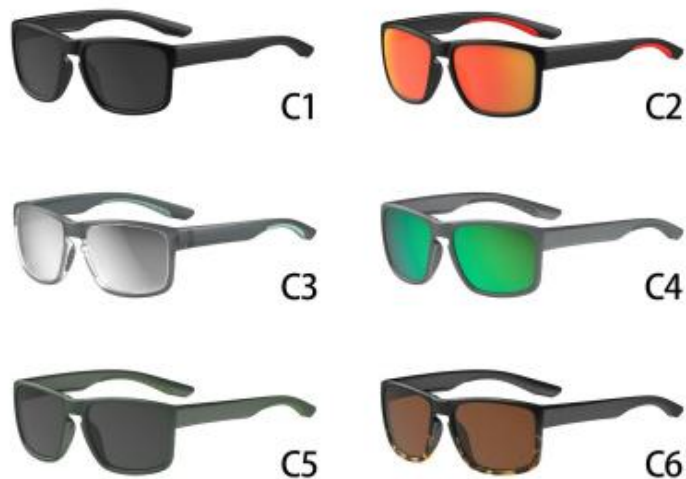

产品颜色

产品尺寸

Frame Width	Lens Width	Lens Height	Bridge Width	Temple Length
141.5mm	57.7mm	4.1mm	18.2mm	139mm

产品系列: KB系列
产品型号: KB03-07