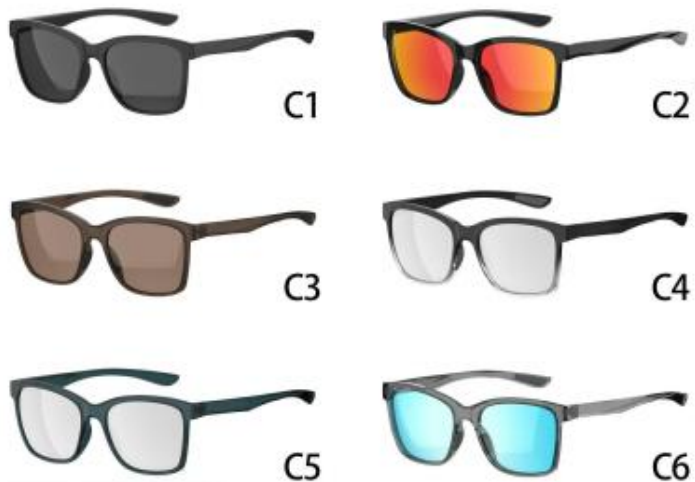

产品详情

KB01-02

产品颜色

产品尺寸

产品系列：KB系列
产品型号：KB01-02