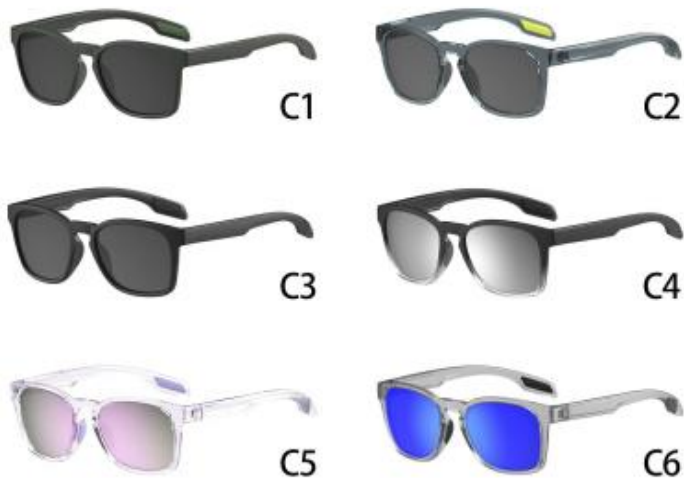

产品详情

KB05-11

产品颜色

产品系列：KB系列
产品型号：KB05-11

产品尺寸