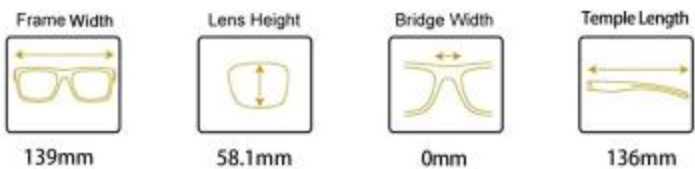

产品系列: KC系列
产品型号: KC03-06
TR配镜框: (左右卡扣)