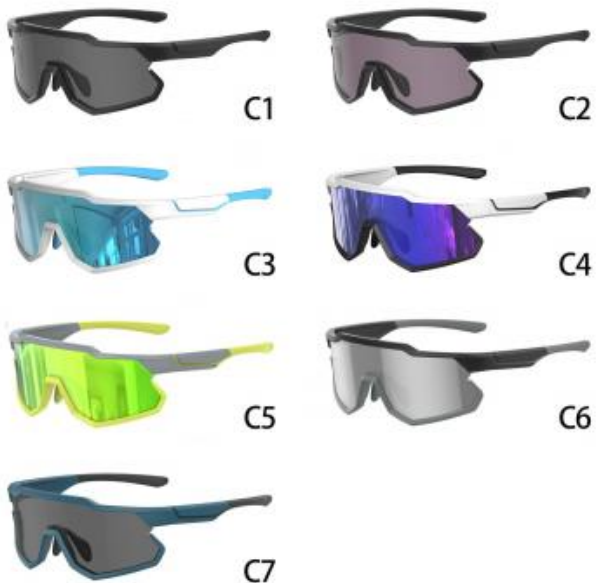

产品型号: KC04-07

TR配镜框: (左右卡扣)

产品详情

KC04-08

产品颜色

产品尺寸

产品系列：KC系列
产品型号：KC04-08
配镜框：（左右卡扣）

KC04-10