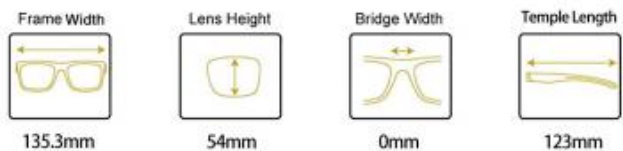

产品系列：KC系列
产品型号：KC02-05
配镜框：（左右卡扣）