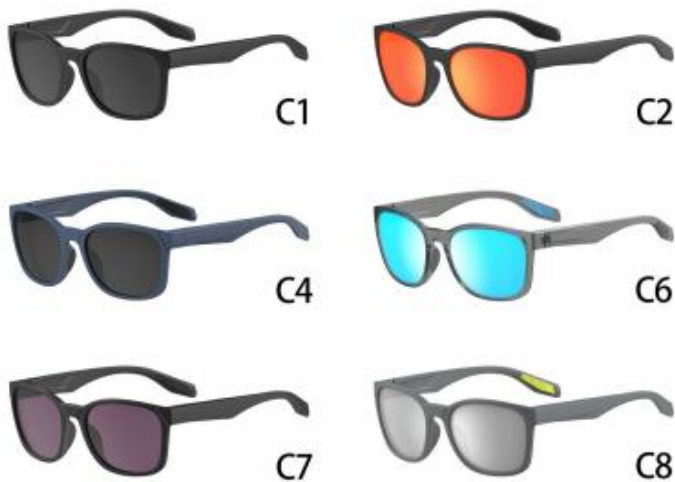

产品颜色

产品系列: KB系列
产品型号: KB04-10

产品尺寸

Frame Width	Lens Width	Lens Height	Bridge Width	Temple Length
142.3mm	55.8mm	46.2mm	19.3mm	139mm