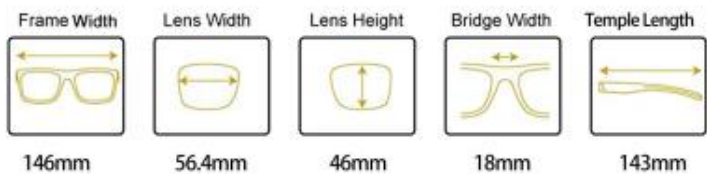

产品系列：KB系列
产品型号：KB01-02