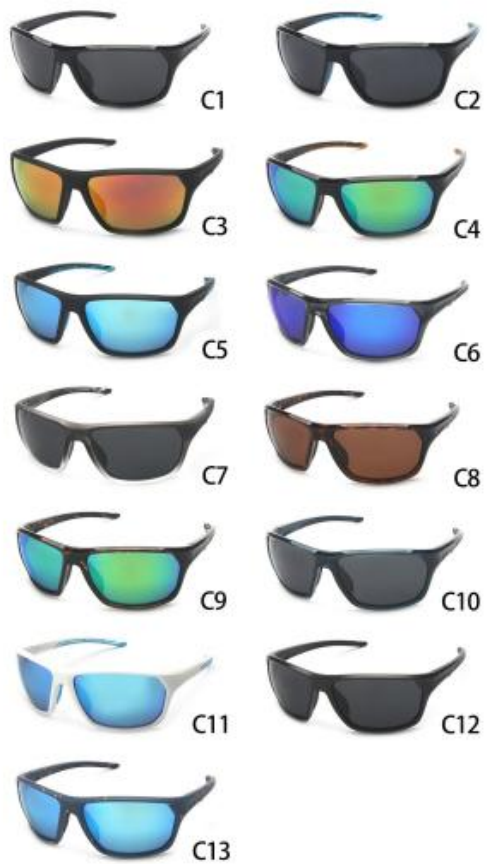

产品颜色

产品尺寸

Frame Width	Lens Width	Lens Height	Bridge Width	Temple Length
144mm	64.4mm	42.3mm	17mm	125mm

产品系列：KA系列
产品型号：KA05-10