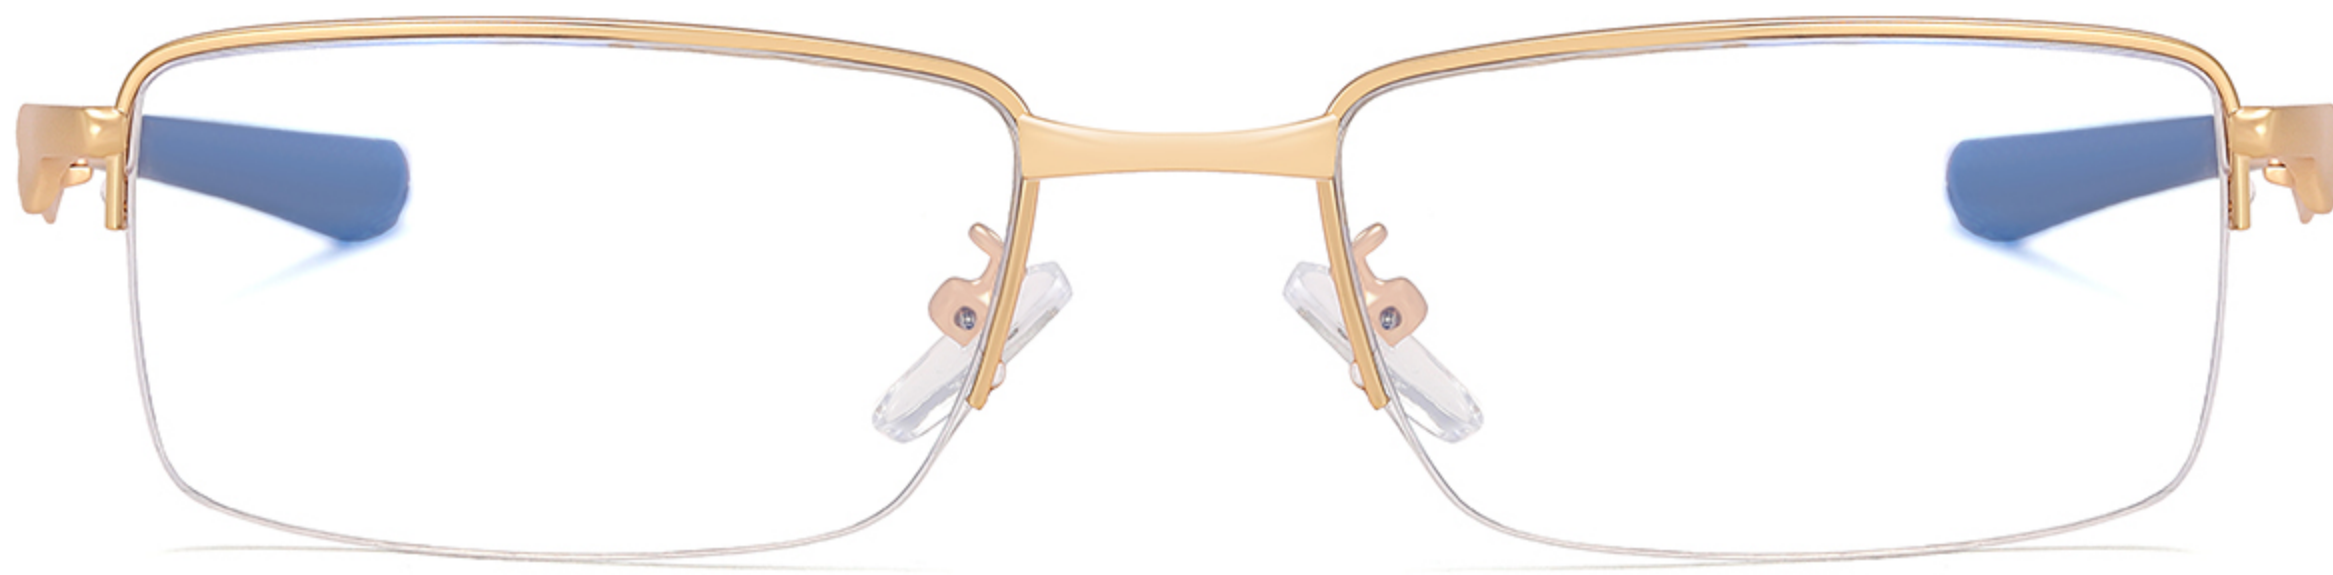

Model: 91278

Material: Metal

LENS: Anti-blue light

 55-18-145

 22g

C1 全黑/防蓝光 Black

C2 枪灰/防蓝光 Gun gray

C3 蓝/防蓝光 Blue

C4 金/防蓝光 Gold

C5 黑/金/防蓝光 Black/Gold

C6 黑/银/防蓝光 Black/Silver

Model: 91281

Material: Metal

LENS: Anti-blue light

 52-18-135

 33g

C1 黑/黑脚/防蓝光 Black/Black

C2 枪灰/防蓝光 Gun gray

C3 蓝/防蓝光 Blue

C4 金/防蓝光 Gold

C5 银/防蓝光 Silver

C6 黑/红脚/防蓝光 Black/Red

Model: 91282

Material: Metal

LENS: Anti-blue light

 54-17-135

 30g

C1 黑/黑脚/防蓝光 Black/Black

C2 枪灰/防蓝光 Gun gray

C3 蓝/防蓝光 Blue

C4 金/防蓝光 Gold

C5 银/防蓝光 Silver