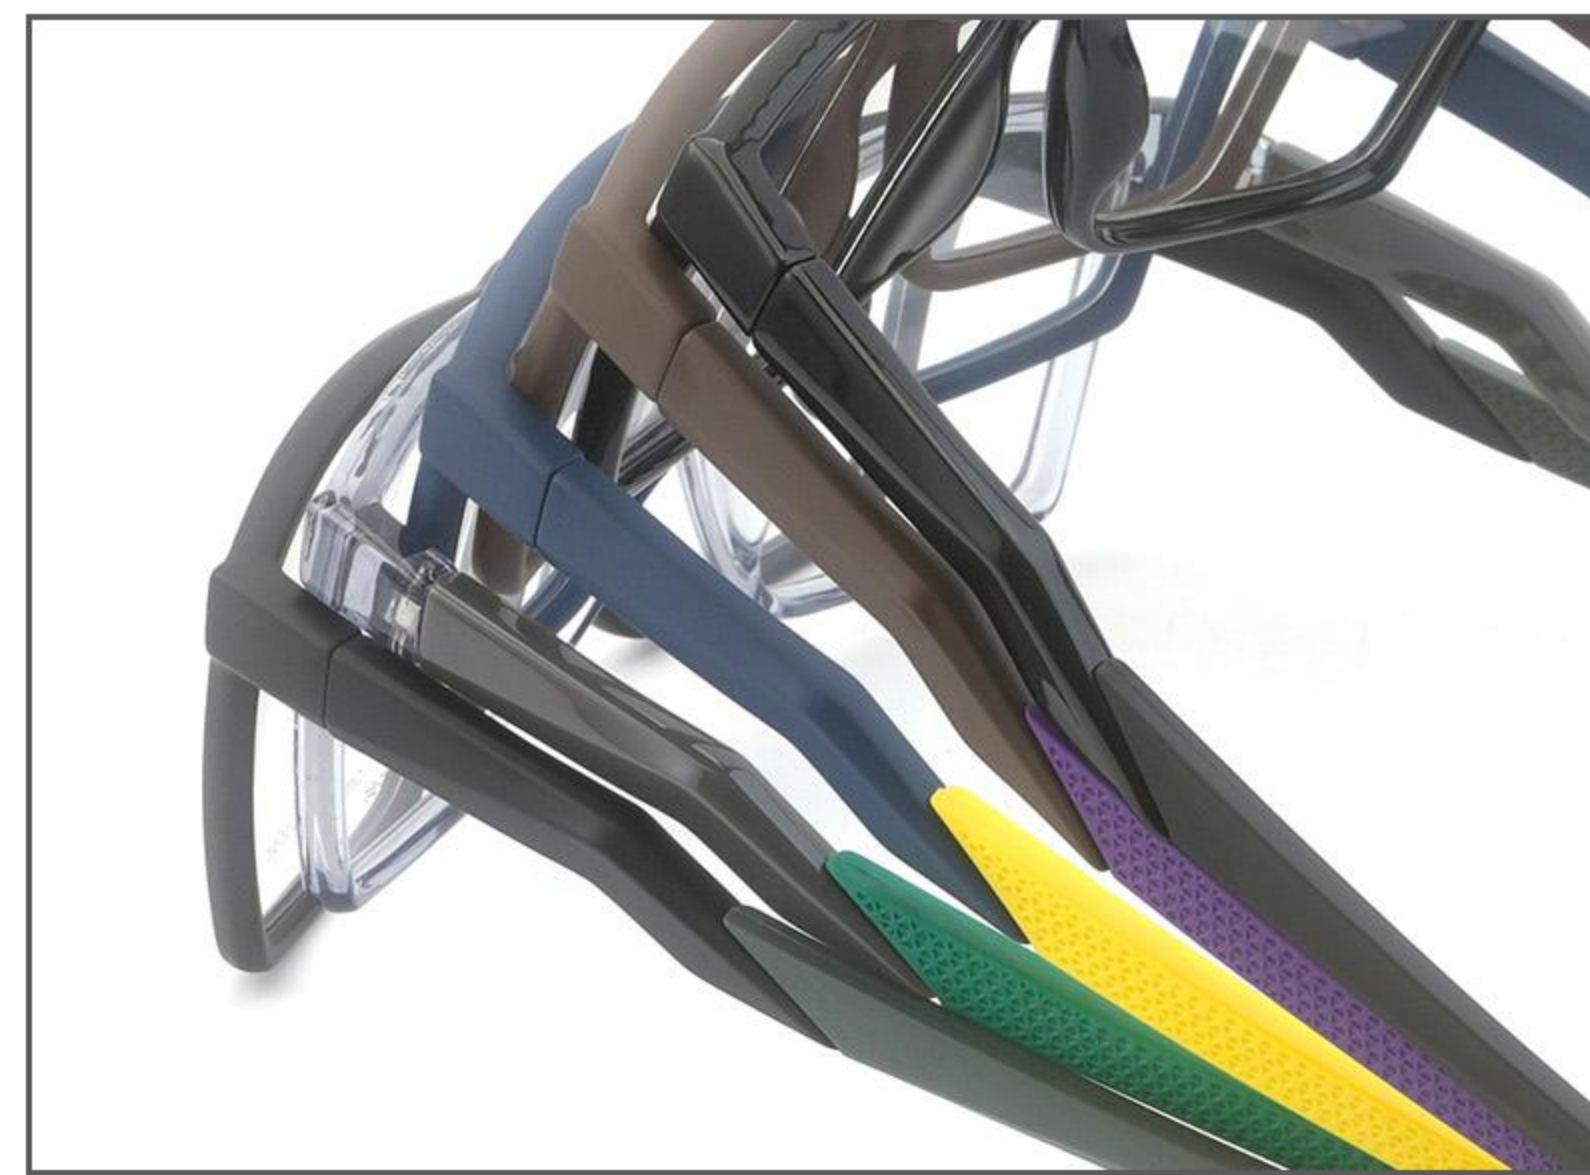

哑黑
M/BLACK-C1