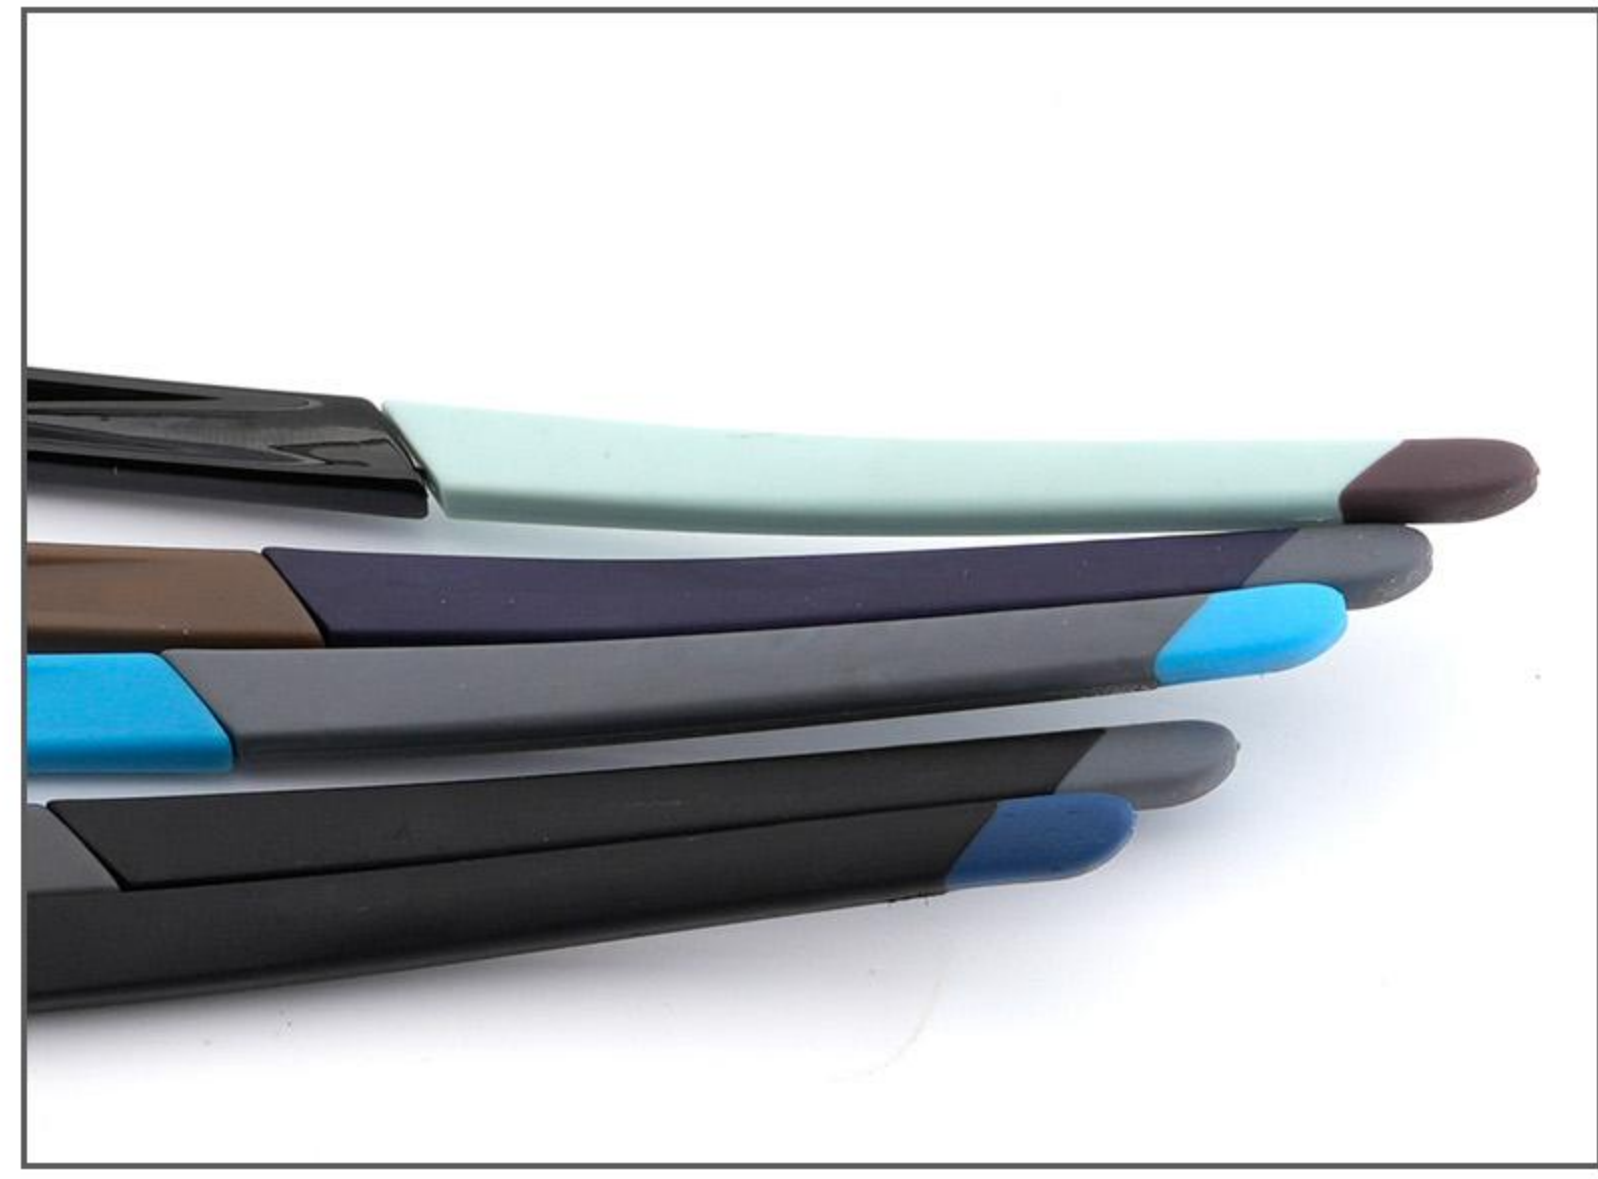

OX8607

SIZE:54-18-138-B40 TR90