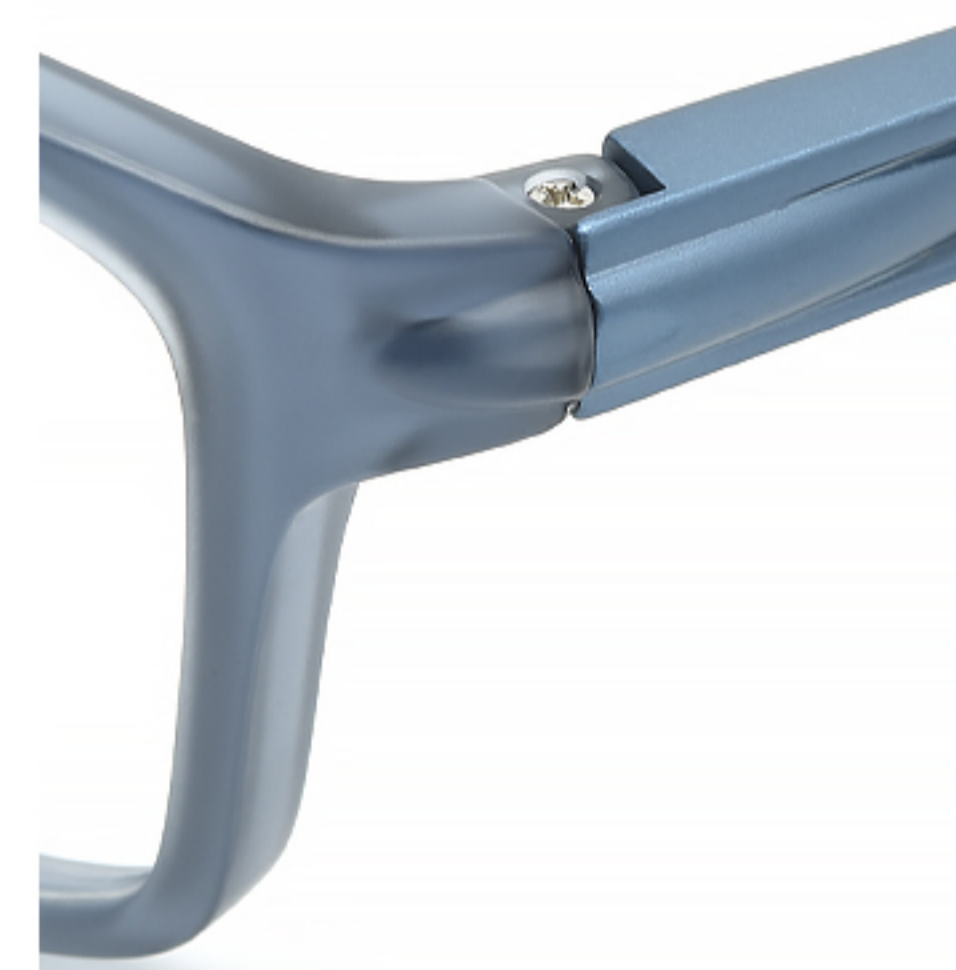

NEW

MODEL: 9106

STZE: 56□19-140

TR+铝镁合金

9106 56□19-140

01

02

03

04

05

06