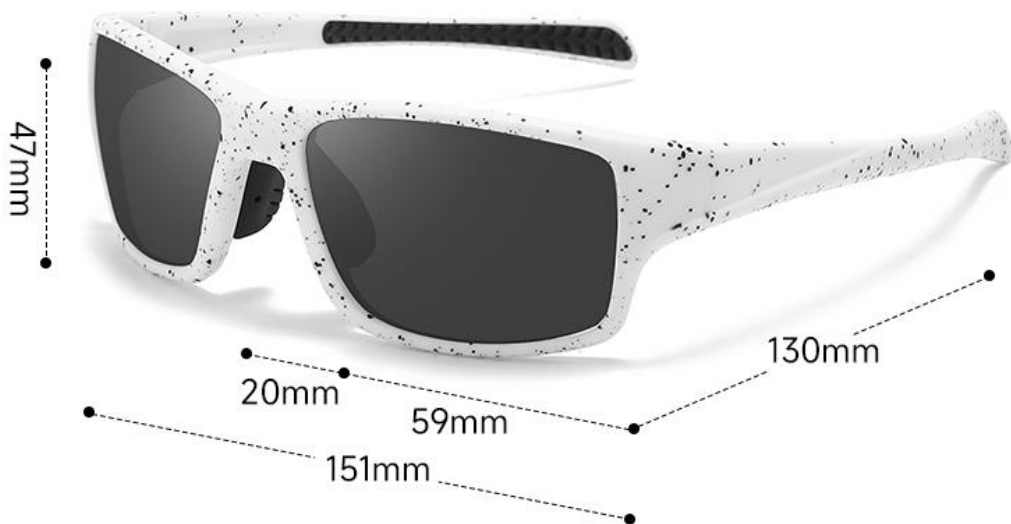

## Color Display 颜色展示

黑框黑灰片  
BLACK BLACK

黑框夜视片  
BLACK MERCURY

黑红框橙黄片  
BLACK BLUE

黑蓝框冰蓝片  
BLACK BLACK

黑绿框冰蓝片  
BLACK BLUE

型号/MODEL: P002

重量/WEIGHT: 22.7G