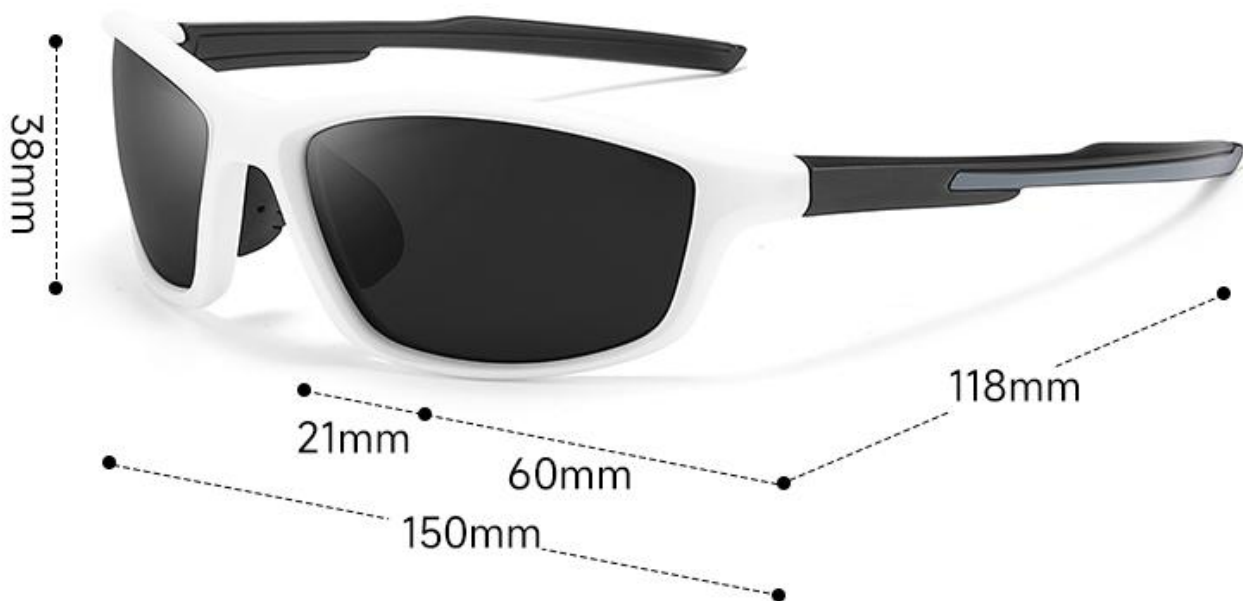

型号/MODEL: P005

重量/WEIGHT: 18.8G

Color Display 颜色展示