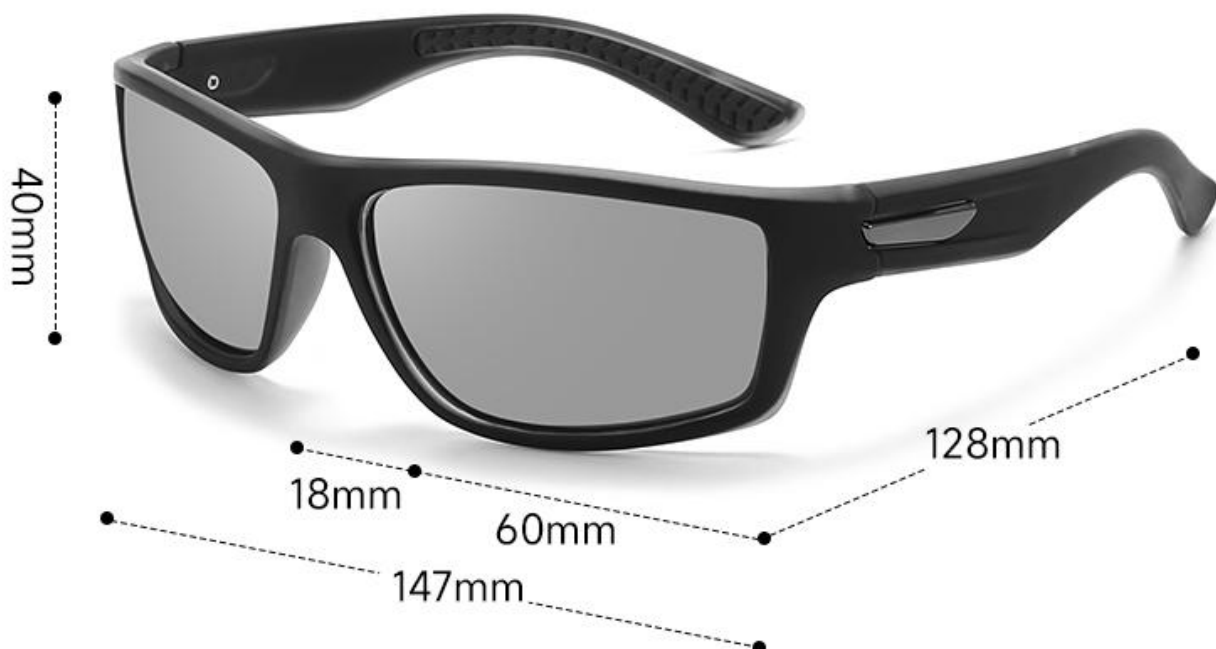

型号/MODEL: P008

重量/WEIGHT: 24.8G

Color Display 颜色展示