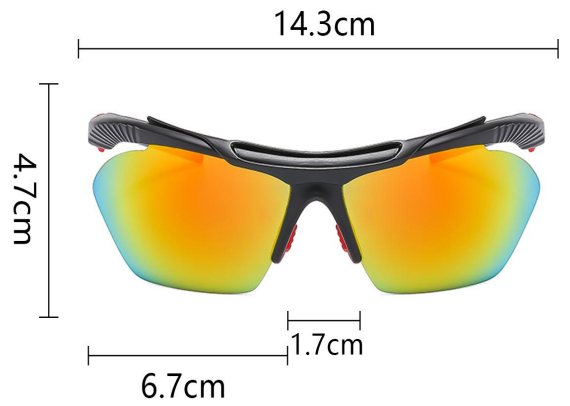

C5 蓝红框蓝膜
BLUE+RED/BLUE

BL5808

5

OPTIONAL COLOR

C1 黑框灰片
BLACK/GRAY

C2 黑框橙膜
BLACK/ORANGE

C3 橙框绿膜
ORANGE/GREEN

C4 白框白水银
WHITE/SILVER