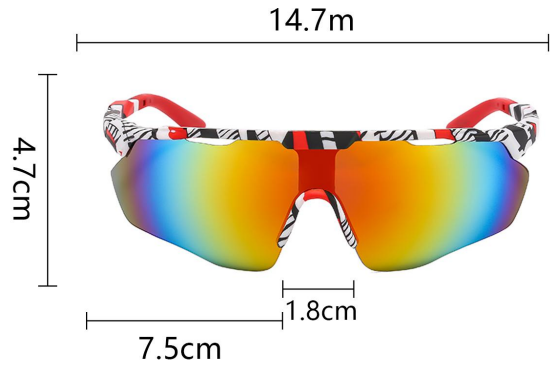

BL5804

5

OPTIONAL COLOR