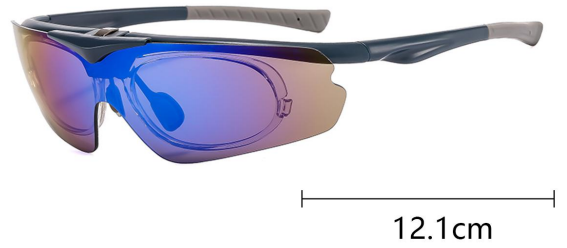

BL5809

5

OPTIONAL COLOR

C1 黑框灰片
BLACK/GRAY

C2 黑框黄片
BLACK/YELLOW

C3 深蓝框蓝膜
DARK BLUE/BLUE