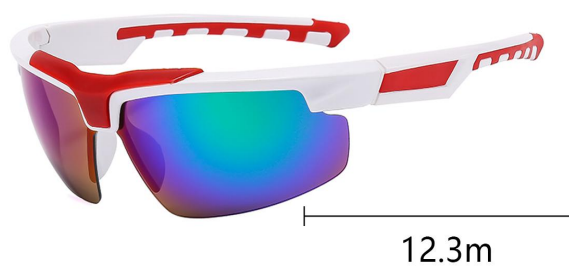

BL5811

5

OPTIONAL COLOR

C1 黑灰框灰片
BLACK+GRAY/GRAY

C2 黑绿框金膜
BLACK+GREEN/GOLD

C3 白红框绿膜
WHITE+RED/GREEN