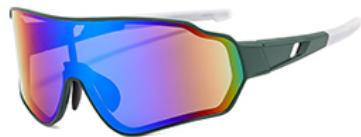

6

OPTIONAL COLOR

C1 绿框绿膜
GREEN/GREEN