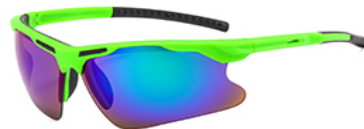

C5 橙黑框橙膜
ORANGE+BLACK/ORANGE

BL5813

5

OPTIONAL COLOR

C1 黑框灰片
BLACK/GRAY

C2 黑框橙膜
BLACK/ORANGE

C3 蓝框蓝膜
BLUE/BLUE

C4 红框金膜
RED/GOLD