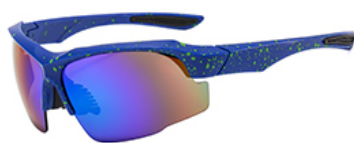

C5 黑框白水银
BLACK/SILVER

BL5802

5

OPTIONAL COLOR

C1 白框蓝膜
WHITE/BLUE

C2 黑框灰片
BLACK/GRAY

C3 橙框橙膜
ORANGE/ORANGE

C4 蓝框绿膜
BLUE/GREEN