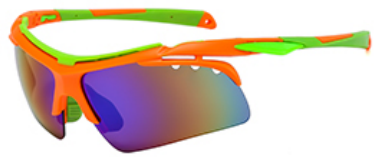

C5 红框橙膜
RED/ORANGE

BL5807

5

OPTIONAL COLOR

C1 黑灰框灰片
BLACK+GRAY/GRAY

C2 黑红框橙膜
BLACK+RED/ORANGE

C3 橙绿框绿膜
ORANGE+GREEN/GREEN

C4 白黑框白水银
WHITE+BLACK/SILVER