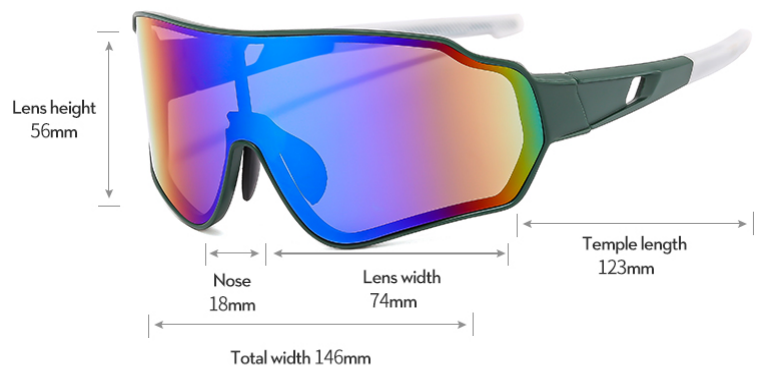

6

OPTIONAL COLOR