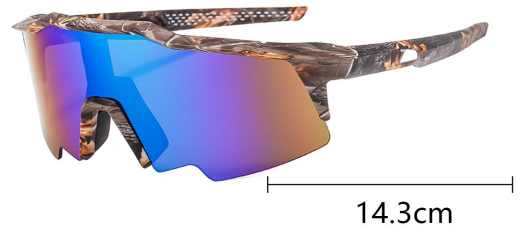

BL5805

5

OPTIONAL COLOR