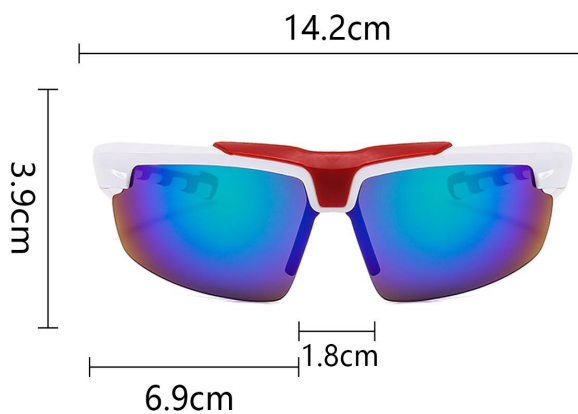

BL5811

5

OPTIONAL COLOR

C1 黑灰框灰片
BLACK+GRAY/GRAY

C2 黑绿框金膜
BLACK+GREEN/GOLD

C3 白红框绿膜
WHITE+RED/GREEN