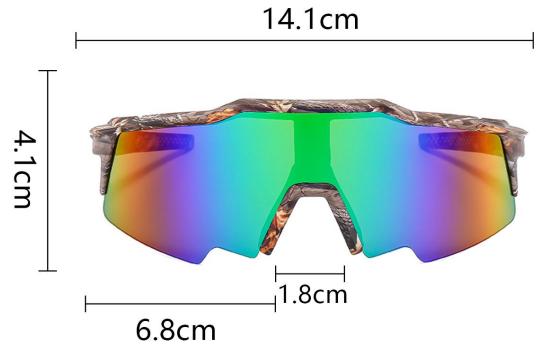

BL5805

5

OPTIONAL COLOR