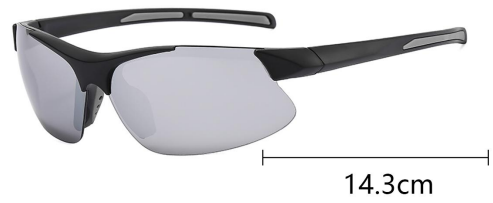

BL5803

5

OPTIONAL COLOR

C1 白框蓝膜
WHITE/BLUE

C2 黑框灰片
BLACK/GRAY

C3 橙框橙膜
ORANGE/ORANGE

C4 蓝框绿膜
BLUE/GREEN

C5 黑框白水银
BLACK/SILVER