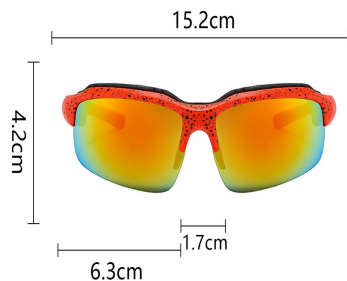

运动镜系列

BL5801

5

OPTIONAL COLOR

C1 白框蓝膜
WHITE/BLUE

C2 黑框灰片
BLACK/GRAY

C3 橙框橙膜
ORANGE/ORANGE

C4 蓝框绿膜
BLUE/GREEN