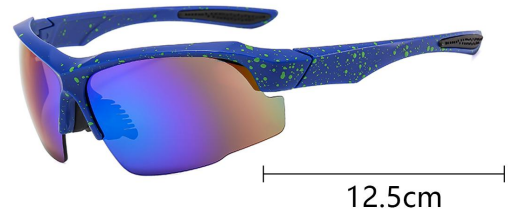

BL5802

5

OPTIONAL COLOR