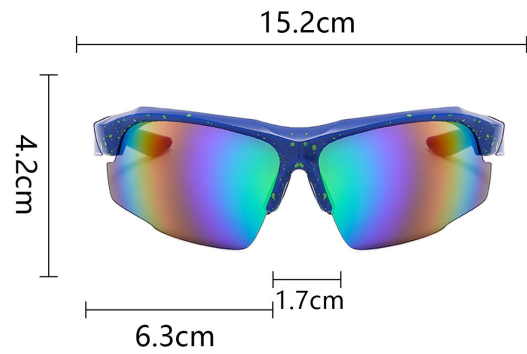

BL5802

5

OPTIONAL COLOR