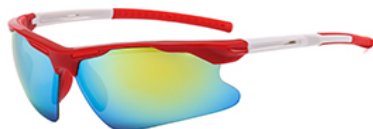

C5 橙黑框橙膜
ORANGE+BLACK/ORANGE

BL5813

5

OPTIONAL COLOR

C1 黑框灰片
BLACK/GRAY

C2 黑框橙膜
BLACK/ORANGE

C3 蓝框蓝膜
BLUE/BLUE

C4 红框金膜
RED/GOLD