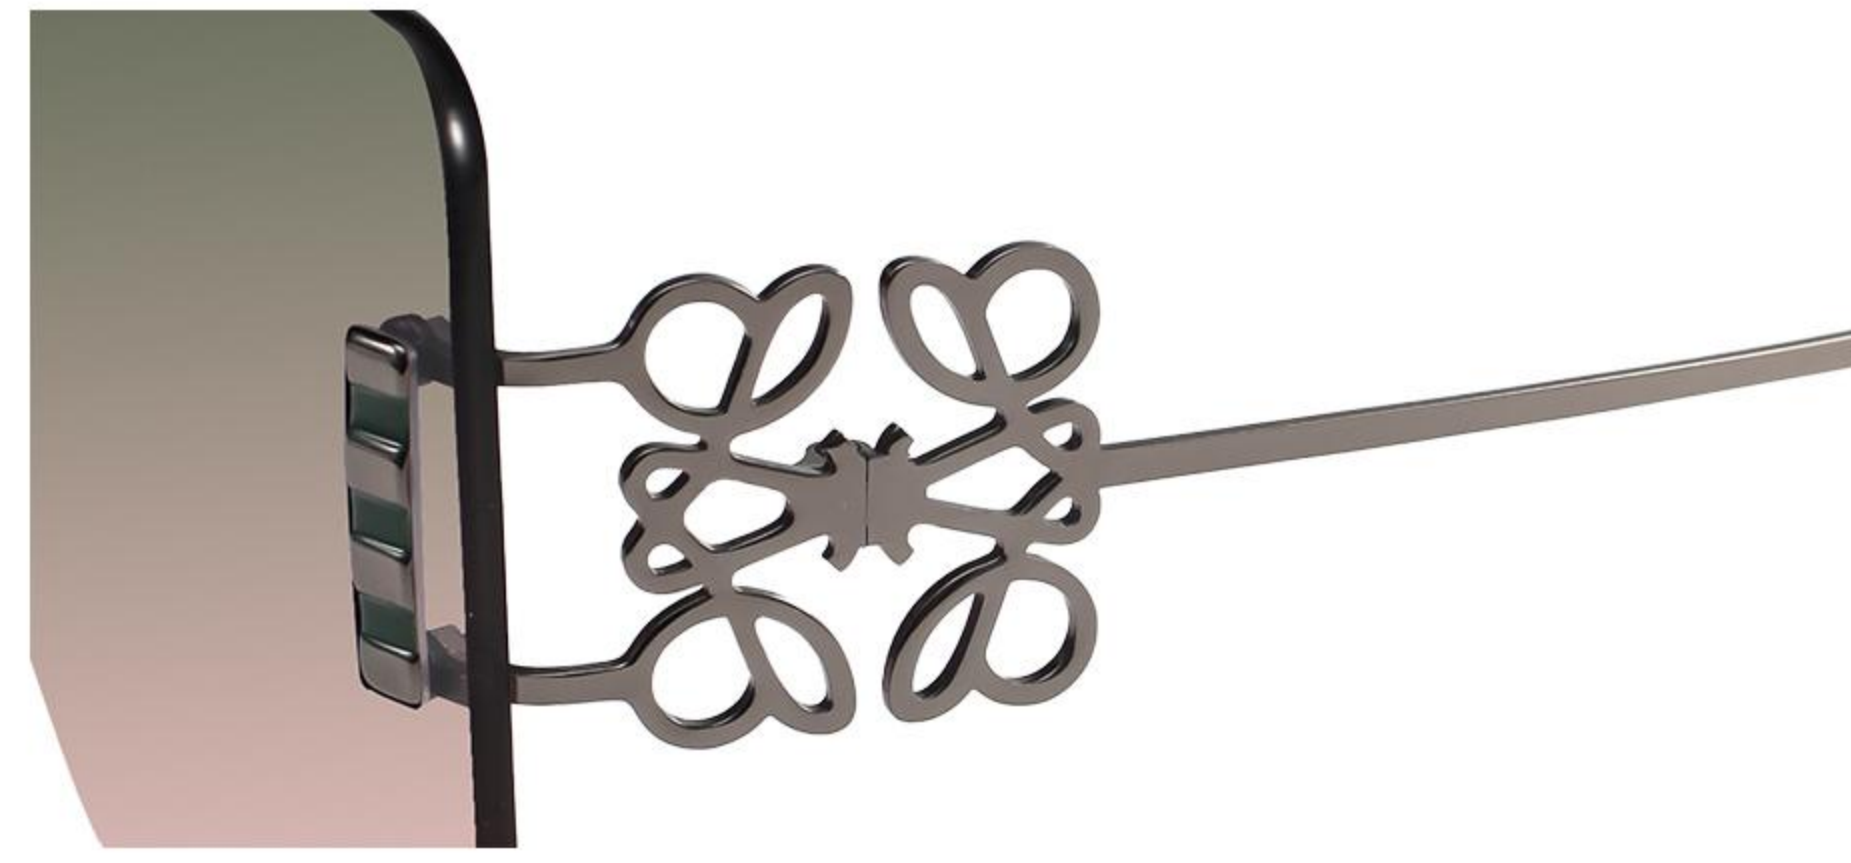

INFORMATION

产品信息

型号/MODEL : A1500
尺寸/SZIE : 63□13-140
镜片/LENS : AC
材质/MATERIAL: METAL

正面/Front DISPLAY

侧面/SIDE DISPLAY

C8 Green/Pink
上绿下粉

C4 Grey/Pink
上灰下粉

C1 Grey
灰

C11 Gradually Grey
渐进灰

INFORMATION

产品信息

型号/MODEL : A1501
尺寸/SZIE : 62□16-139
镜片/LENS : AC
材质/MATERIAL: TR

C2 Grey/Orange
上灰下橘

C8 Green/Yellow
上绿下黄

C1 Gradually Purple Grey
渐进紫灰

INFORMATION

产品信息

型号/MODEL : A1502
尺寸/SZIE : 60□15-150
镜片/LENS : TAC
材质/MATERIAL: METAL

正面/FRONT DISPLAY

侧面/SIDE DISPLAY

C2 Gradually Coffee
渐进咖

C4 Grey/Pink
上灰下粉

C1 Gradually Grey
渐灰片

C14 Blue Coffee
上蓝下茶