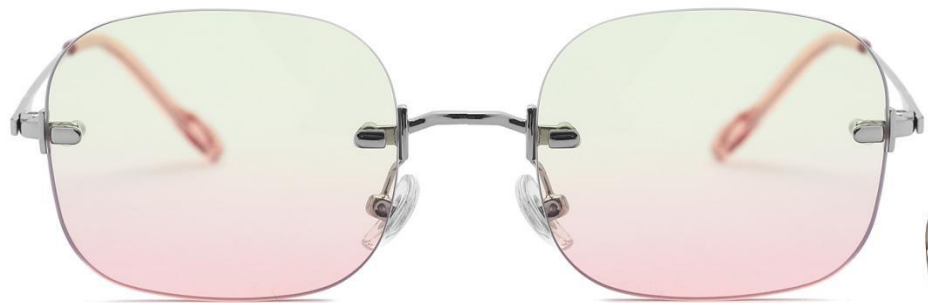

C16 Gold/Gradual Yellow Blue
金框 渐进黄蓝