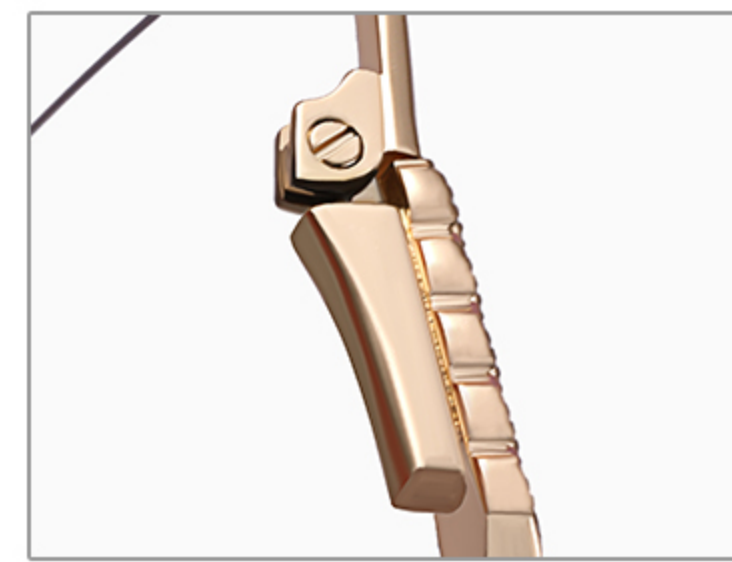

Model: 81018

Material: Metal

LENS: Transparent

 57-17-143

 25g

C1 亮枪/透明 Gloss gun

C2 古铜/透明 Brown

C5 亮金/透明 Gloss gold

C1 枪灰/透明 Gun gray

Model: 81021

Material: Metal

LENS: Transprent

 57-17-143

 28g

C1 亮枪灰/透明 Gloss gun gray/Transparent

C3 黑/透明 Black/Transparent

C5 金/透明 Gold/Transparent

C7 古铜/透明 Brown/Transparent

C8 蓝/透明 Blue/Transparent

C9 哑光枪灰/透明 Matte gun gray/
Transparent

Model: 81026

Material: Metal

LENS: Transparent

 55-16-145