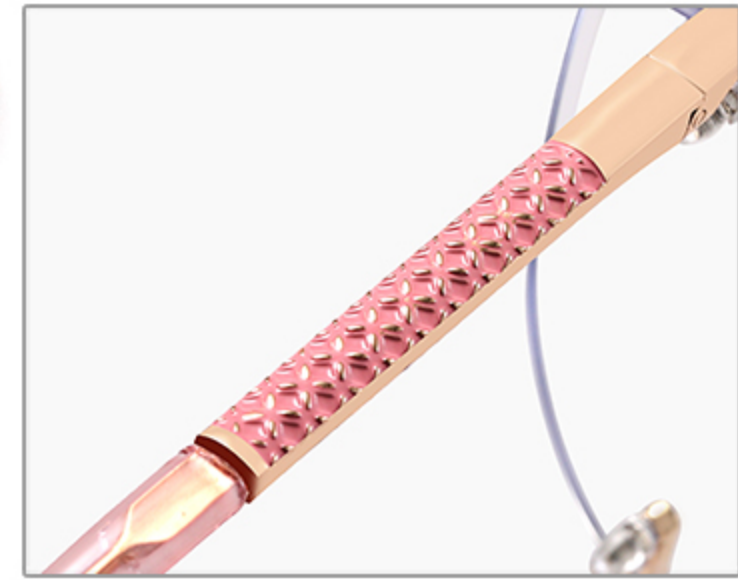

Model: 82155

Material: Metal

LENS: Transparent

57-18-140

34g