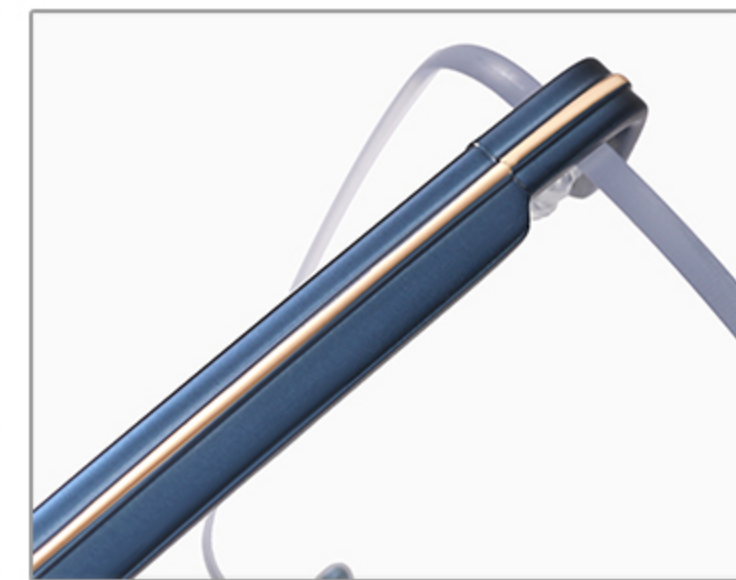

Model: 81018

Material: Metal

LENS: Transparent

 57-17-143

 25g

C1 亮枪/透明 Gloss gun

C2 古铜/透明 Brown

C5 亮金/透明 Gloss gold

C6 蓝/透明 Blue

C7 灰/透明 Gray

C8 黑/透明 Black

Model: 81019

Material: Metal

LENS: Transparent

 56-18-146

 29g

C5 黑/金/透明 Black/Gold

C8 黑/枪灰/透明 Black/Gun gray

C9 古铜/透明 Brown

C7 枪灰/透明 Gun gray

C2 金/透明 Gold

C6 蓝/透明 Blue

Model: 81020

Material: Metal

C1 枪灰/透明 Gun gray

Model: 81021

Material: Metal

LENS: Transprent

 57-17-143

 28g

C1 亮枪灰/透明 Gloss gun gray/Transparent

C3 黑/透明 Black/Transparent