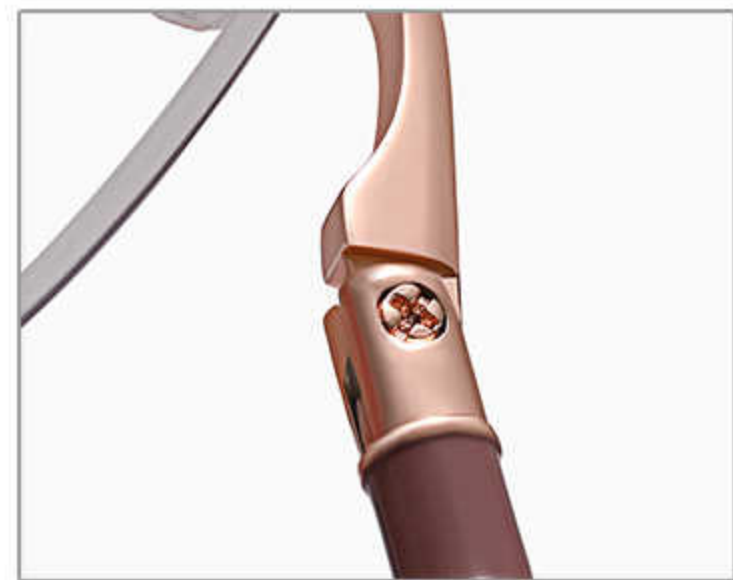

 54-16-140

 24g

C1 金/透白脚/防蓝光 Gold/Clær

C2 金/透灰脚/防蓝光 Gold/Transparent gray

C3 玫金/透粉脚/防蓝光 Rose gold/Transparent pink

C4 金/豹纹脚/防蓝光 Gold/Leopard

C5 金/亮黑脚/防蓝光 Gold/Gloss black

C6 金/透茶脚/防蓝光 Gold/Champagne

Model: 81016

Material: Metal

LENS: Transparent

 56-16-142

 26g

C2 金/透白脚/透明 Gold/Clear/Transparent

C7 玫金/透橘脚/透明 Rose gold/Orange/Transparent

C3 玫金/透茶脚/透明 Rose gold/Champagne/Transparent