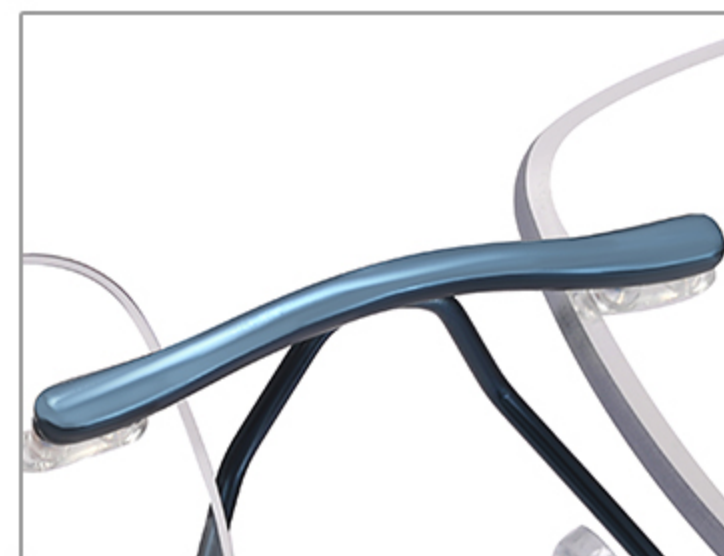

Model: 81018

Material: Metal

LENS: Transparent

 57-17-143

 25g

C1 亮枪/透明 Gloss gun

C2 古铜/透明 Brown

C5 亮金/透明 Gloss gold

C6 蓝/透明 Blue

C7 灰/透明 Gray

C8 黑/透明 Black

Model: 81019

Material: Metal

LENS: Transparent

 56-18-146

 29g

C5 黑/金/透明 Black/Gold

C8 黑/枪灰/透明 Black/Gun gray

C9 古铜/透明 Brown

C7 枪灰/透明 Gun gray

C2 金/透明 Gold

C6 蓝/透明 Blue

Model: 81020

Material: Metal

C1 枪灰/透明 Gun gray

Model: 81021

Material: Metal

LENS: Transprent

 57-17-143

 28g

C1 亮枪灰/透明 Gloss gun gray/Transparent

C3 黑/透明 Black/Transparent