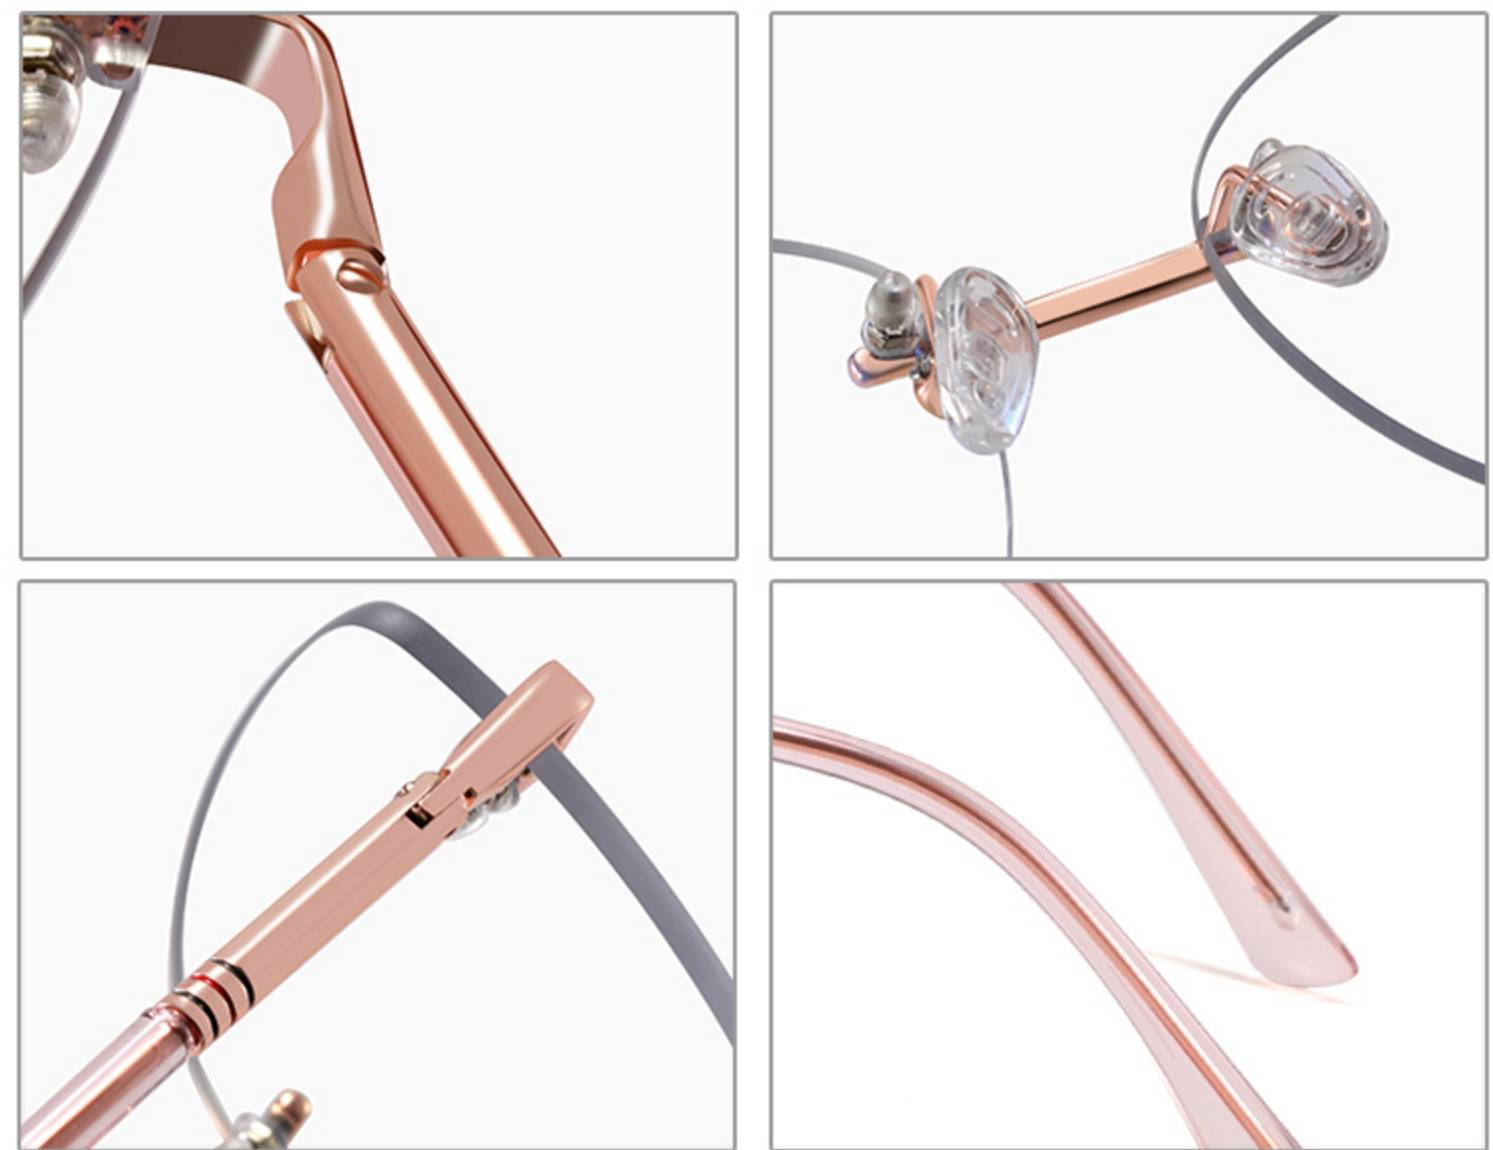

Model: 81018

Material: Metal

LENS: Transparent

 57-17-143

 25g

C1 亮枪/透明 Gloss gun

C2 古铜/透明 Brown

C5 亮金/透明 Gloss gold

Material: Metal

LENS: Transparent

 57-18-140

 34g

C1 金/黑腿/透明 Gold/Black

C2 金/白腿/透明 Gold/White

C3 玫金/豆沙腿/透明 Rose gold/Cameo brown

C4 金/粉腿/透明 Gold/Pink

C2 金/透灰脚/防蓝光 Gold/Transparent gray

C3 玫金/透粉脚/防蓝光 Rose gold/
Transparent pink

C4 金/豹纹脚/防蓝光 Gold/Leopard

C5 金/亮黑脚/防蓝光 Gold/Gloss black

C6 金/透茶脚/防蓝光 Gold/Champagne

Model: 83601

Material: Metal

LENS: Anti-blue light

Model: 81016

Material: Metal

LENS: Transparent

 56-16-142

 26g

C2 金/透白脚/透明 Gold/Clear/Transparent

C7 玫金/透橘脚/透明 Rose gold/Orange/Transparent

C3 玫金/透茶脚/透明 Rose gold/Champagne/Transparent