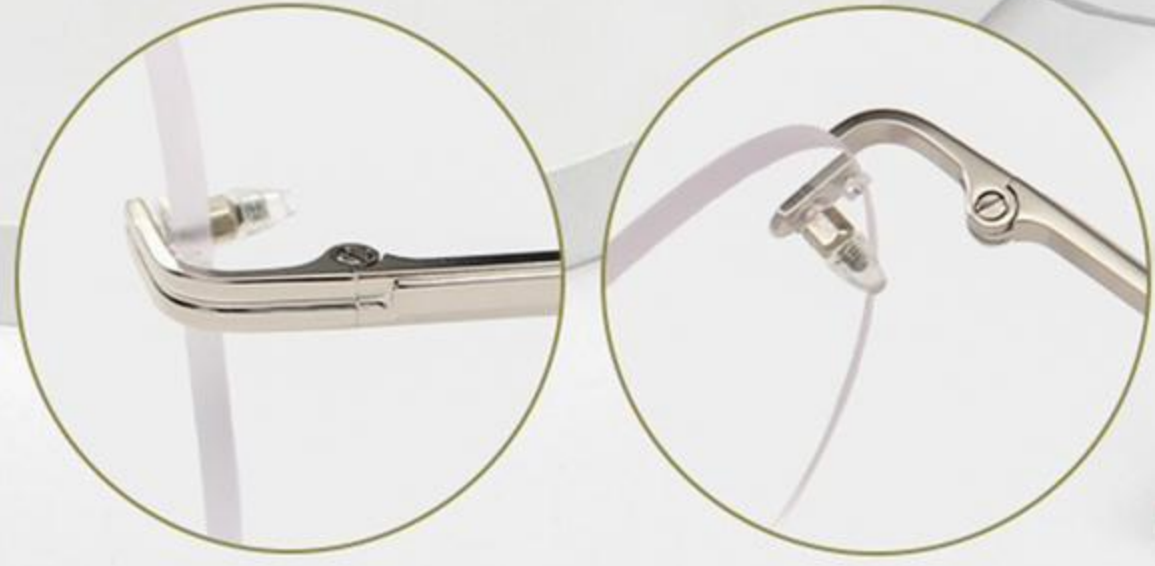

C5枪

H5253 54□21-145

The Nord