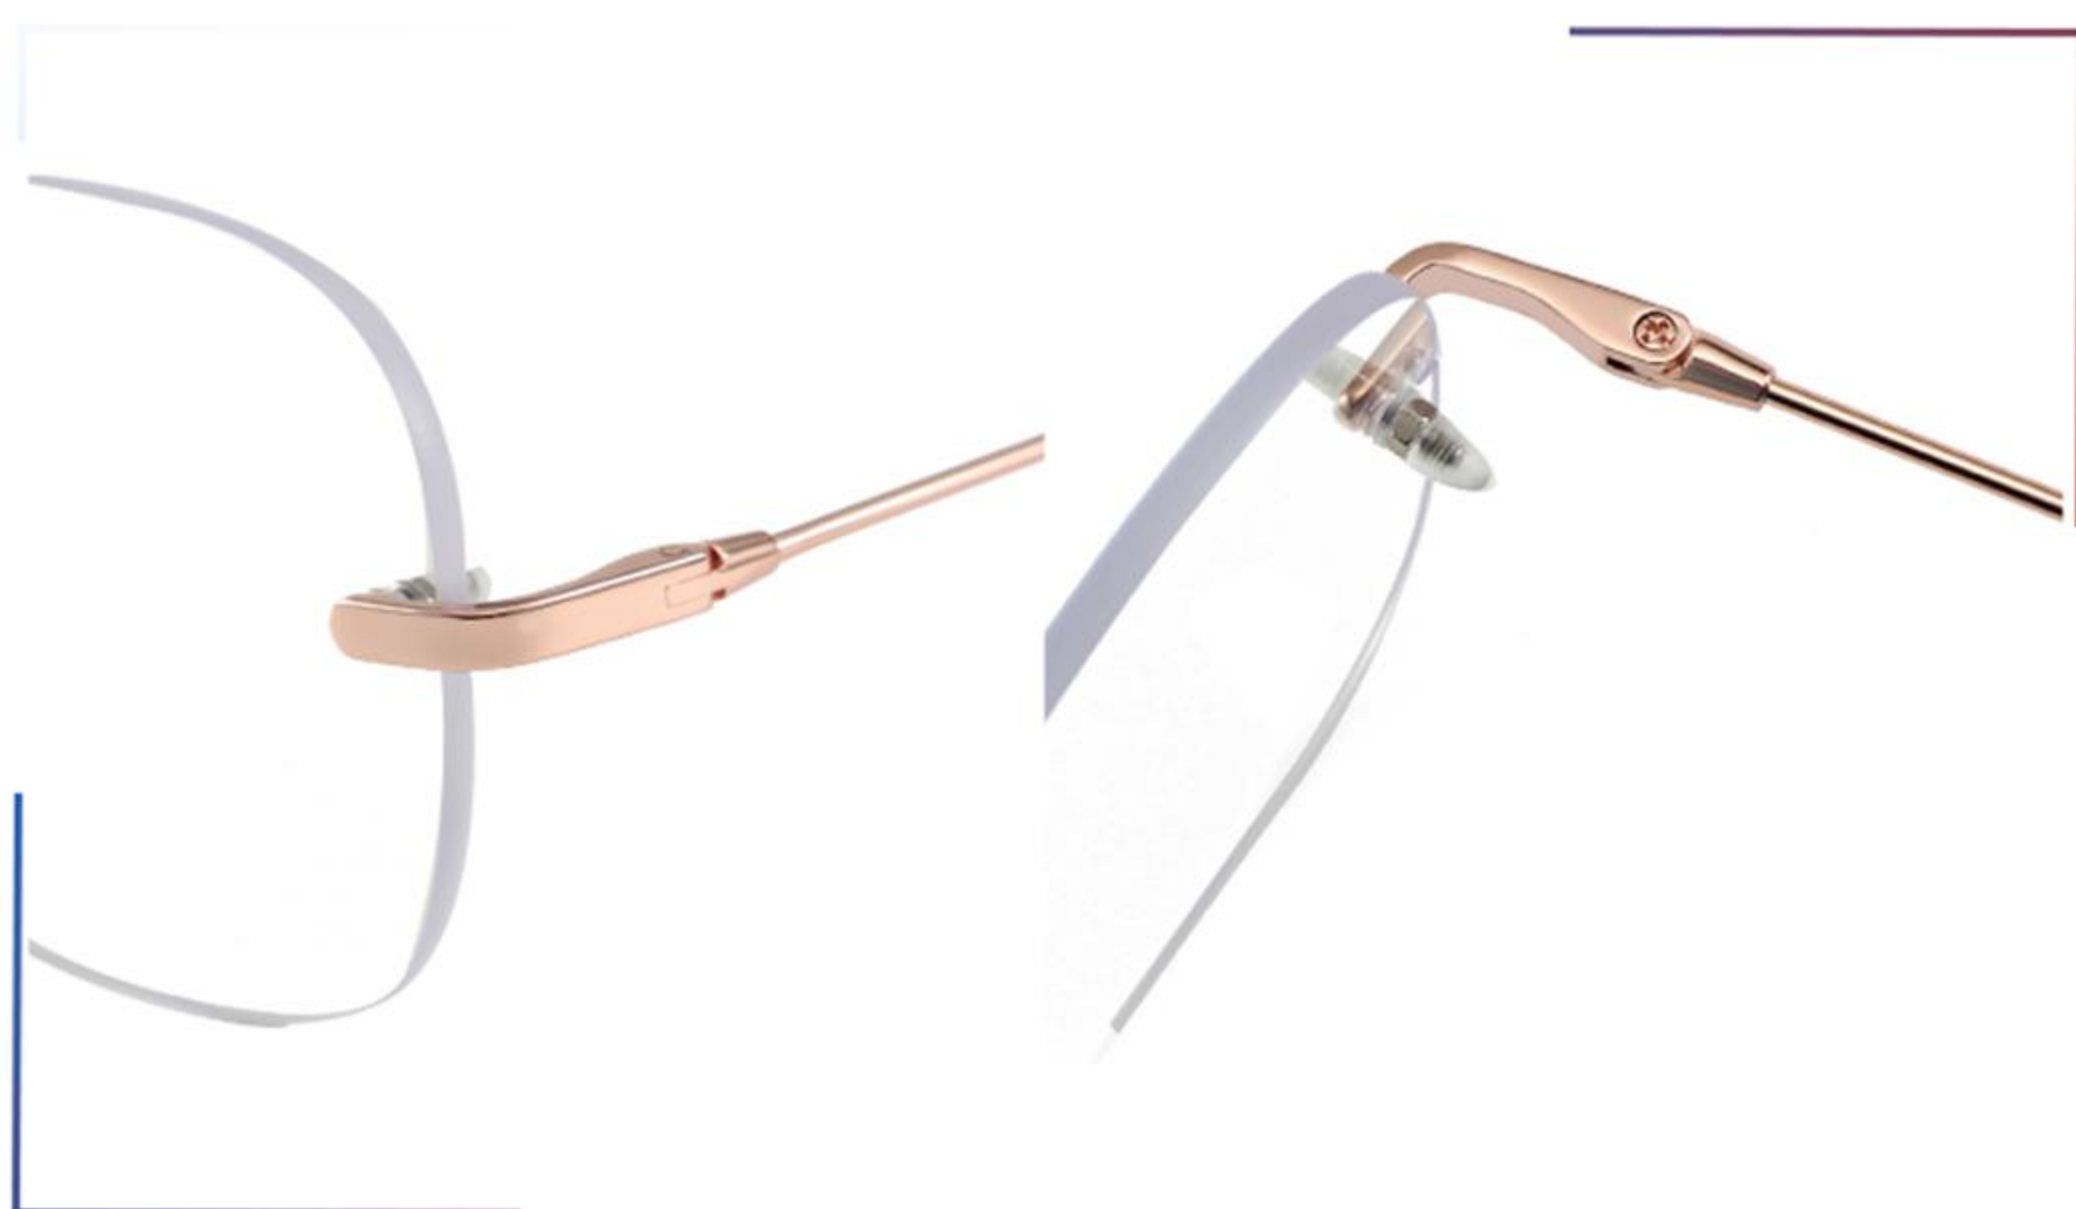

C3玫瑰金

C2银

C4黑

C5枪

H5266 53□17-145

# INFORMATION

产品信息

型号/MODEL : H5615  
尺寸/SZIE : 50□17-142  
镜片/LENS : Antiblue  
材质/MATERIAL: METAL

C3 Black  
黑

C2 Gold  
金

C4 Rose Gold  
玫瑰金

C1 Silvery  
银

C9粉