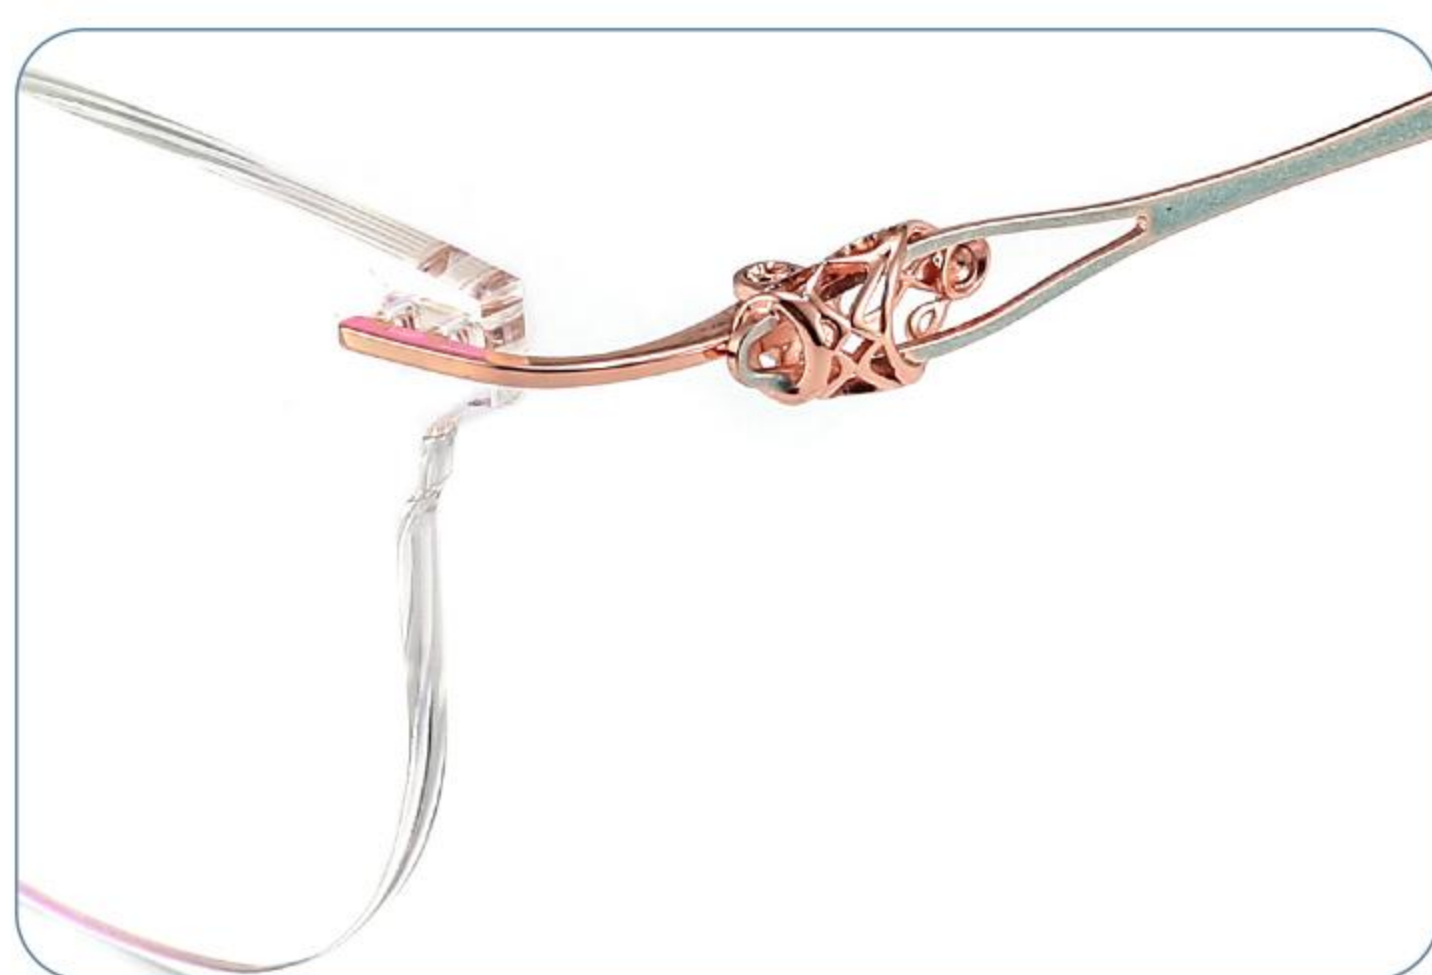

# 时尚轻奢无框镜架

清冷气质 / 知性典雅

**MODEL: 2810**

产品材质：无磁

可选颜色：3色

规格：57-18-142

C1-玫金/珠光粉

C2-玫金/珠光蓝