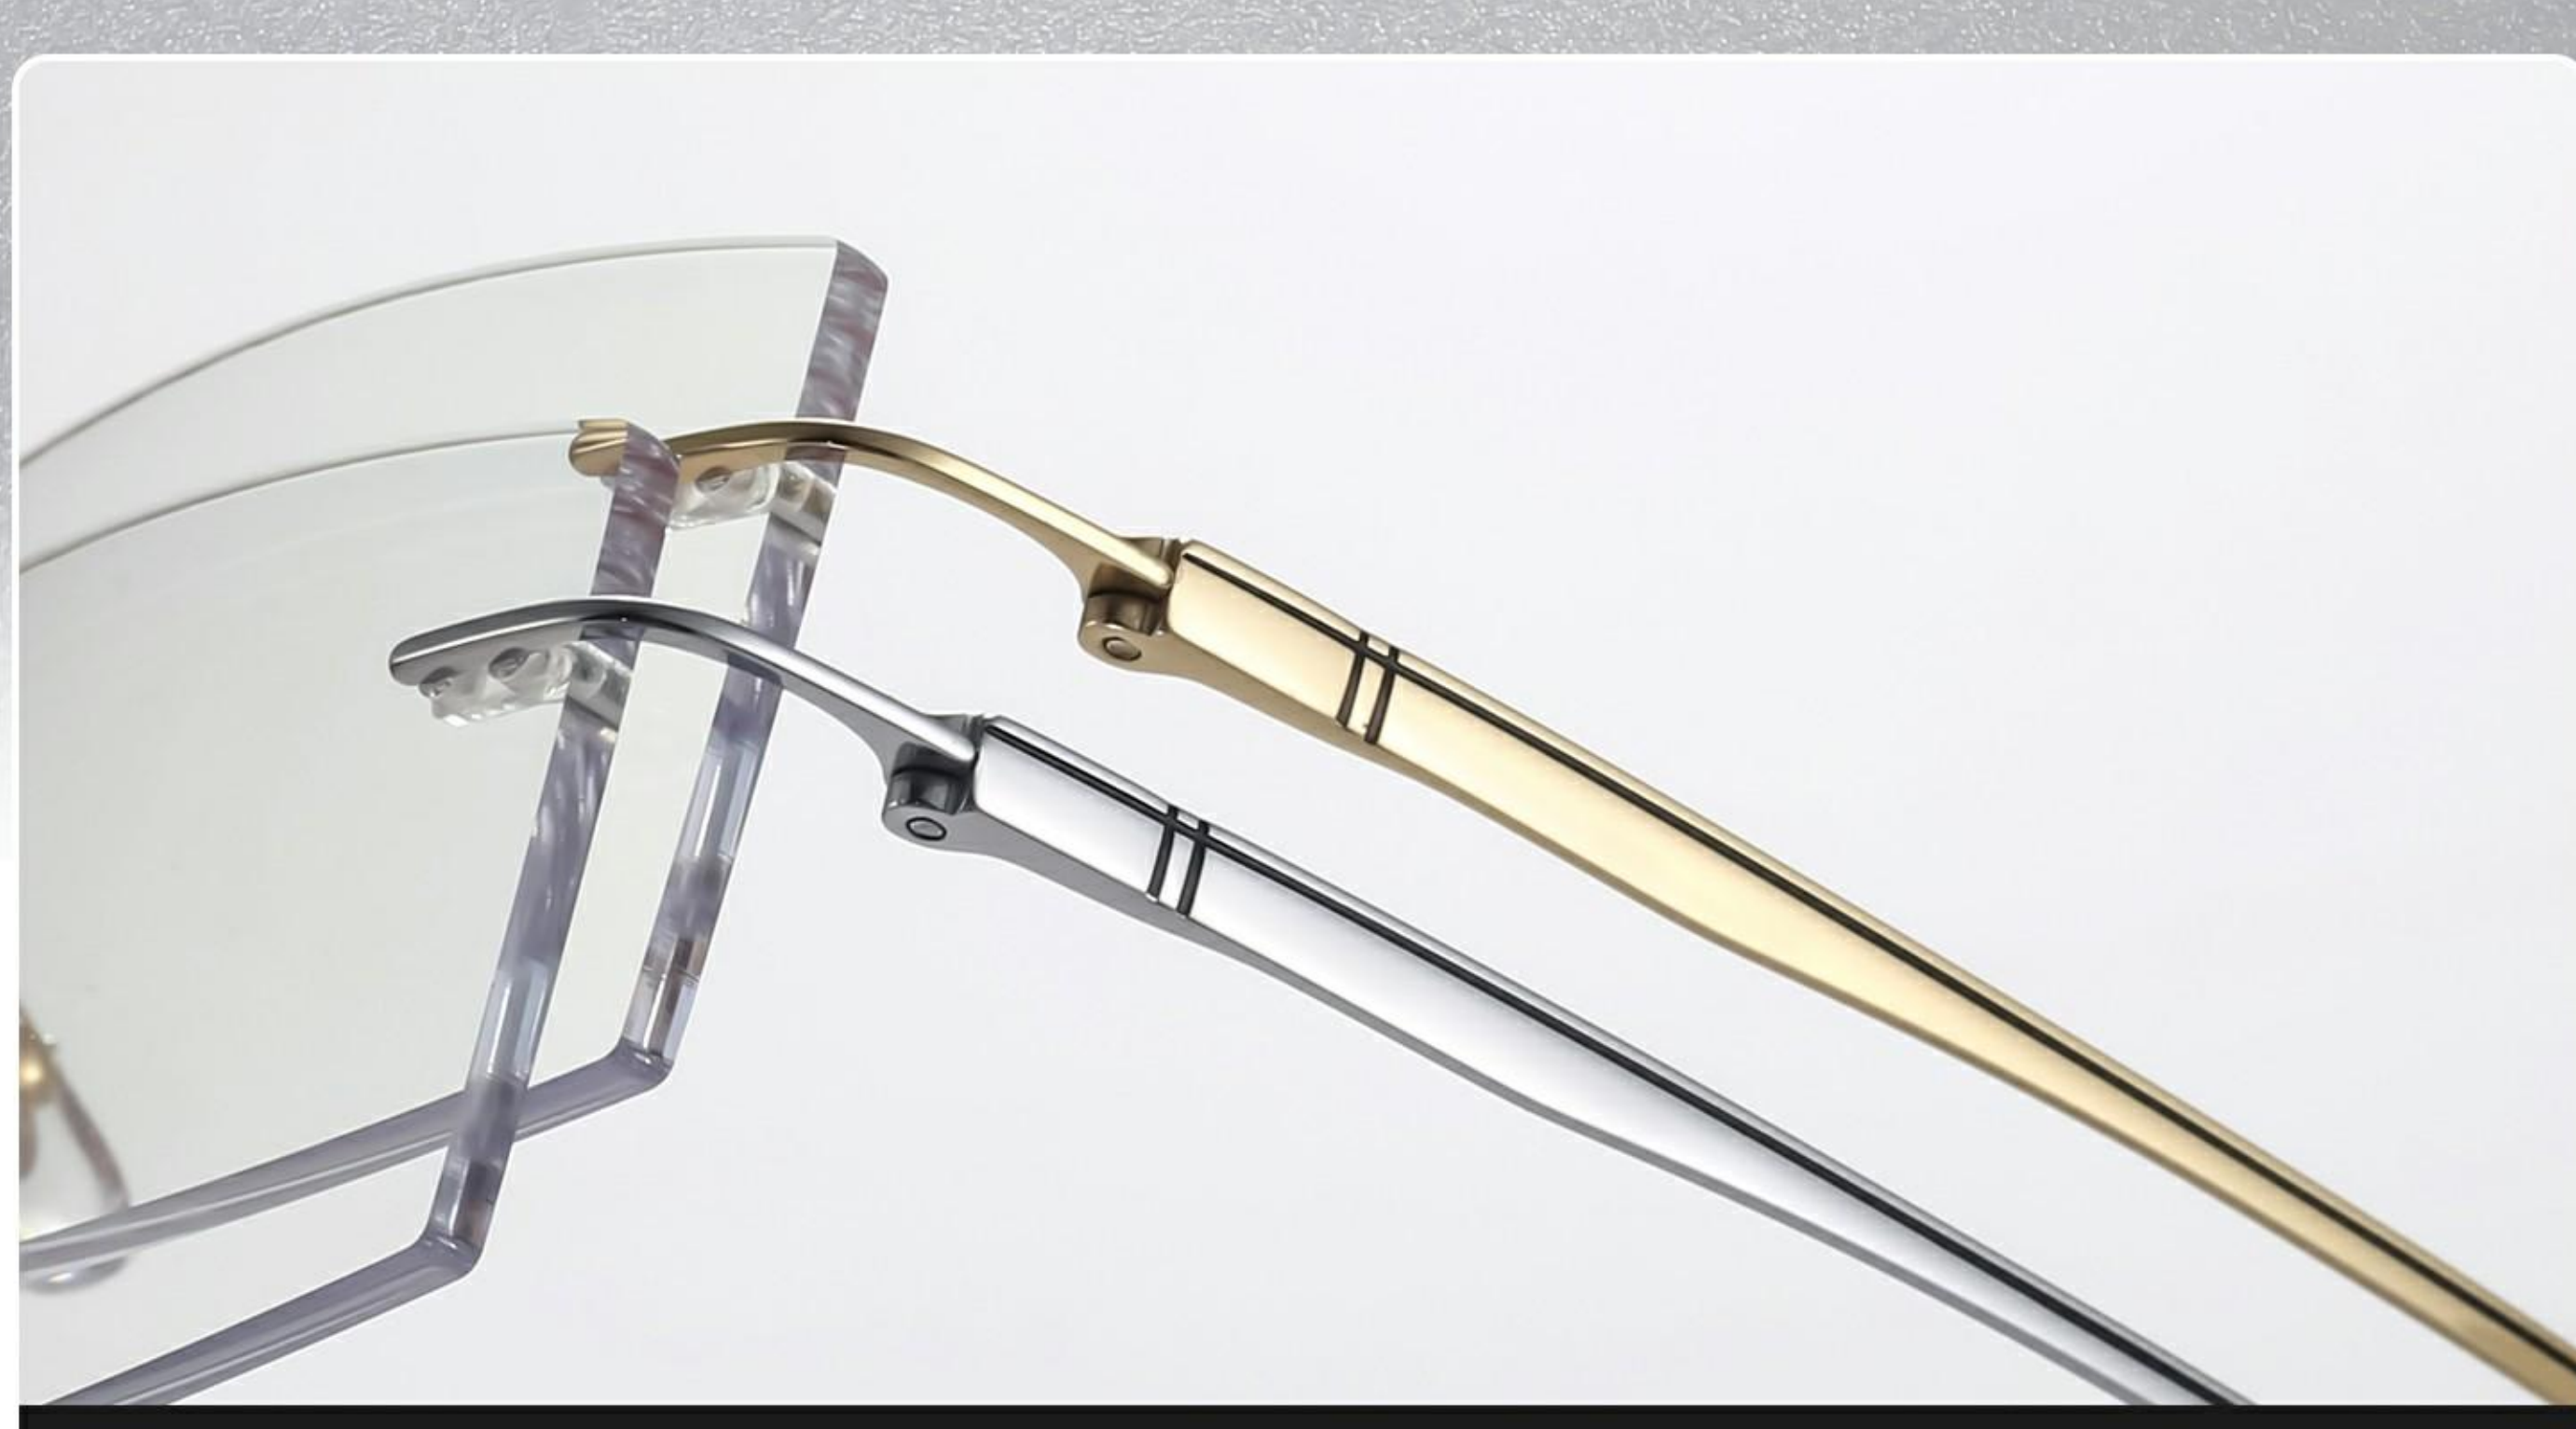

ANTI-BLUE RIMLESS GLASSES

# “钛”无框

时尚防蓝光镜架

MODEL : T600

时尚弹韧镜腿 / 潮流时尚 商务简约设计

牢固铰链设计 / 开合牢固 不易夹脸

眼镜型号: T600

适配人群: 男士

镜架材质: 纯钛