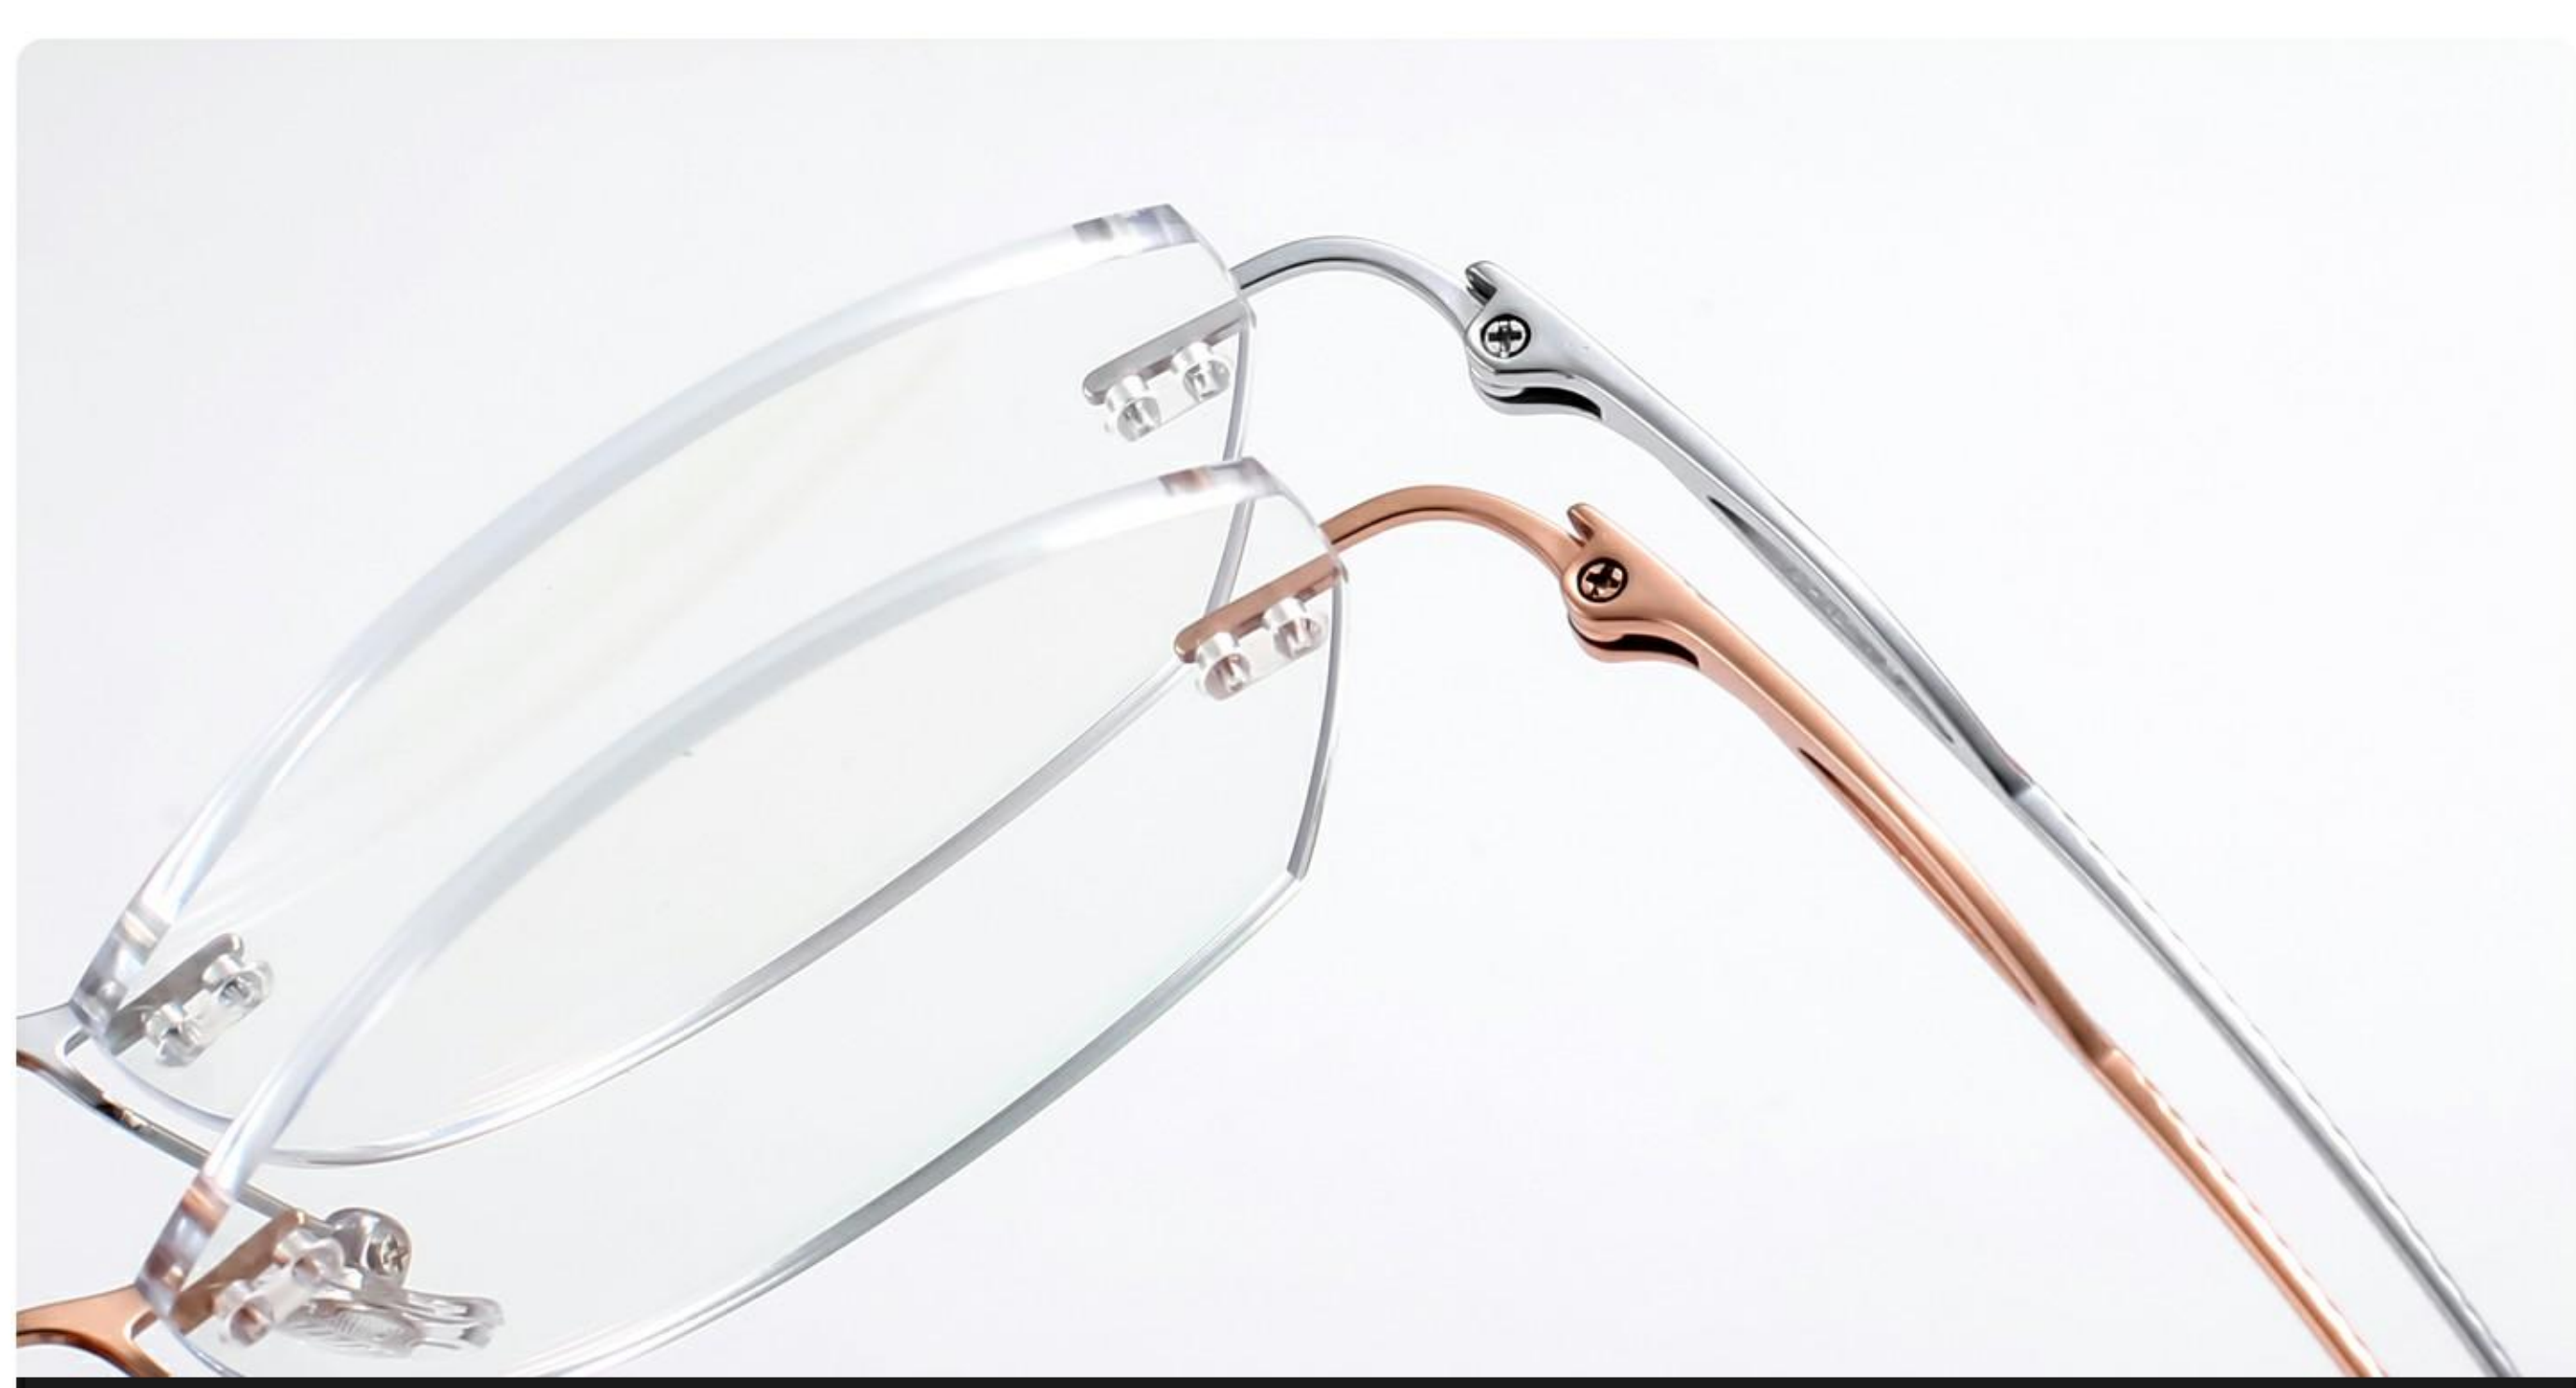

# “钛”无框

时尚防蓝光镜架

MODEL : T625

时尚弹韧镜腿 / 潮流时尚 简约设计

牢固铰链设计 / 开合牢固 不易夹脸

眼镜型号: T625

适配人群: 女士

镜架材质: 纯钛