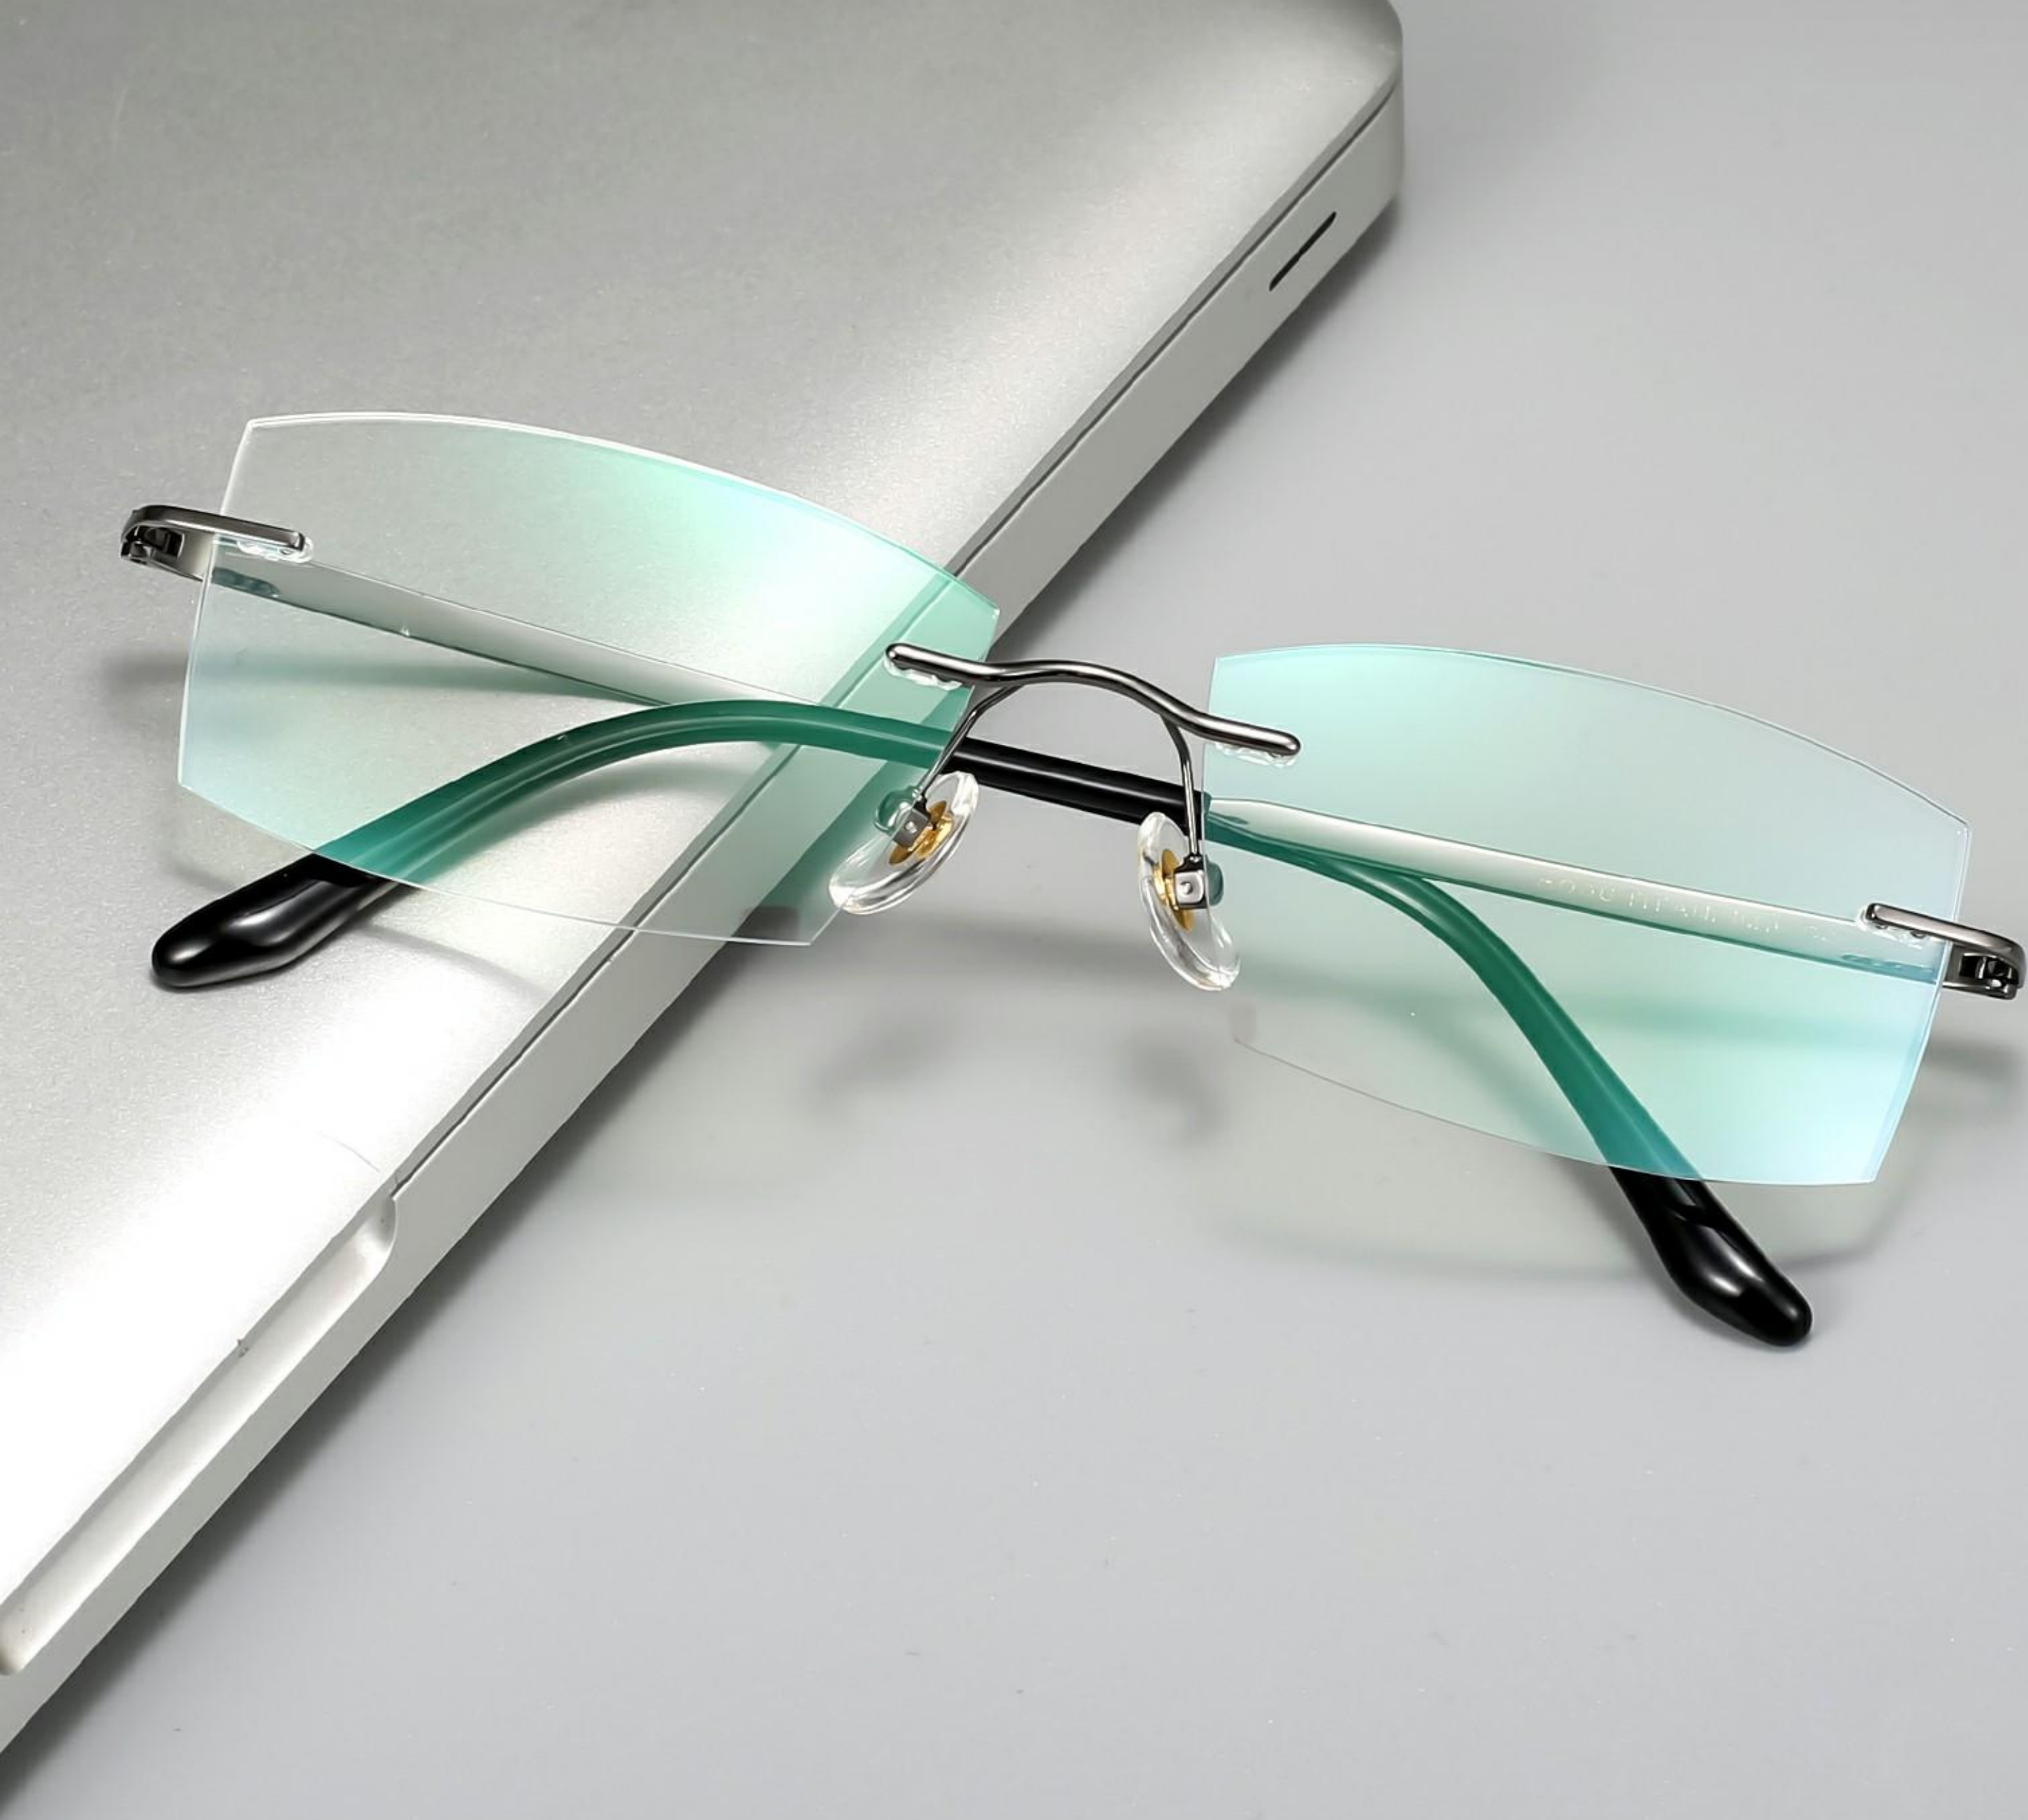

# “钛”无框

时尚防蓝光镜架

MODEL : T600

时尚弹韧镜腿 / 潮流时尚 商务简约设计

牢固铰链设计 / 开合牢固 不易夹脸

眼镜型号: T600

适配人群: 男士

镜架材质: 纯钛

# “钛”无框

时尚防蓝光镜架

MODEL : T602

时尚弹韧镜腿 / 潮流时尚 商务简约设计

牢固铰链设计 / 开合牢固 不易夹脸

眼镜型号: T602

适配人群: 男士

镜架材质: 纯钛