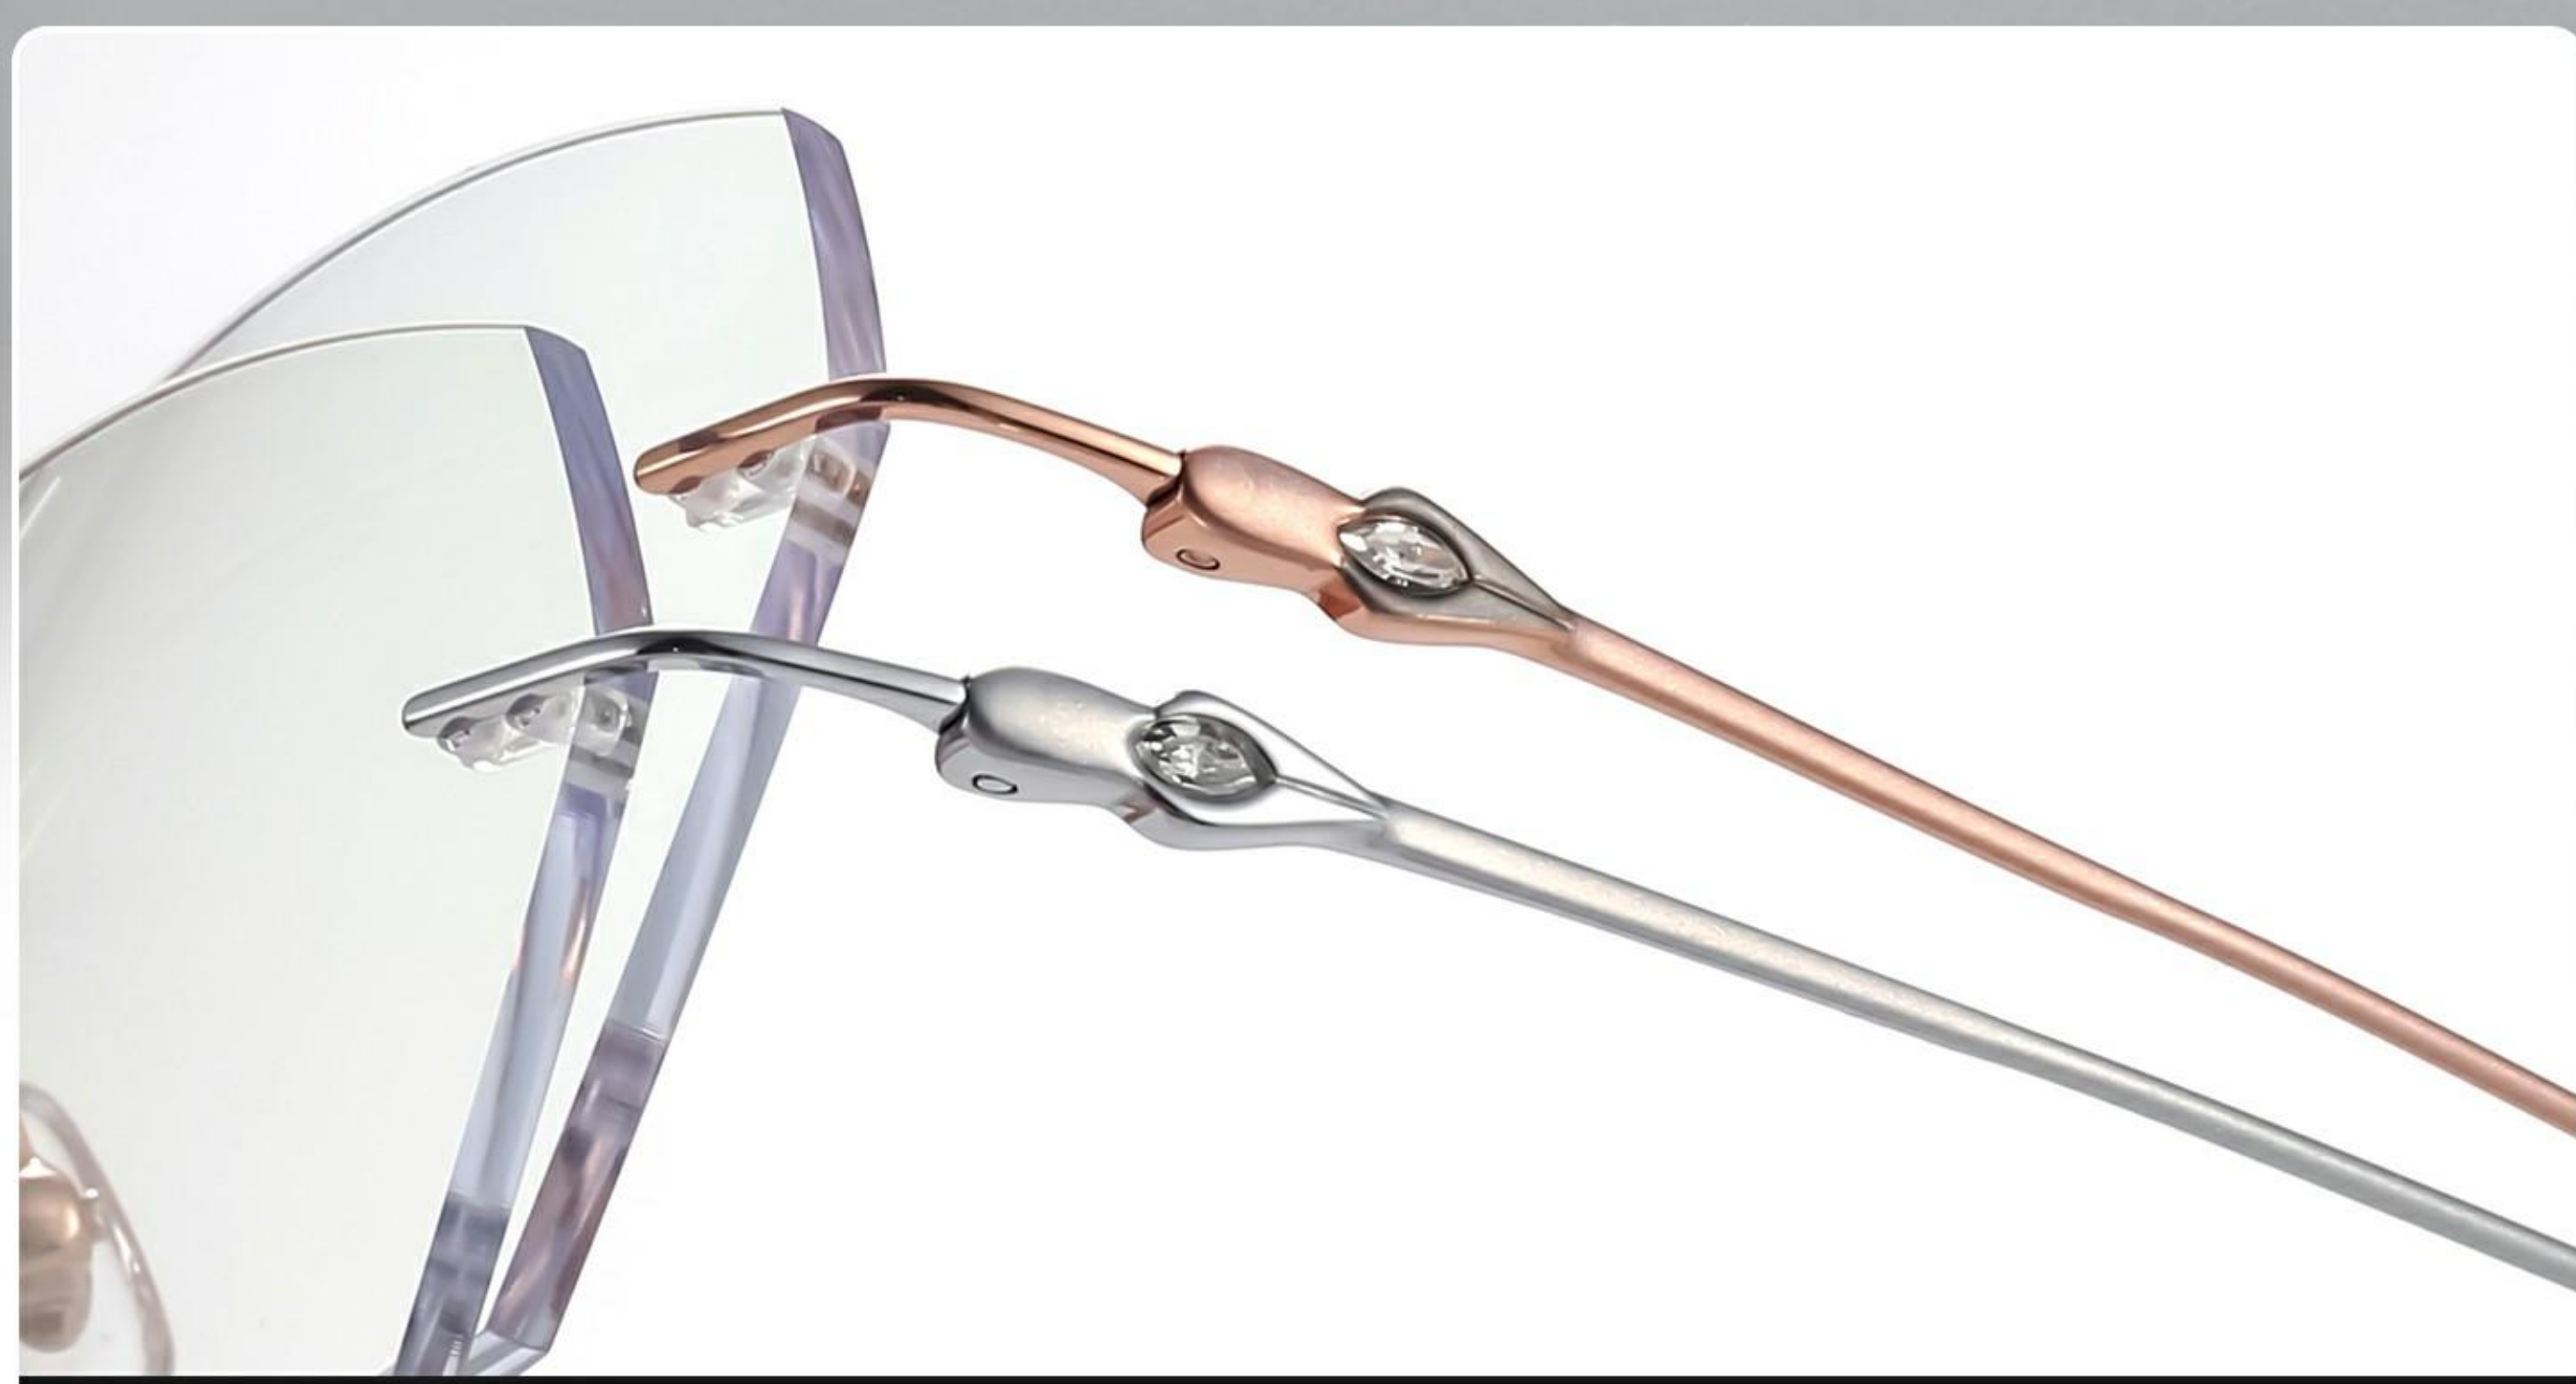

ANTI-BLUE RIMLESS GLASSES

“钛”无框

时尚防蓝光镜架

MODEL: T617