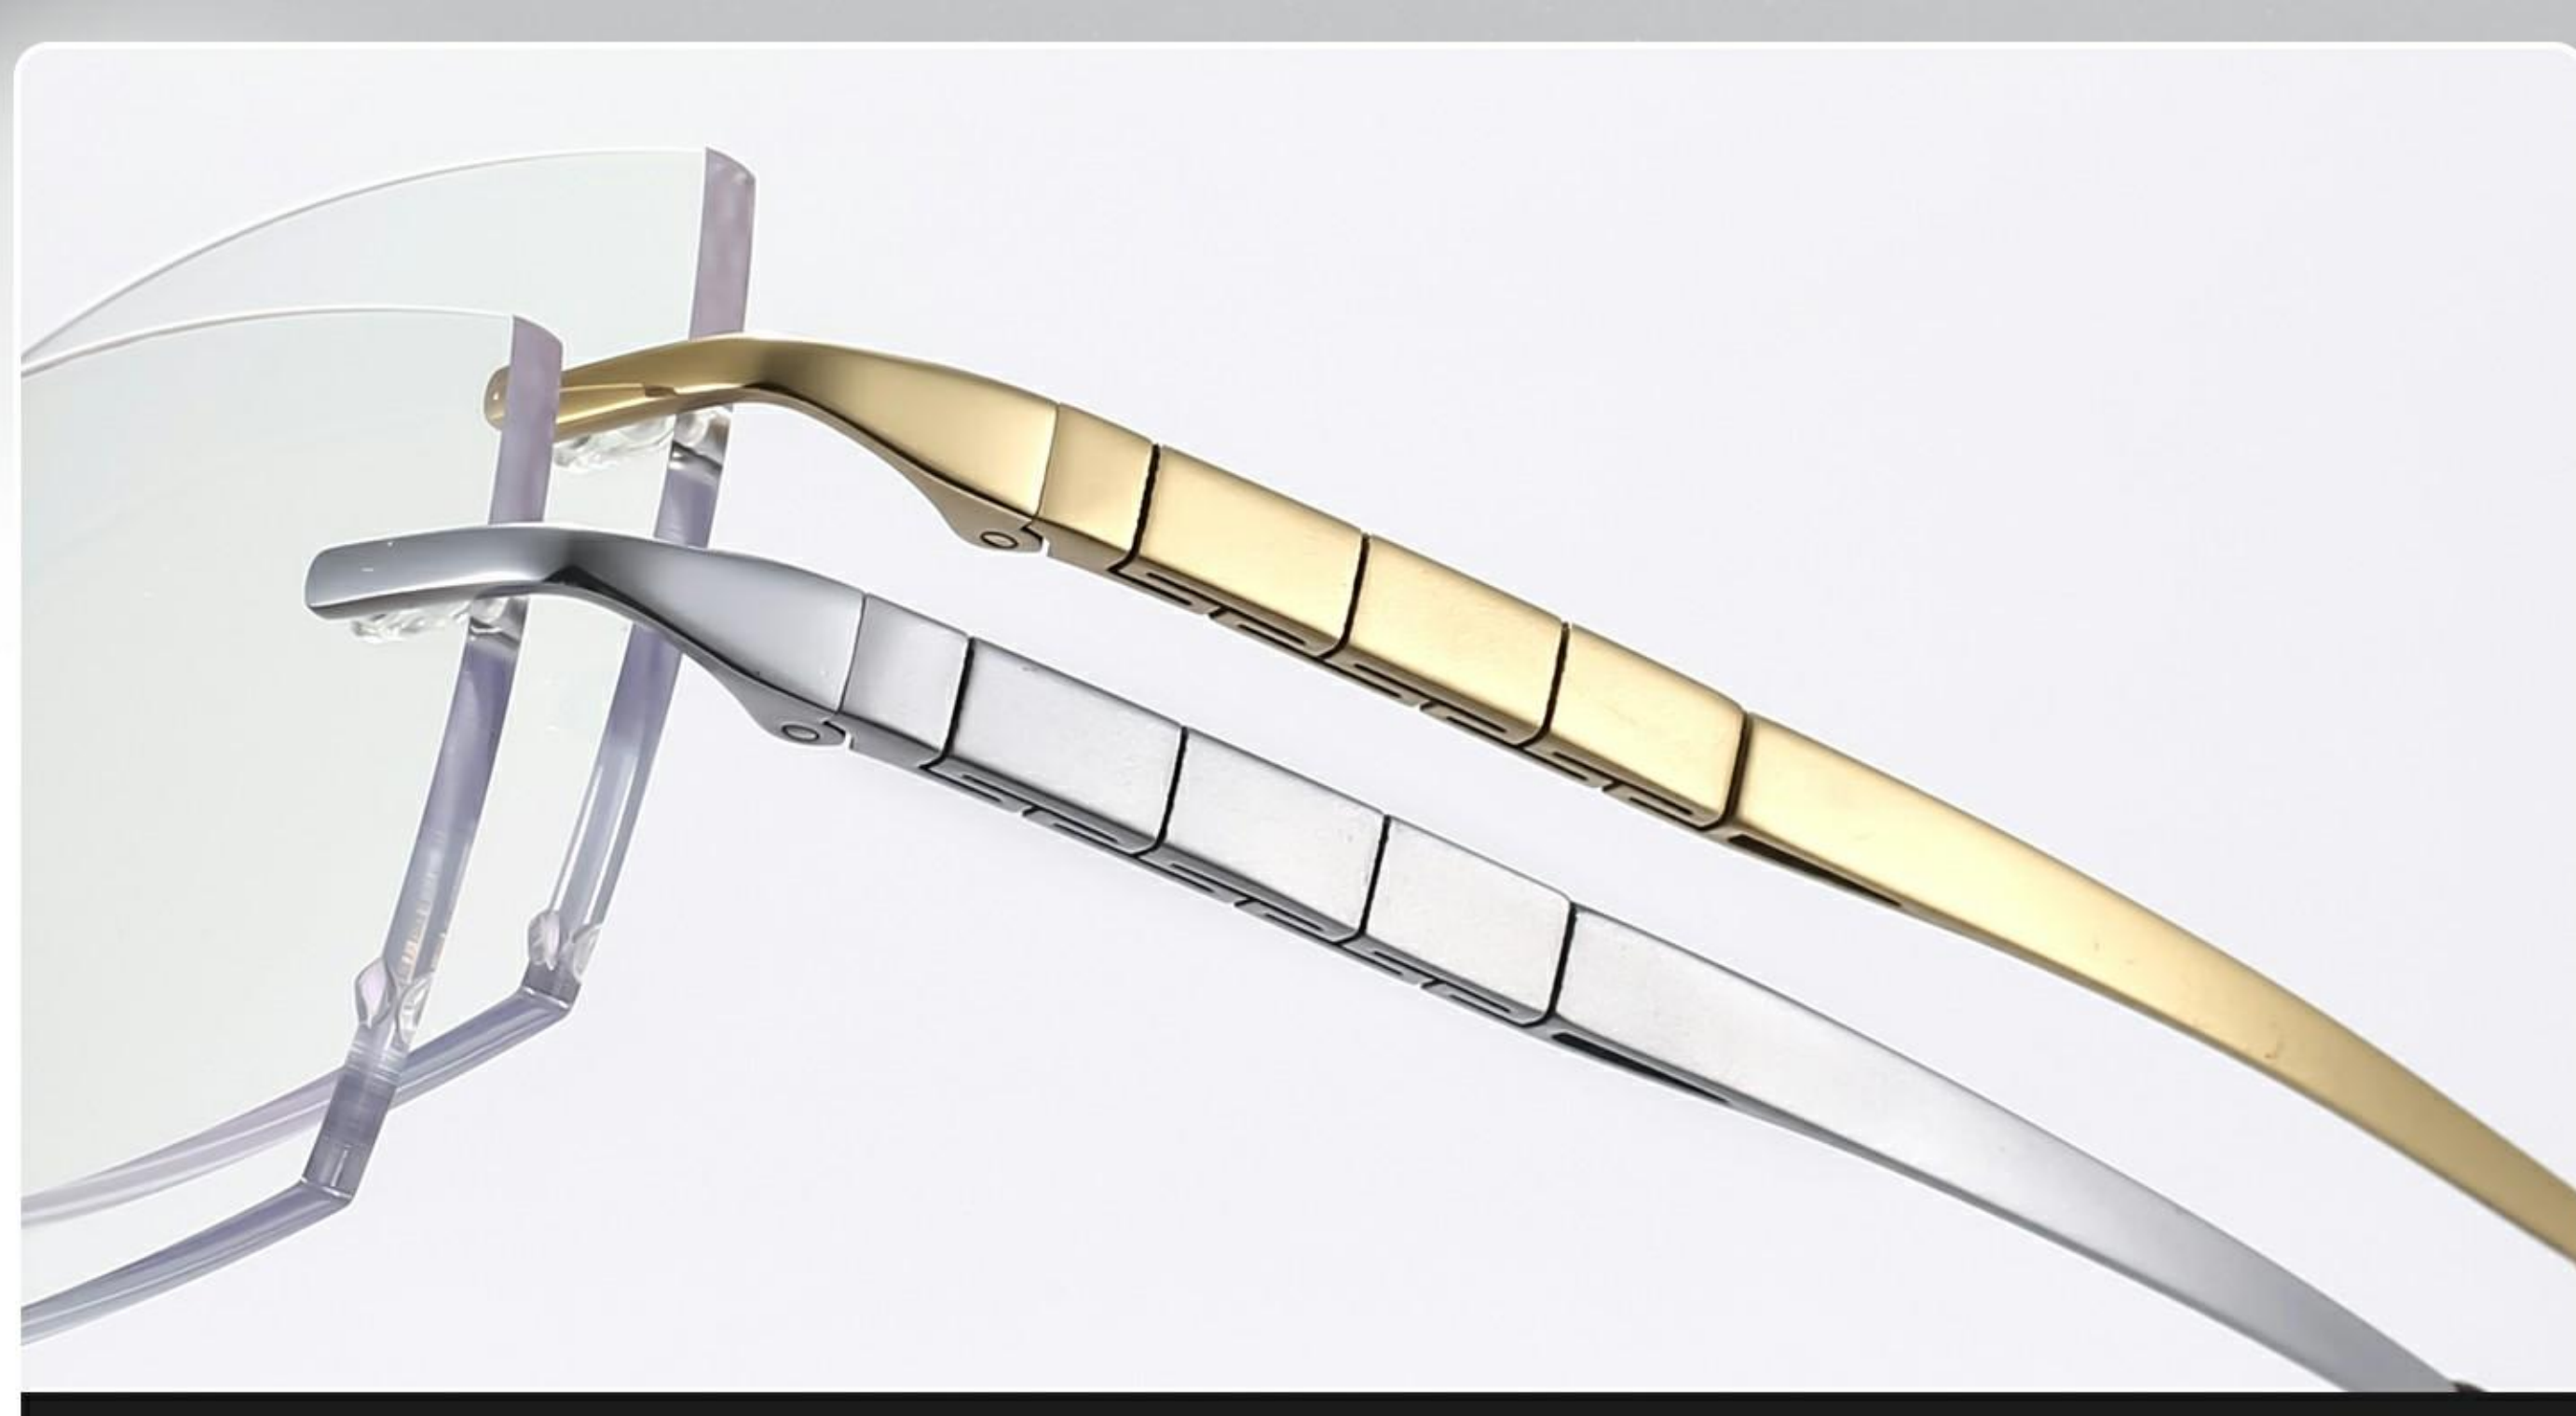

## 可选颜色

Color display

正面展示

玫金色

银色

粉玫金

ANTI-BLUE RIMLESS GLASSES

# “钛”无框

时尚防蓝光镜架

MODEL: T611

时尚弹韧镜腿 / 潮流时尚 商务简约设计

牢固铰链设计 / 开合牢固 不易夹脸

眼镜型号: T611  
镜架材质: 纯钛

适配人群: 男士  
产品类型: 时尚无框

140mm