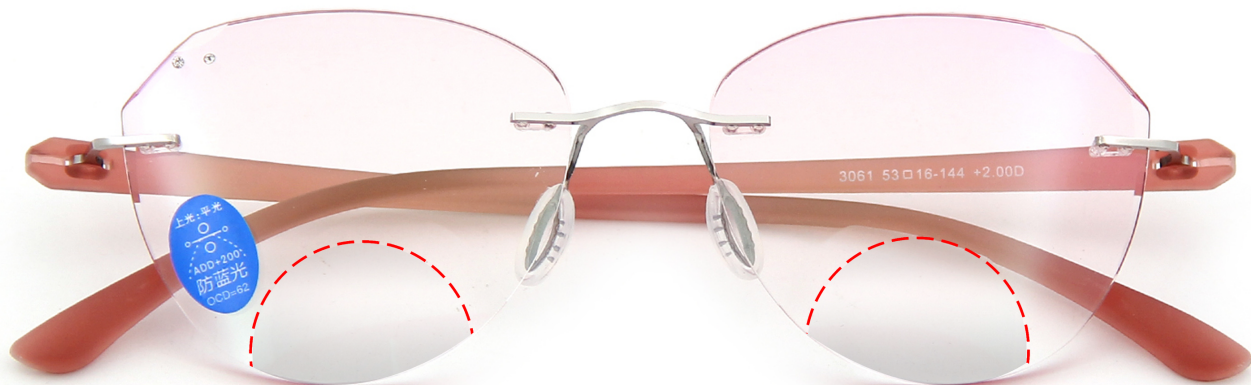

型号：3060 54□17-145

远近两用 看远看近一副搞定

贴合耳廓设计 轻至 **8** 克，佩带舒适
拒绝夹脸

向上看是平光镜
(看远处景物)

向下看是老花镜
(看近处物体)

型号：3061 53□16-144

远近两用 看远看近一副搞定

贴合耳廓设计 轻至 **8** 克，佩带舒适
拒绝夹脸

向上看是平光镜
(看远处景物)

向下看是老花镜
(看近处物体)