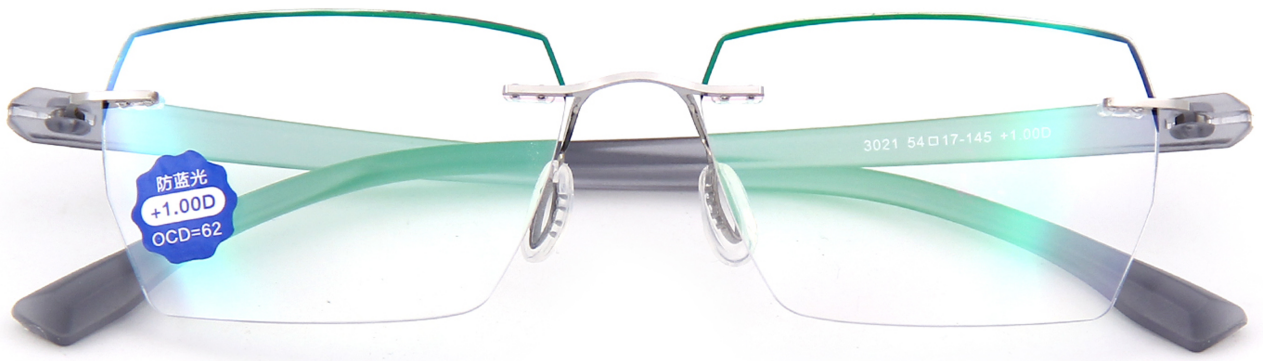

减龄神器 端庄优雅

超轻防蓝光老花镜

精工品质实力保障 | 佩戴更舒适

型号：3020 54□16-145

减龄神器 端庄优雅

超轻防蓝光老花镜

精工品质实力保障 | 佩戴更舒适

型号：3021 54□17-145

减龄神器 端庄优雅

超轻防蓝光老花镜

精工品质实力保障 | 佩戴更舒适

型号：3022 53□17-144

减龄神器 端庄优雅

超轻防蓝光老花镜

精工品质实力保障 | 佩戴更舒适

型号：3023 53□16-144

型号：3060 54□17-145

远近两用 看远看近一副搞定

贴合耳廓设计 轻至 **8** 克，佩带舒适
拒绝夹脸

向上看是平光镜
(看远处景物)

向下看是老花镜
(看近处物体)

型号：3061 53□16-144

远近两用 看远看近一副搞定

贴合耳廓设计 轻至 **8** 克，佩带舒适
拒绝夹脸

向上看是平光镜
(看远处景物)

向下看是老花镜
(看近处物体)