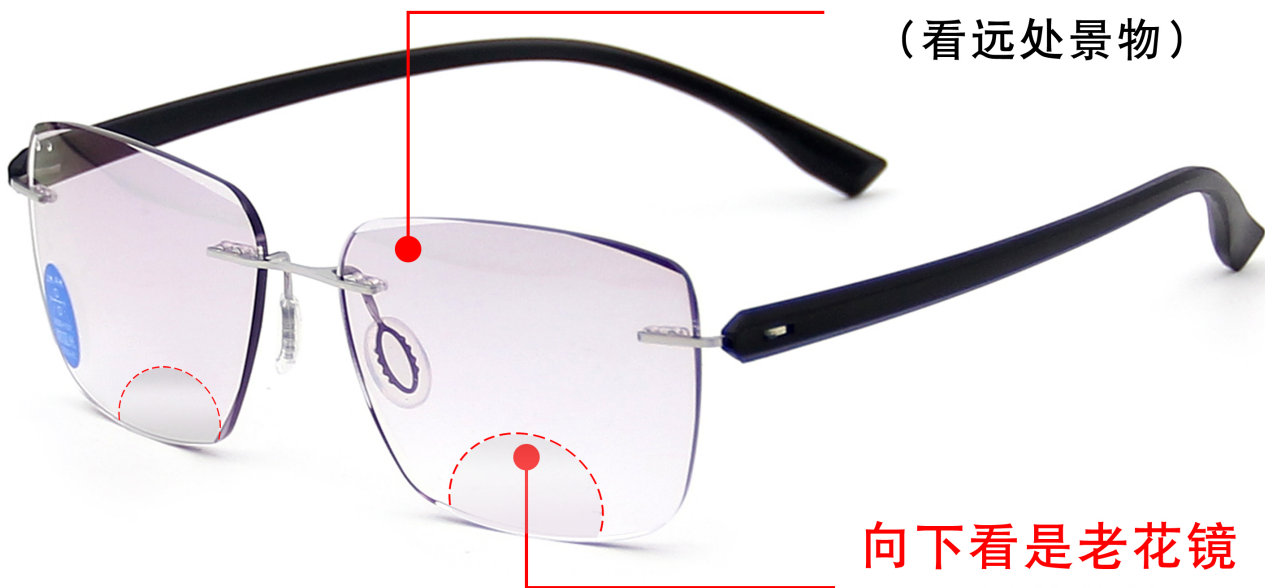

减龄神器 端庄优雅

超轻防蓝光老花镜

精工品质实力保障 | 佩戴更舒适

型号：3020 54□16-145

减龄神器 端庄优雅

超轻防蓝光老花镜

精工品质实力保障 | 佩戴更舒适

型号：3021 54□17-145

减龄神器 端庄优雅

超轻防蓝光老花镜

精工品质实力保障 | 佩戴更舒适

型号：3022 53□17-144

减龄神器 端庄优雅

超轻防蓝光老花镜

精工品质实力保障 | 佩戴更舒适

型号：3023 53□16-144

型号：3060 54□17-145

远近两用 看远看近一副搞定

贴合耳廓设计 轻至 **8** 克，佩带舒适
拒绝夹脸

向上看是平光镜
(看远处景物)

向下看是老花镜
(看近处物体)

型号：3061 53□16-144

远近两用 看远看近一副搞定

贴合耳廓设计 轻至 **8** 克，佩带舒适
拒绝夹脸

向上看是平光镜
(看远处景物)

向下看是老花镜
(看近处物体)