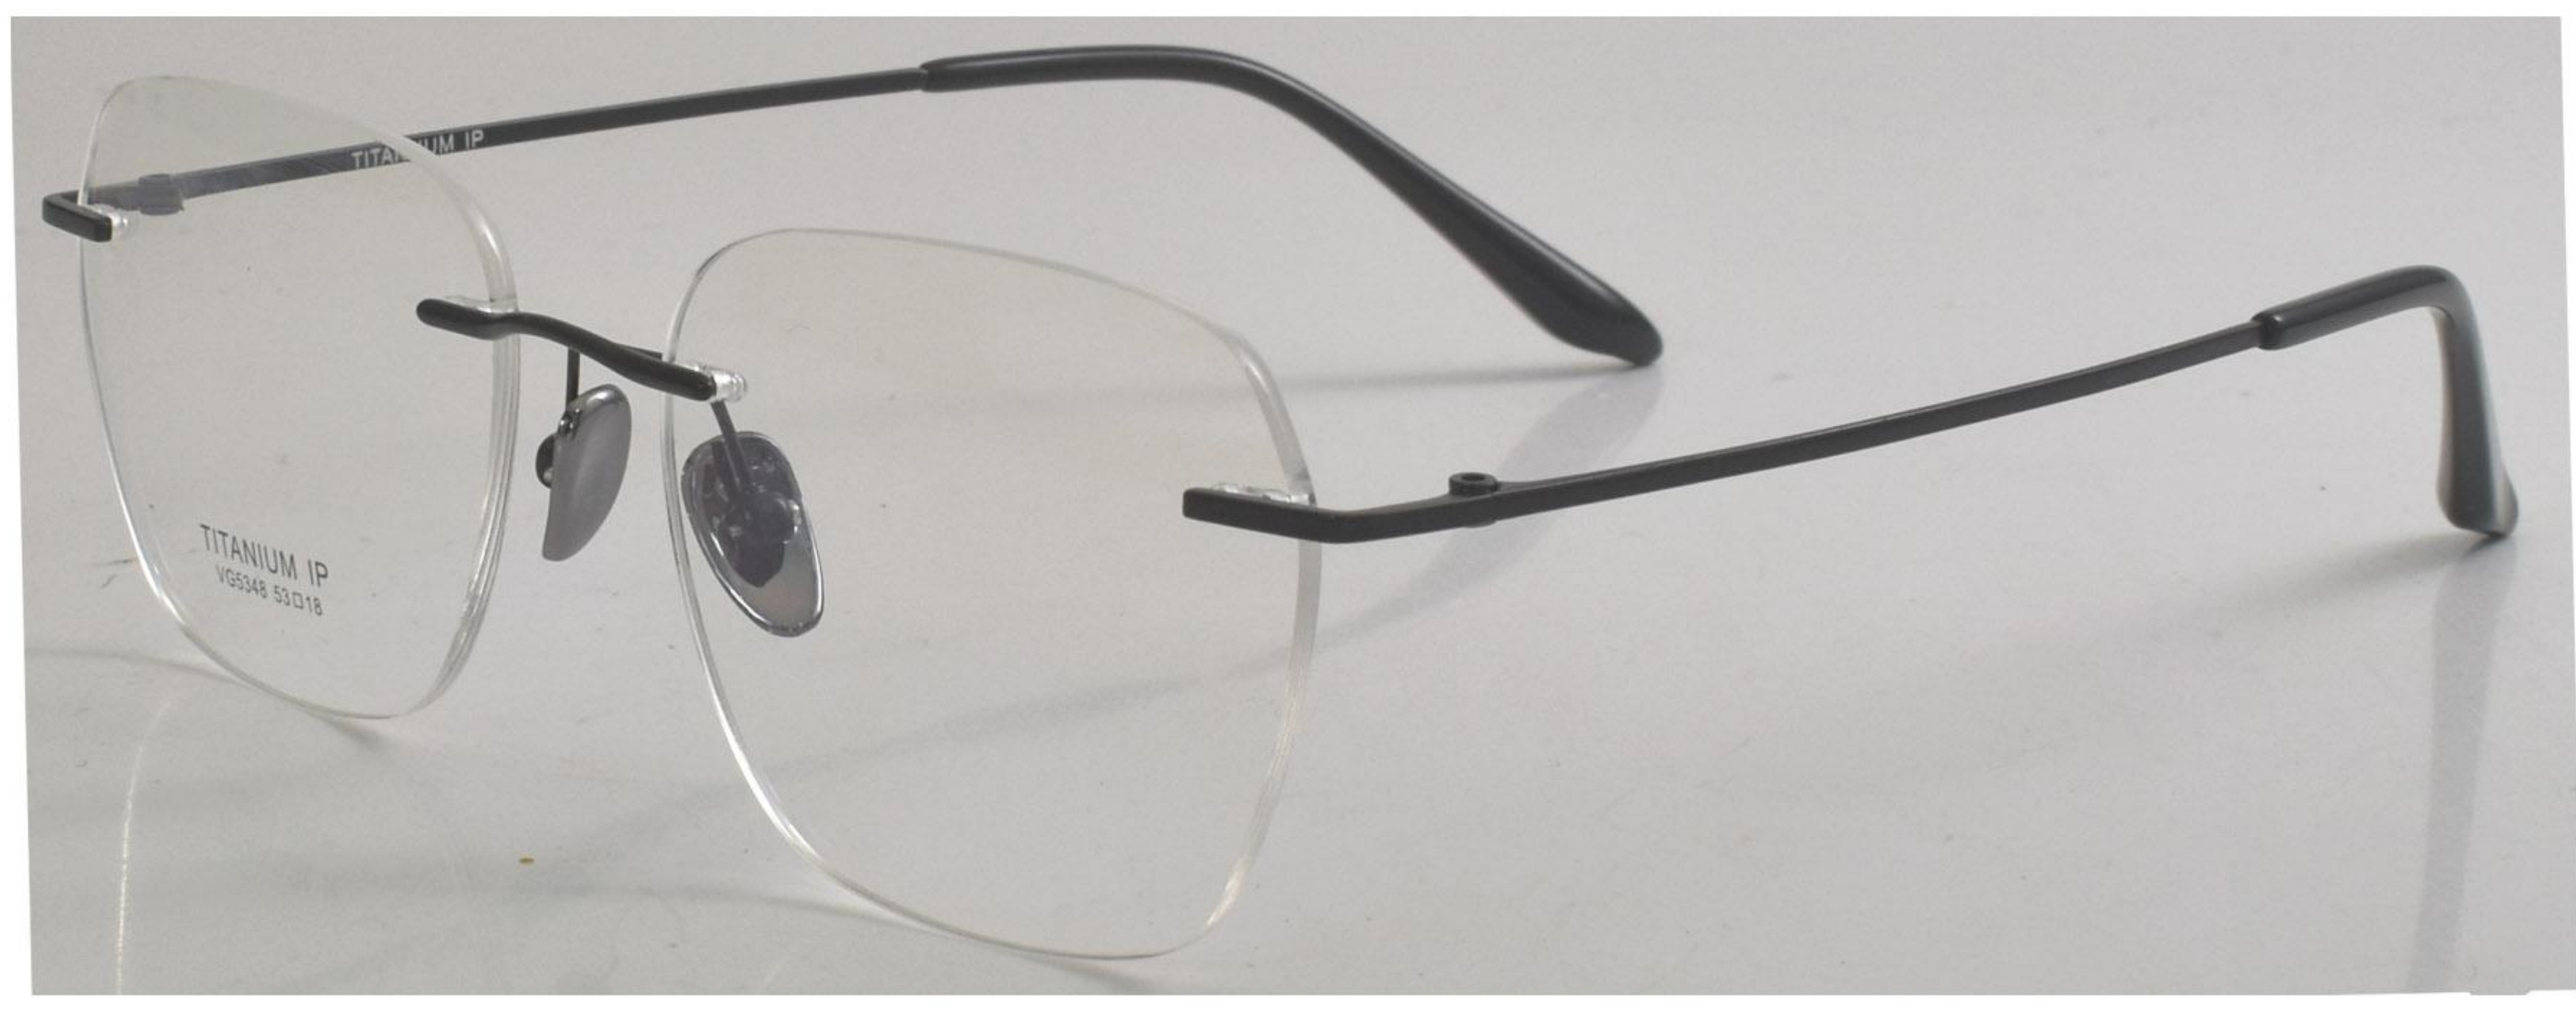

55

轻奢无框
简约优雅

型号：**VG5348**

系列：**轻奢无框**

材质：**钛架**

颜色分类：**4色可选**

镜框规格：**53-18-146**

C4黑色