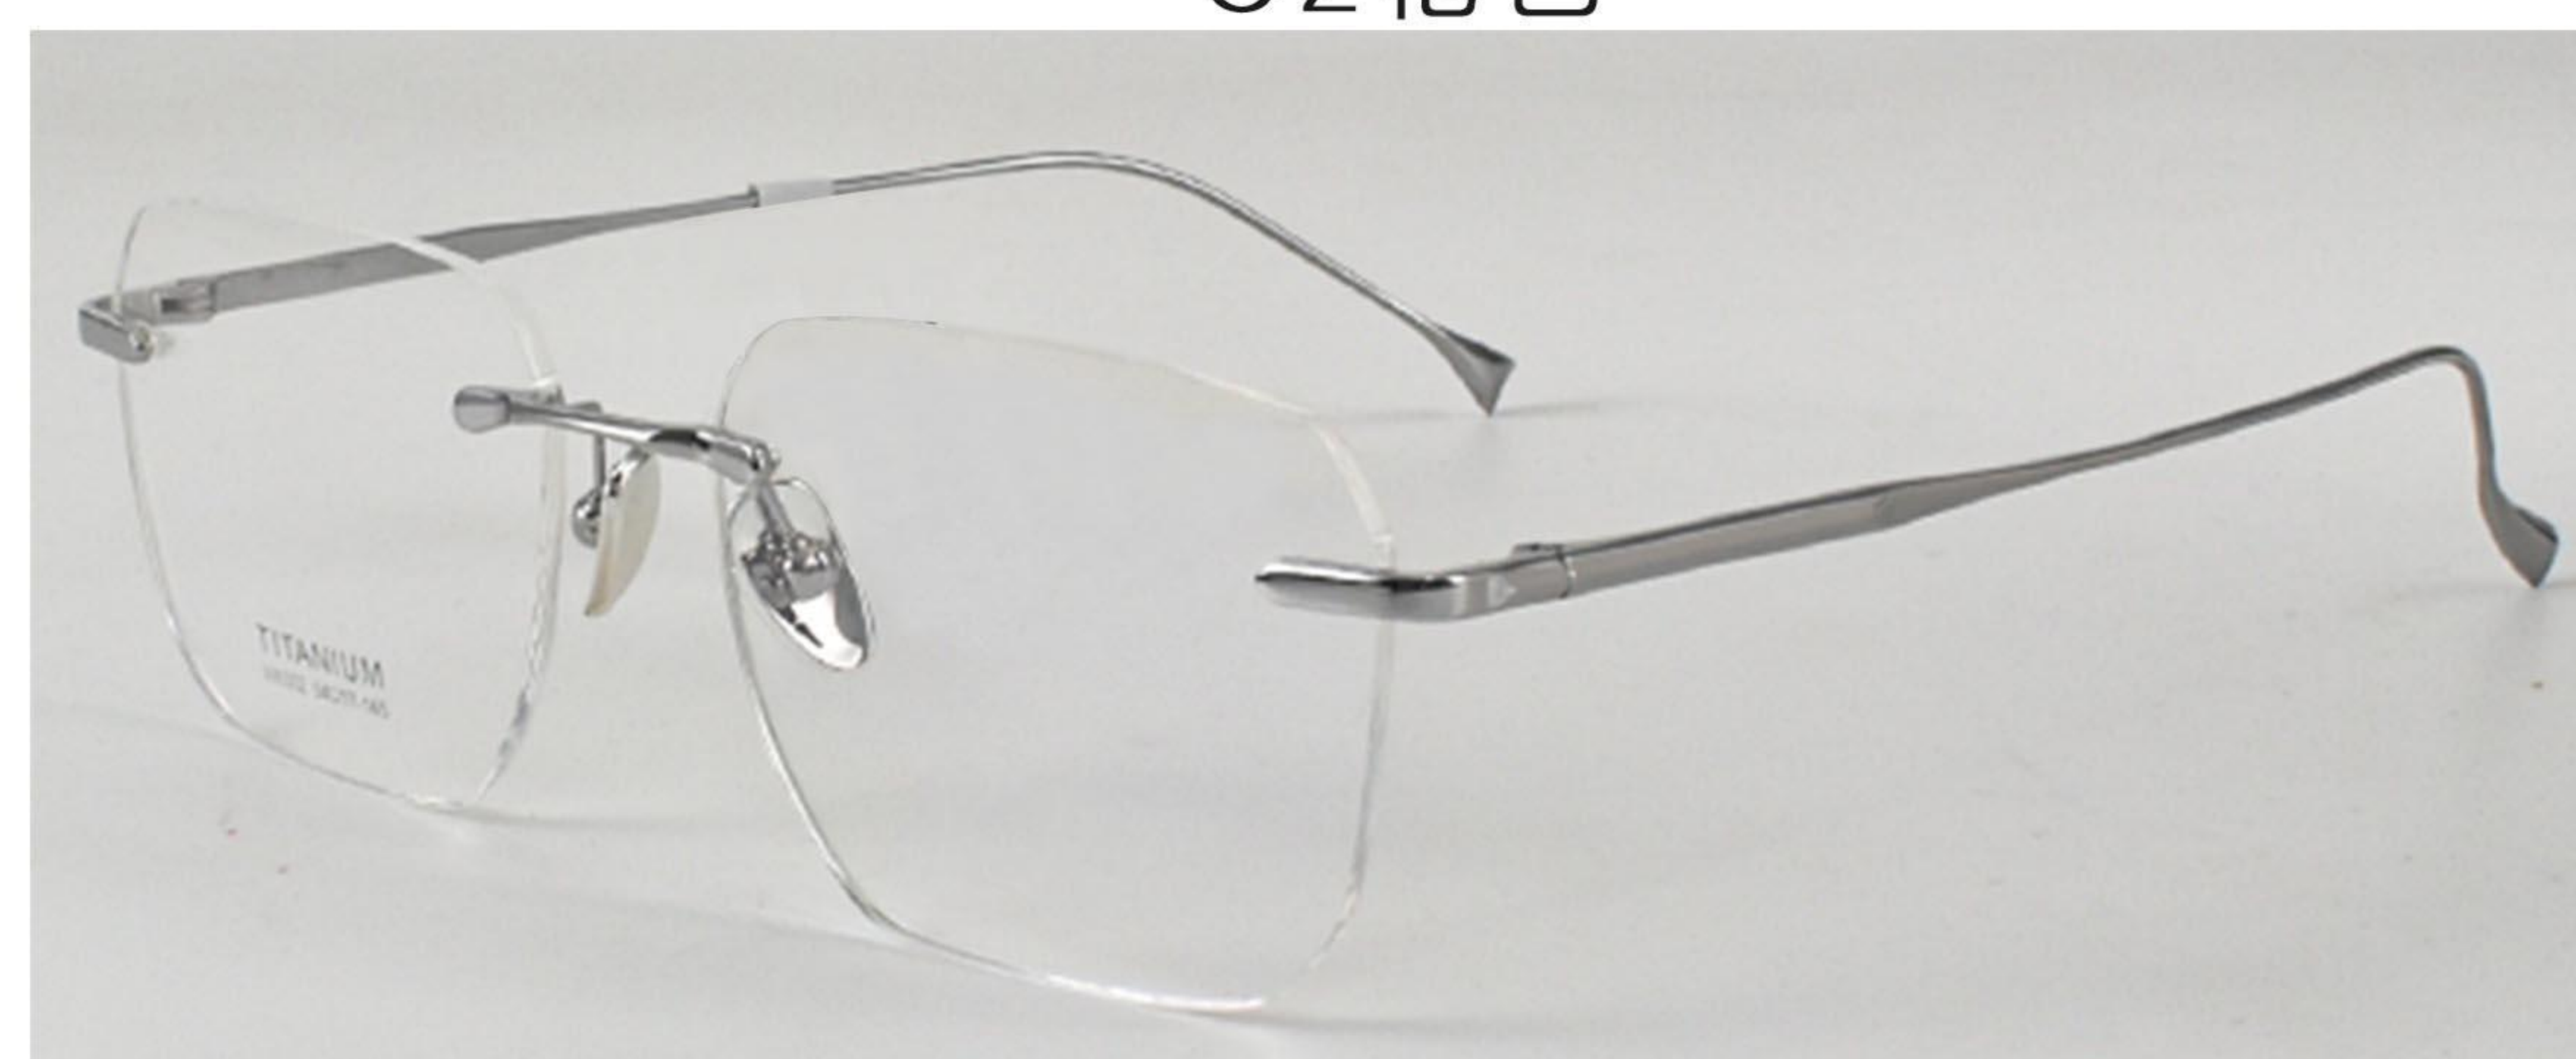

55

型号：

WK002

系列：

无框时尚

材质：

钛

颜色分类：

4色可选

镜框规格：

54-17-145

轻盈舒适
时尚百搭

稳固桩头

经久耐用 耐腐蚀突出

优质鼻托

不压鼻梁 不留红印

质感钛腿

镜腿线条流畅 舒适护耳

可选色号：4色

C3 银色