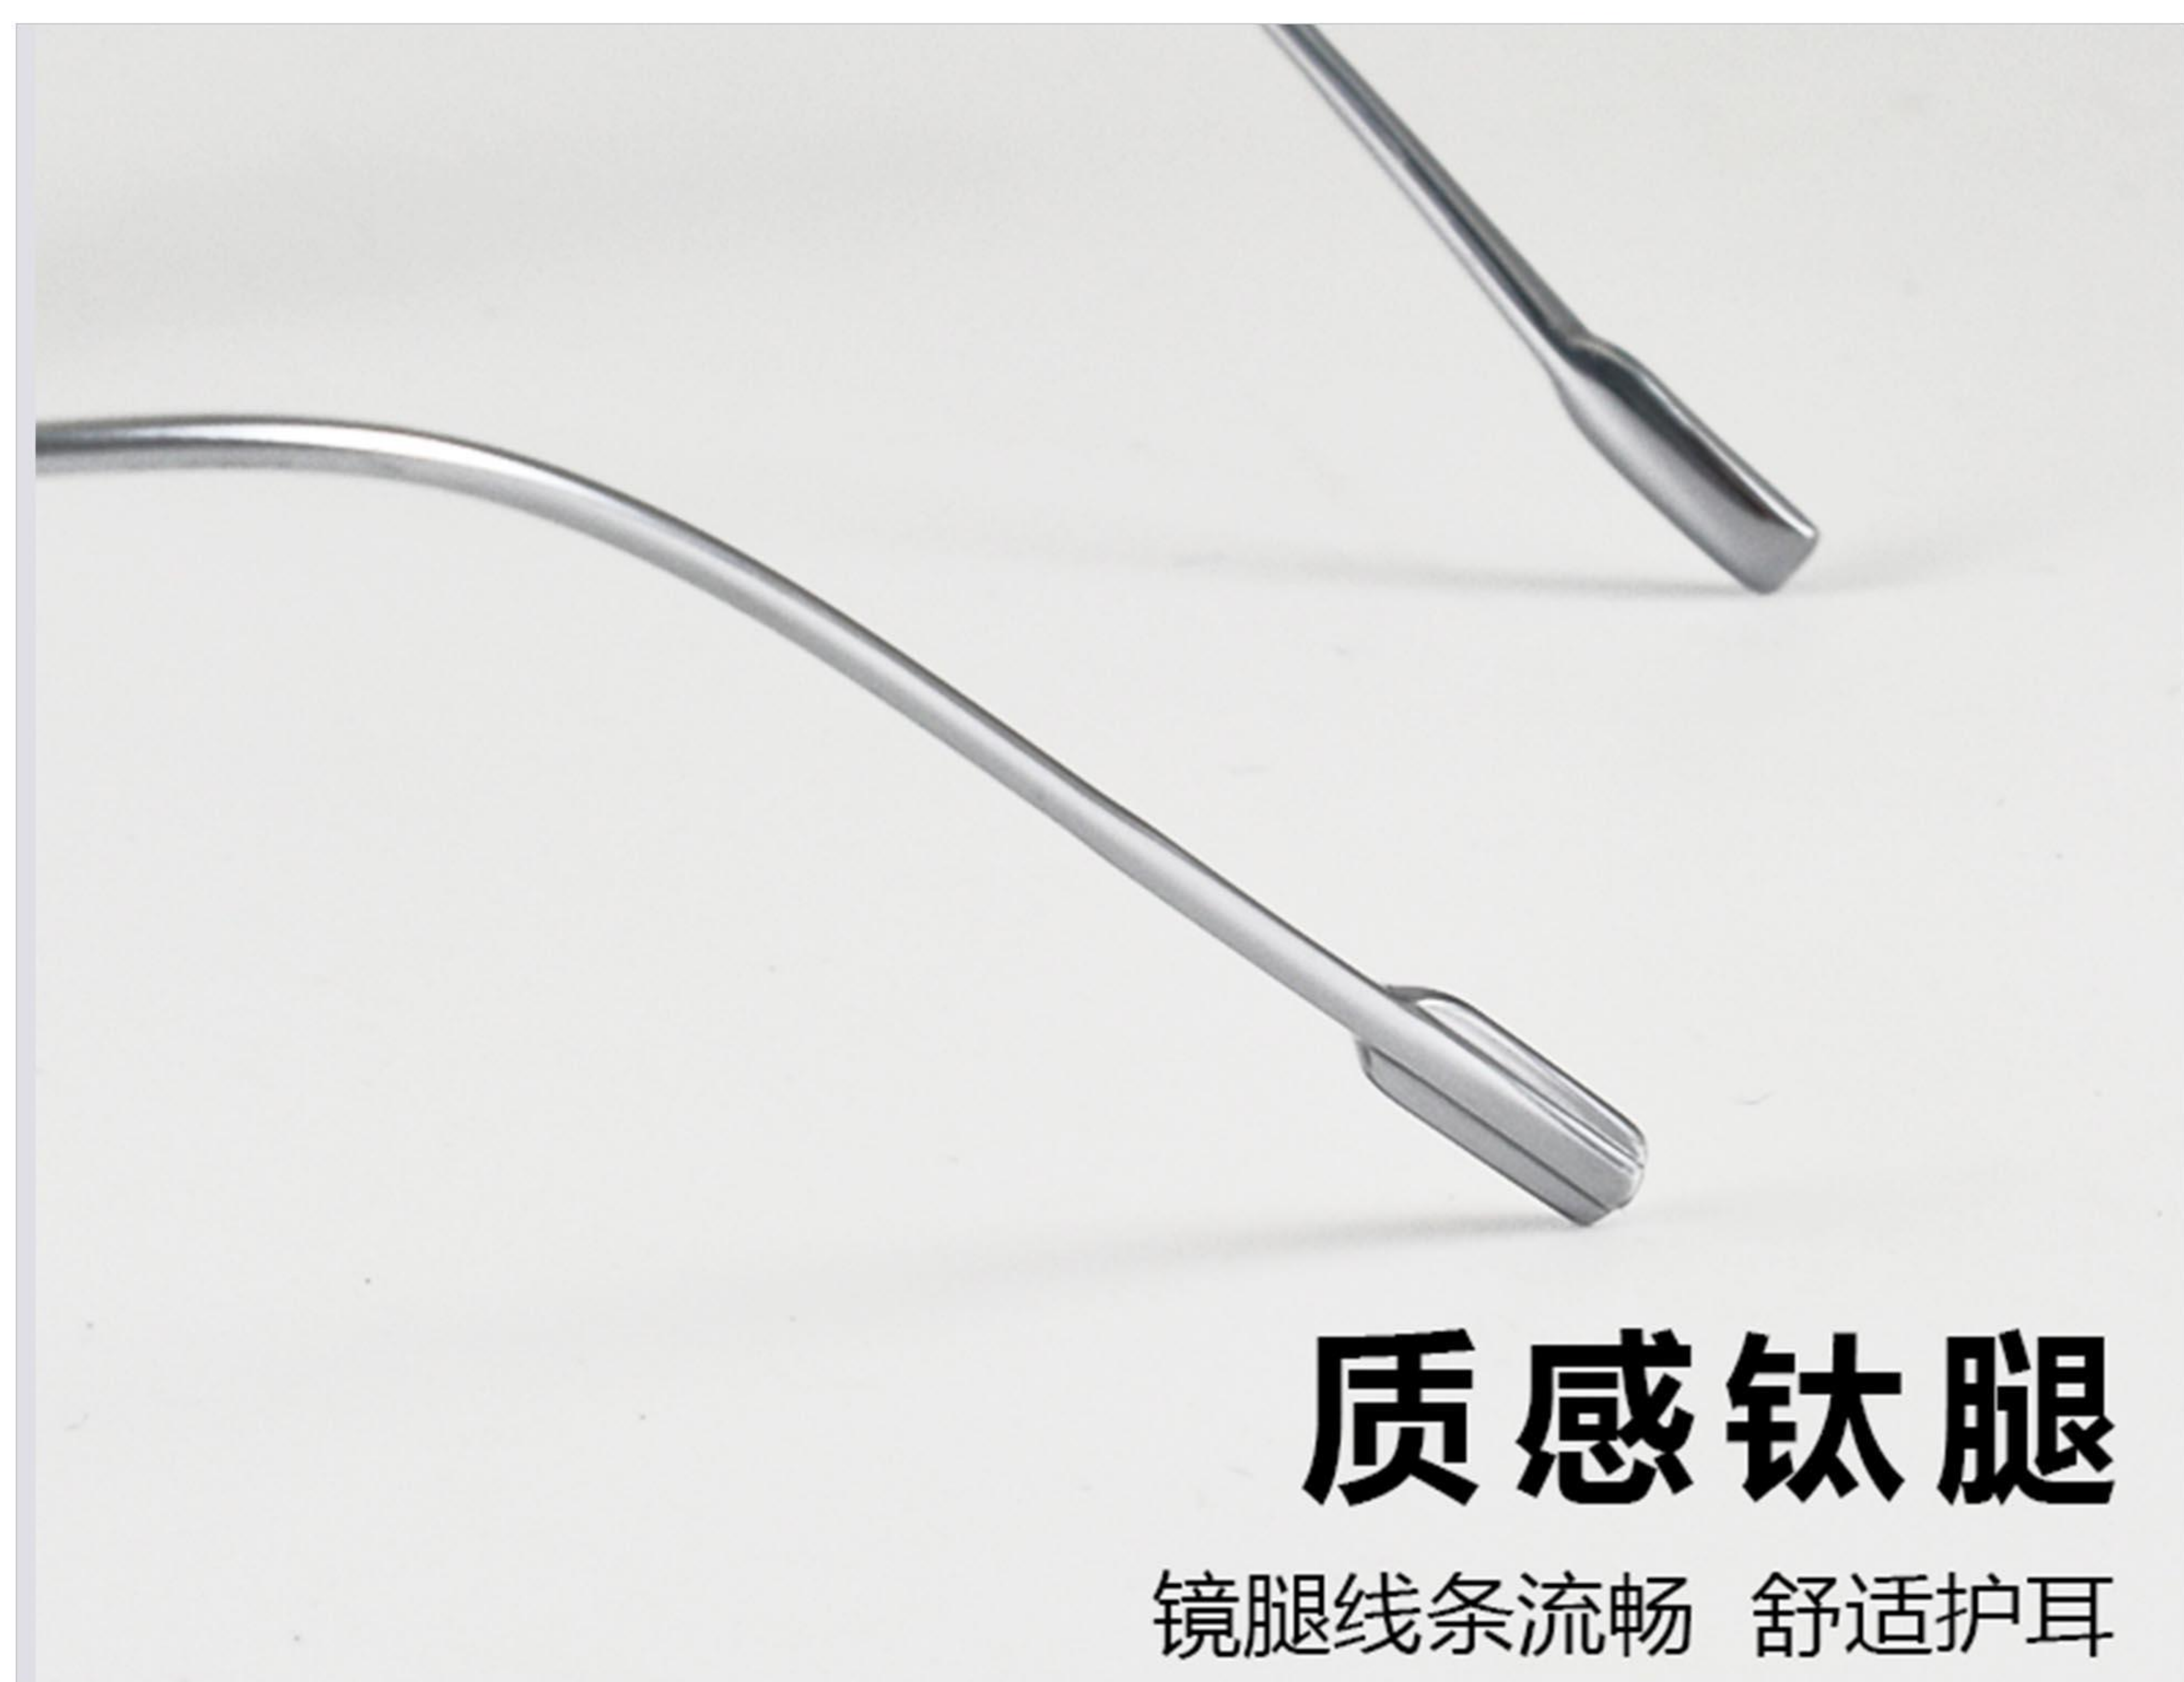

质感钛腿

镜腿线条流畅 舒适护耳

可选色号：4色