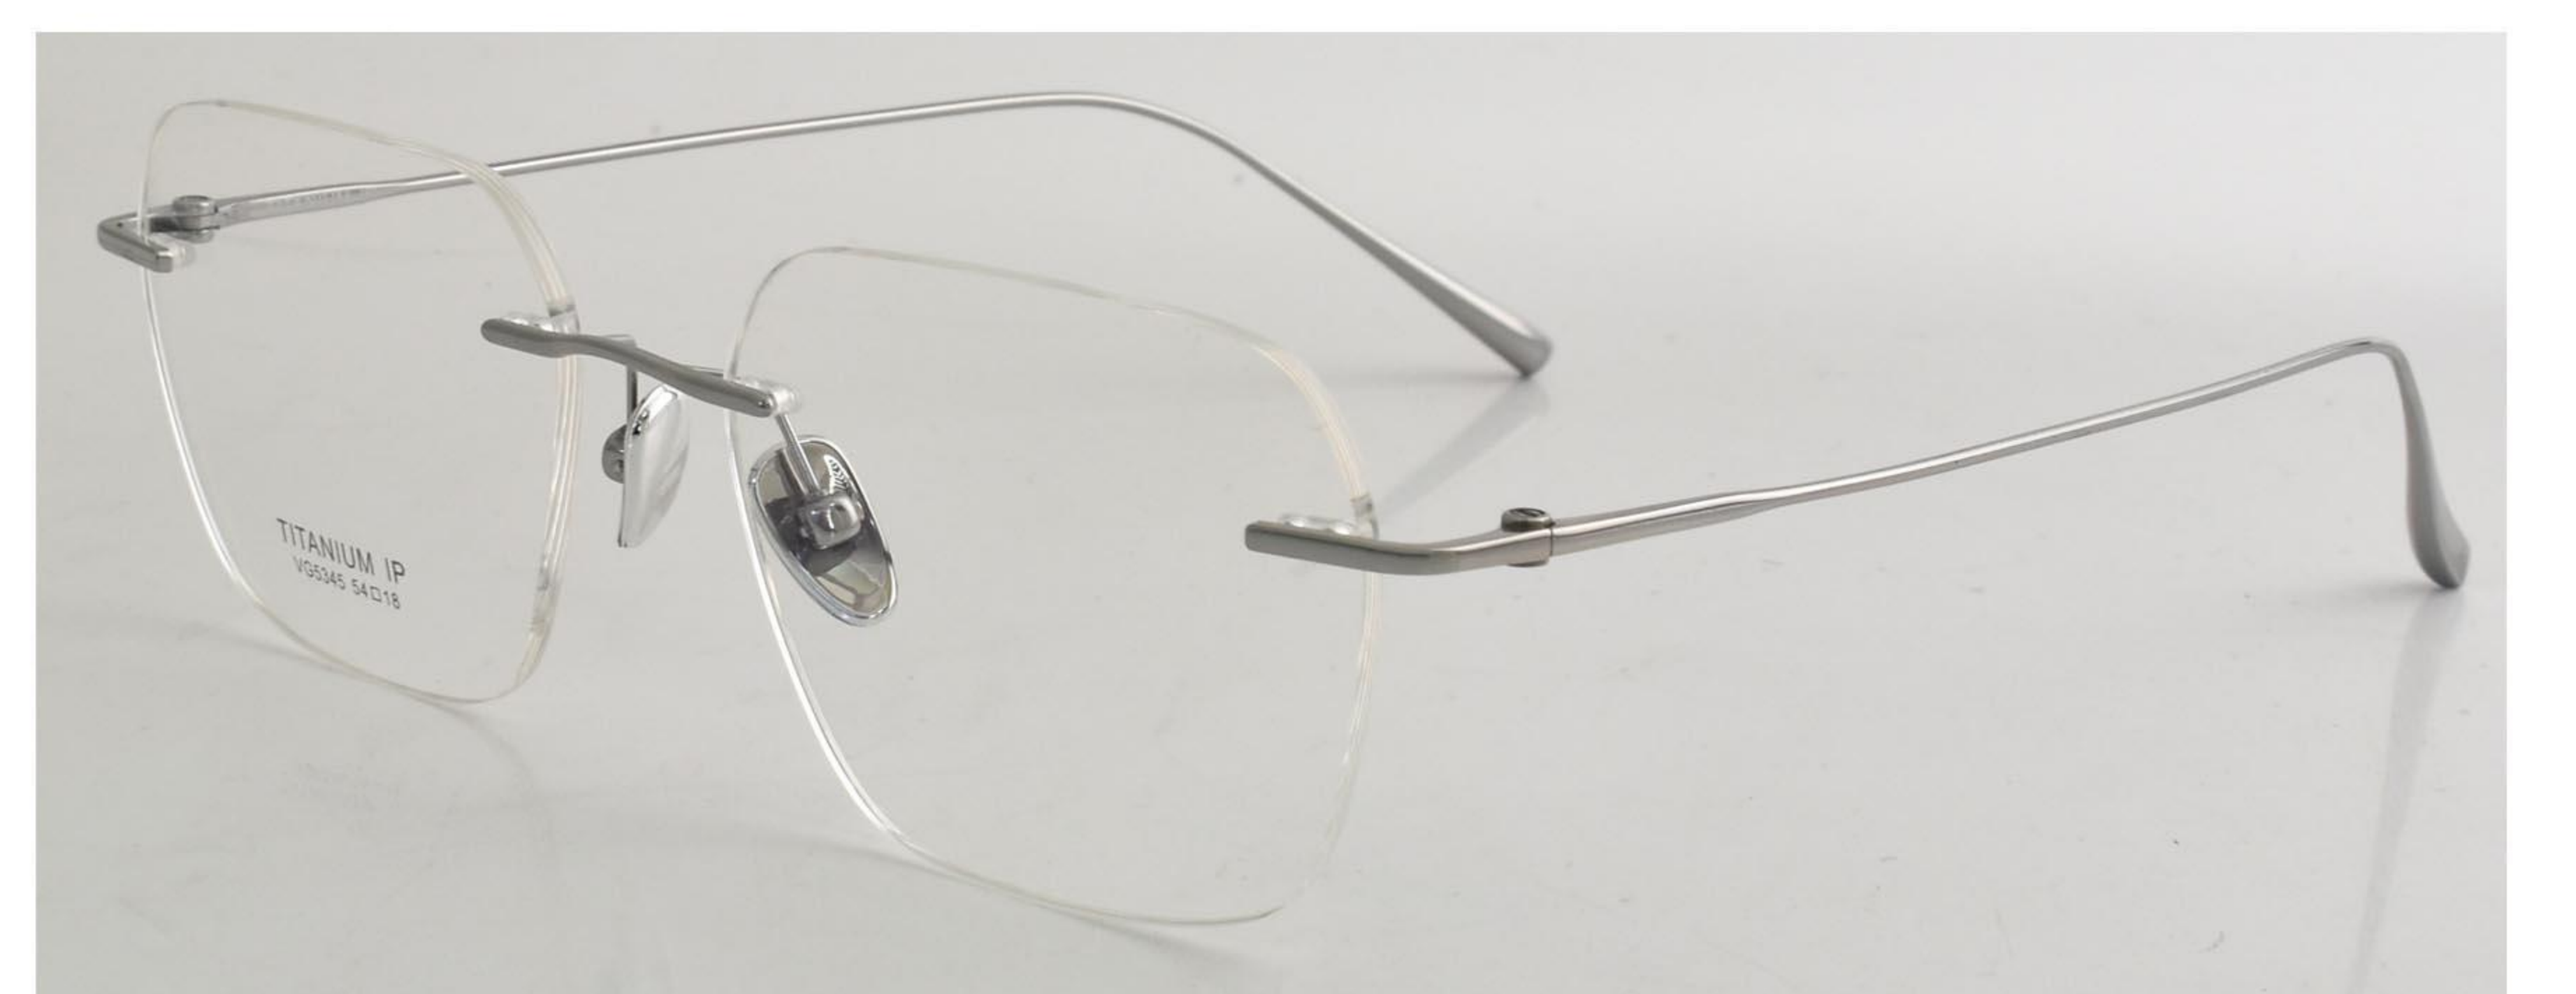

镜框规格： 54-18-148

C1金色

C2枪色

C4黑色

C3银色

55

轻奢无框
简约优雅

型号： VG5346