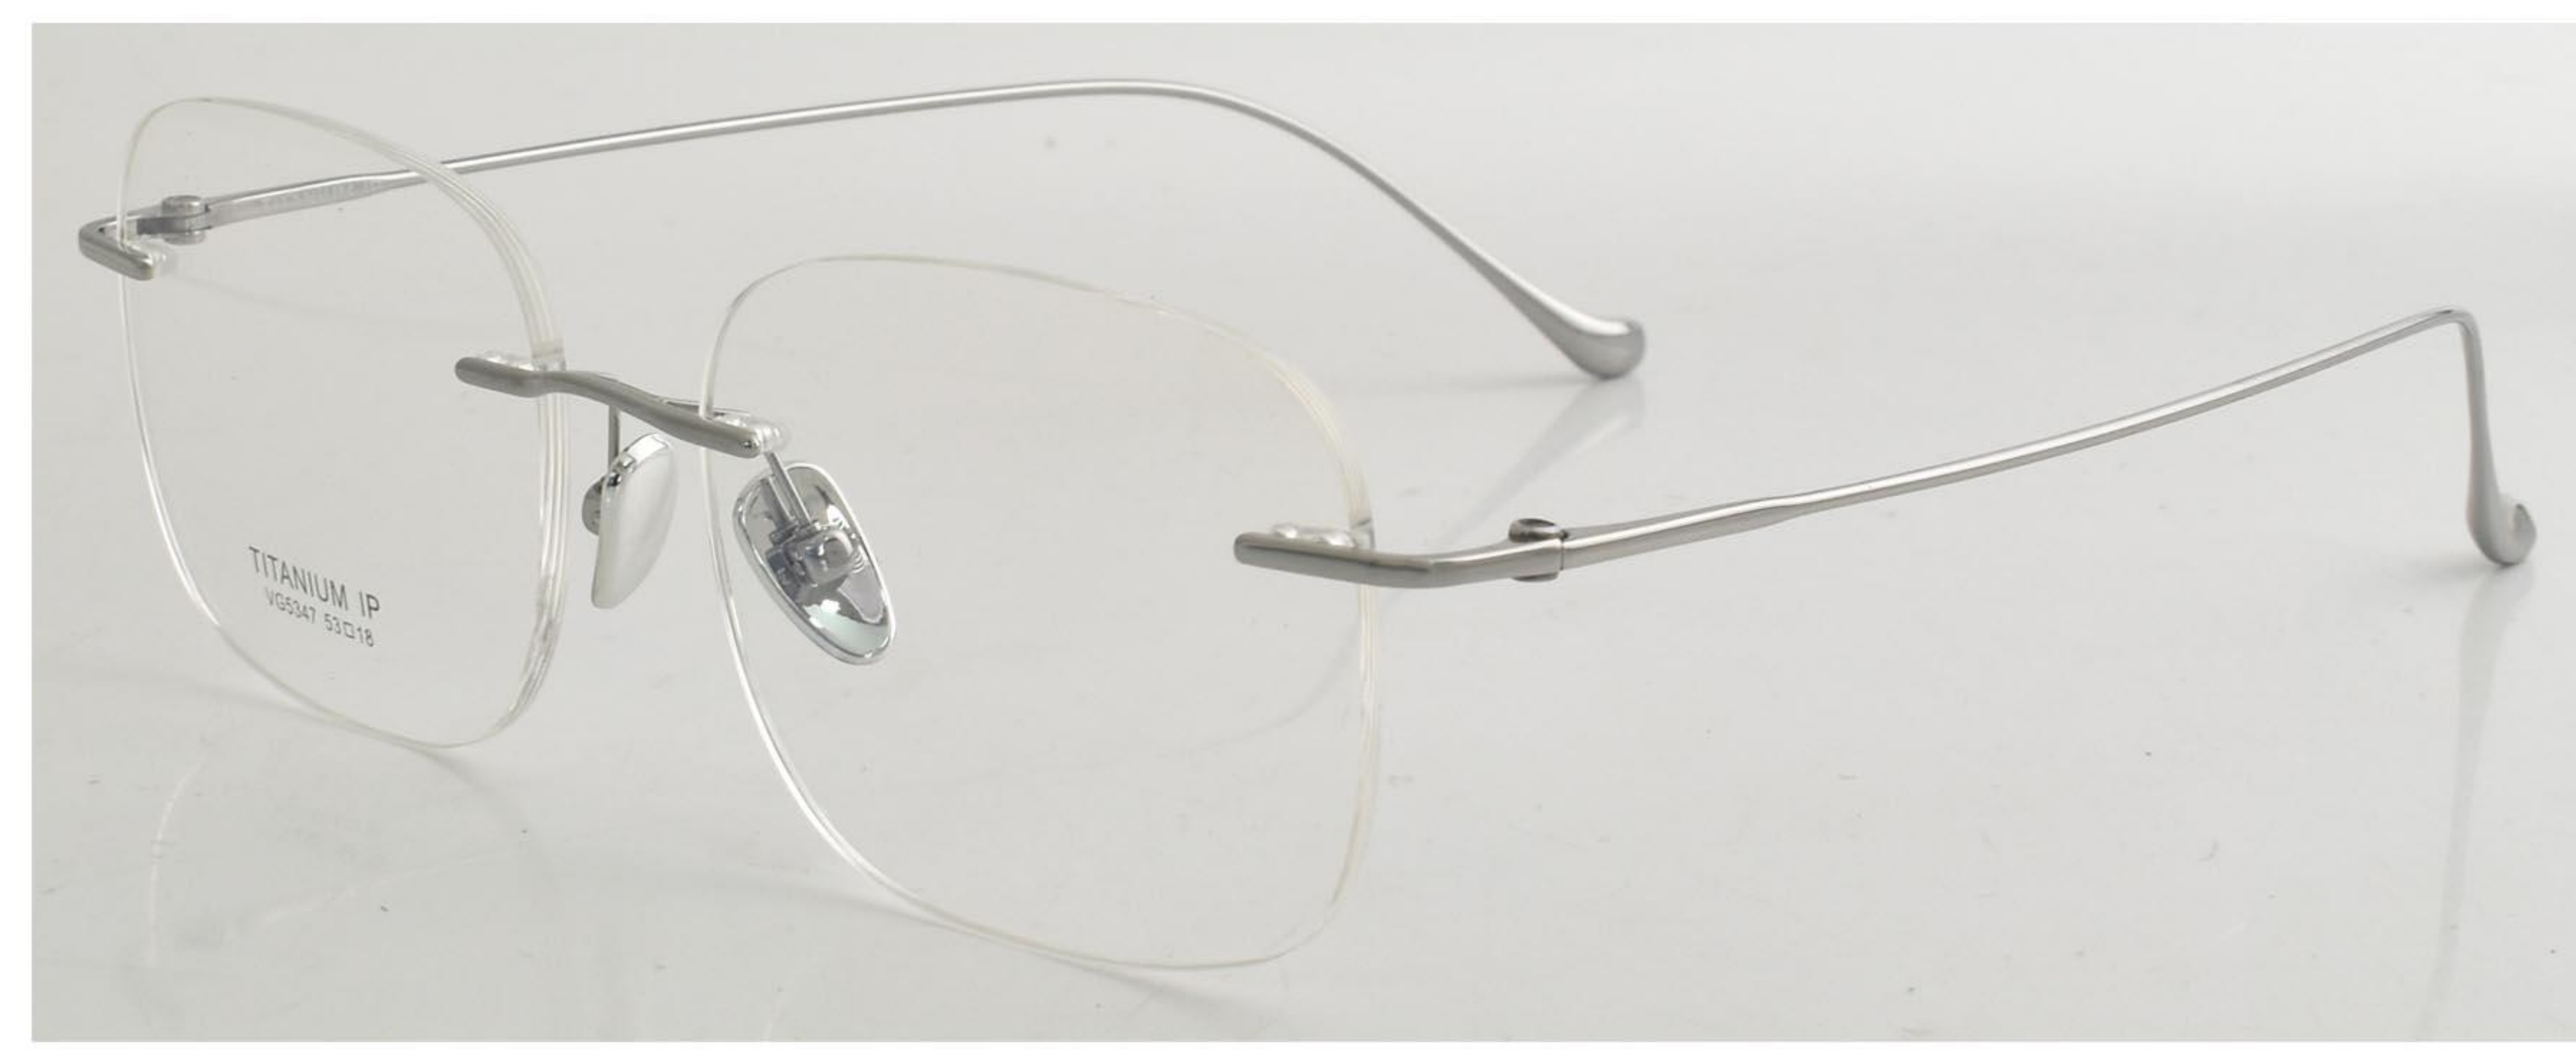

55

轻奢无框
简约优雅

型号：**VG5347**

系列：**轻奢无框**

材质：**钛架**

颜色分类：**4色可选**

镜框规格：**58-18-148**

C3银色