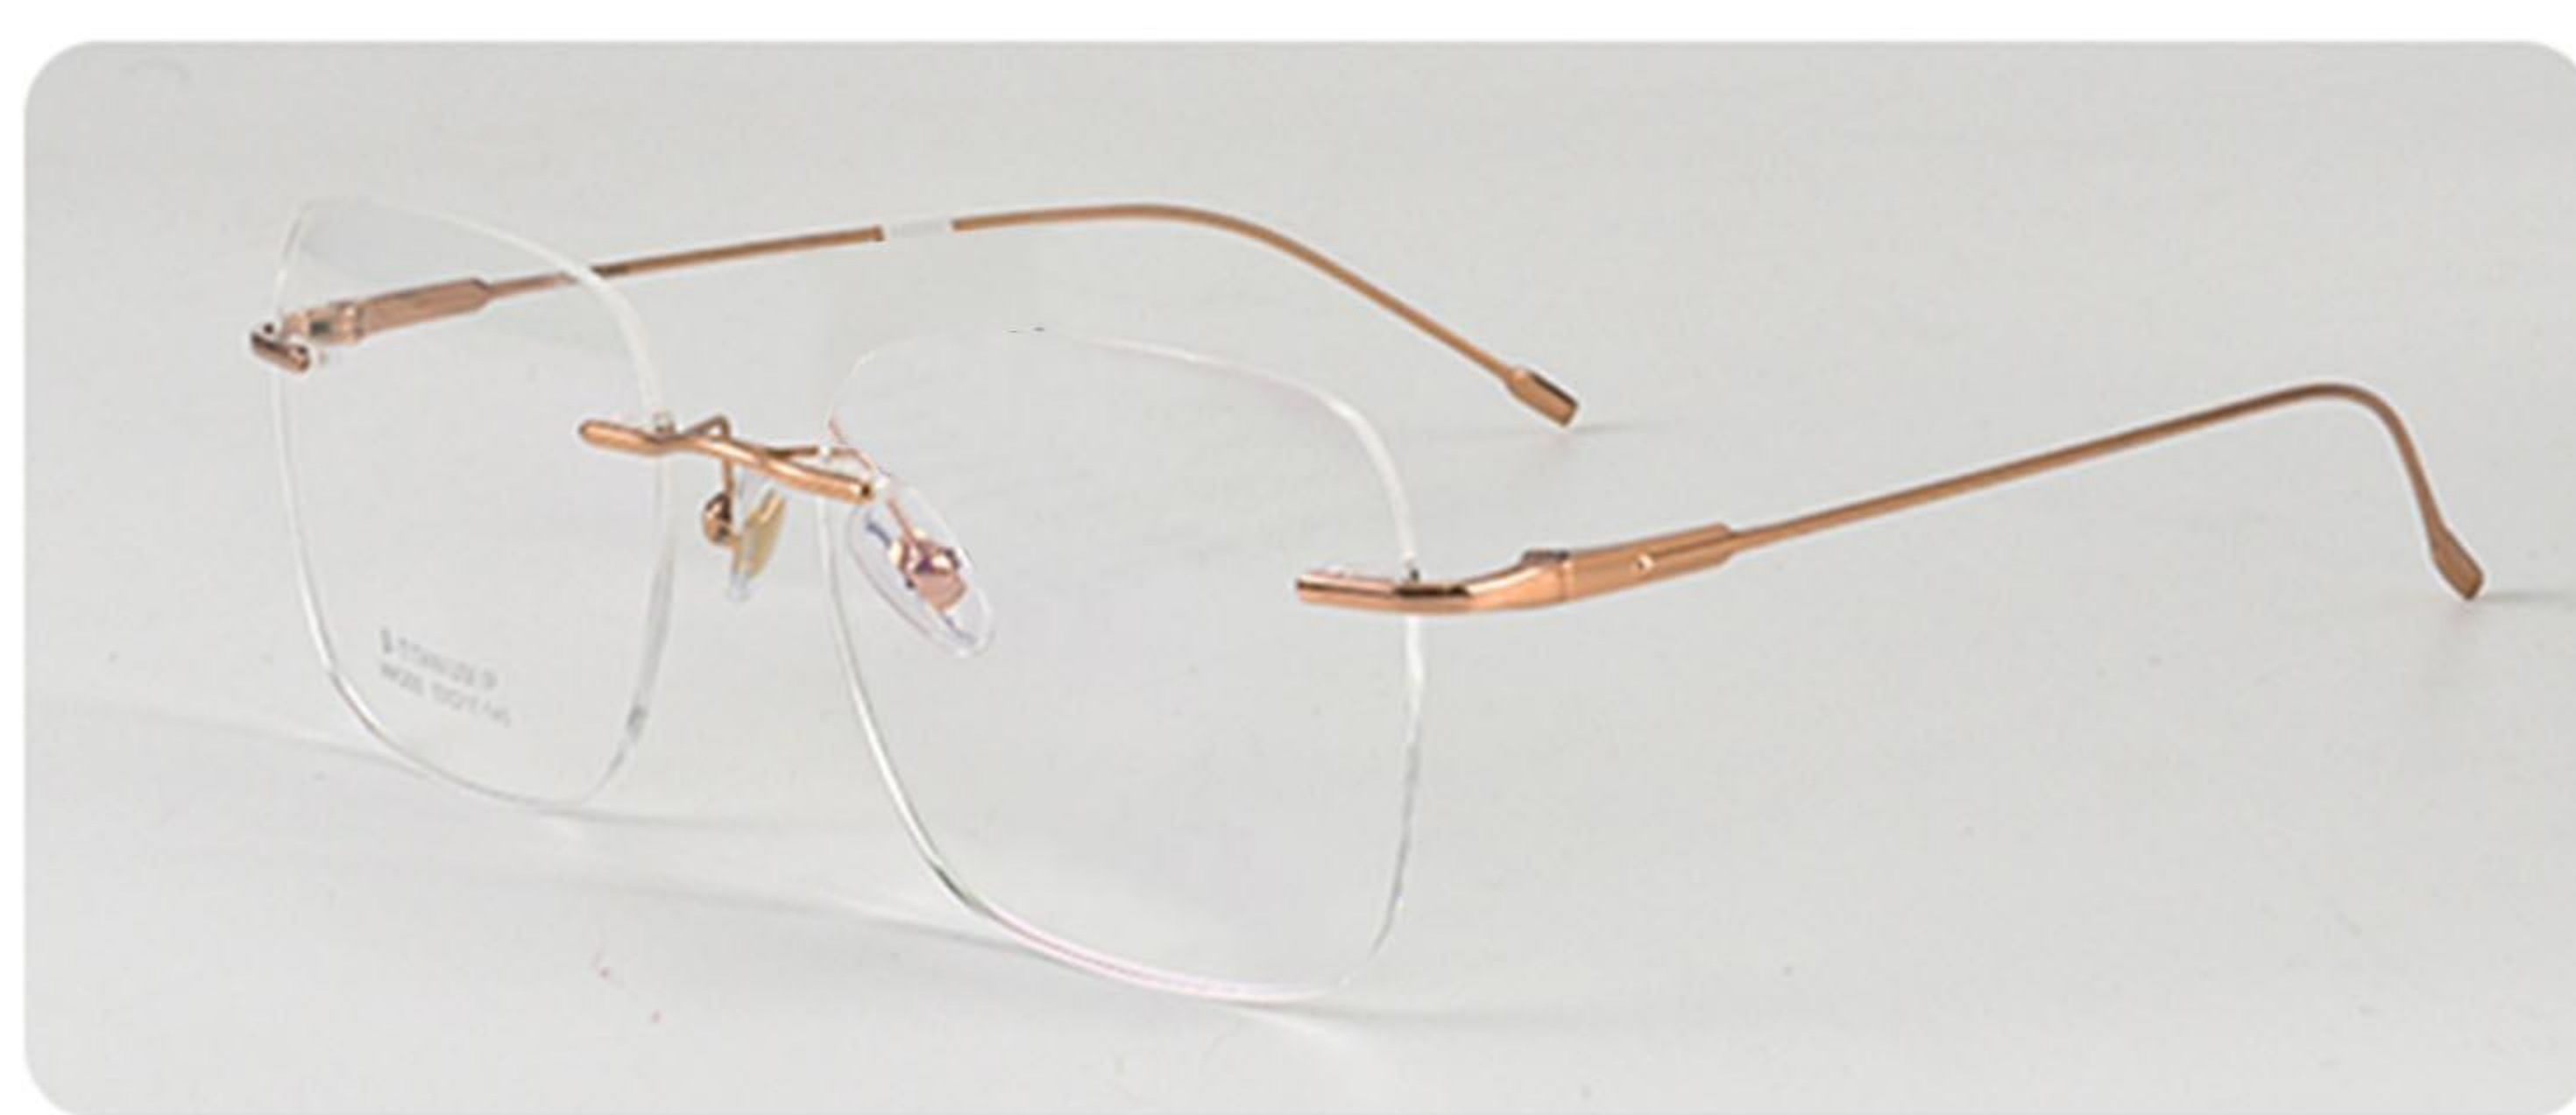

55

型号：

WK205

系列：

无框时尚

材质：

钛

颜色分类：

4色可选

镜框规格：

53-17-145

WK205 53□17-145

轻盈舒适
时尚百搭

稳固桩头

经久耐用 耐腐蚀突出

优质鼻托

不压鼻梁 不留红印

质感钛腿

镜腿线条流畅 舒适护耳

可选色号：4色

C1 玫金

C2 银色

C4 黑色

C3 枪色