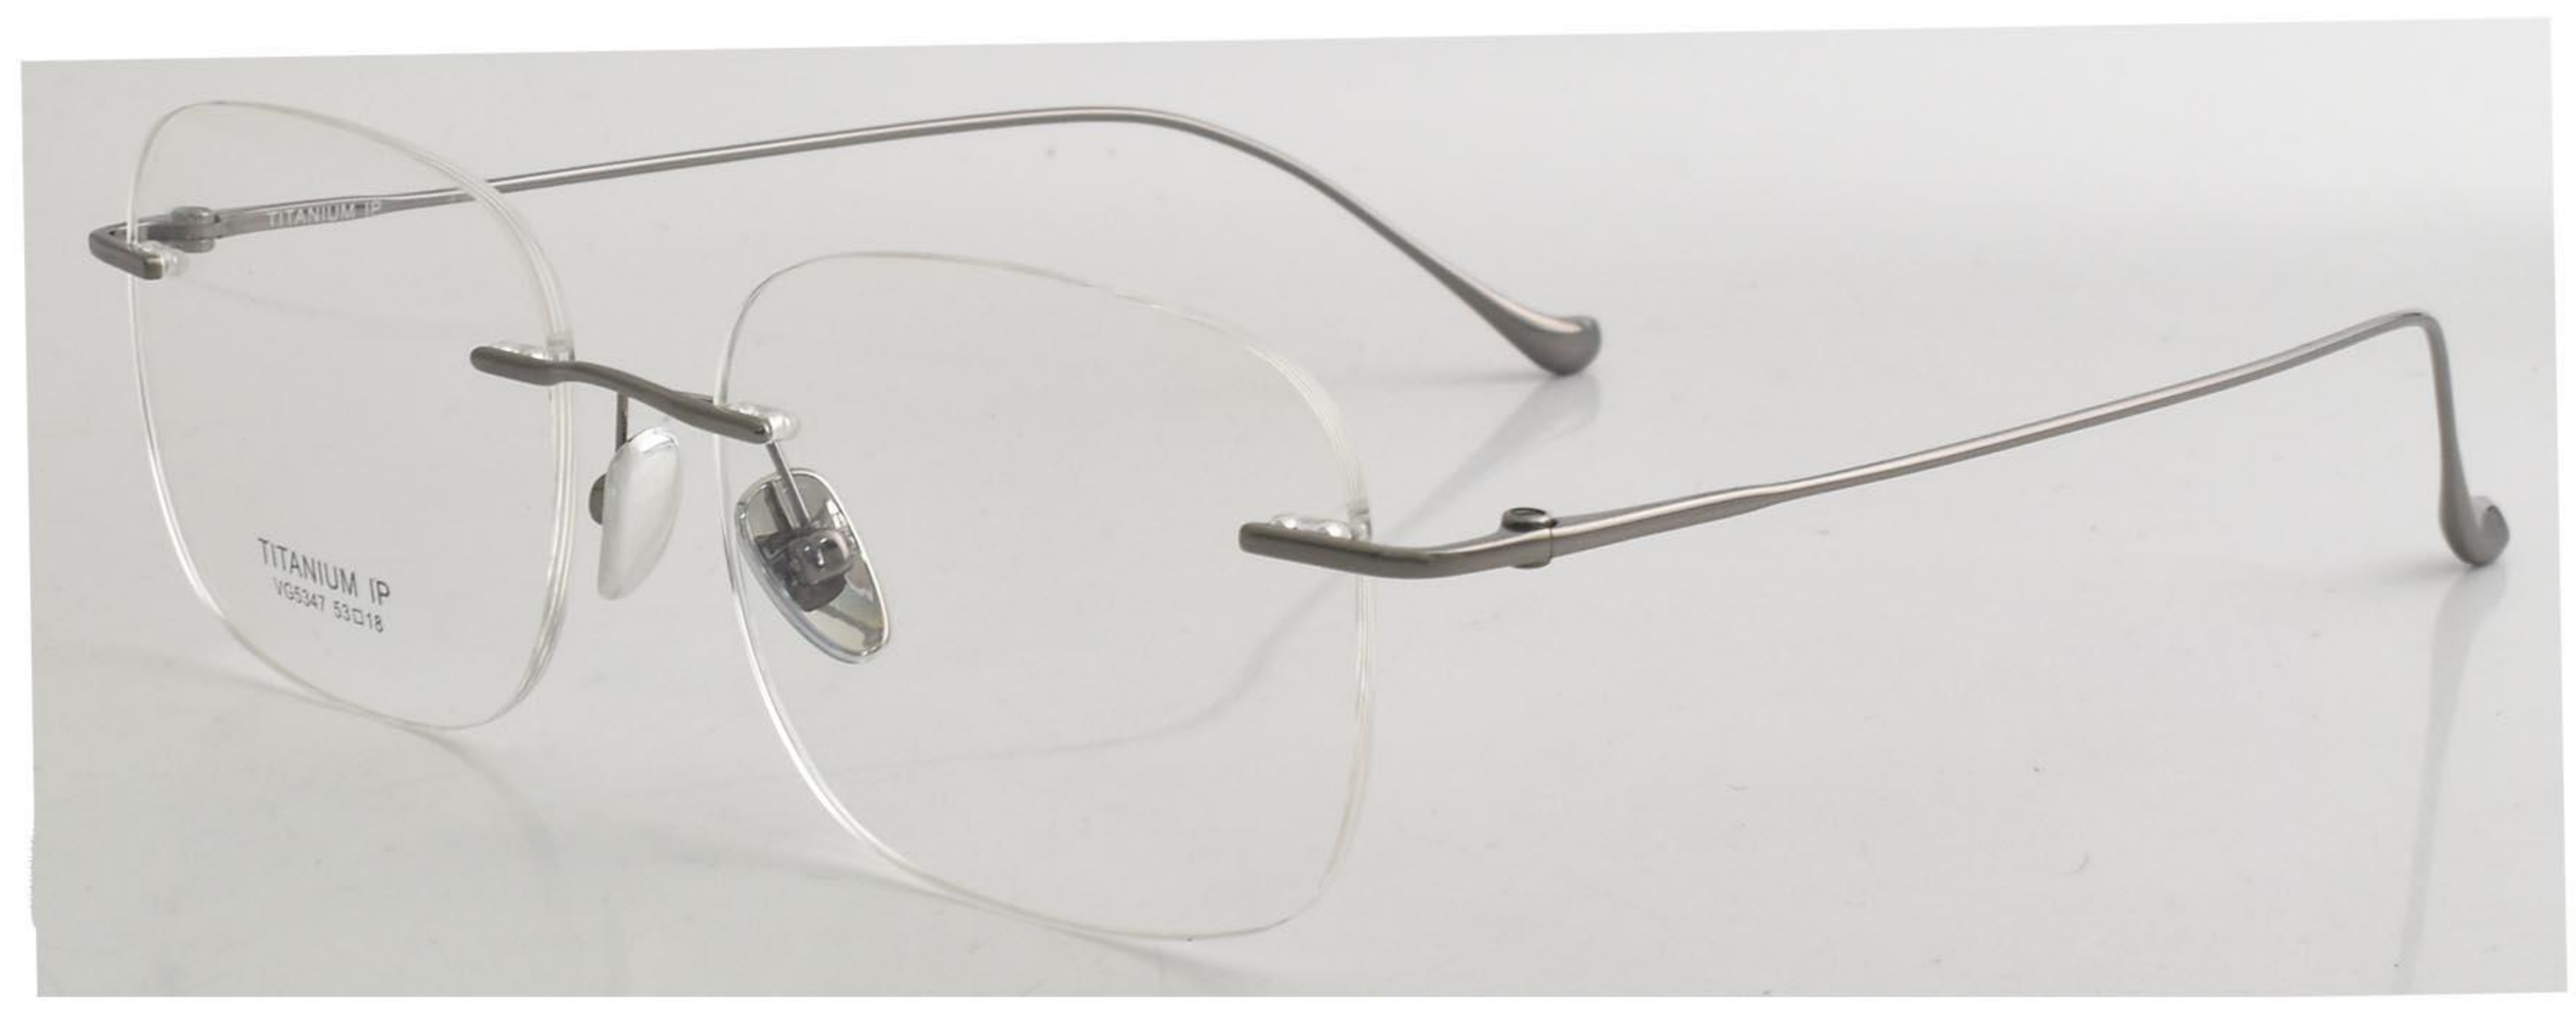

55

轻奢无框
简约优雅

型号：**VG5347**

系列：**轻奢无框**

材质：**钛架**

颜色分类：**4色可选**

镜框规格：**58-18-148**

C1金色