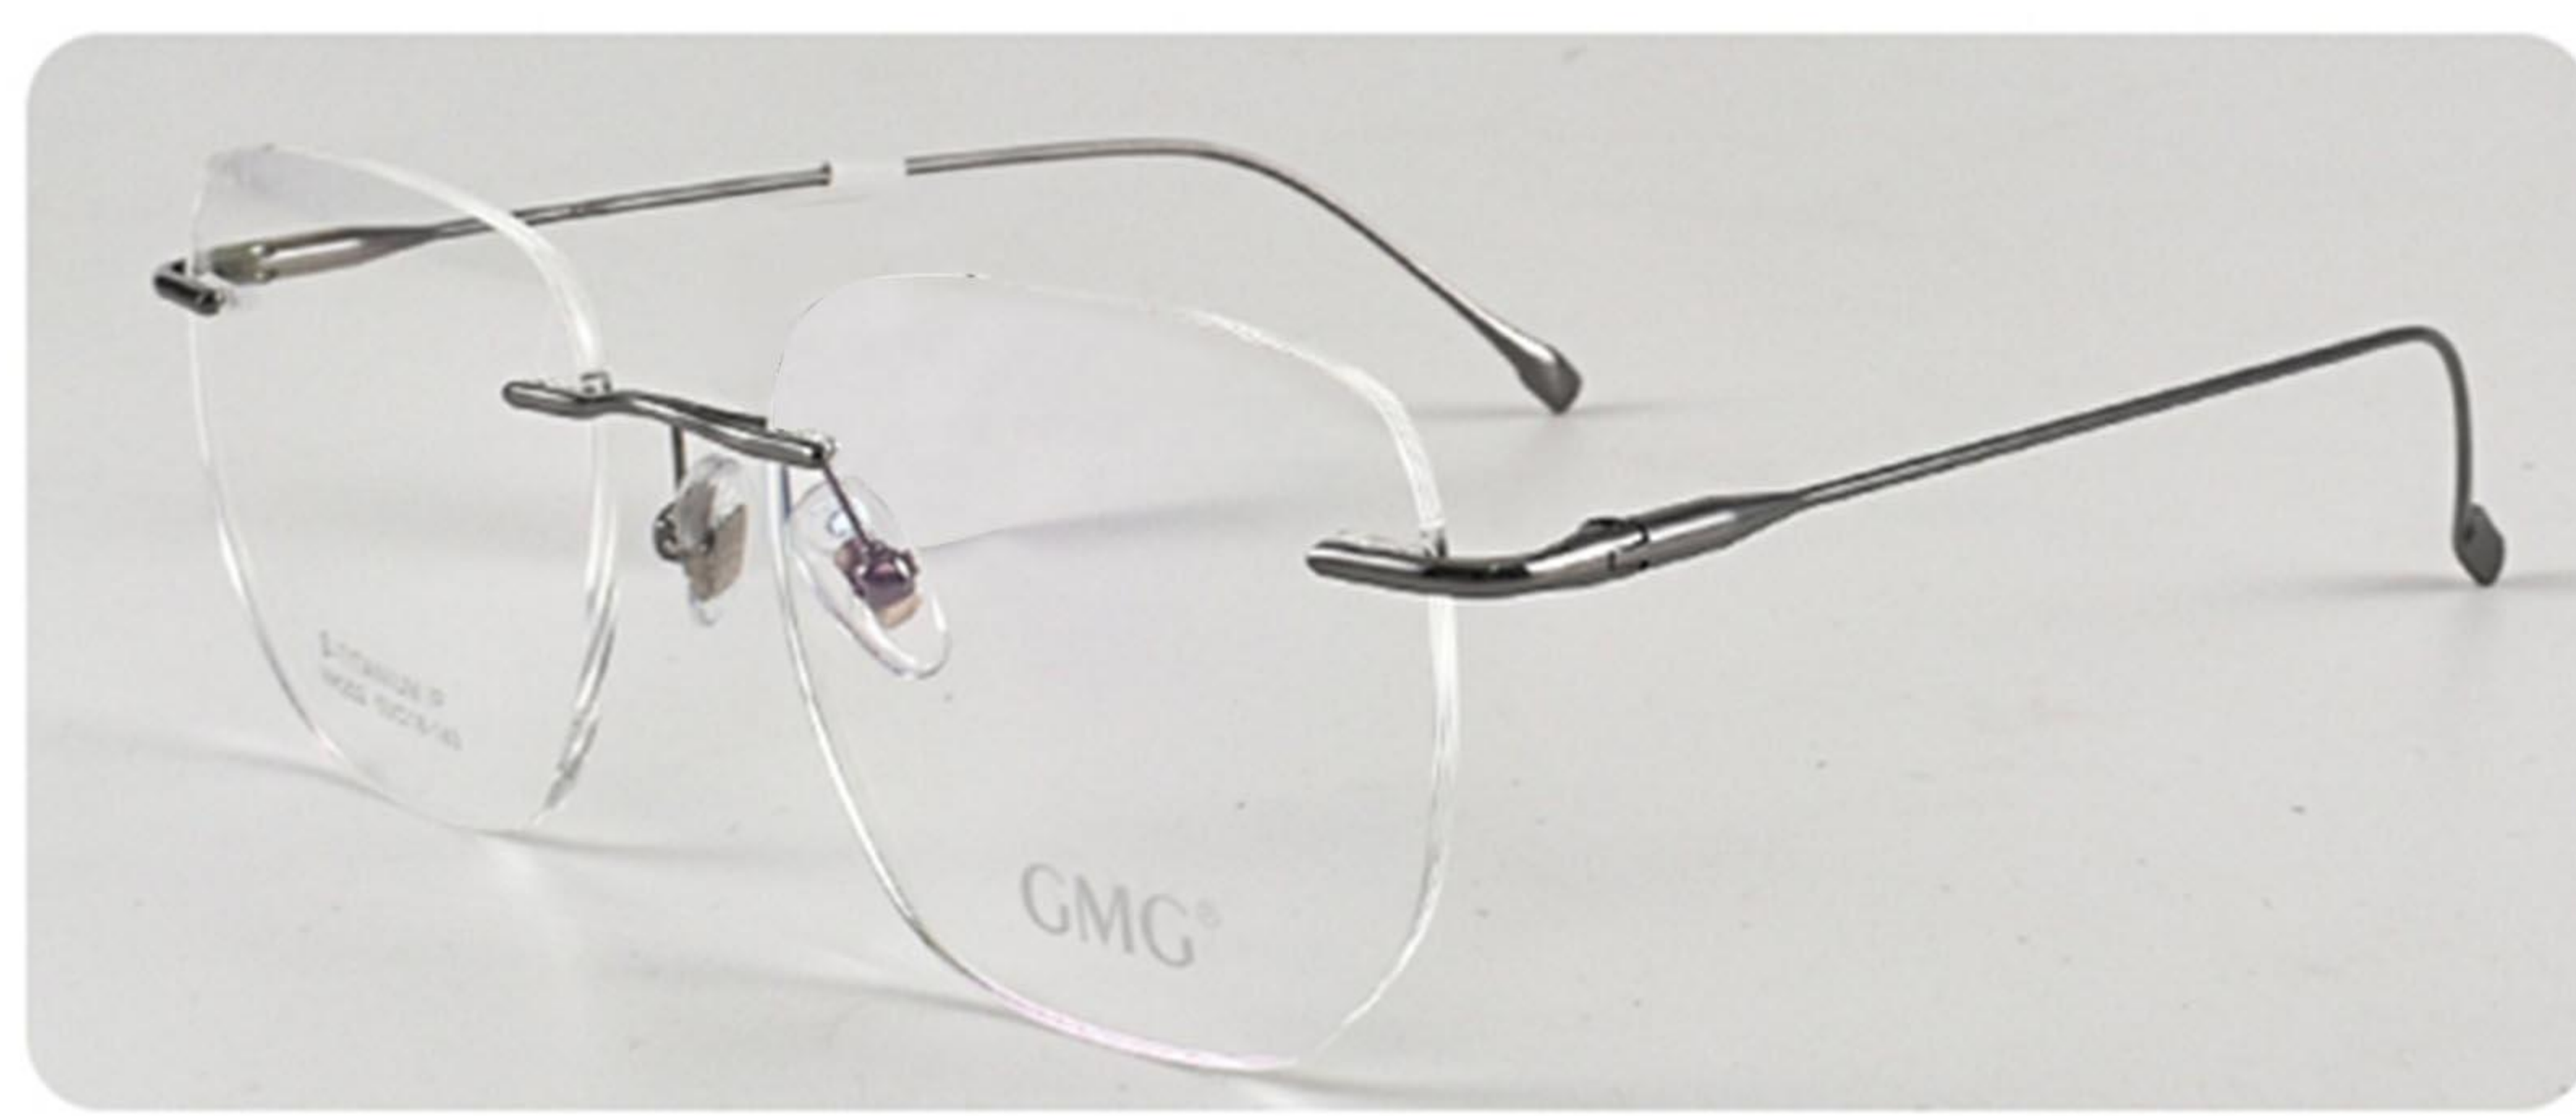

55

型号：

WK202

系列：

无框时尚

材质：

钛

颜色分类：

4色可选

镜框规格：

53-18-143

轻盈舒适
时尚百搭

WK202 53□18-143

稳固桩头

经久耐用 耐腐蚀突出

硅胶软鼻托

不压鼻梁 不留红印

质感钛腿

镜腿线条流畅 舒适护耳

可选色号：4色

C1 玫金

C2 银色

C4 黑色

C3 枪色