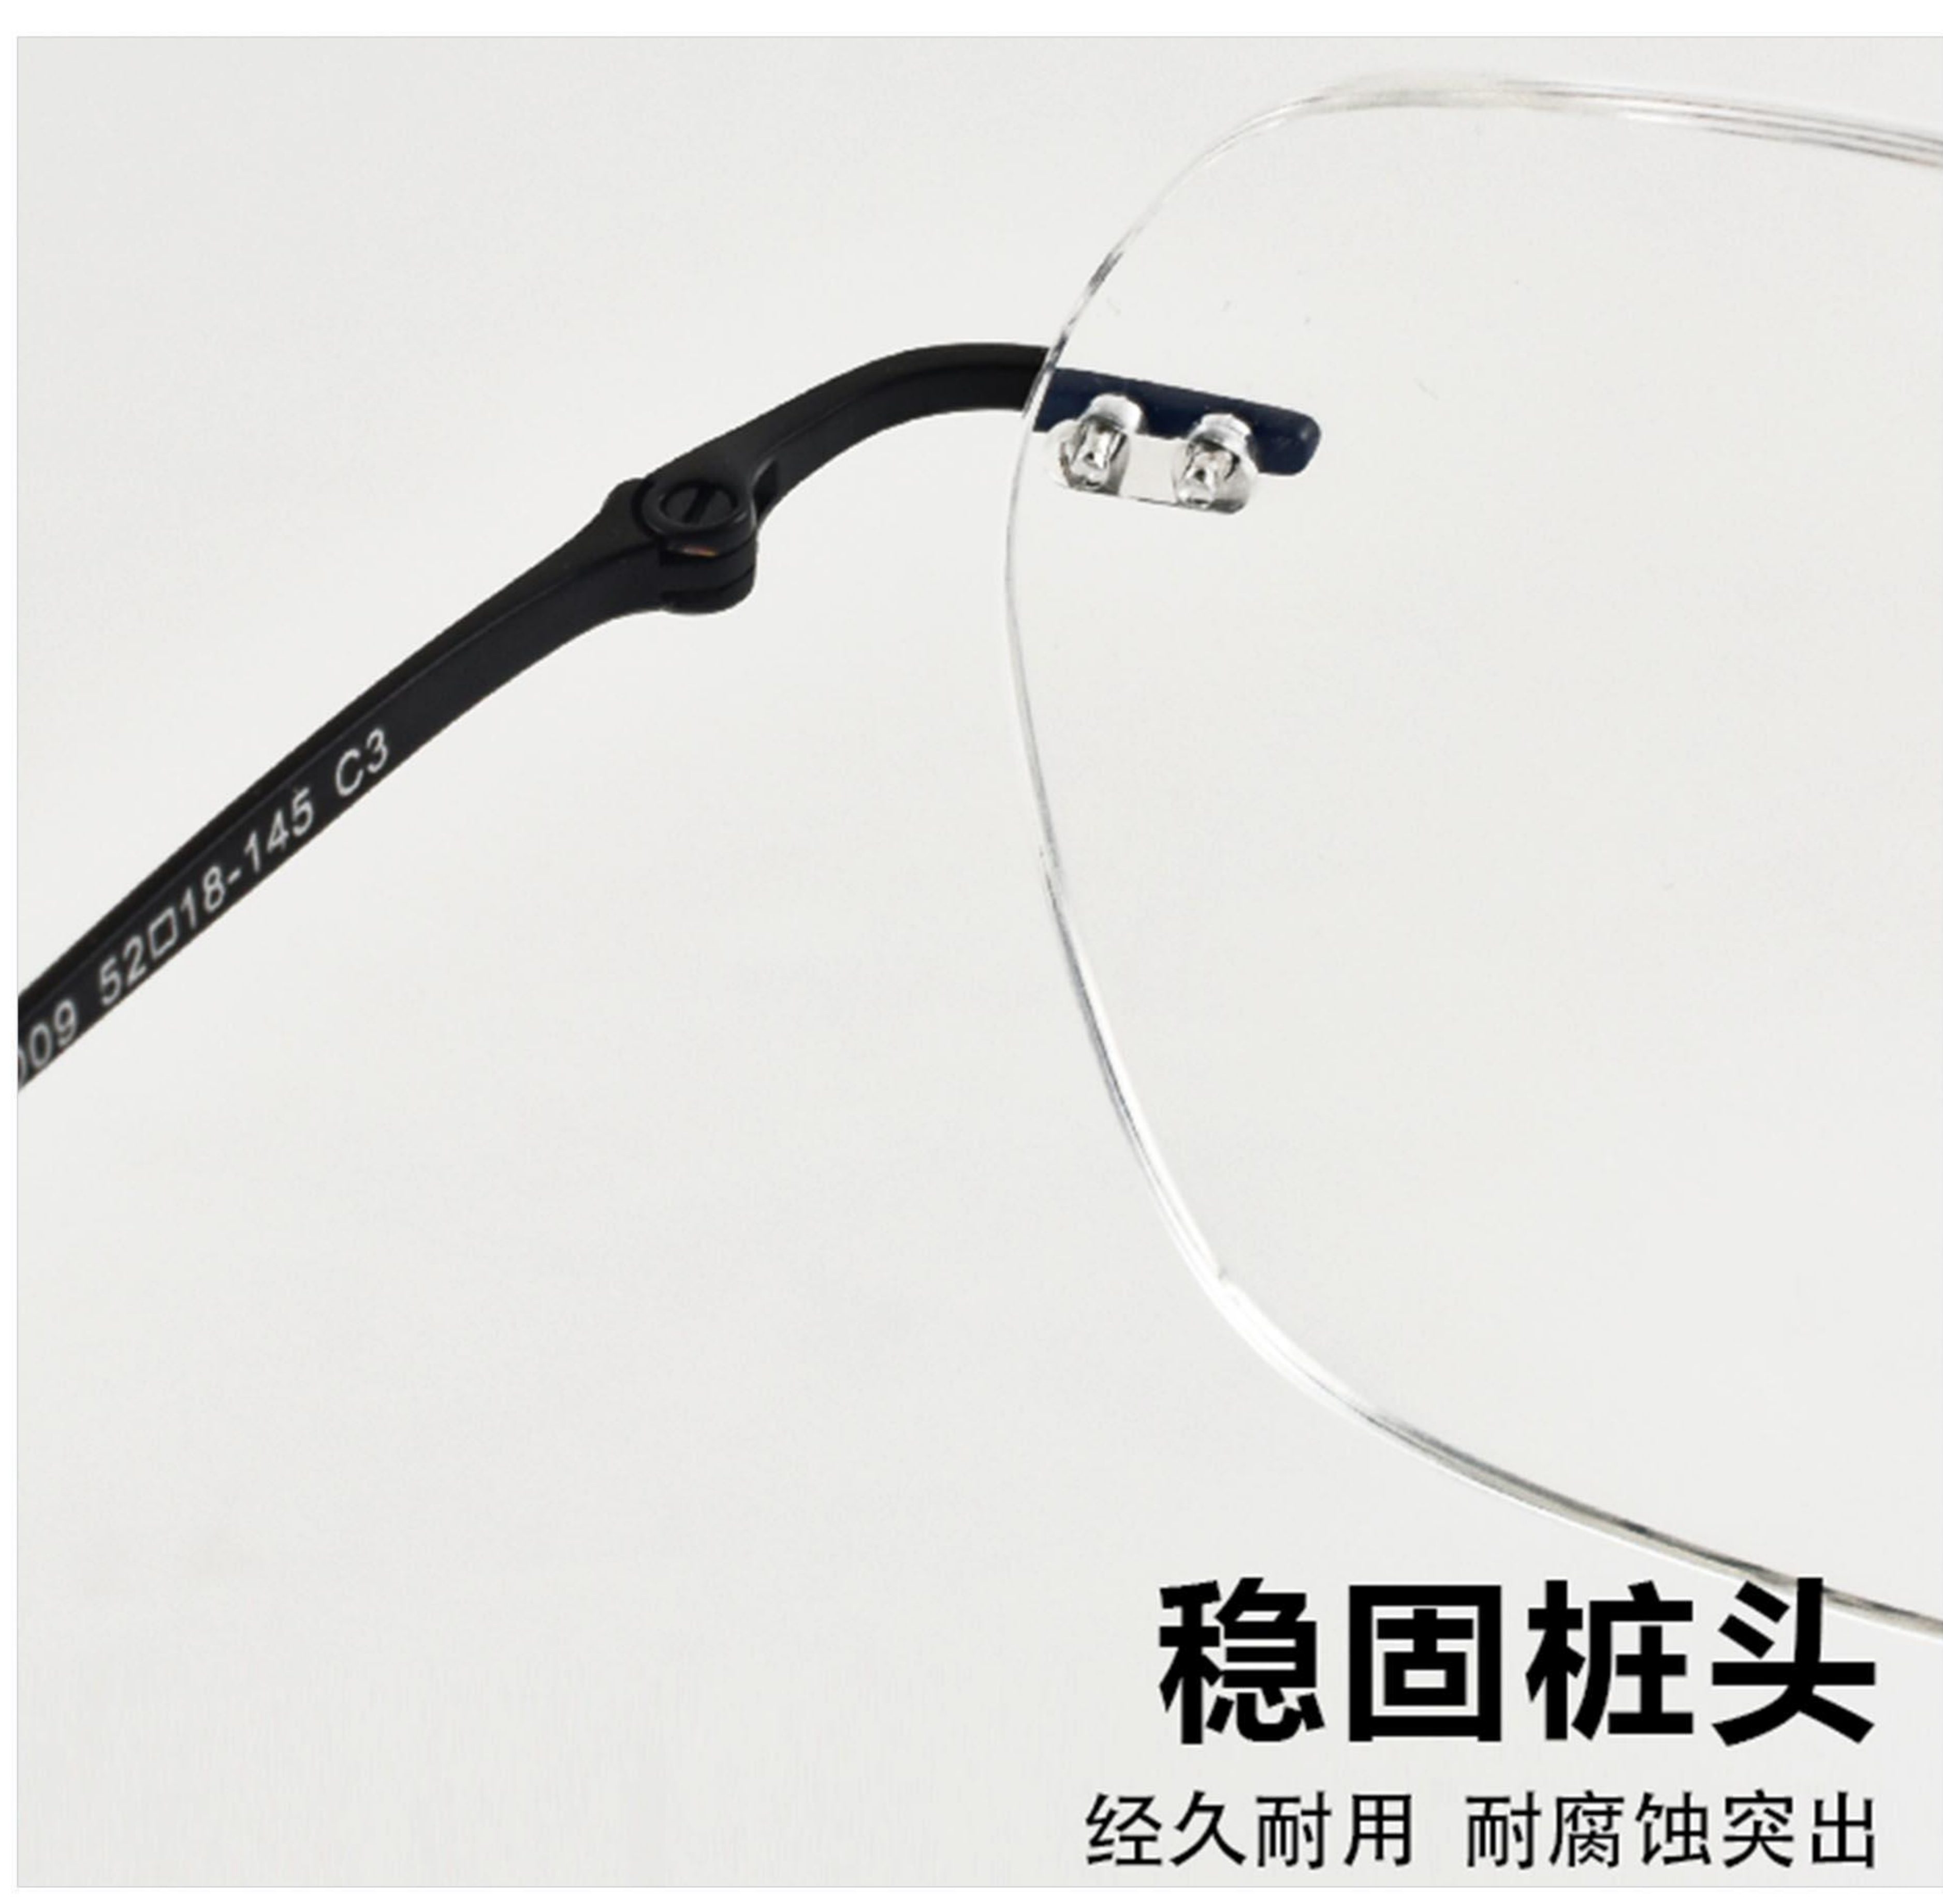

55

轻盈舒适
时尚百搭

型号：**WK009**

系列：商务无框

材质：钛

颜色分类：4色可选

镜框规格：52-18-145

稳固桩头