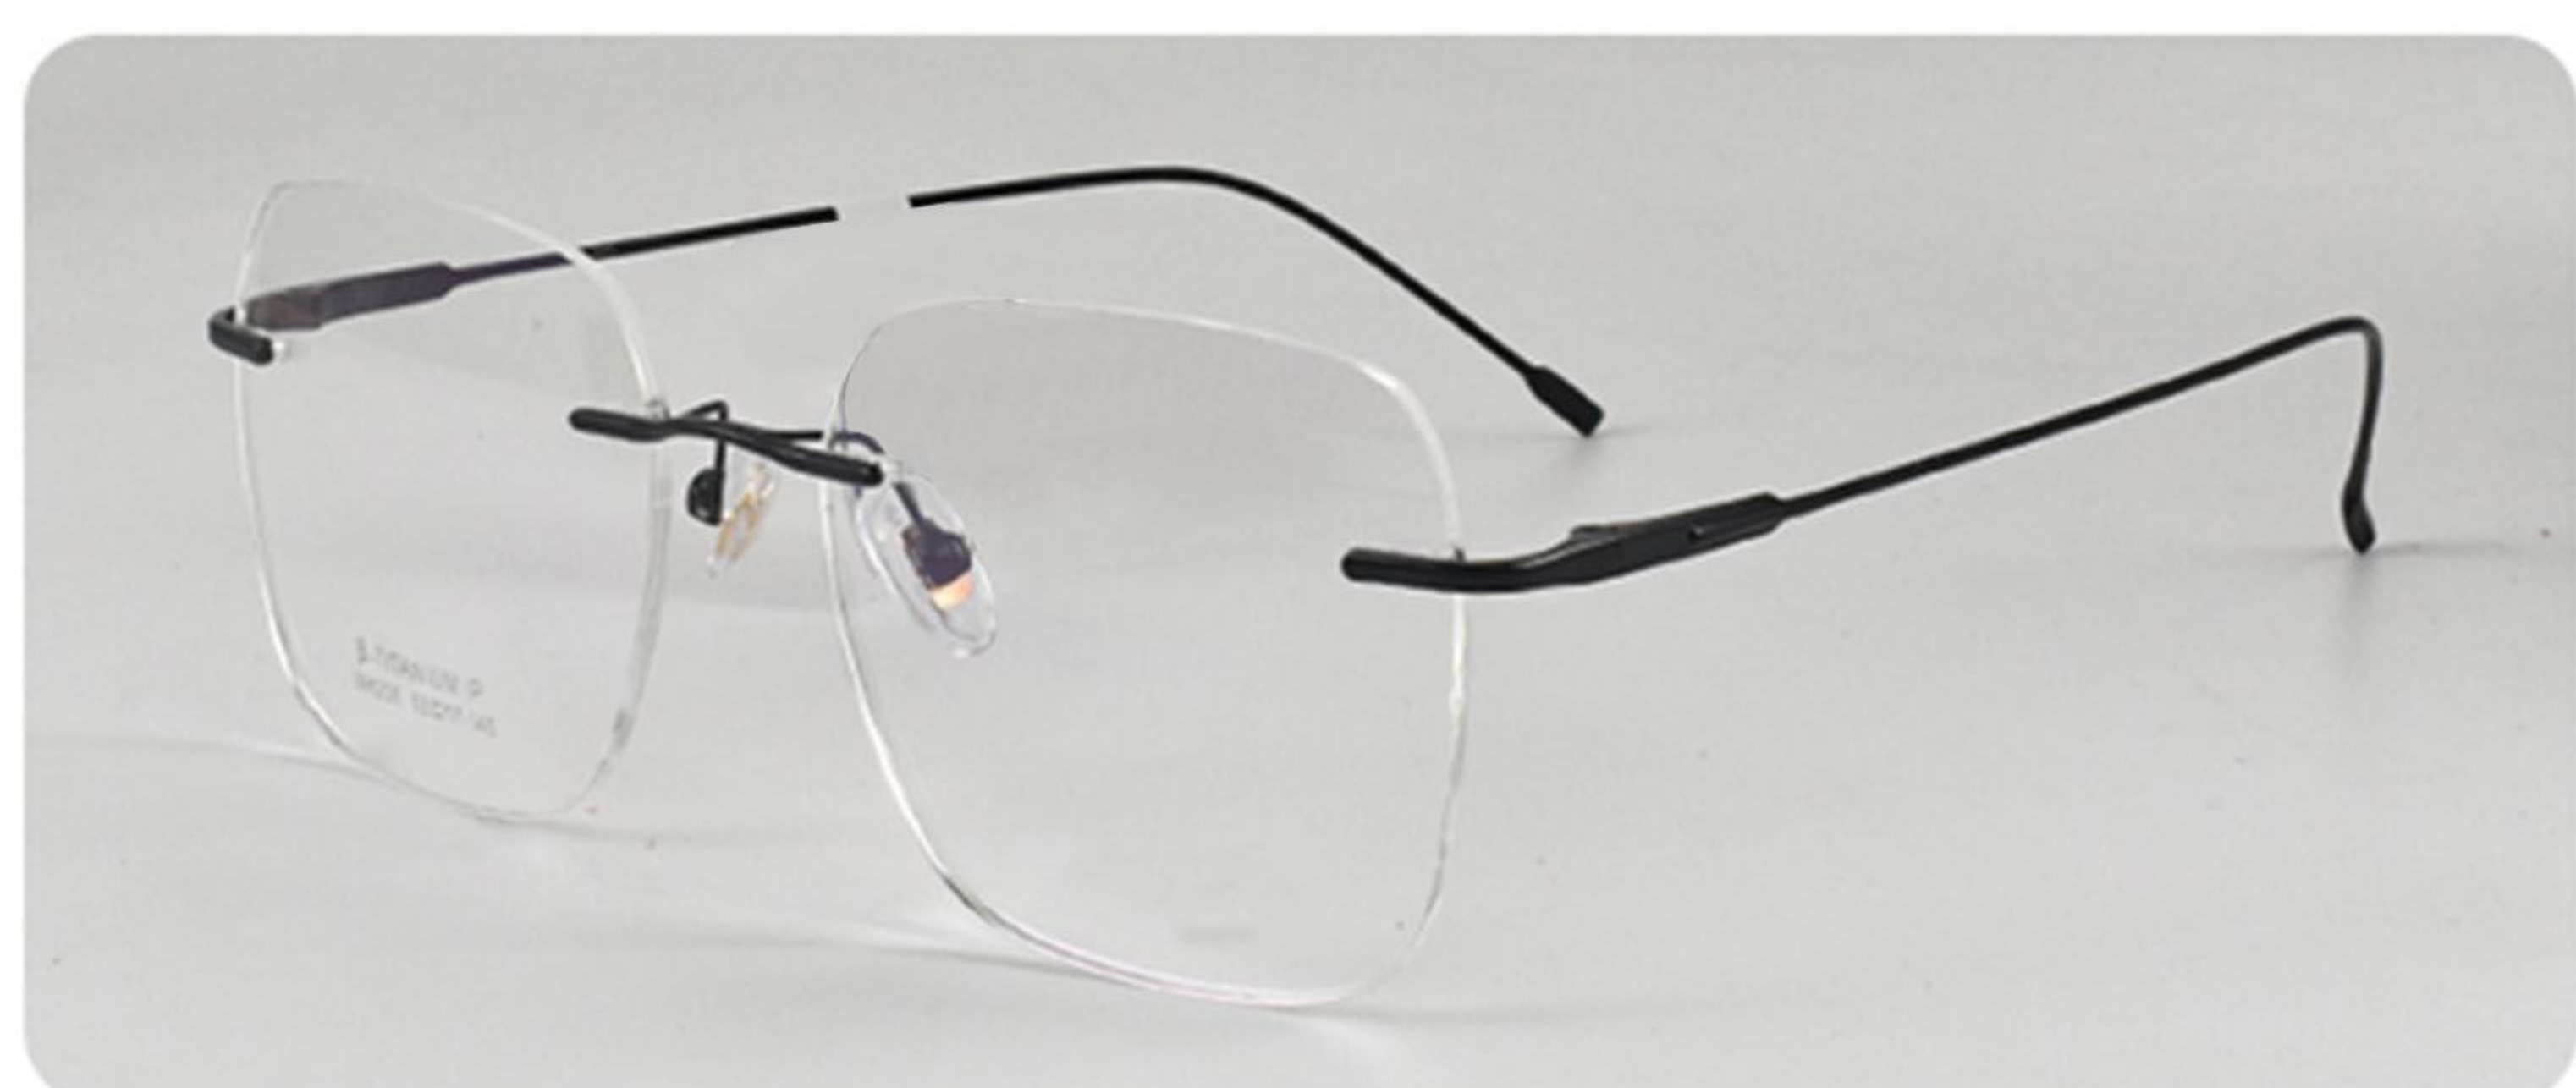

55

型号：

WK205

系列：

无框时尚

材质：

钛

颜色分类：

4色可选

镜框规格：

53-17-145

WK205 53□17-145

轻盈舒适
时尚百搭

稳固桩头

经久耐用 耐腐蚀突出

优质鼻托

不压鼻梁 不留红印

质感钛腿

镜腿线条流畅 舒适护耳

可选色号：4色

C1 玫金

C2 银色

C4 黑色

C3 枪色