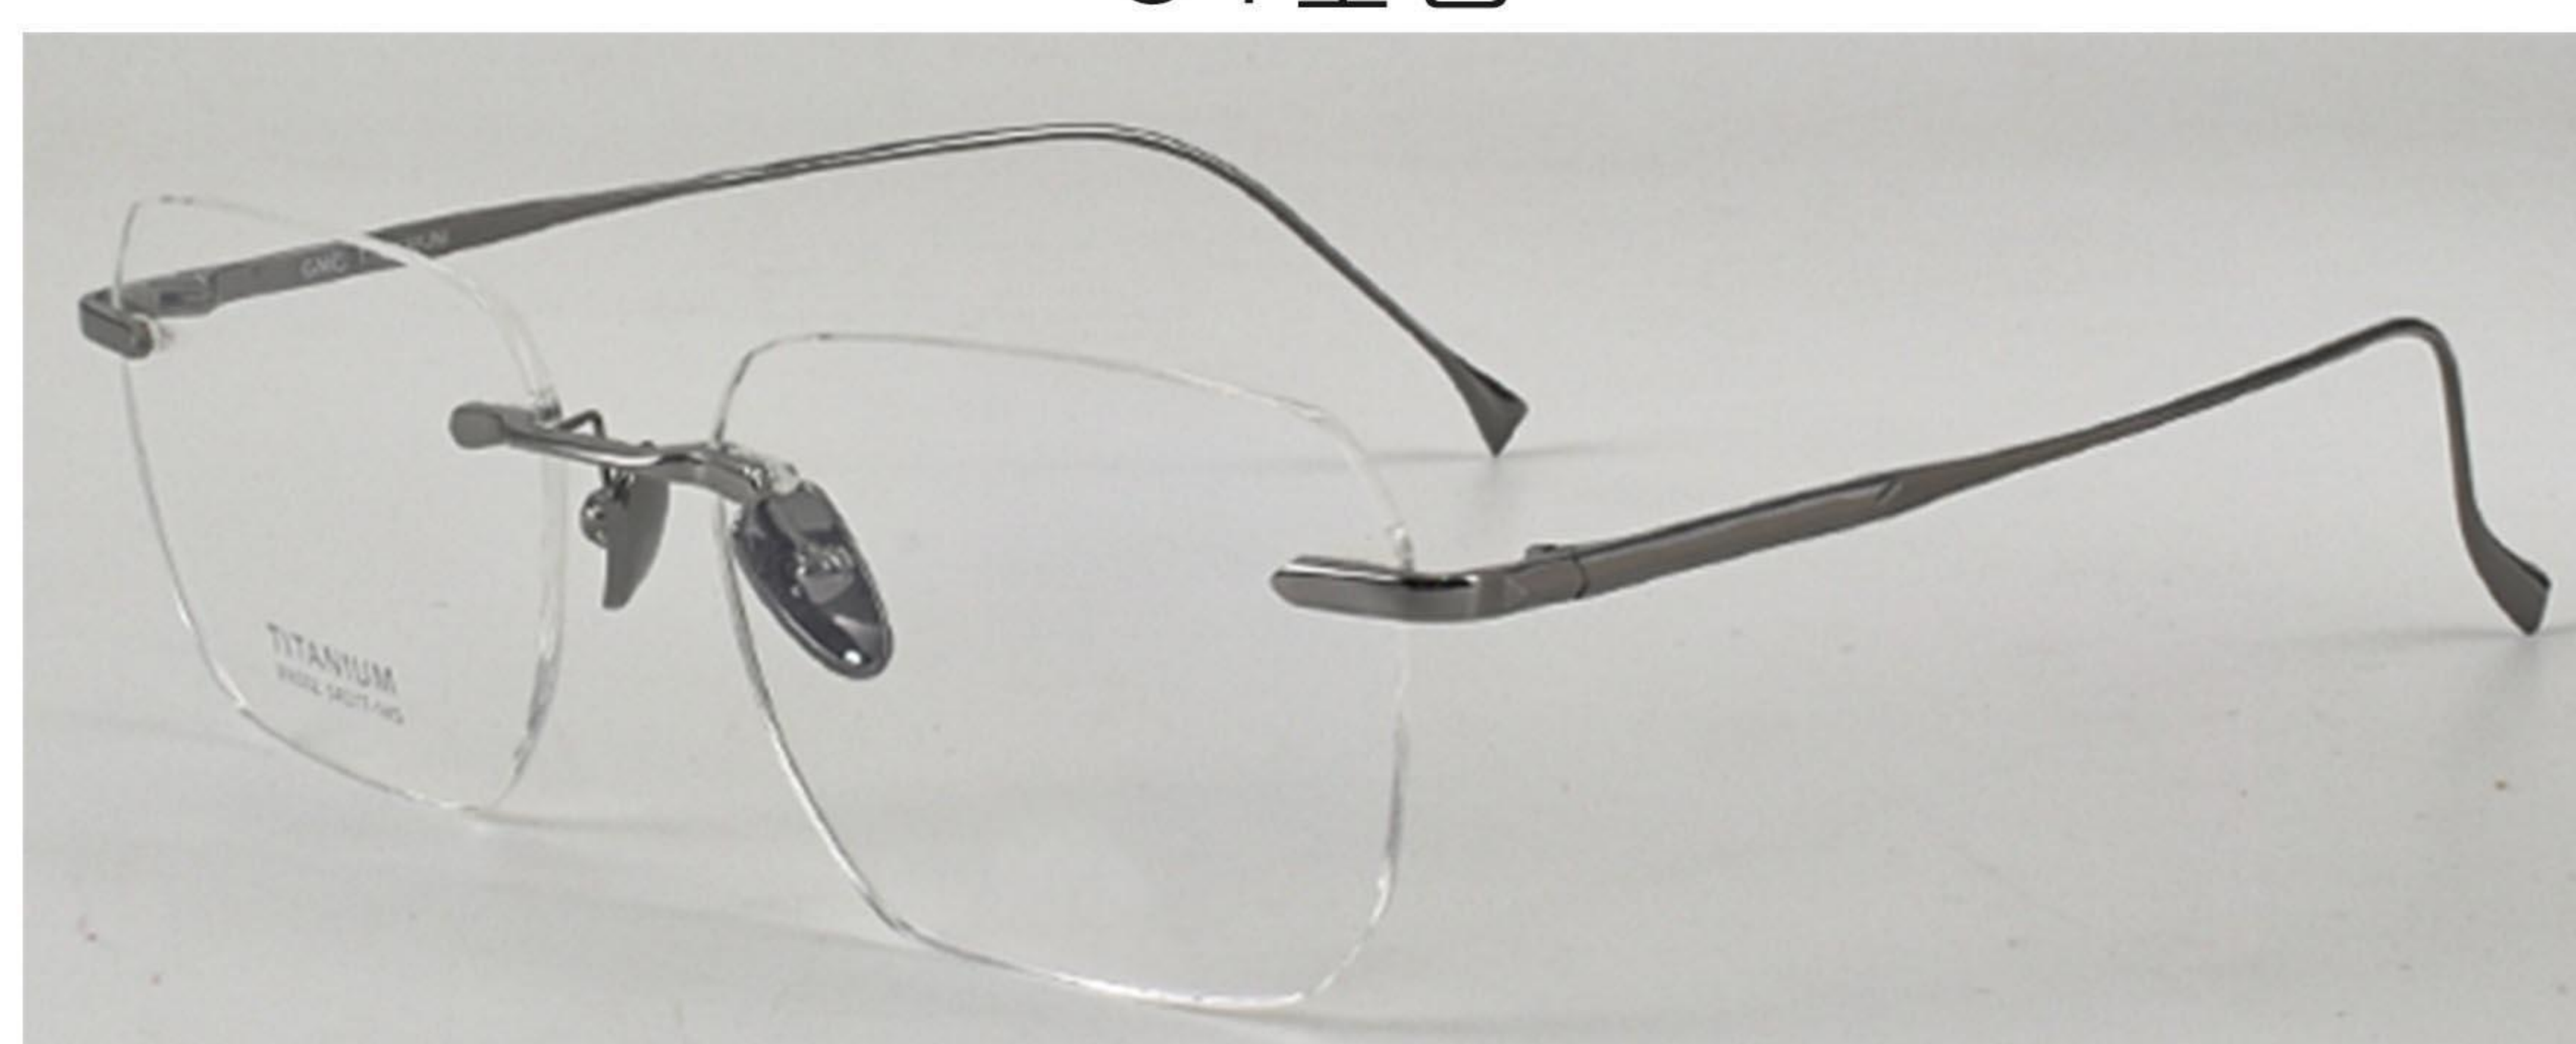

55

型号：

WK002

系列：

无框时尚

材质：

钛

颜色分类：

4色可选

镜框规格：

54-17-145

轻盈舒适
时尚百搭

稳固桩头

经久耐用 耐腐蚀突出

优质鼻托

不压鼻梁 不留红印

质感钛腿

镜腿线条流畅 舒适护耳

可选色号：4色

C2 枪色