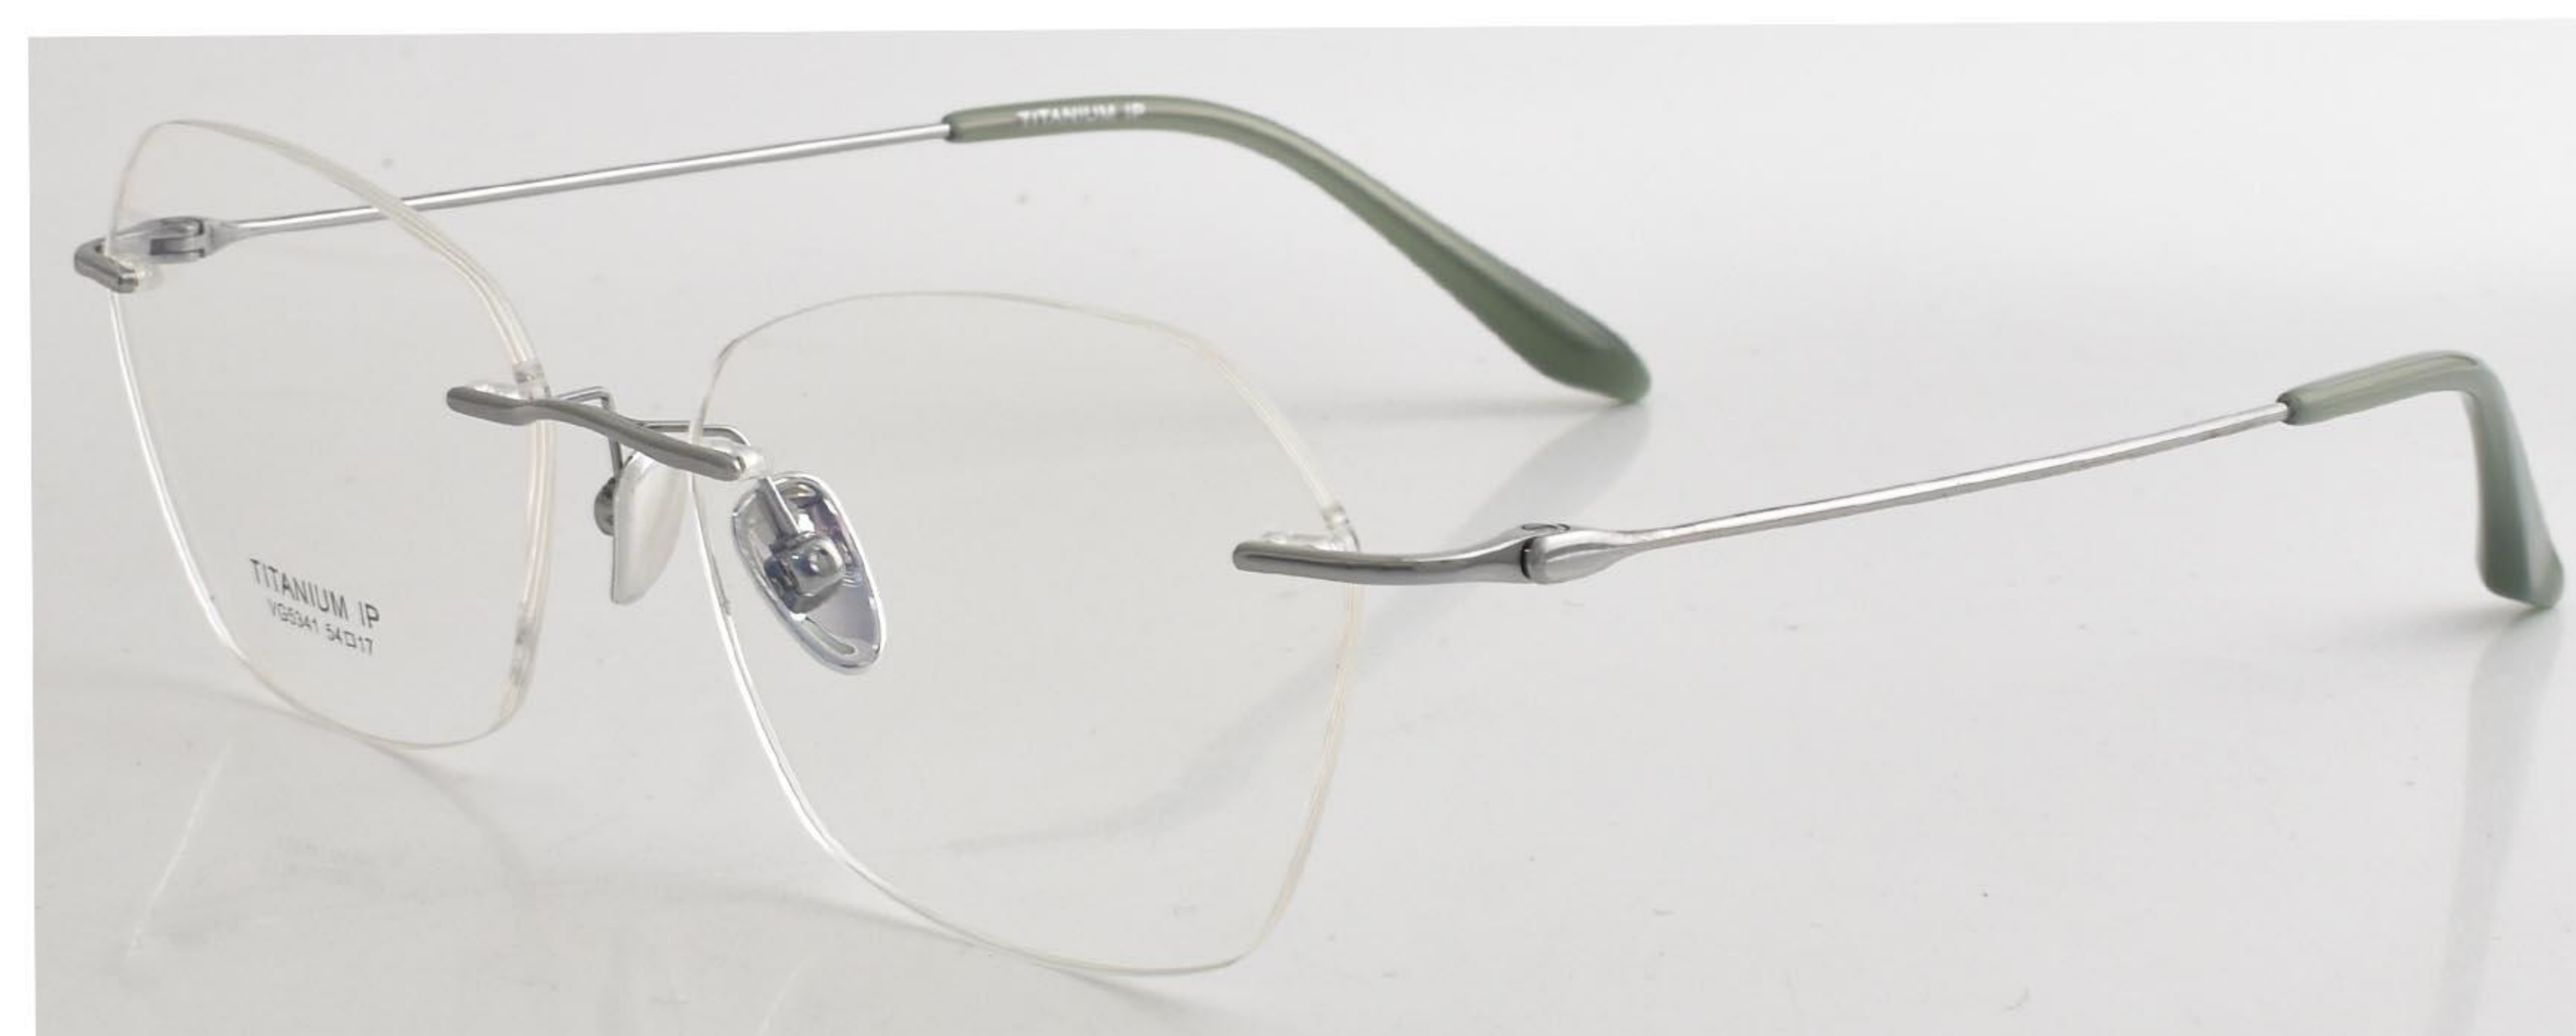

系列： 轻奢无框

材质： 钛架

颜色分类： 3色可选

镜框规格： 54-17-146

C1金色

C3黑色

C2银色

55