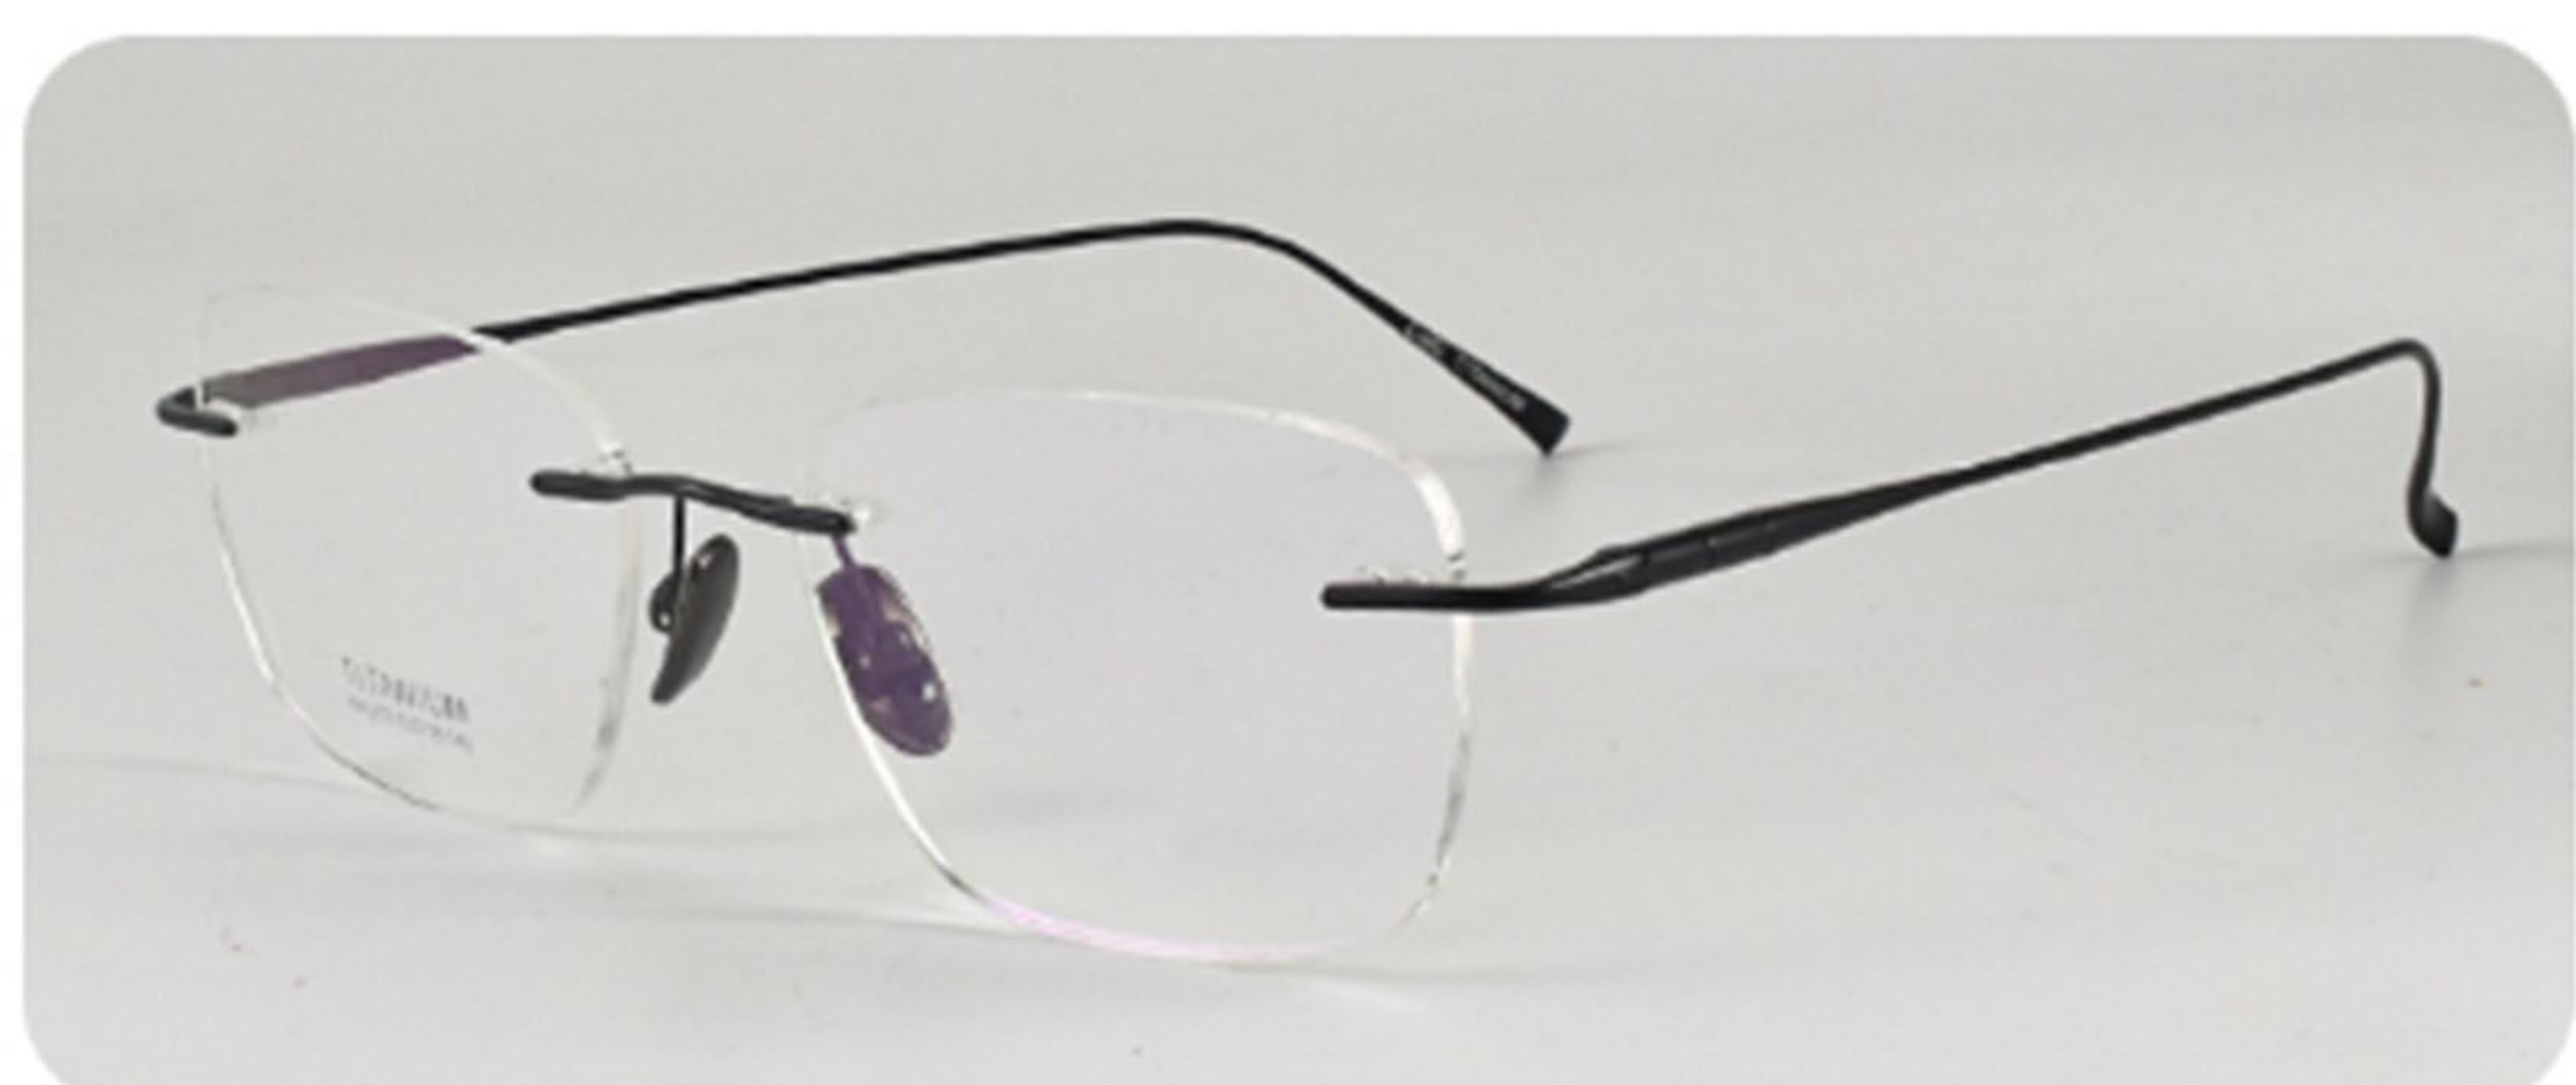

镜腿线条流畅 舒适护耳

可选色号：4色

C1 金色

C2 枪色

C5 黑色

C3 银色

55

型号：