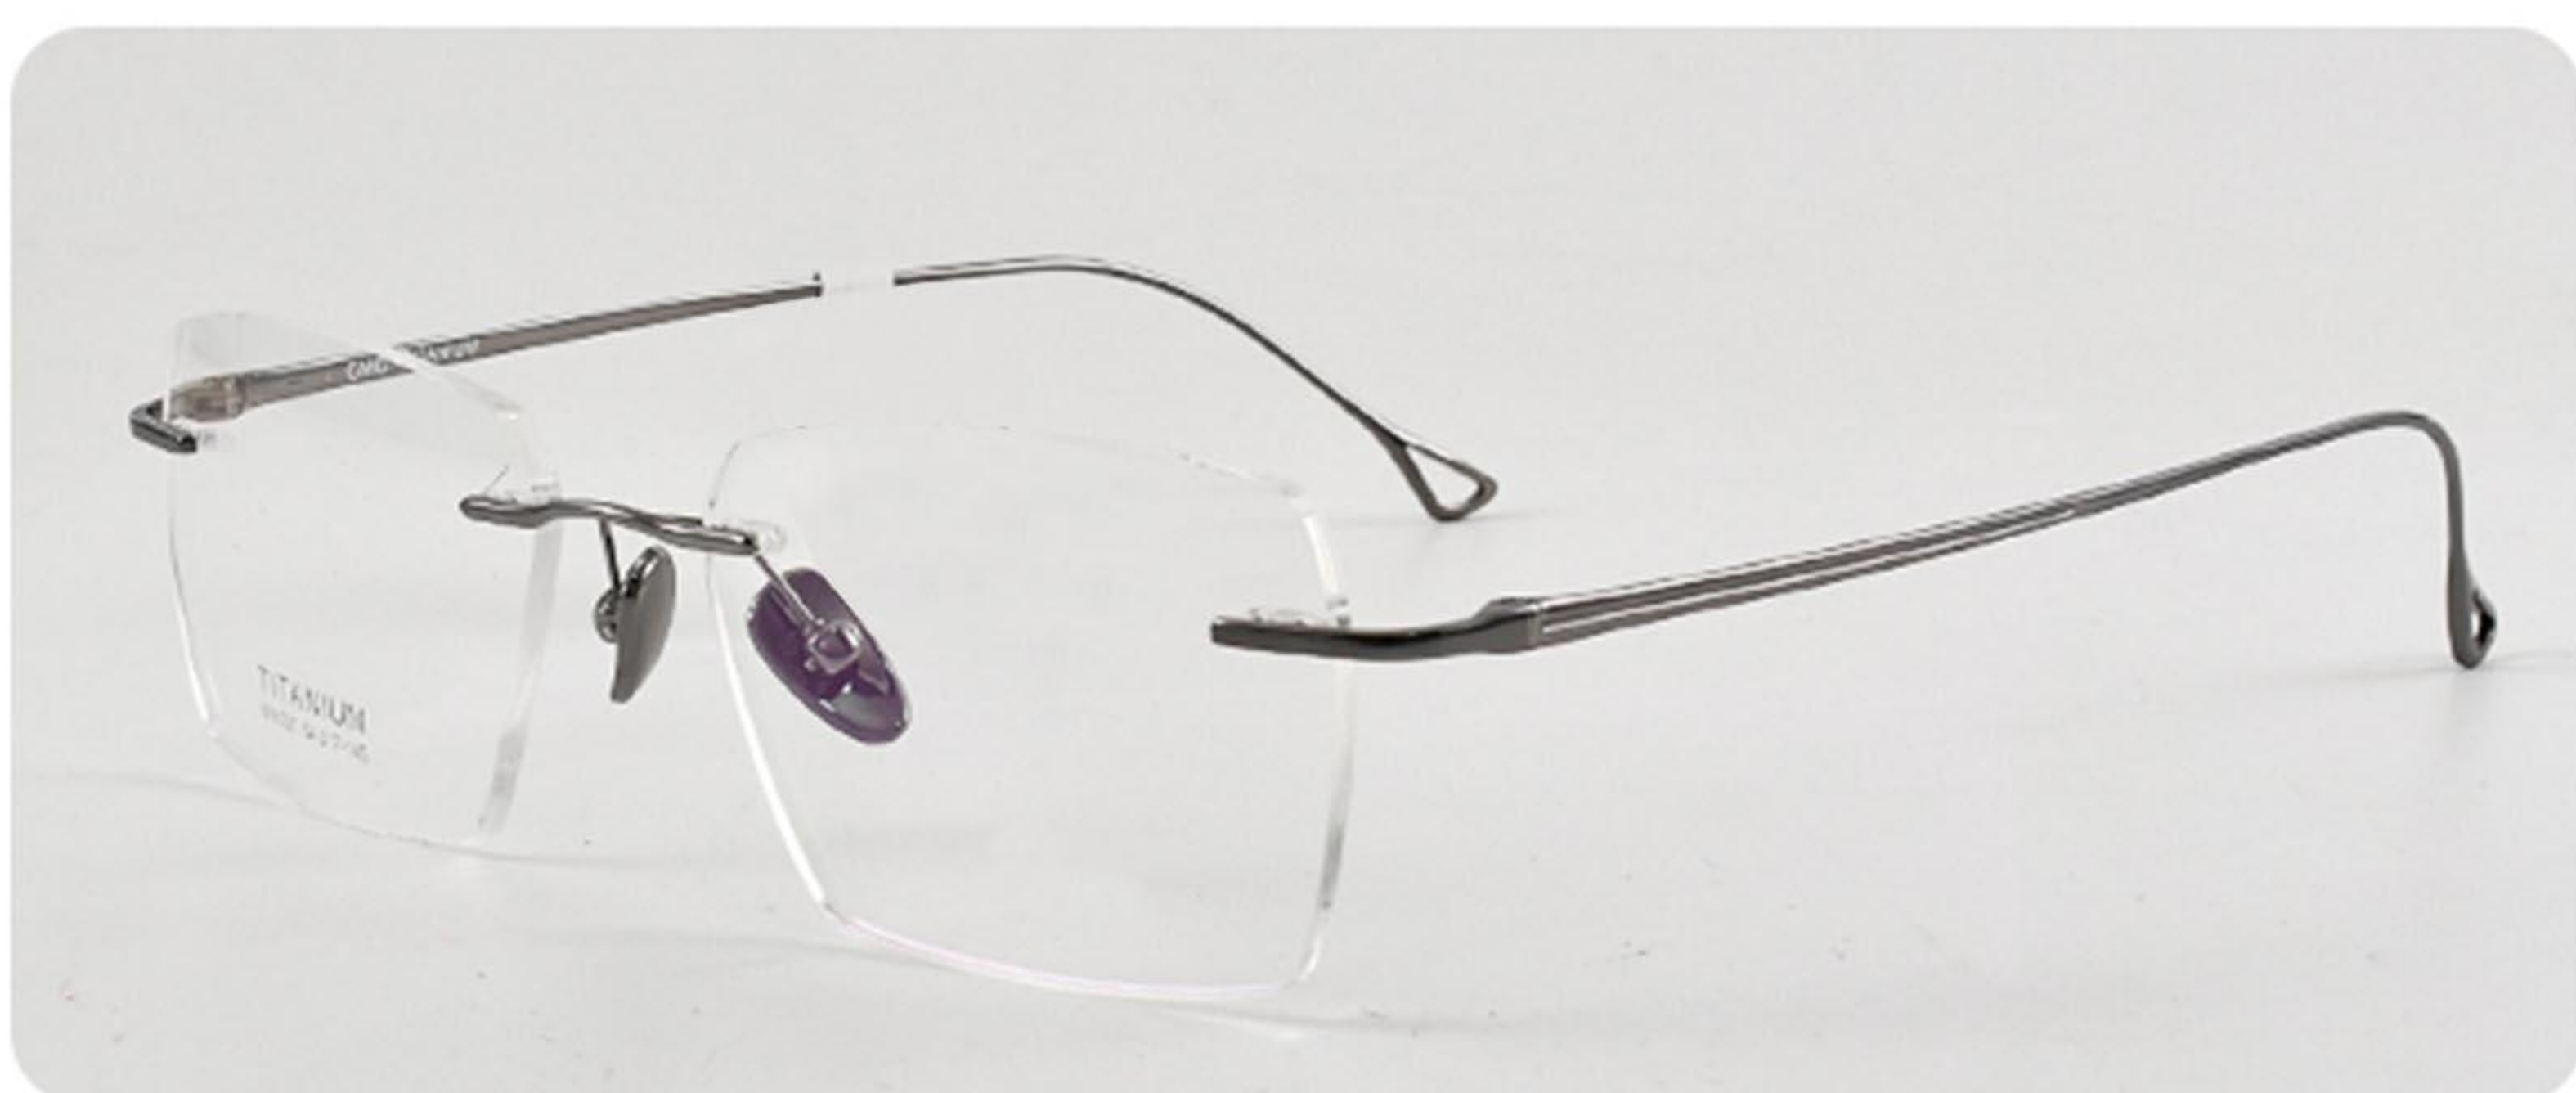

55

型号: **WK001**

系列: 商务无框

材质: 钛

颜色分类: 4色可选

镜框规格: 54-17-145

轻盈舒适
时尚百搭

稳固桩头

经久耐用 耐腐蚀突出

优质鼻托

不压鼻梁 不留红印

质感钛腿

镜腿线条流畅 舒适护耳

C3 枪色