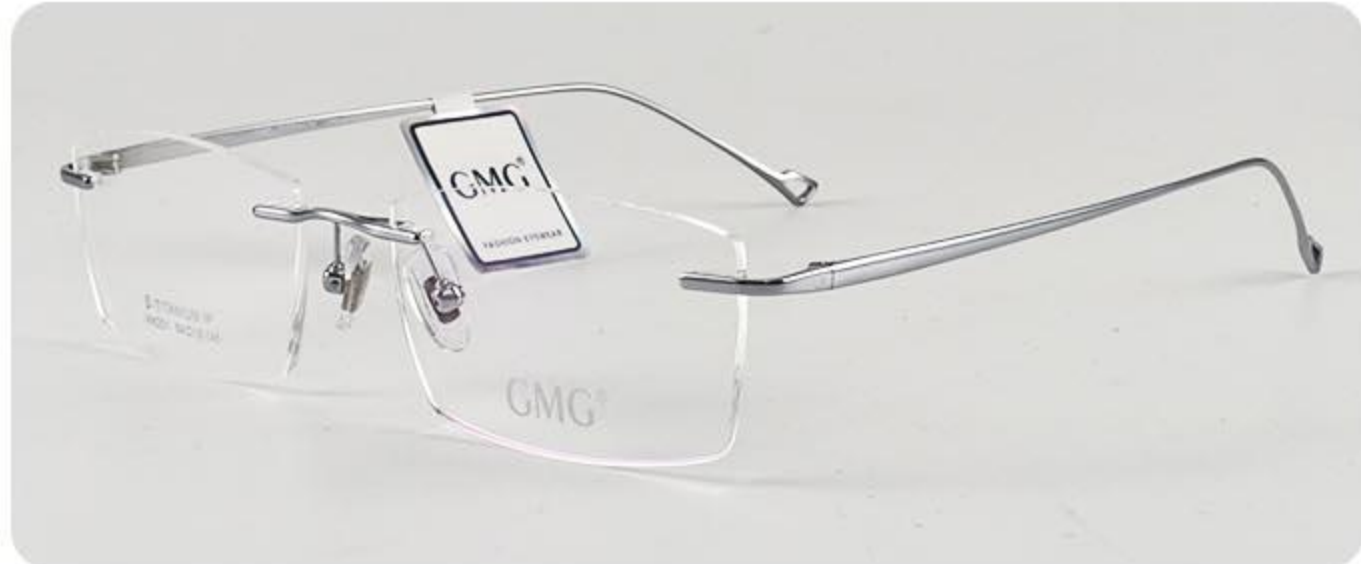

鼻间距

18mm

镜腿长度

145mm

注: 手工测量 可能存在1-3mm内的误差, 敬请谅解!

产品展示

PRODUCT INFORMATION

C1玫金