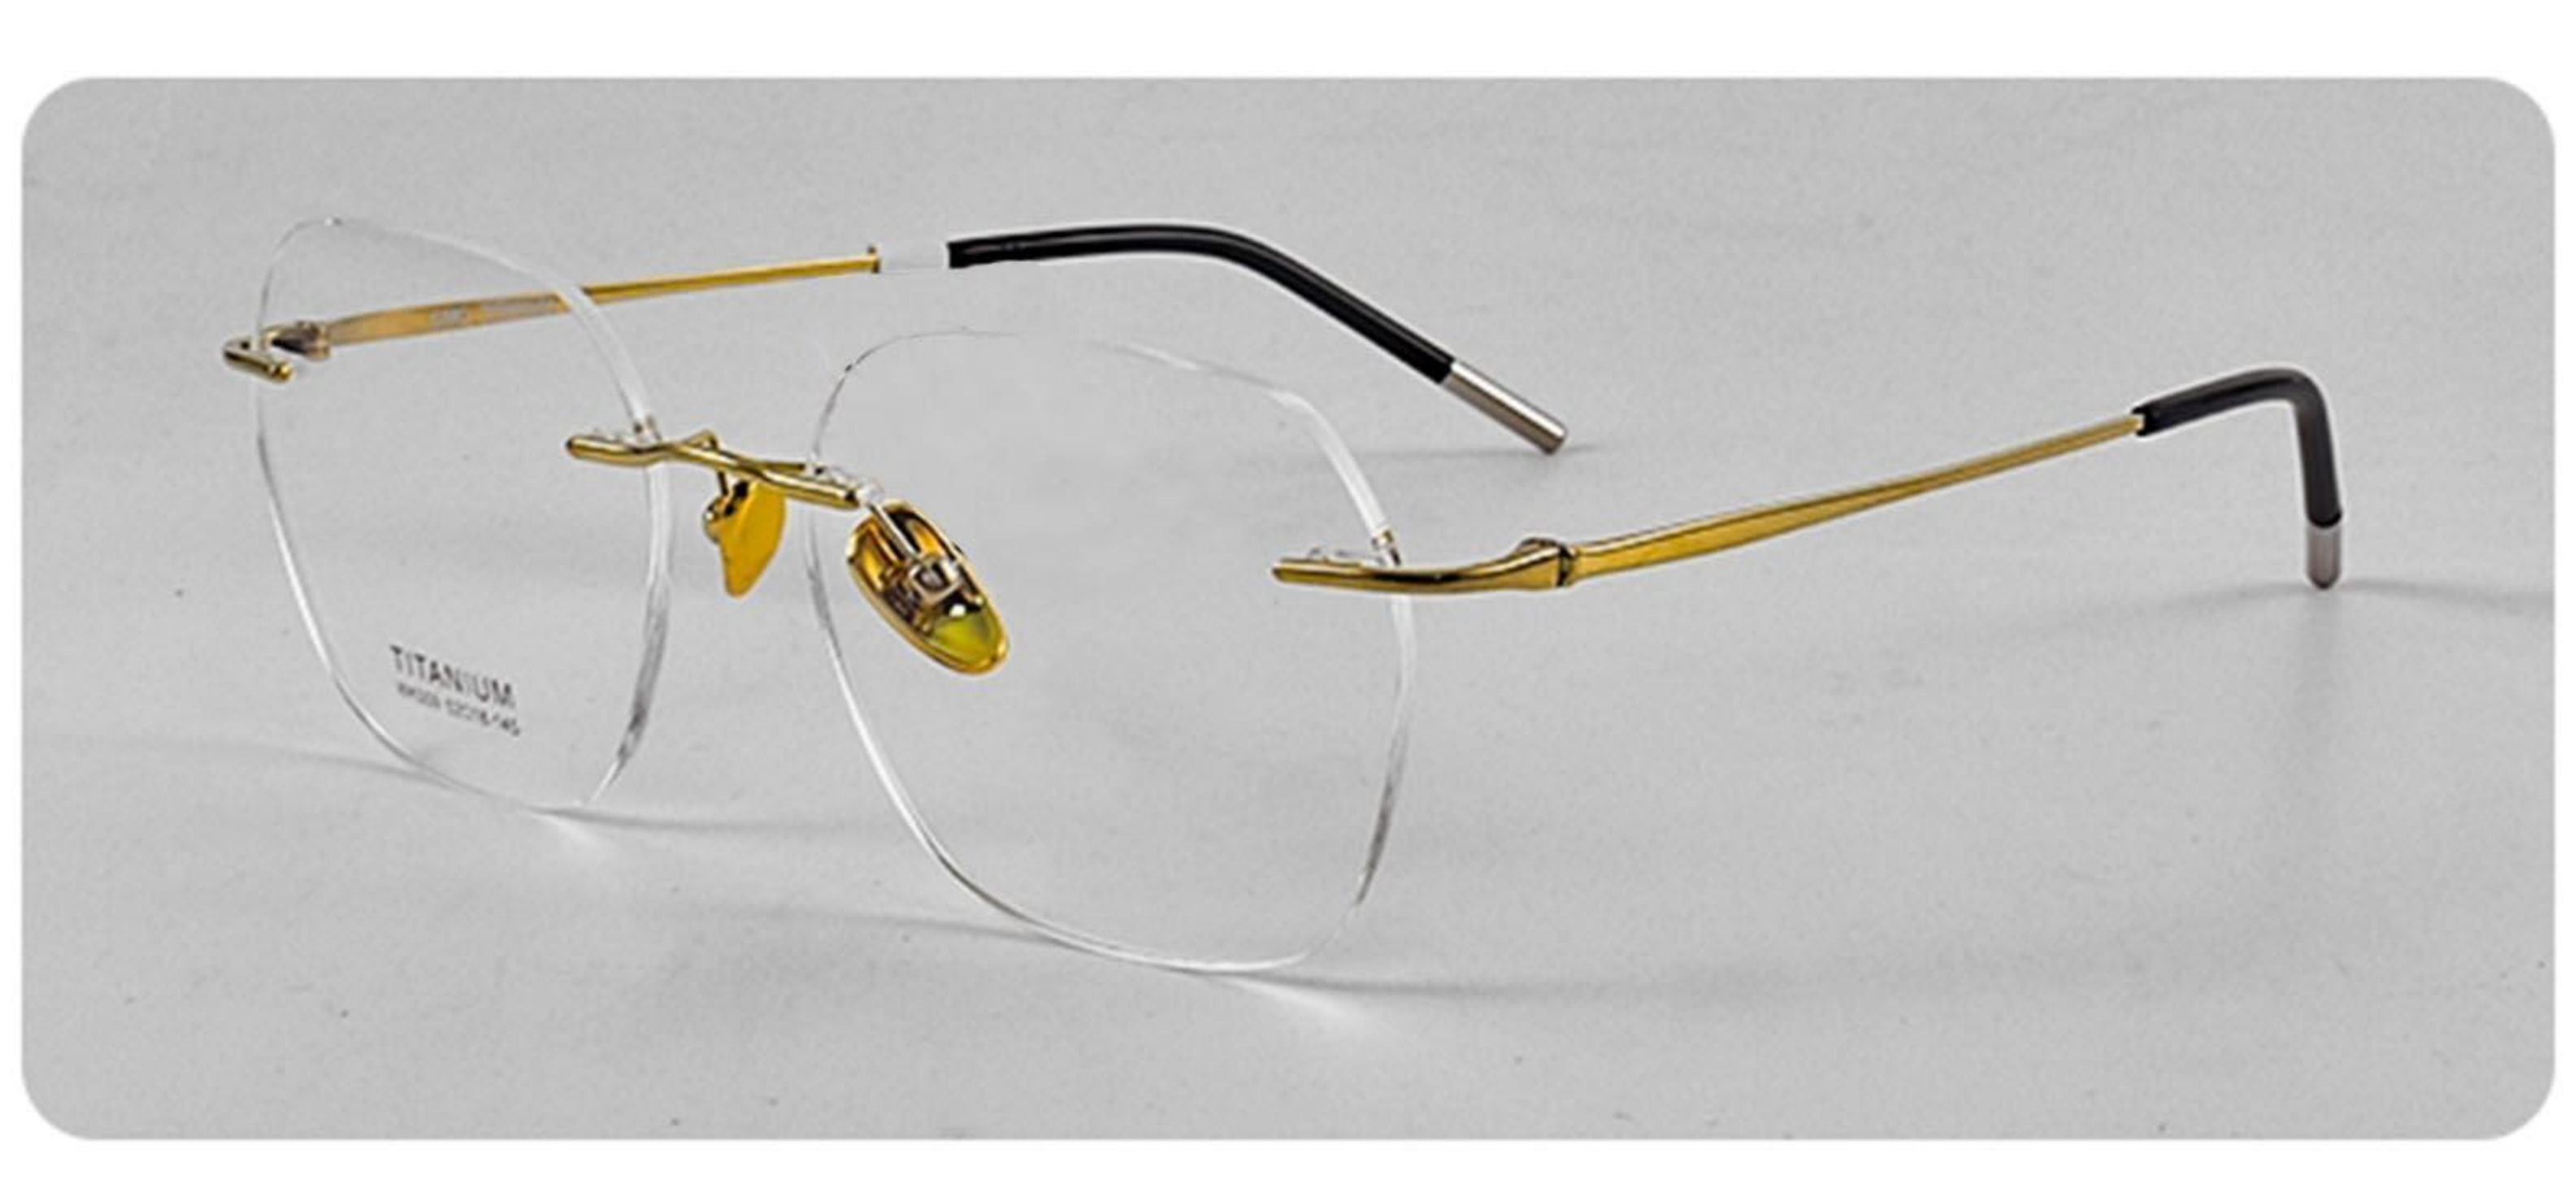

55

轻盈舒适
时尚百搭

型号：**WK009**

系列：商务无框

材质：钛

颜色分类：4色可选

镜框规格：52-18-145

稳固桩头

经久耐用 耐腐蚀突出

优质鼻托

不压鼻梁 不留红印

质感钛腿

镜腿线条流畅 舒适护耳

C4 金色