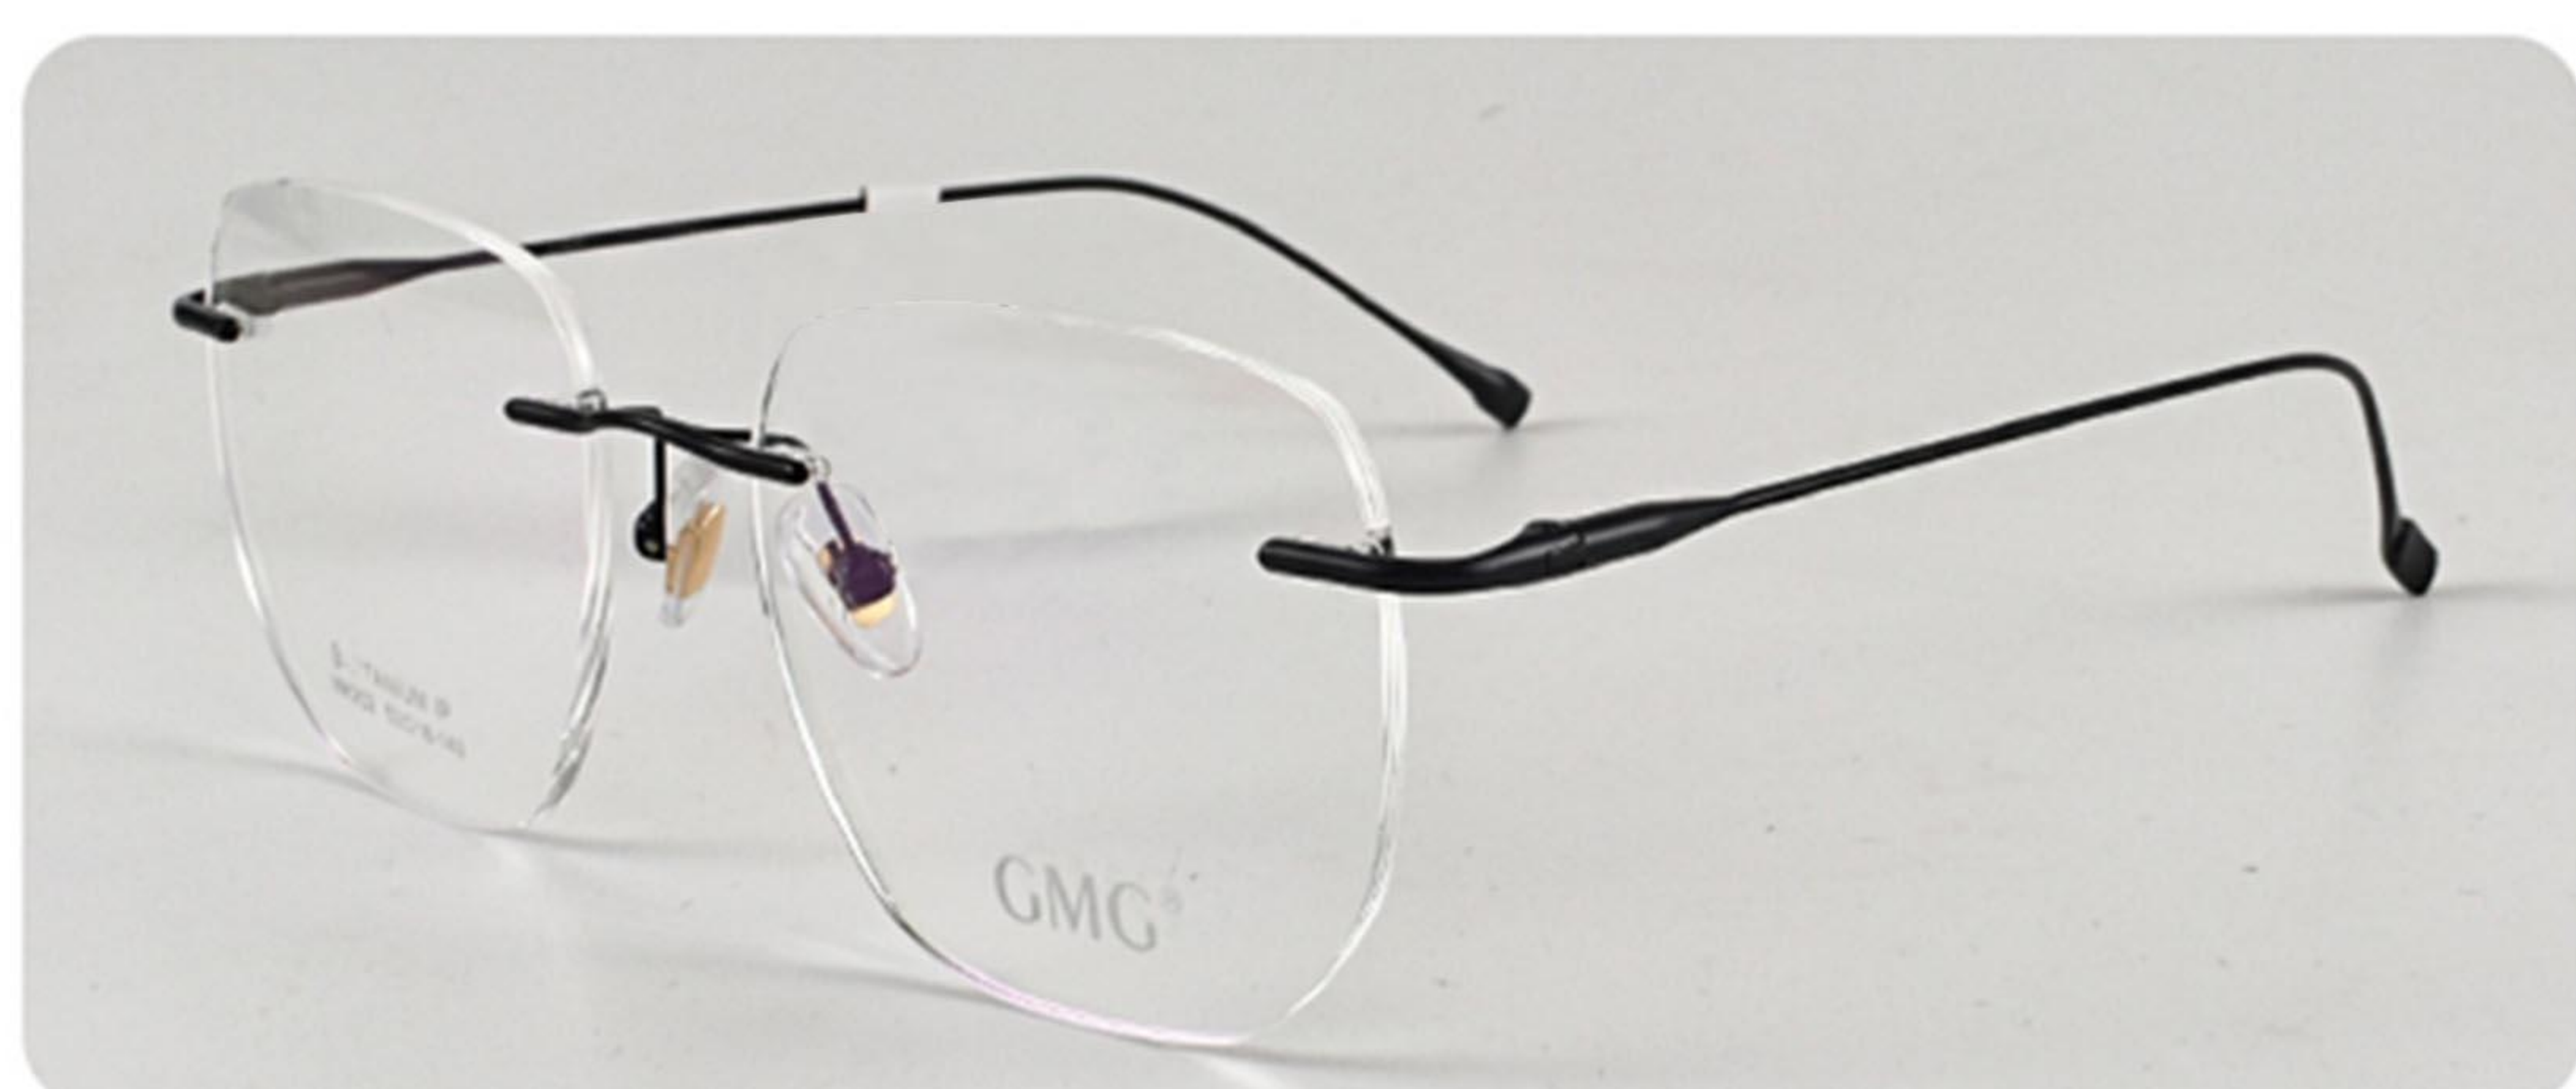

55

型号：

WK202

系列：

无框时尚

材质：

钛

颜色分类：

4色可选

镜框规格：

53-18-143

轻盈舒适
时尚百搭

WK202 53□18-143

稳固桩头

经久耐用 耐腐蚀突出

硅胶软鼻托

不压鼻梁 不留红印

质感钛腿

镜腿线条流畅 舒适护耳

可选色号：4色

C1 玫金

C2 银色

C4 黑色

C3 枪色