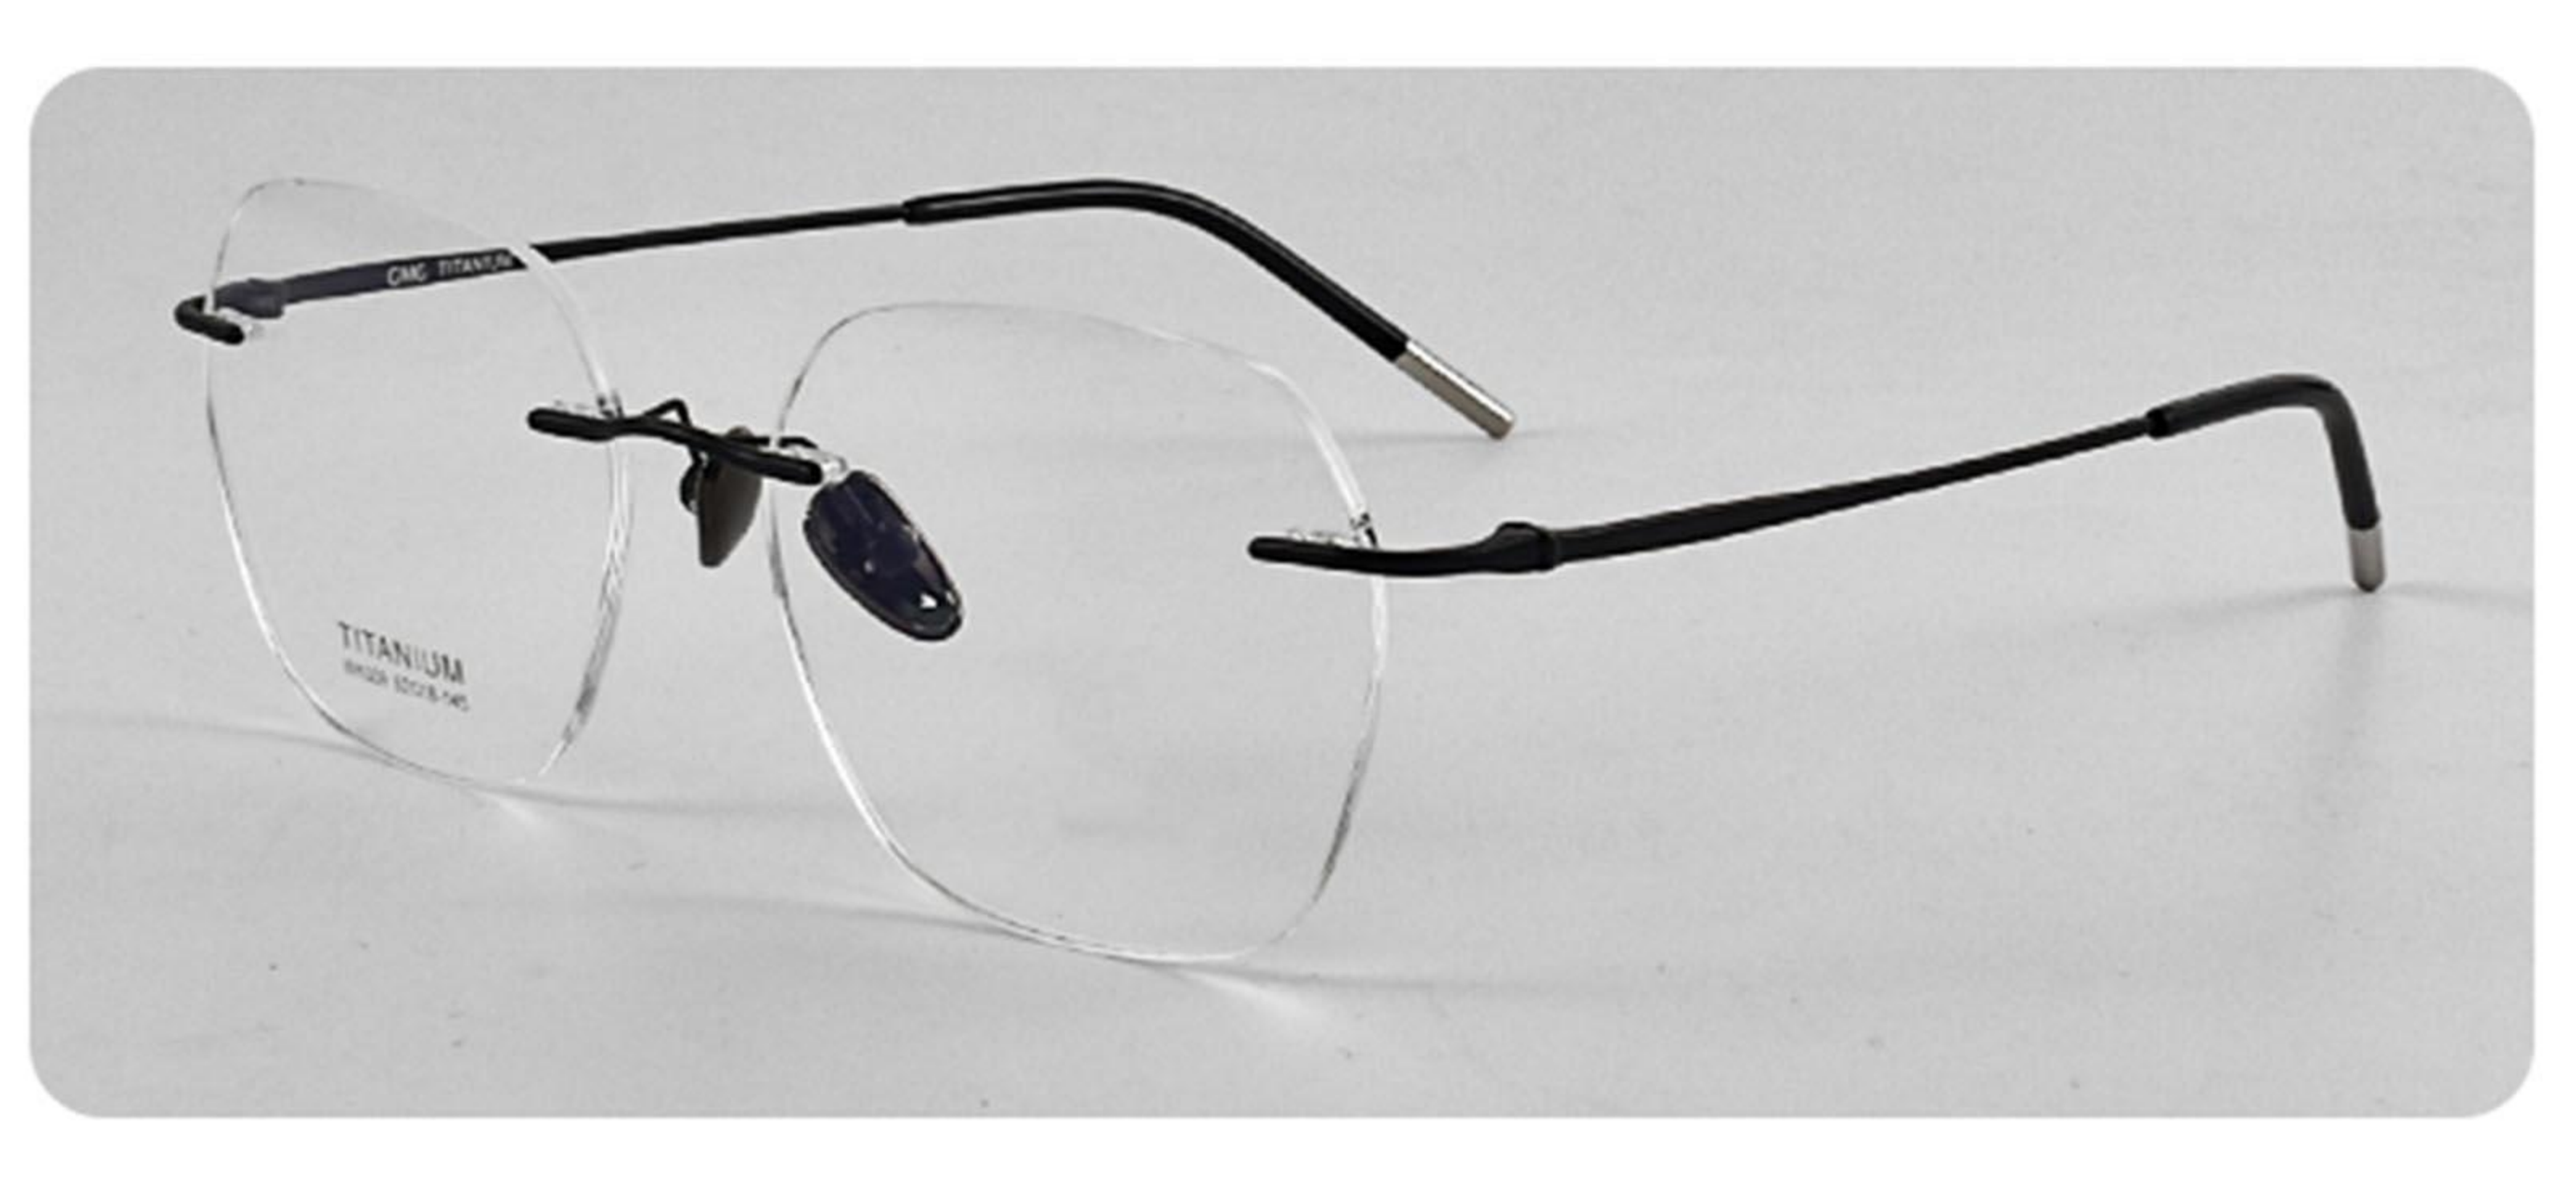

55

轻盈舒适
时尚百搭

型号：**WK009**

系列：商务无框

材质：钛

颜色分类：4色可选

镜框规格：52-18-145

稳固桩头

经久耐用 耐腐蚀突出

优质鼻托

不压鼻梁 不留红印

质感钛腿

镜腿线条流畅 舒适护耳

C3 黑色