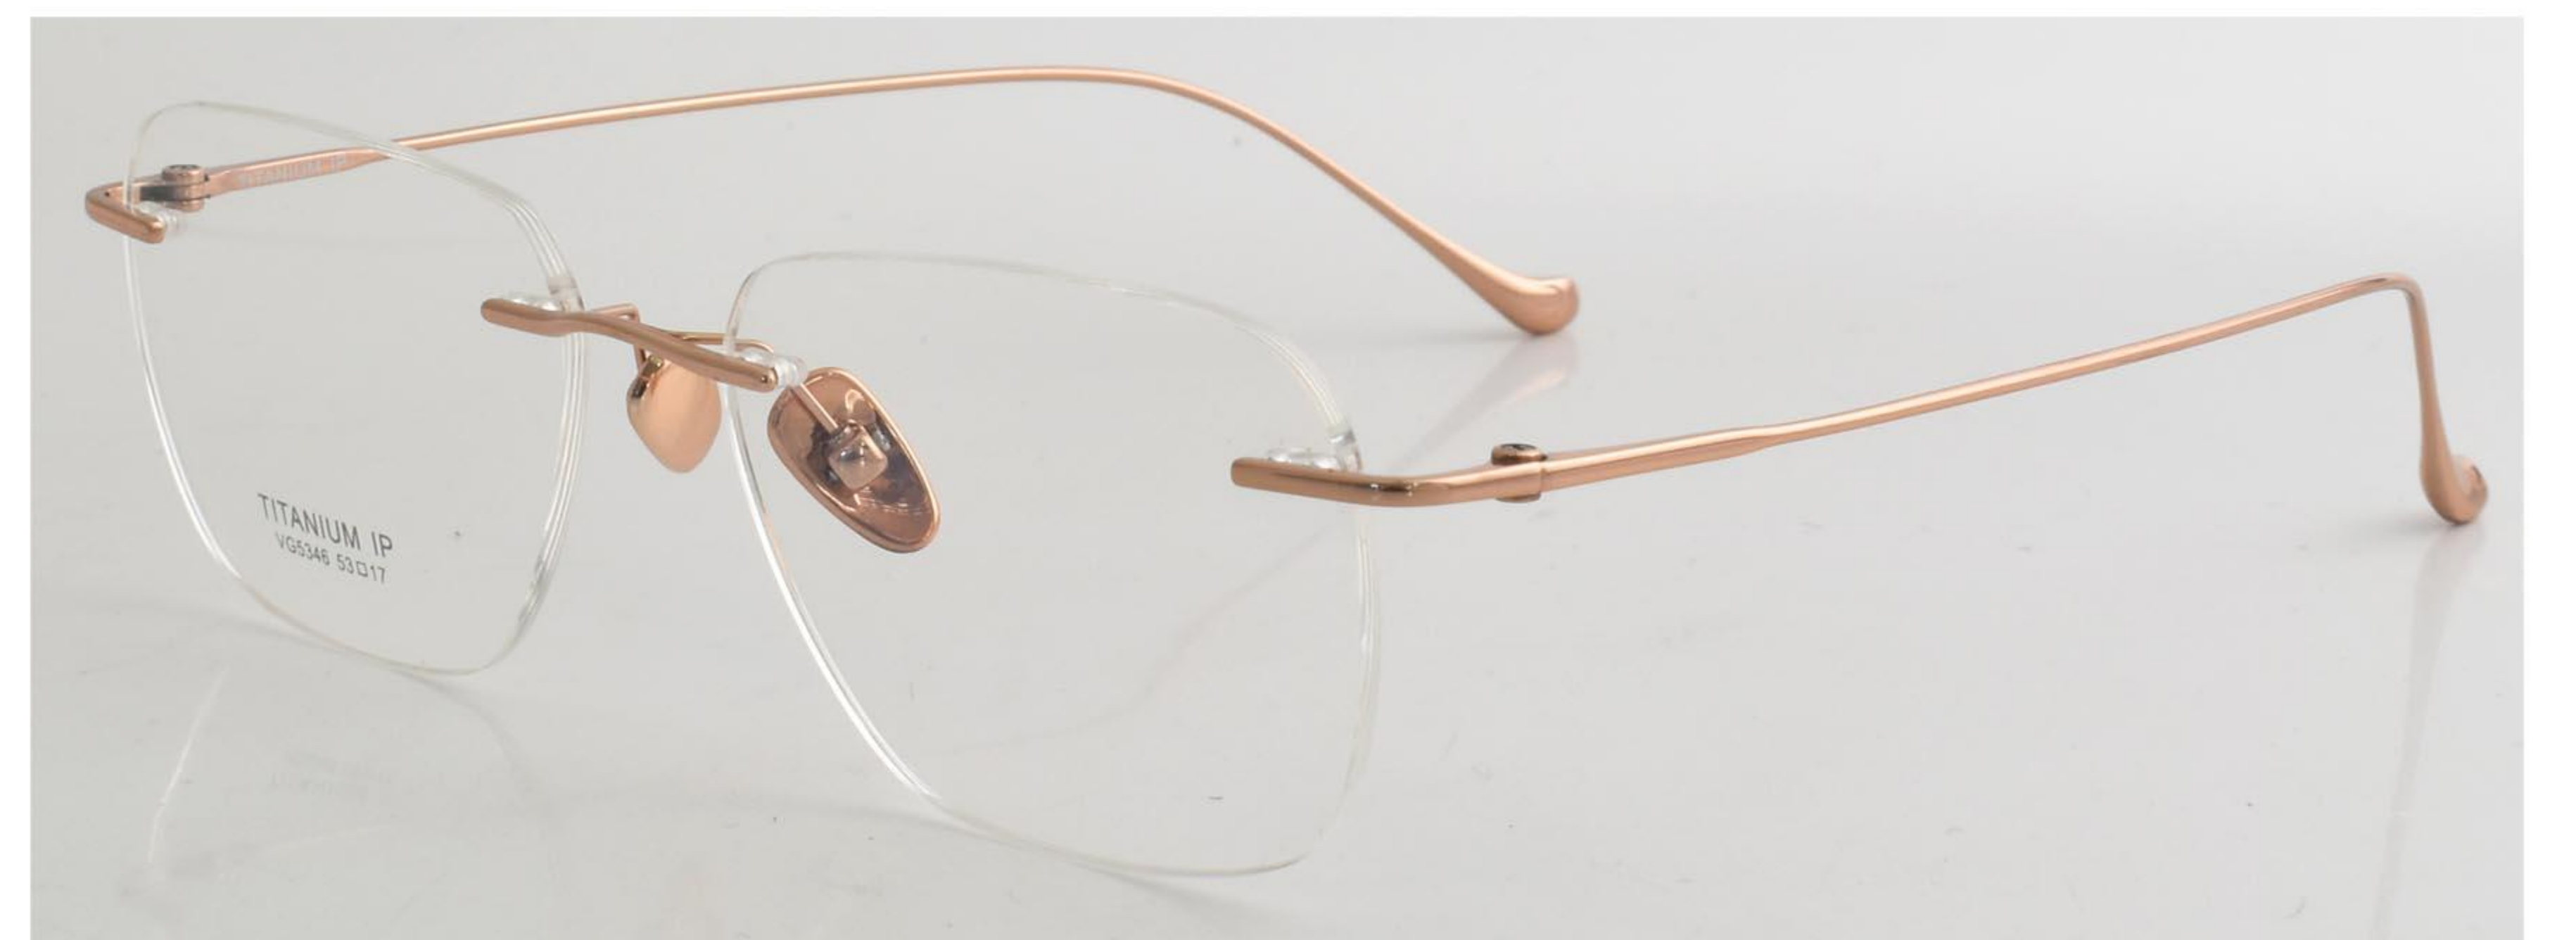

55

轻奢无框
简约优雅

型号： VG5346

系列： 轻奢无框

材质： 钛架

颜色分类： 4色可选

镜框规格： 53-17-148

C1金色