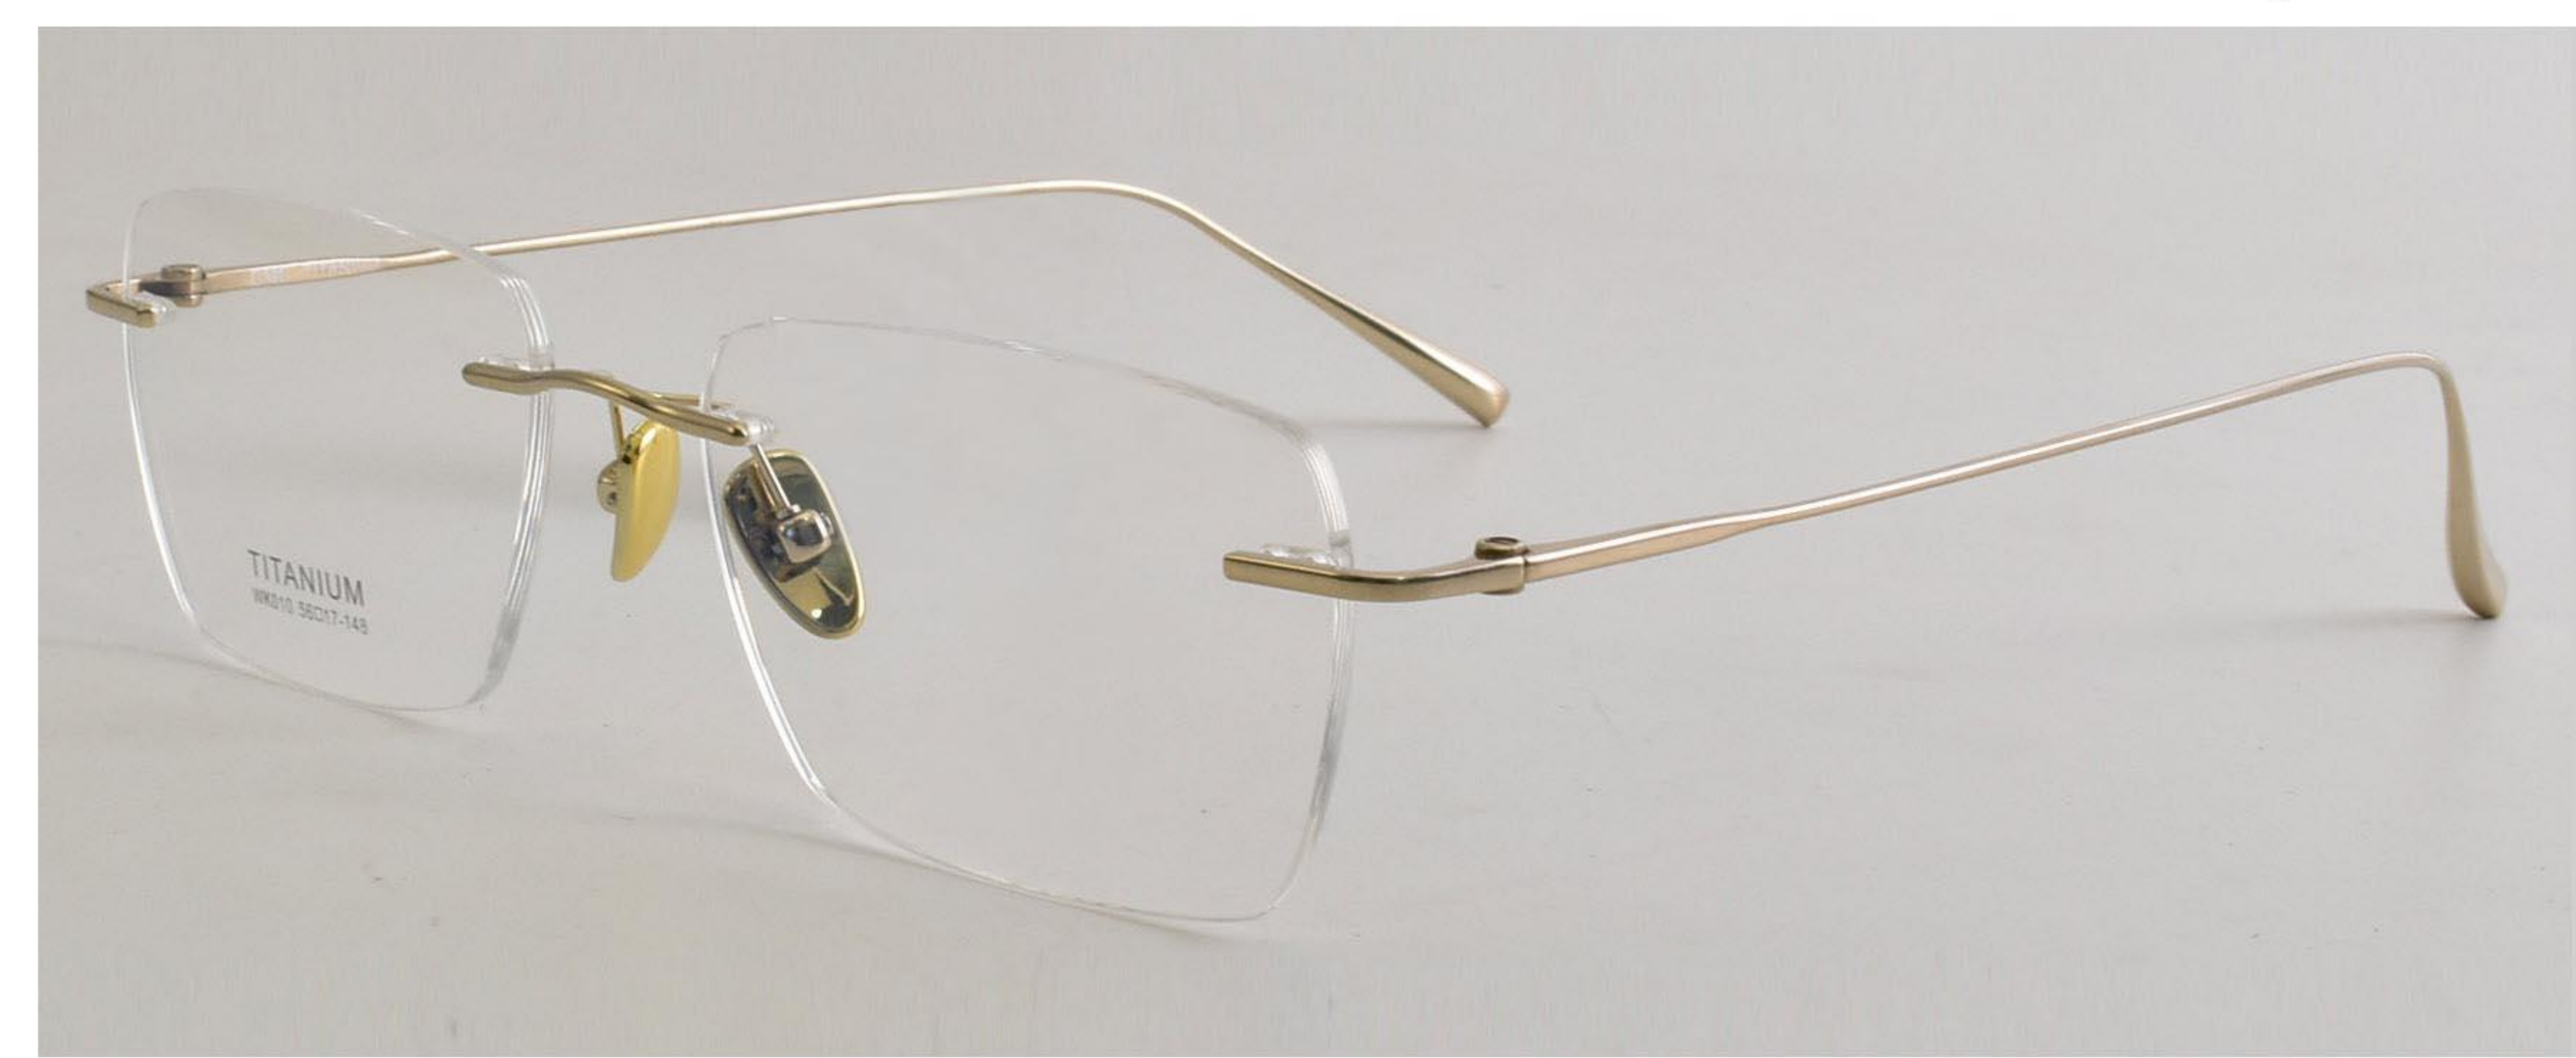

无螺丝设计
眼镜安全，更大视野

钛架鼻托
佩戴舒适，牢固/轻盈

防滑镜腿
亲肤触感，佩戴舒适

C3银色

C2枪色

C4黑色

C1金色

型号：**WK011**