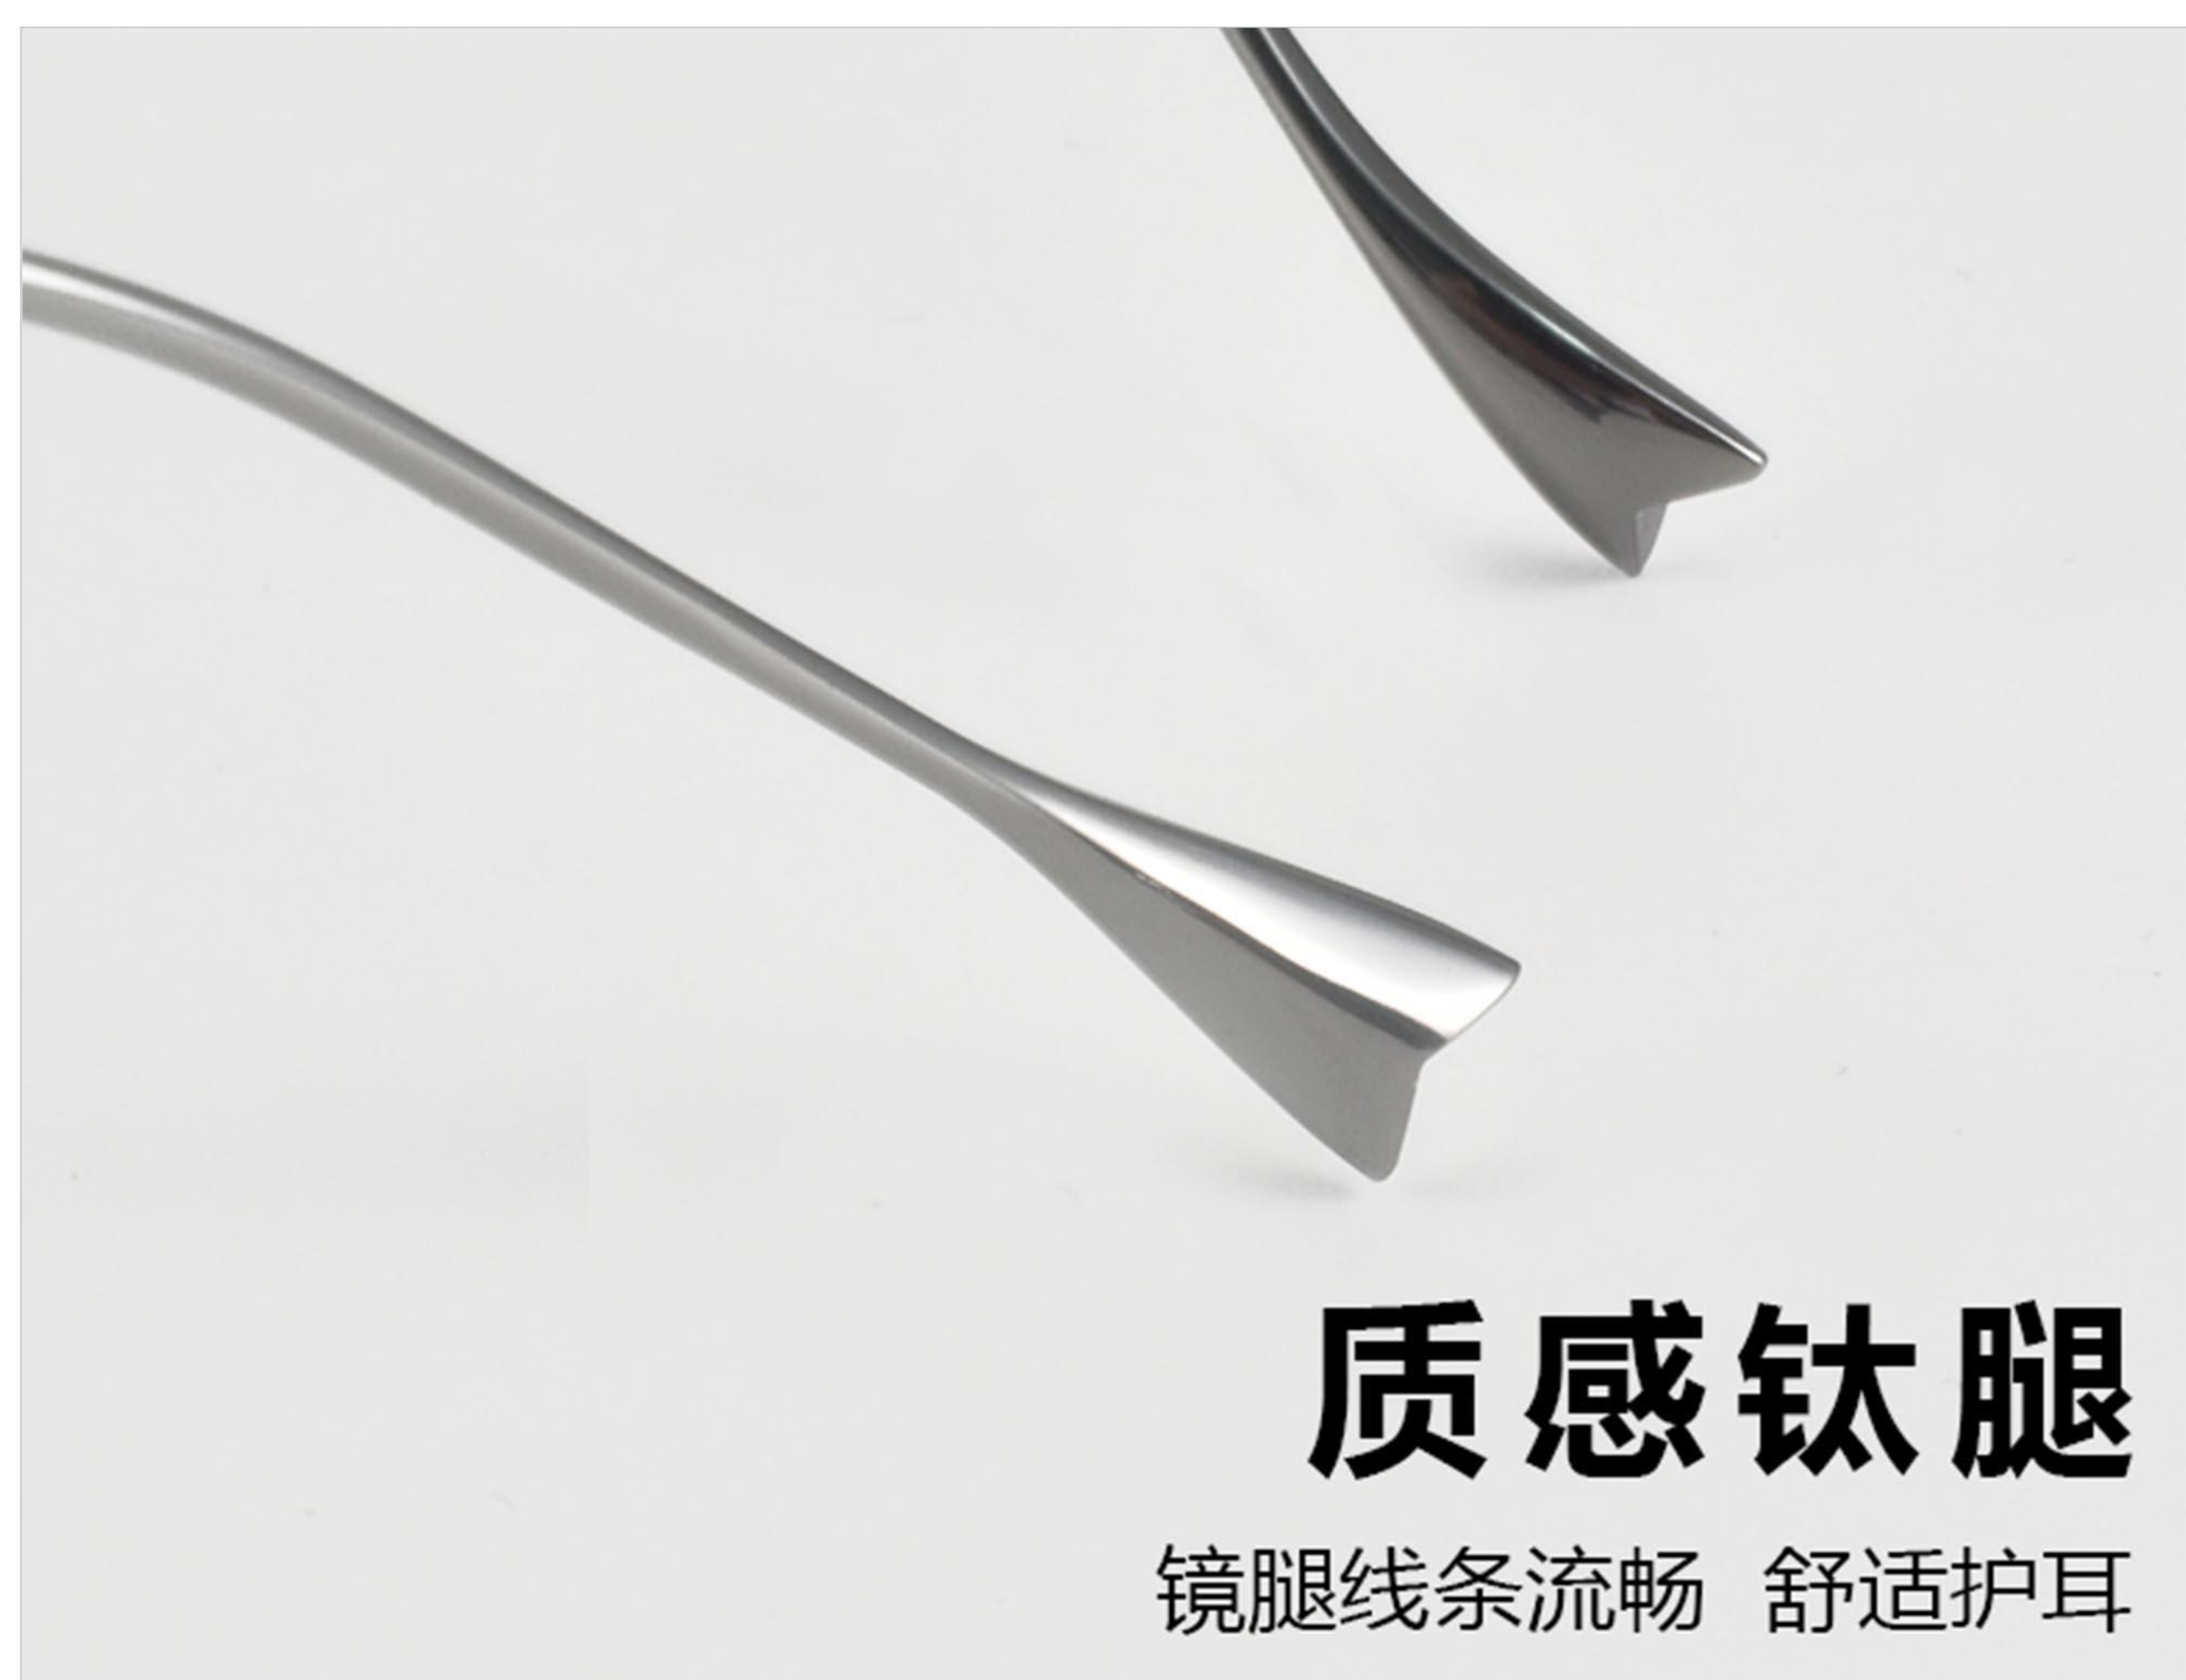

4色可选

镜框规格：

54-17-145

轻盈舒适
时尚百搭

稳固桩头

经久耐用 耐腐蚀突出

优质鼻托

不压鼻梁 不留红印