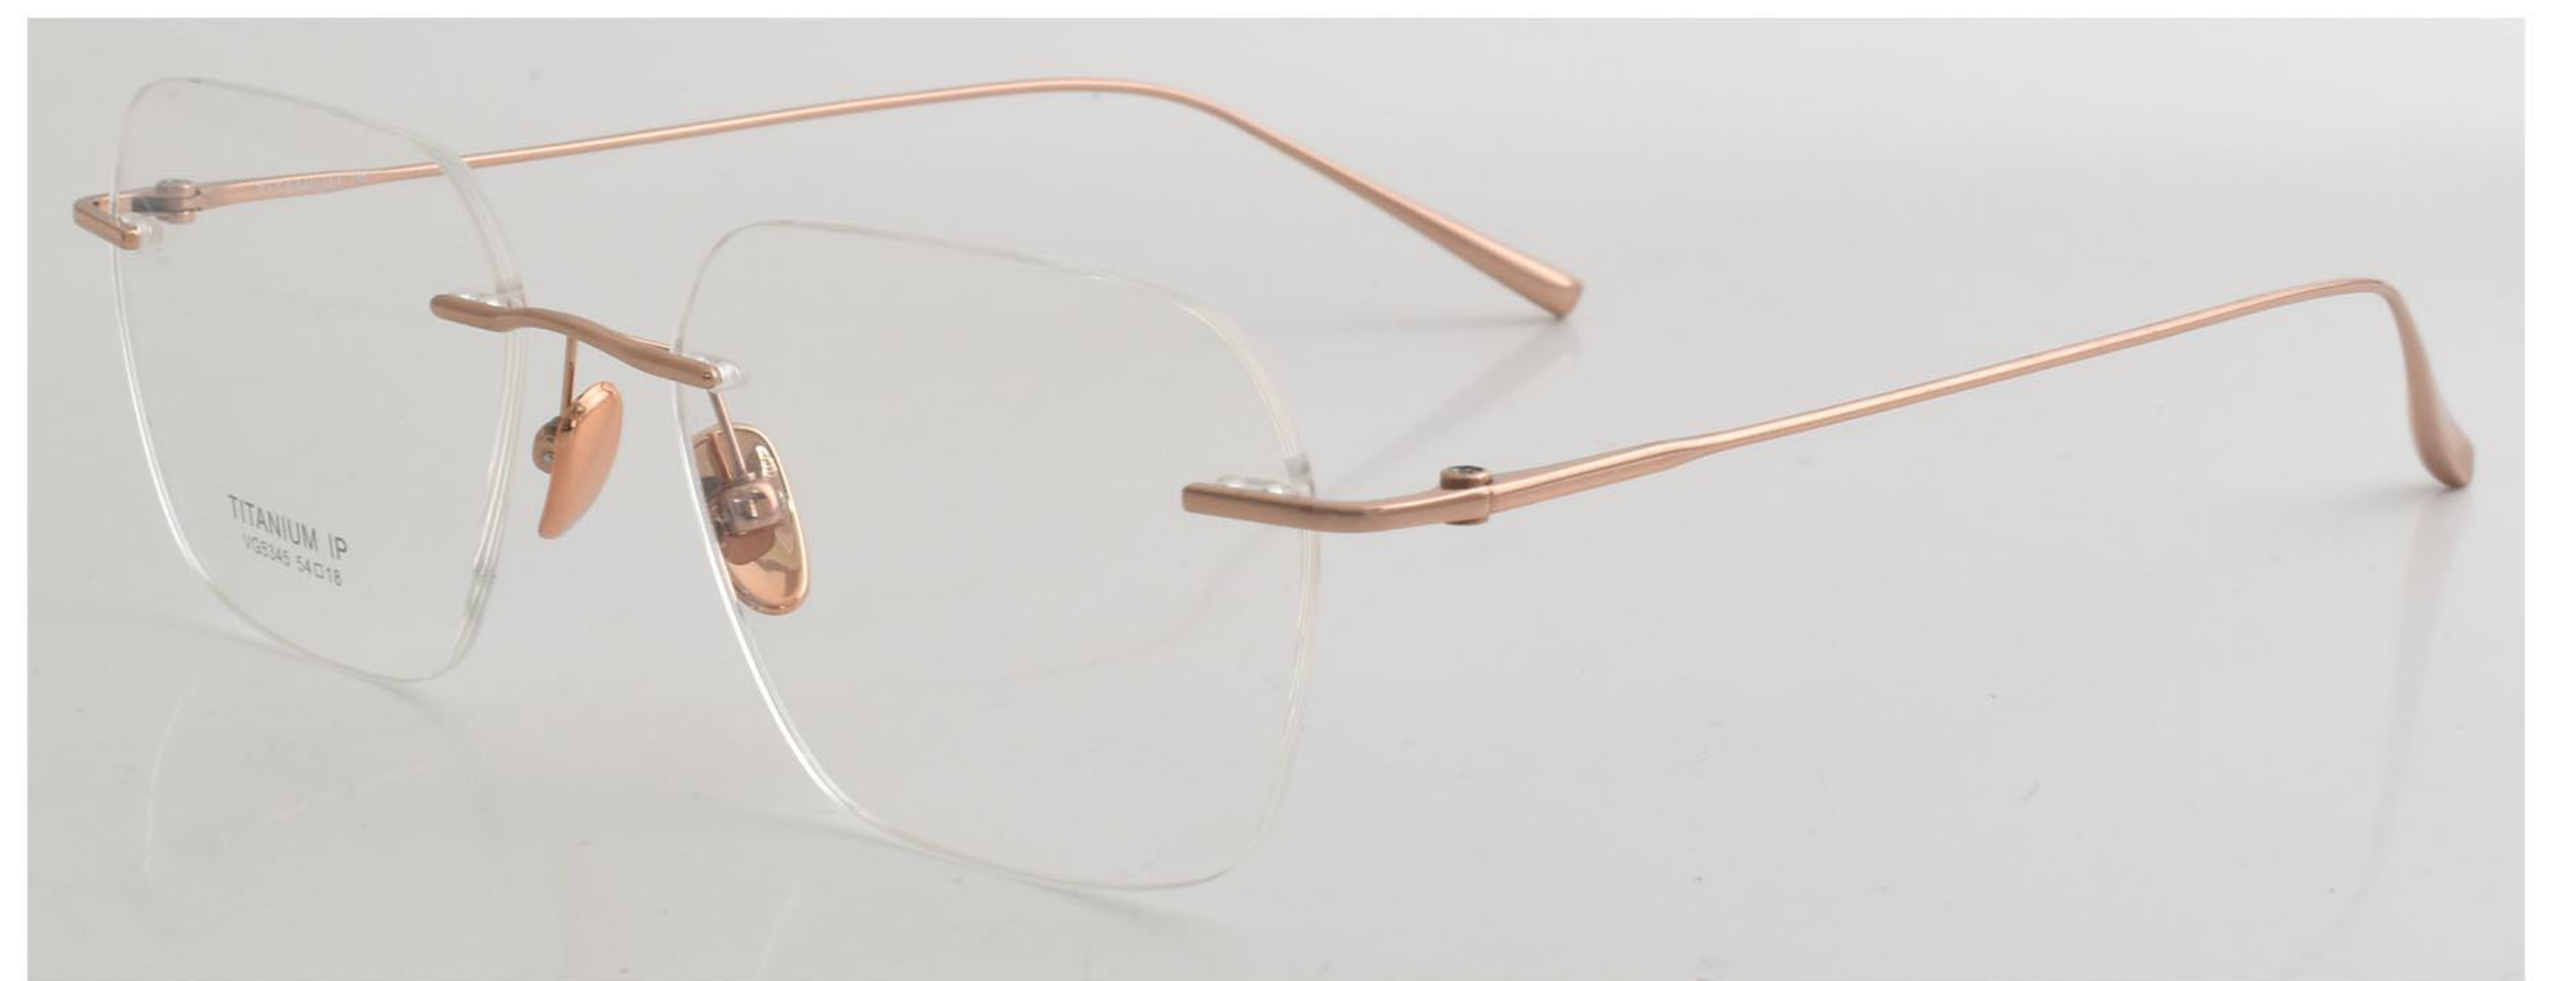

镜框规格： 54-18-148

C1金色

C2枪色

C4黑色

C3银色

55

轻奢无框
简约优雅

型号： VG5346