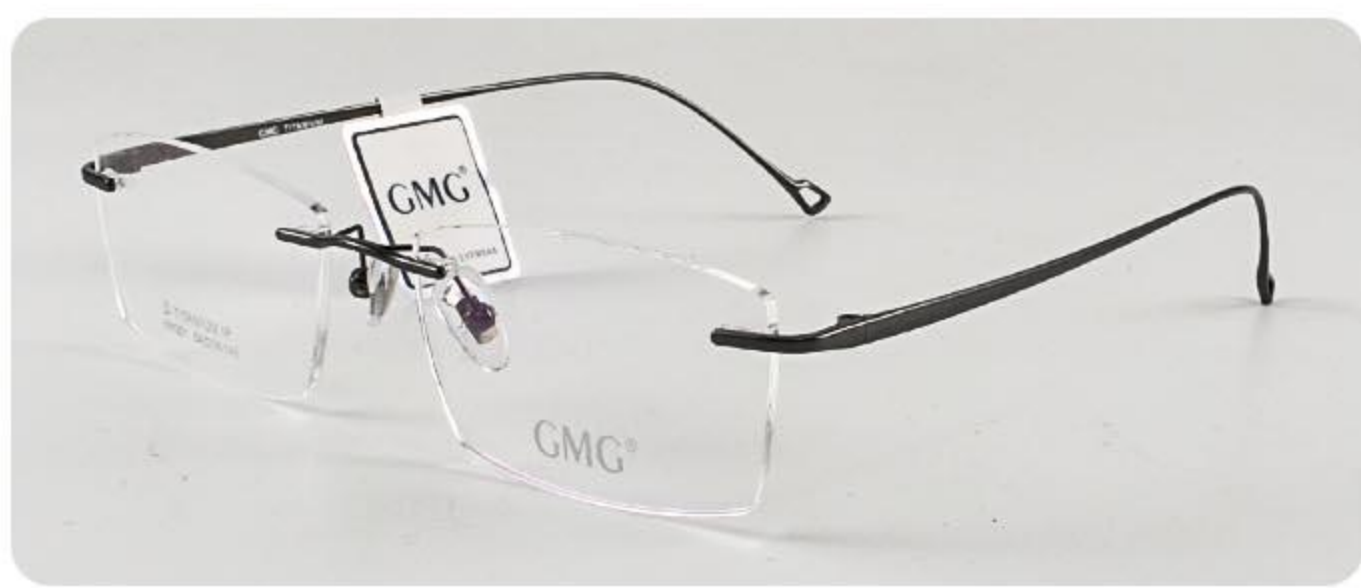

简约无框半钛镜架

轻奢无框 | 简约优雅 | 晶莹剔透

WK201 54□18-145

产品信息

PRODUCT INFORMATION

产品型号: WK201

镜架框型: 无框

镜架材质: 半钛

适合人群: 通用

镜架宽度

135mm

镜片宽度

54mm

镜框宽度

33mm

鼻间距

18mm

镜腿长度

145mm

注: 手工测量 可能存在1-3mm内的误差, 敬请谅解!

产品展示

PRODUCT INFORMATION

C1玫金

C2银色

C3枪色

C4黑色