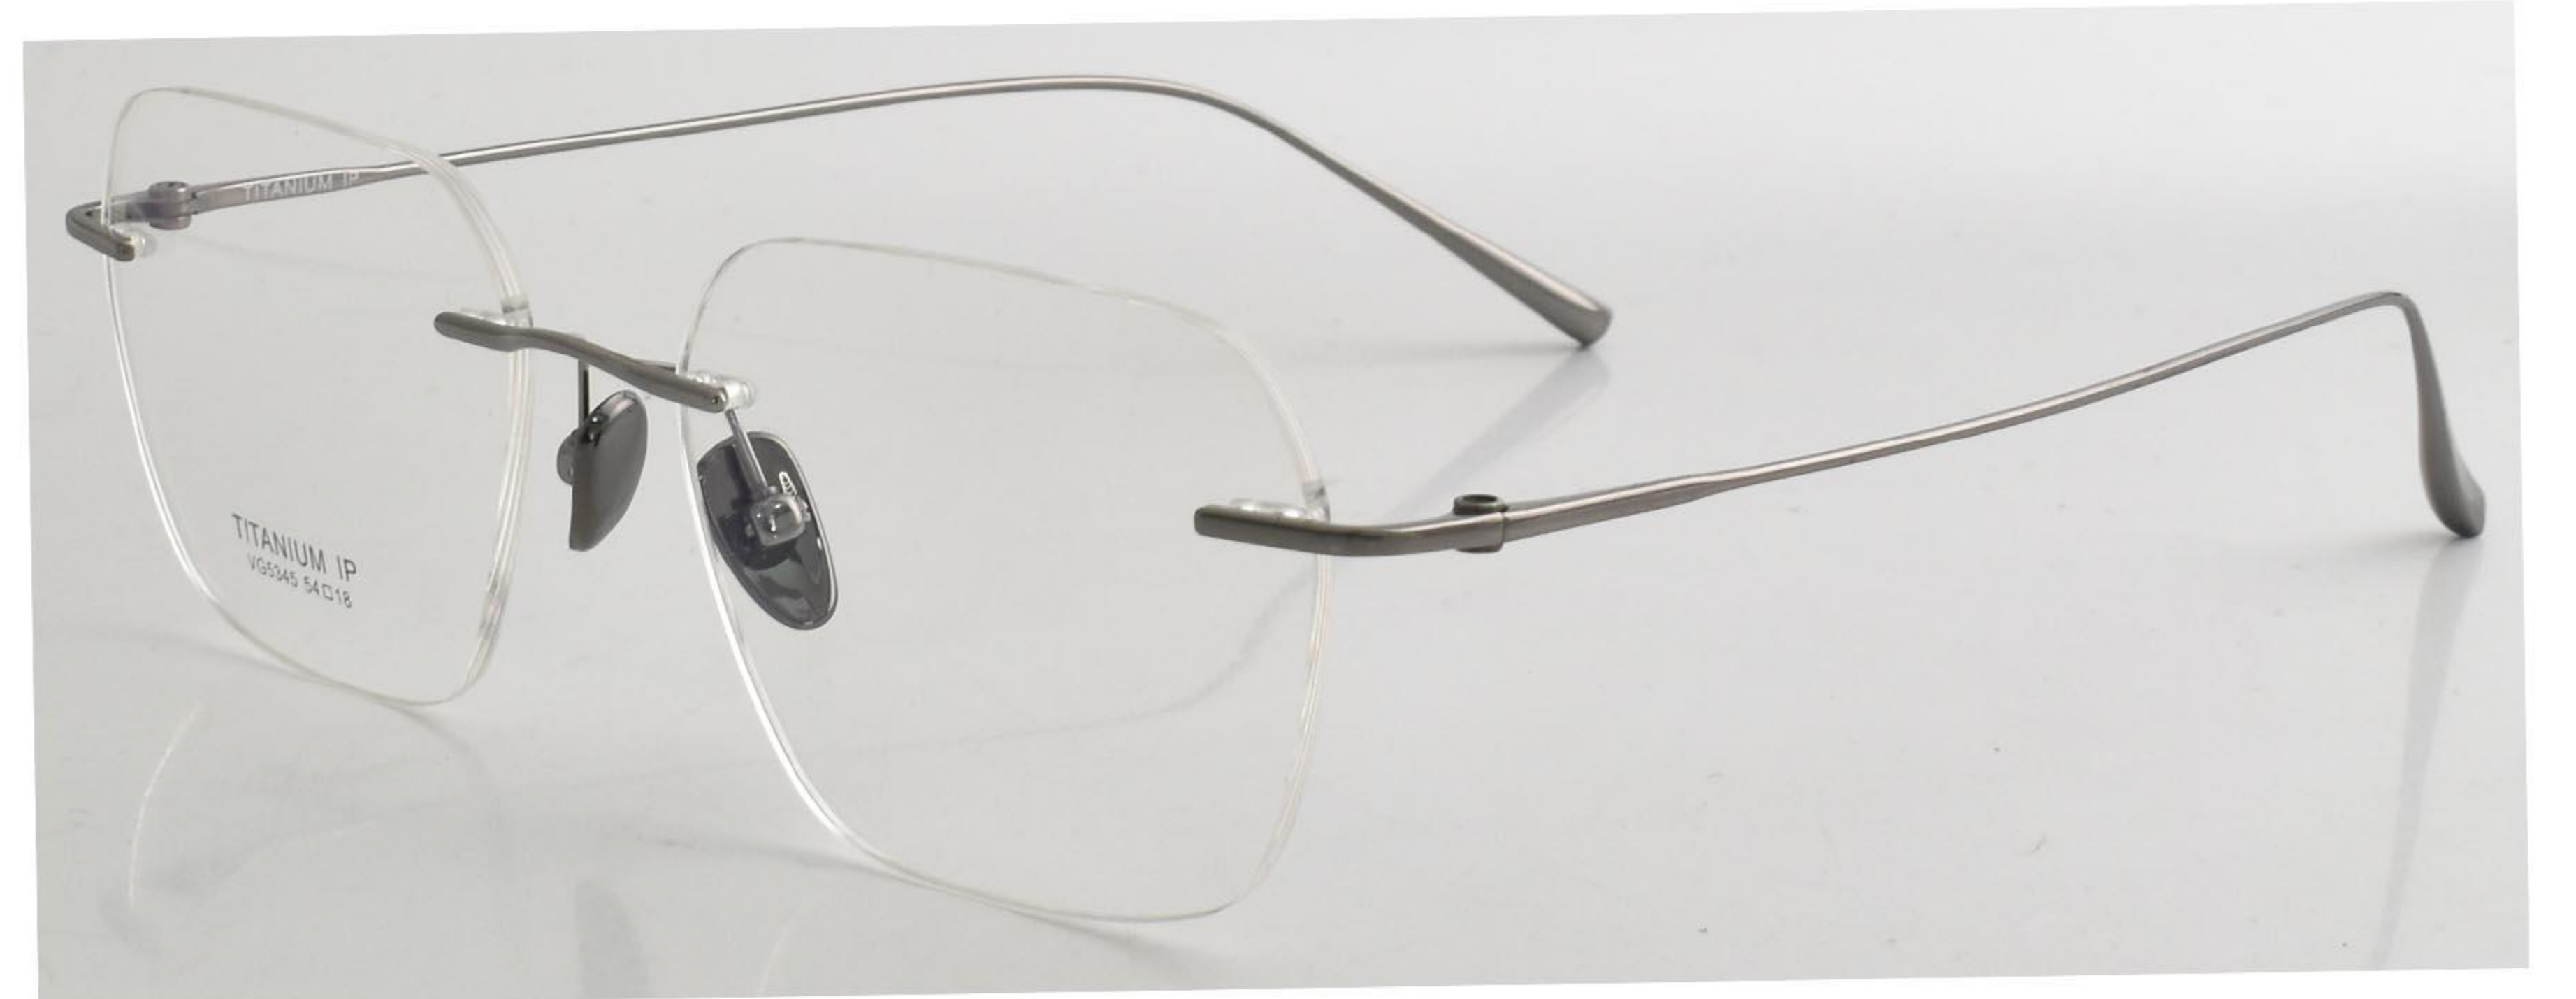

55

轻奢无框
简约优雅

型号： VG5345

系列： 轻奢无框

材质： 钛架

颜色分类： 4色可选

镜框规格： 54-18-148

C2枪色

C4黑色