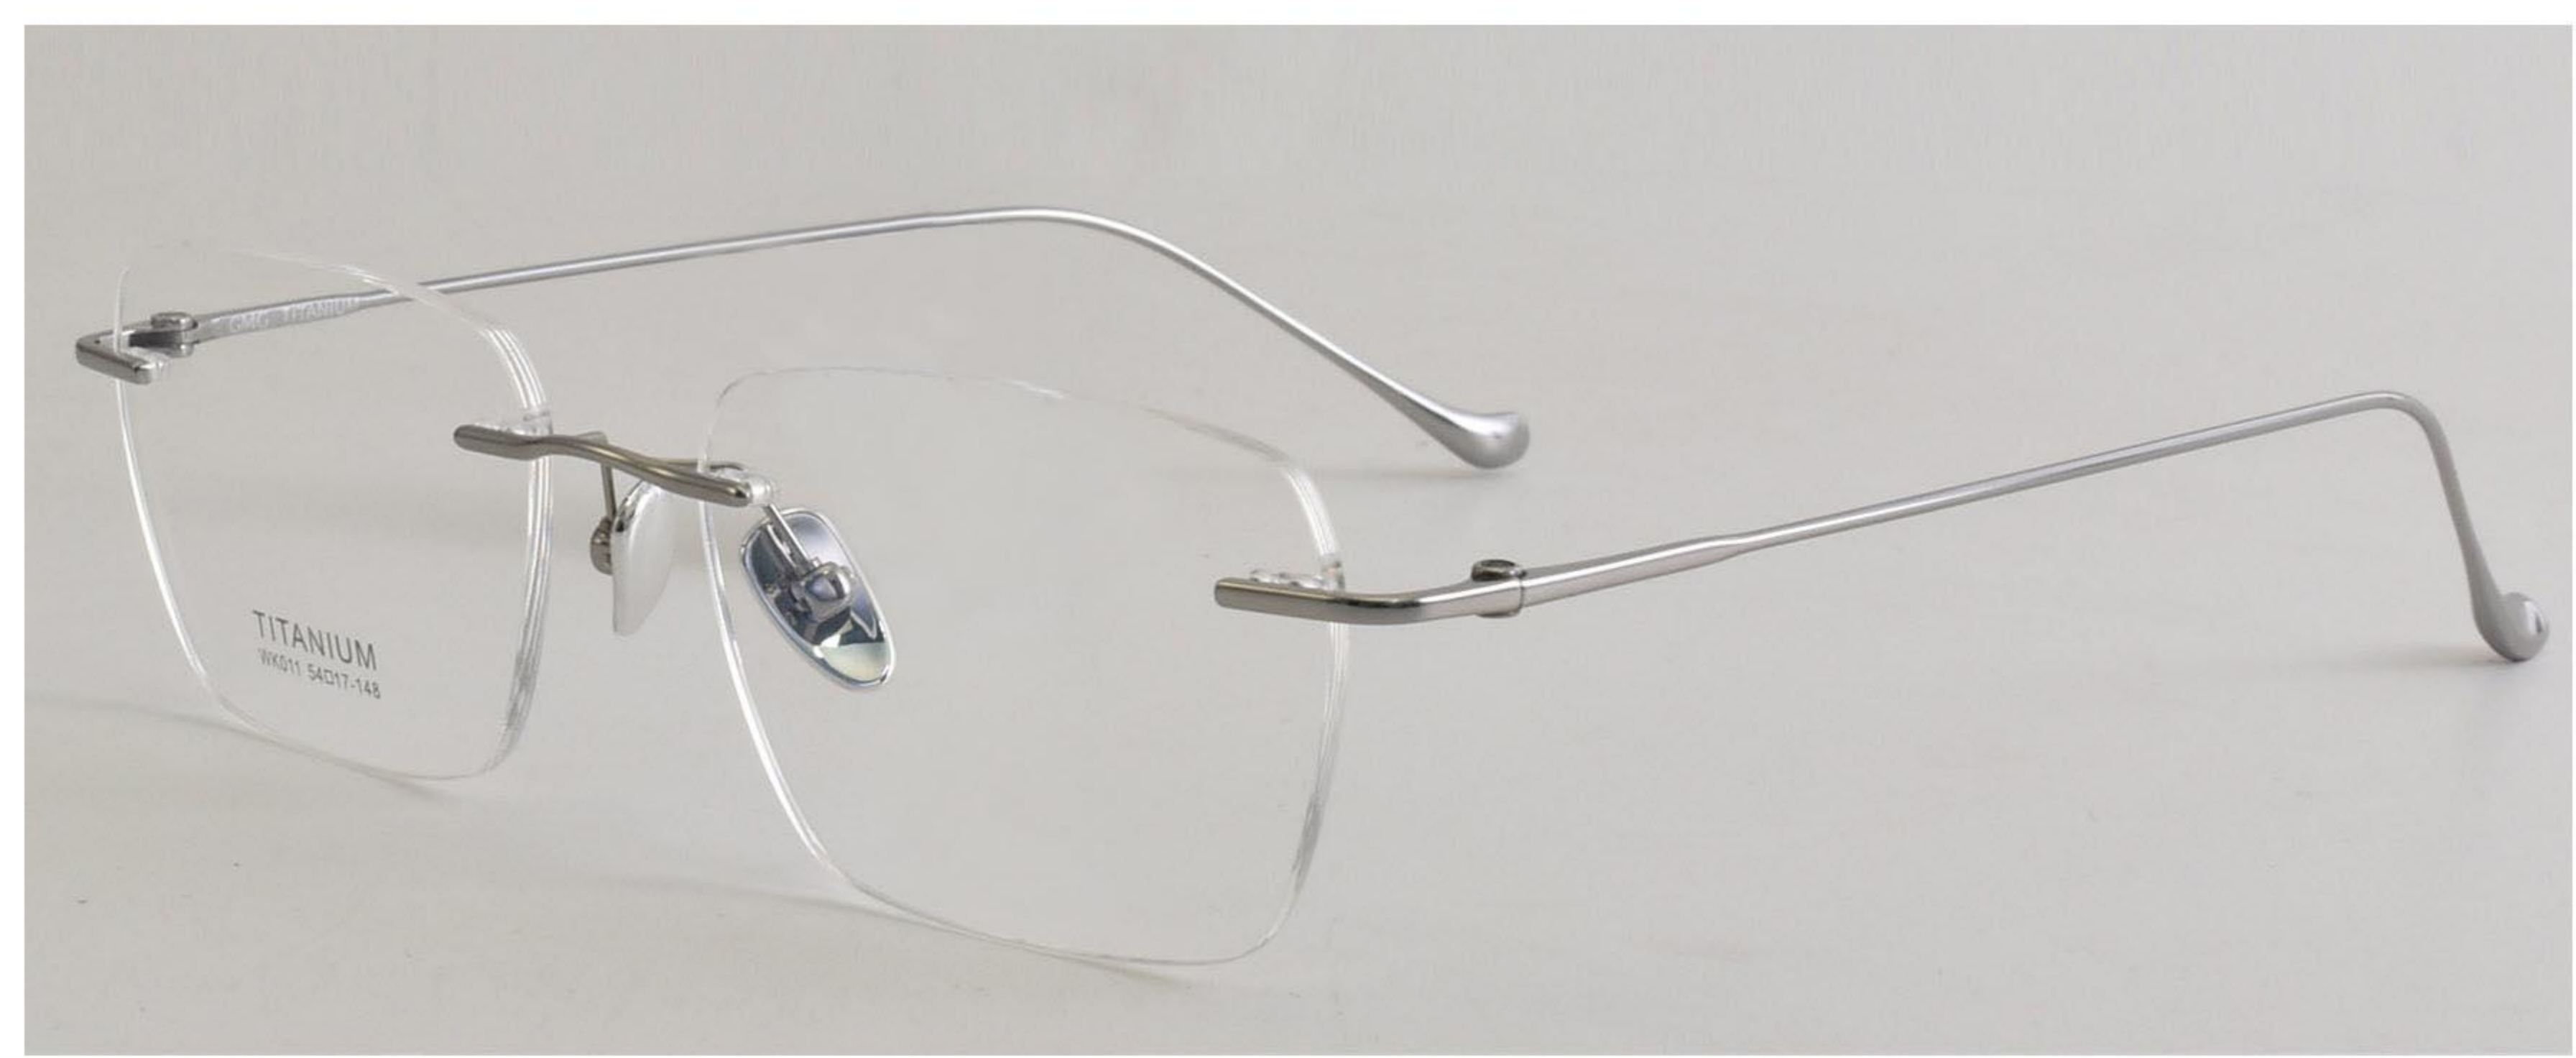

系列：**轻奢无框**

材质：**钛架**

颜色分类：**4色可选**

镜框规格：**54□17-148**

无螺丝设计
眼镜安全，更大视野

钛架鼻托
佩戴舒适，牢固/轻盈

防滑镜腿
亲肤触感，佩戴舒适

C3银色