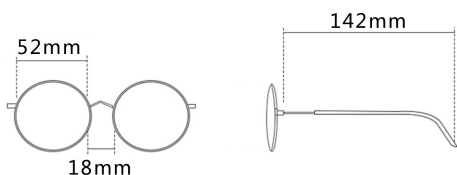

产品信息

Product information

货号: **88011**

产品材质: **β钛+板材**

颜色: **五色可选**

产品风格: **日常百搭**

注: 以上尺寸均属于手工测量, 若有误差, 敬请谅解

产品展示

Product display