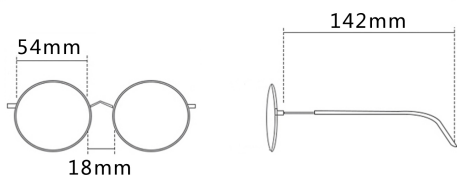

注: 以上尺寸均属于手工测量, 若有误差, 敬请谅解

产品展示

Product display

C1 黑

C2 枪框花白纹

C3 银框红花纹

C4 银框贝壳纹

C5 紫框紫花纹