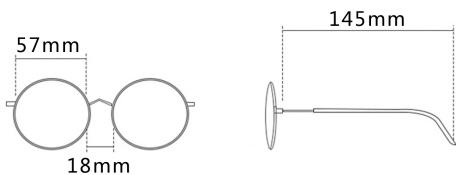

产品信息

Product information

货号: **88013**

产品材质: **β钛+板材**

颜色: **五色可选**

产品风格: **日常百搭**