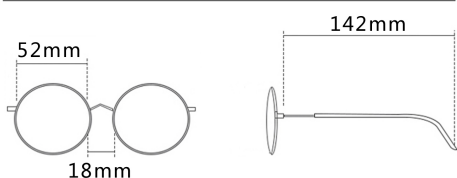

产品信息

Product information

货号: **8801**

产品材质: **β钛+板材**

颜色: **五色可选**

产品风格: **日常百搭**

注: 以上尺寸均属于手工测量, 若有误差, 敬请谅解

产品展示