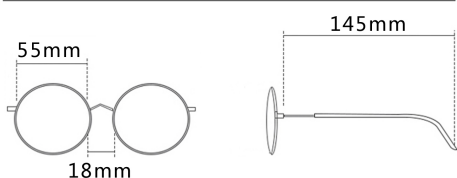

产品信息

Product information

货号: **8806**

产品材质: **β钛+板材**

颜色: **五色可选**

产品风格: **日常百搭**

注: 以上尺寸均属于手工测量, 若有误差, 敬请谅解

产品展示