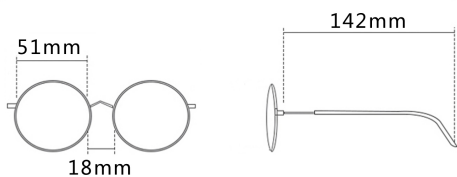

颜色: **五色可选**

产品风格: **日常百搭**

注: 以上尺寸均属于手工测量, 若有误差, 敬请谅解

产品展示

Product display

C1 黑

C2 枪框花白纹

C3 紫框紫花纹