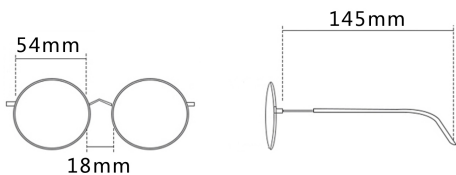

产品信息

Product information

货号: **88012**

产品材质: **β钛+板材**

颜色: **五色可选**

产品风格: **日常百搭**

注: 以上尺寸均属于手工测量, 若有误差, 敬请谅解

产品展示

Product display