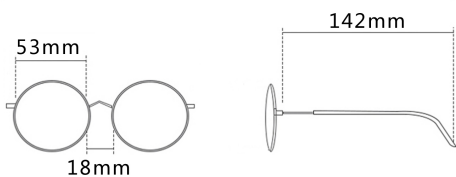

颜色: **五色可选**

产品风格: **日常百搭**

注: 以上尺寸均属于手工测量, 若有误差, 敬请谅解

产品展示

Product display

C1 黑

C2 枪框花白纹

C3 紫框紫花纹

注: 以上尺寸均属于手工测量, 若有误差, 敬请谅解

产品展示

Product display

C1 黑

C2 红框红花纹

C3 紫框紫花纹

C4 金框粉花纹

C5 银框绿花纹