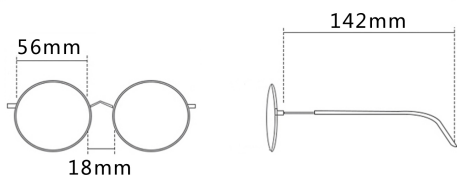

颜色: **五色可选**

产品风格: **日常百搭**

注: 以上尺寸均属于手工测量, 若有误差, 敬请谅解

产品展示

Product display

C1 黑

C2 枪框花白纹

C3 银框蓝花纹