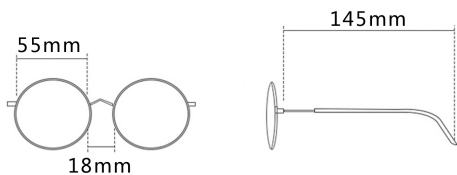

注: 以上尺寸均属于手工测量, 若有误差, 敬请谅解

产品展示

Product display

C1 黑

C2 枪框花白纹

C3 银框红花纹

C4 银框贝壳纹

C5 紫框紫花纹

产品信息

Product information

货号: **88010**

产品材质: **β钛+板材**

颜色: **五色可选**

产品风格: **日常百搭**

注: 以上尺寸均属于手工测量, 若有误差, 敬请谅解

产品展示