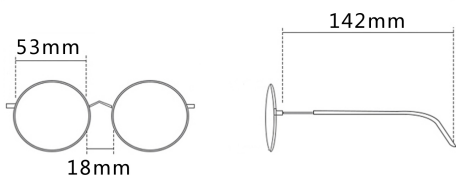

产品信息

Product information

货号: **8807**

产品材质: **β钛+板材**

颜色: **五色可选**

产品风格: **日常百搭**