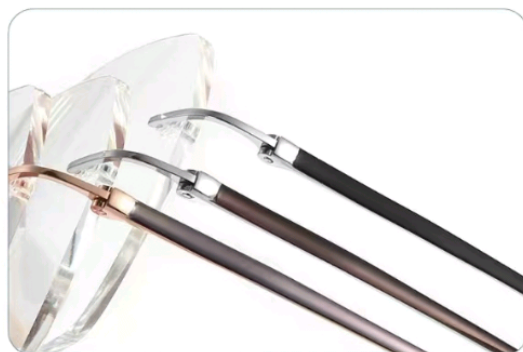

# 轻奢文雅无框钛架

清冷气质/成熟稳重

**MODEL: TIM1010**

**产品材质: 金属**

**可选颜色: 6色**

**规格: 49-18-142**

C1-黑色

C2-玫瑰金

# 轻奢文雅无框钛架

清冷气质/成熟稳重

**MODEL: TIM1005**

**产品材质: 金属**

**可选颜色: 6色**

**规格: 53-18-145**

C1-玫金/灰咖

C2-玫瑰金