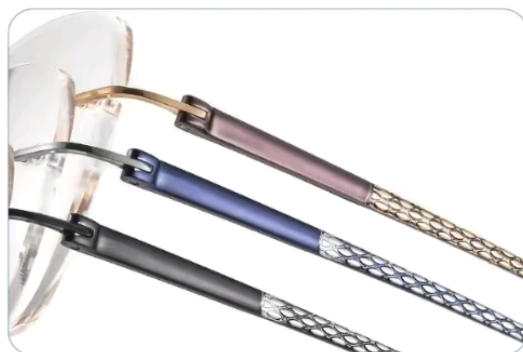

# 轻奢文雅无框钛架

清冷气质/成熟稳重

**MODEL: TIM1014**

**产品材质: 金属**

**可选颜色: 6色**

**规格: 52-18-145**

C1-黑色

C2-玫瑰金

C3-银色

C4-金/灰咖

C5-枪色

C6-银/蓝