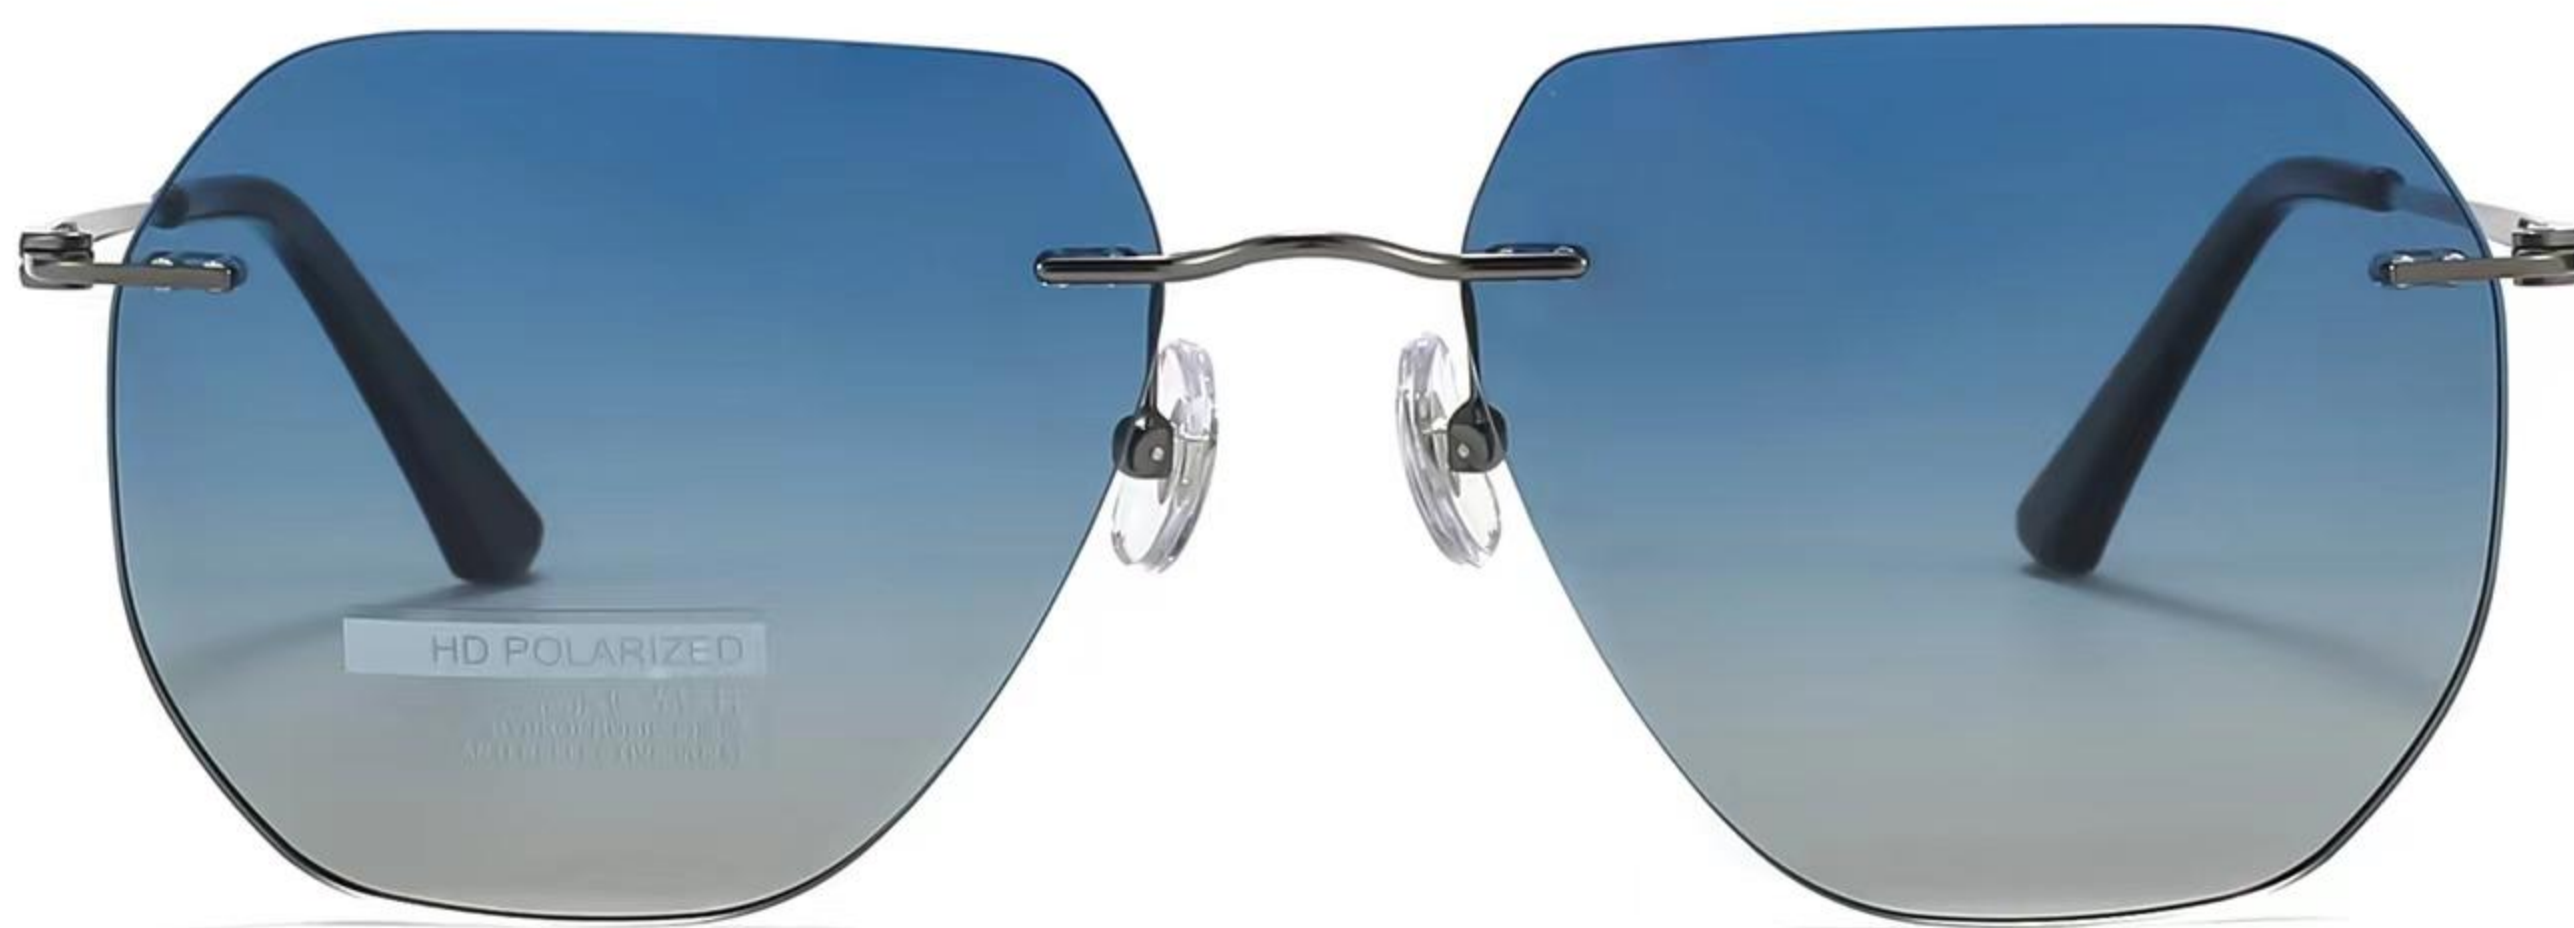

C1 金色/渐进茶

C2 银色/渐进绿

C3 枪色/渐进蓝

C4 黑色/渐进灰

时尚“钛”度 偏光墨镜

阻隔炫光

高硬度

轻盈钛材

佩戴有型

型号：TY8911 | 尺寸：60□17-144 | 镜架材质：钛

可选颜色

COLOR DISPLAY

C1 金色/渐进茶

C2 银色/渐进绿

C3 枪色/渐进蓝

C4 黑色/渐进灰