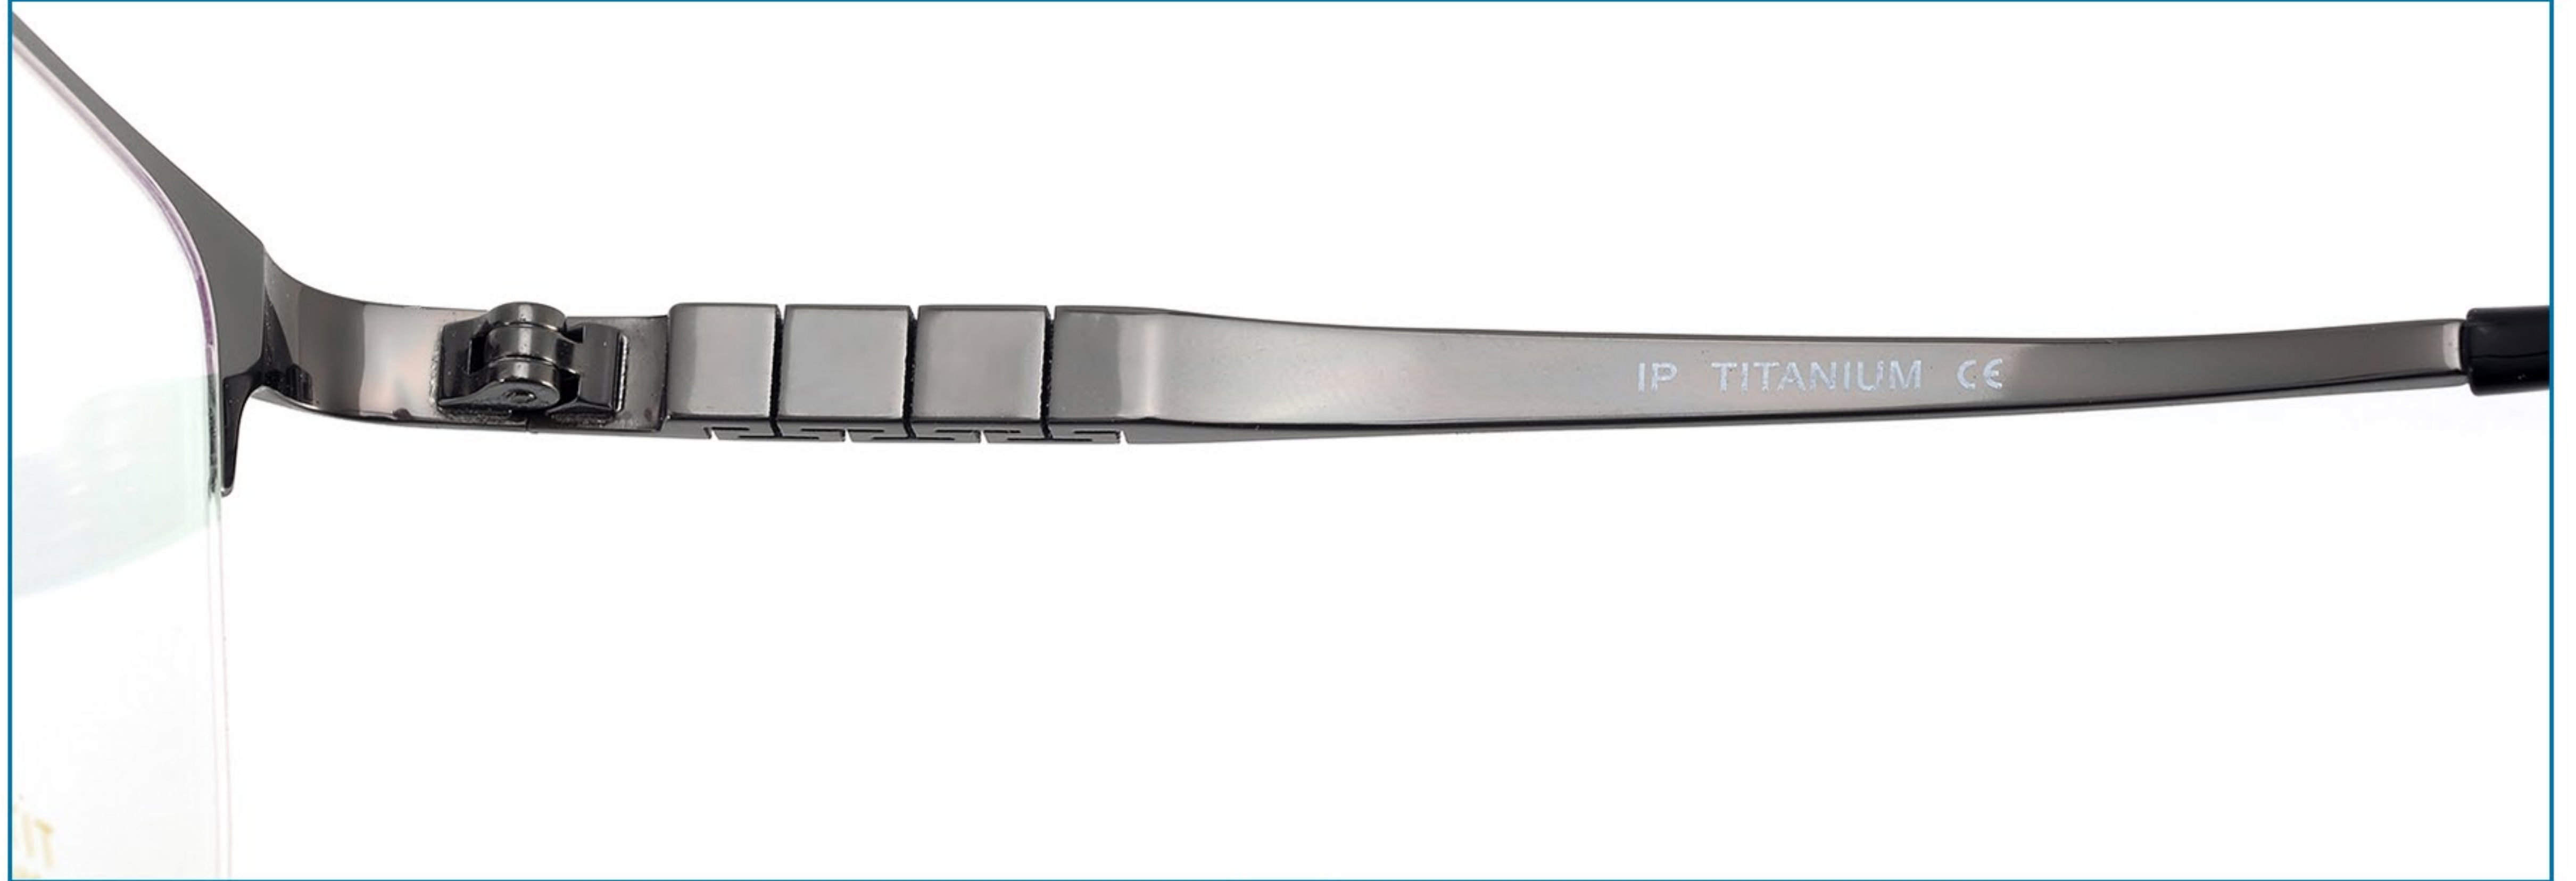

商务款

高端品质
深圳制造

品牌名称: 商务款
镜框类型: 风琴钛

产品型号: 8014
产品尺寸: 53-19-150

产品材质: 纯钛
适合性别: 男女

C1/半光哑黑

C2/光枪

C3/光扫银