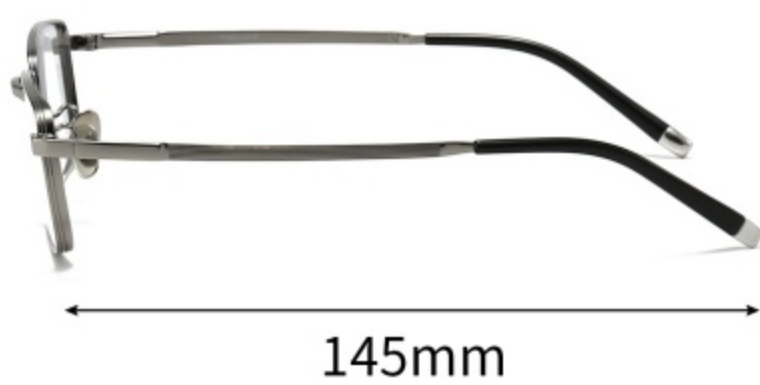

注：以上尺寸均为纯手工测量，存在1-3mm误差为正常情况，敬请谅解！

型号： 8294

材质： 纯钛

风格： 商务风格

重量： 11.3g（不含镜片）

细节展示

PARTICULARS

可选颜色