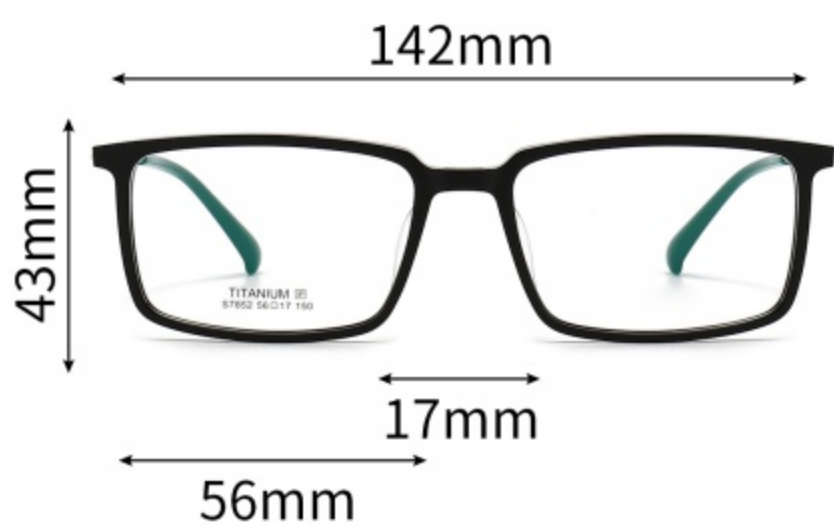

产品信息

PRODUCT INFORMATION