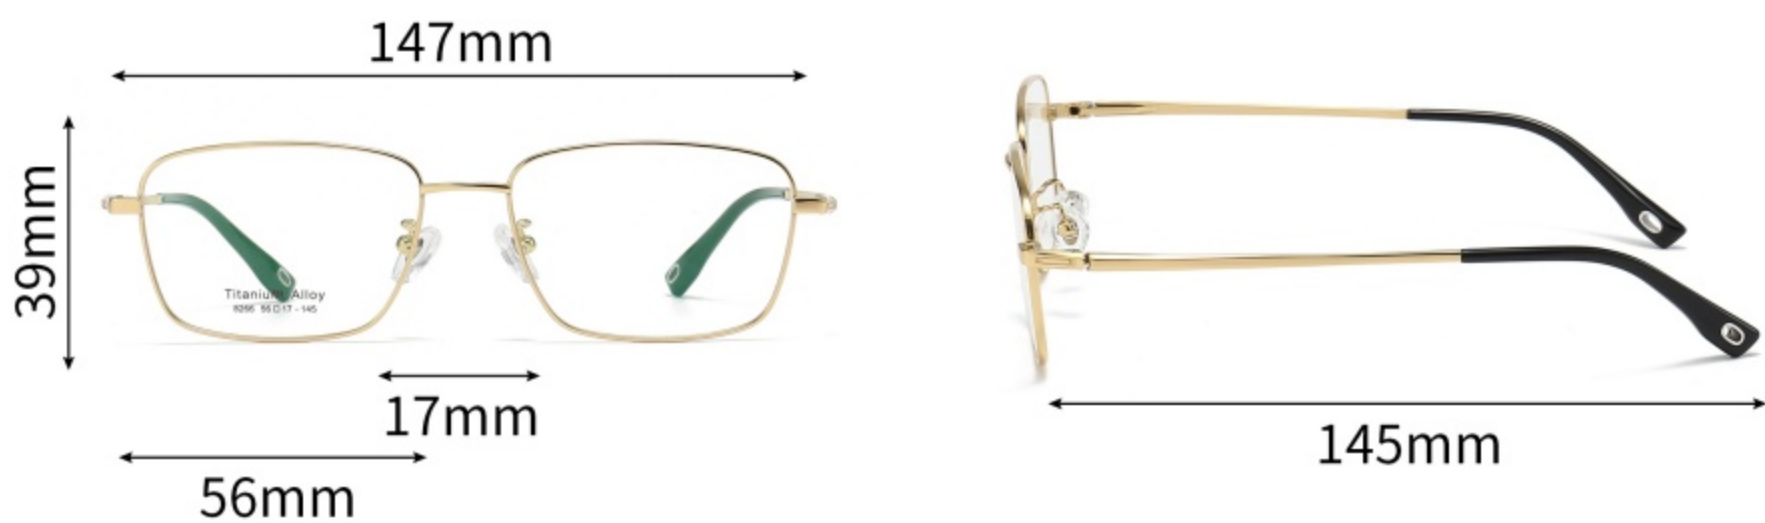

C01光金

C02光银

C03光枪

C16半哑克

产品信息

PRODUCT INFORMATION

注：以上尺寸均为纯手工测量，存在1-3mm误差为正常情况，敬请谅解！

型号： 8266