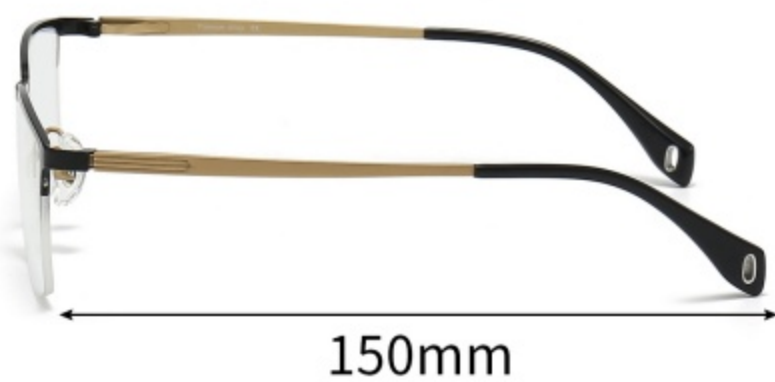

产品信息

PRODUCT INFORMATION