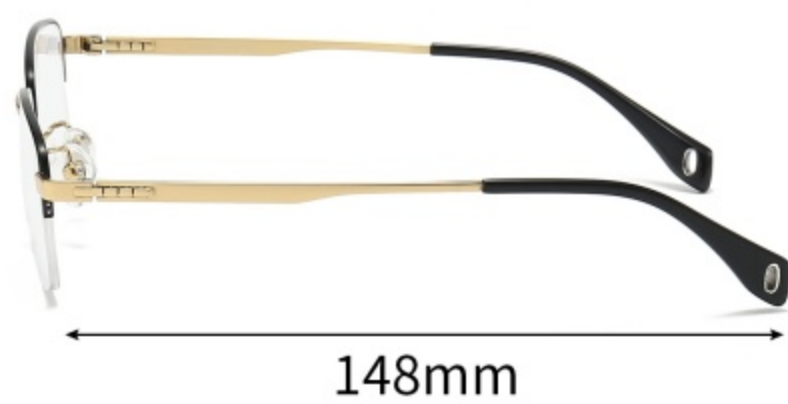

产品信息

PRODUCT INFORMATION

注：以上尺寸均为纯手工测量，存在1-3mm误差为正常情况，敬请谅解！

型号： 8261

材质： 钛

风格： 商务系列

重量： 11.9g（不含镜片）

细节展示