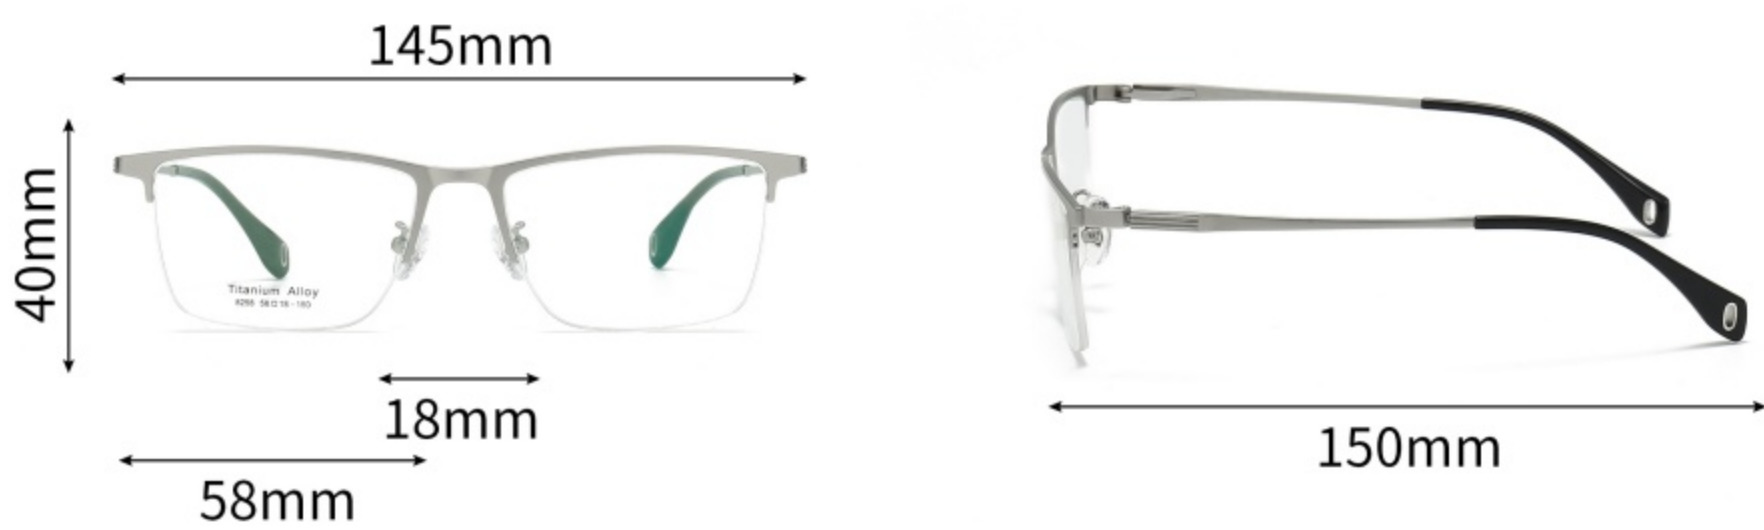

C08哑金

C09哑银

C16半哑克

产品信息

PRODUCT INFORMATION

注：以上尺寸均为纯手工测量，存在1-3mm误差为正常情况，敬请谅解！

型号： 8258

材质： 钛