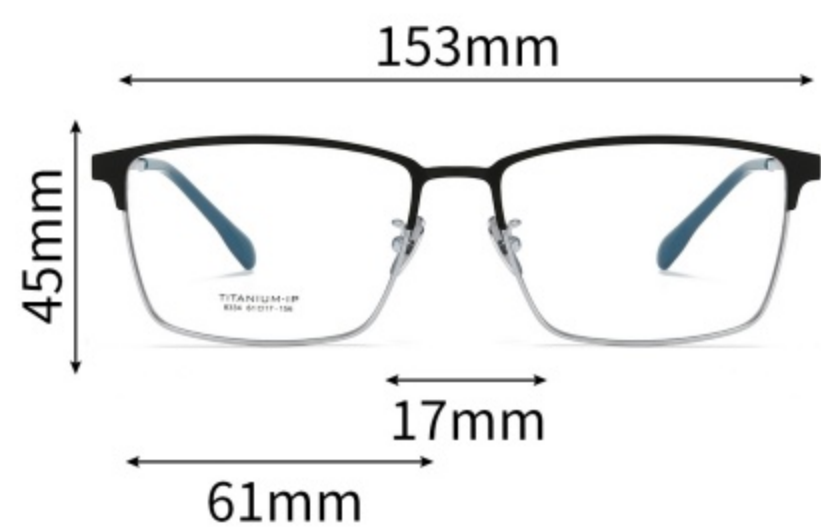

产品信息

PRODUCT INFORMATION