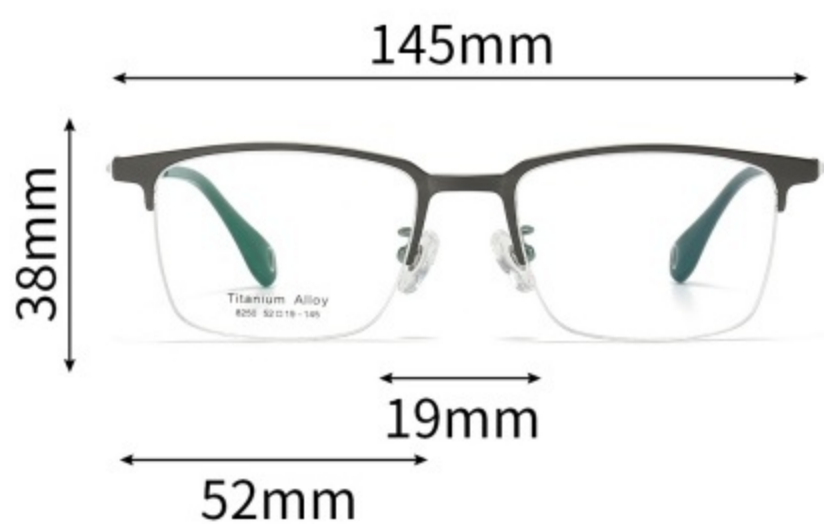

产品信息

PRODUCT INFORMATION