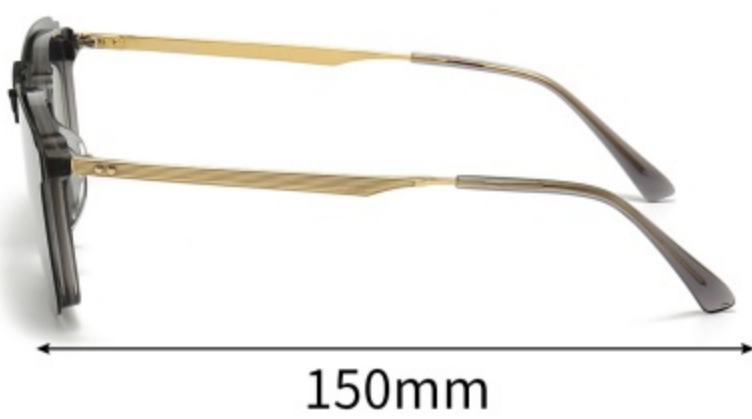

产品信息

PRODUCT INFORMATION