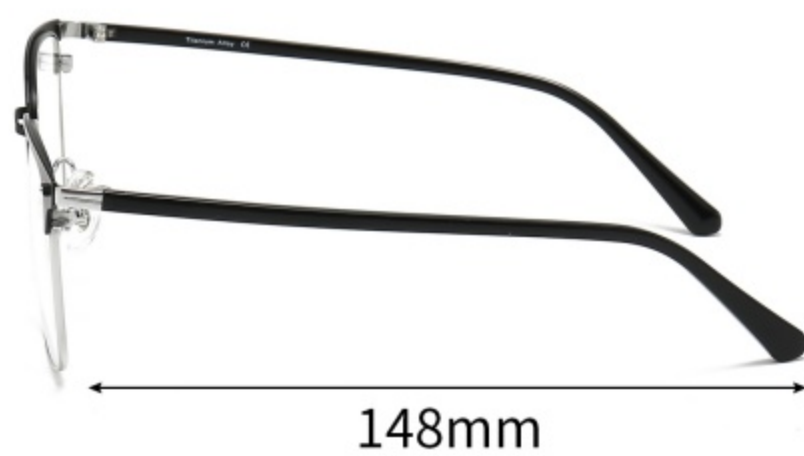

产品信息

PRODUCT INFORMATION