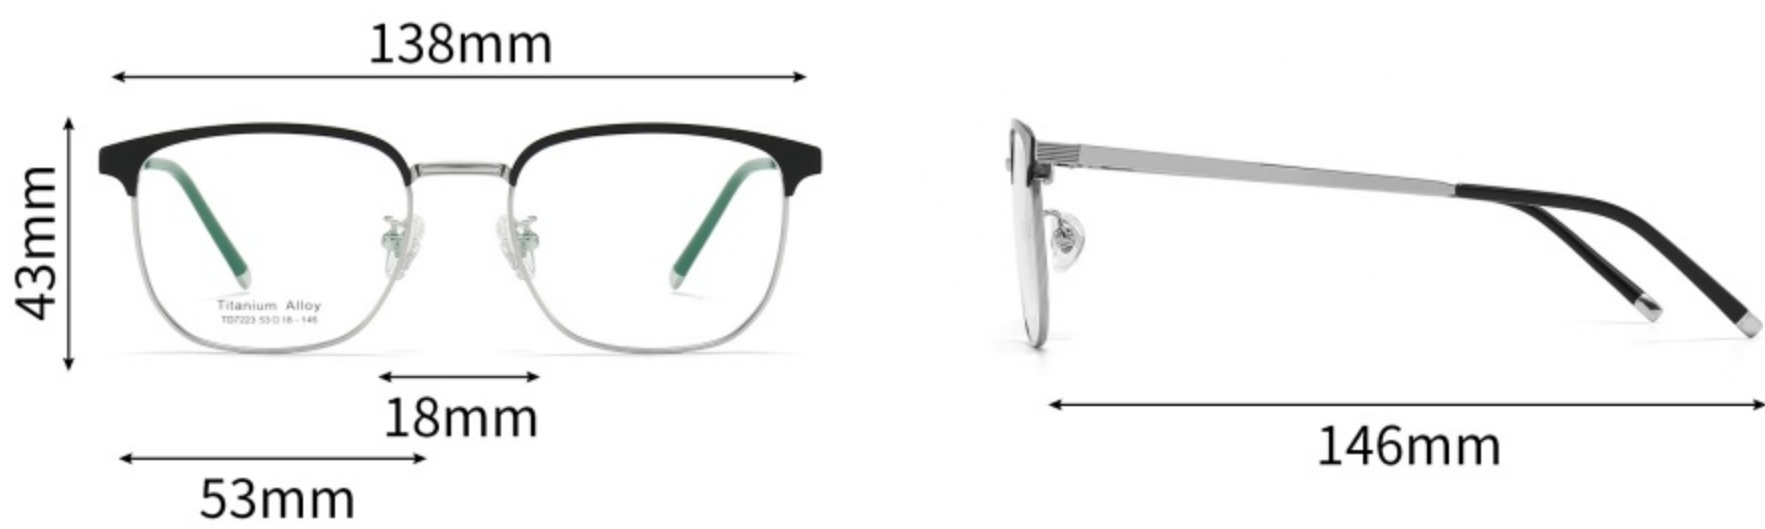

产品信息

PRODUCT INFORMATION

注：以上尺寸均为纯手工测量，存在1-3mm误差为正常情况，敬请谅解！

型号： TD7223

材质： 纯钛框+板材眉

风格： 眉毛框系列

重量： 9.7g（不含镜片）

细节展示