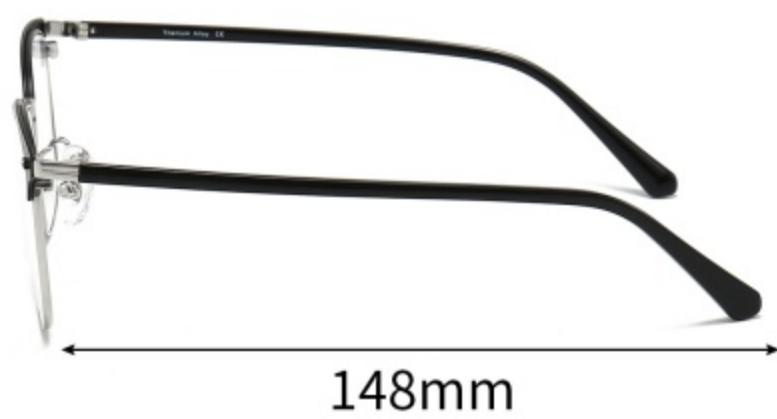

B10哑克/哑枪

B12哑克/光金

B15哑克/光银

B70哑兰/光银

产品信息

PRODUCT INFORMATION

注：以上尺寸均为纯手工测量，存在1-3mm误差为正常情况，敬请谅解！

型号： 8271