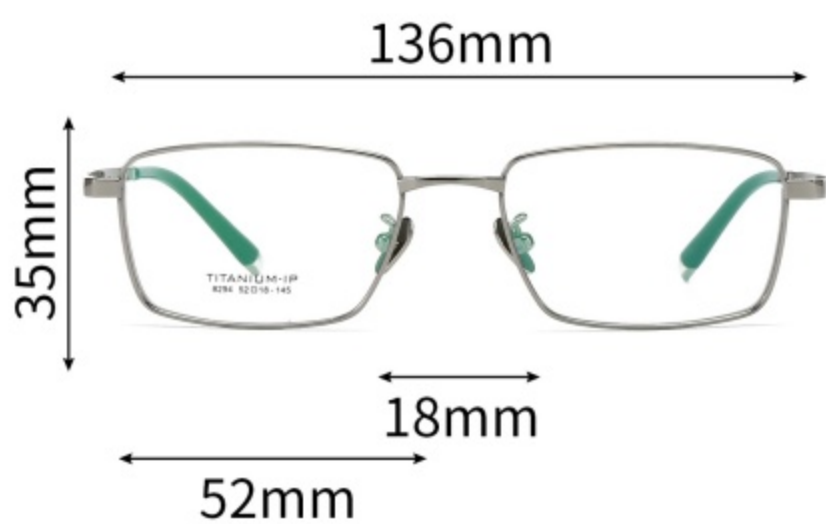

注：以上尺寸均为纯手工测量，存在1-3mm误差为正常情况，敬请谅解！

型号： 8294

材质： 纯钛

风格： 商务风格

重量： 11.3g（不含镜片）

细节展示

PARTICULARS

可选颜色