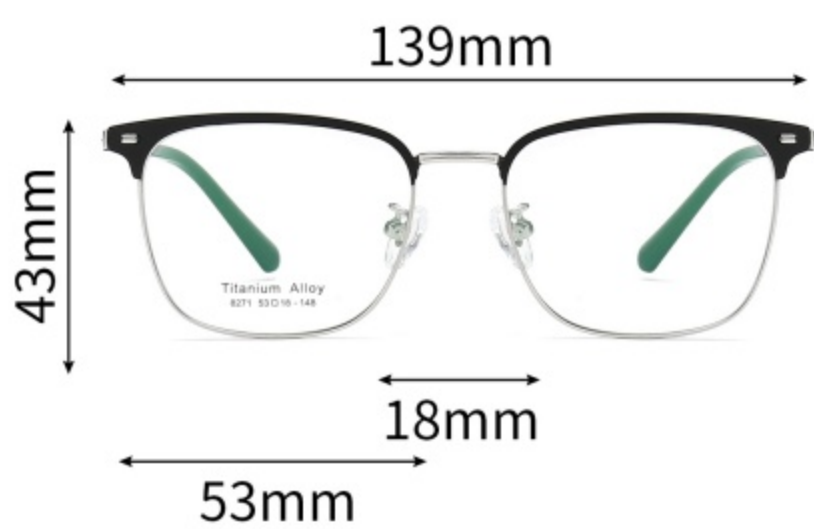

B10哑克/哑枪

B12哑克/光金

B15哑克/光银

B70哑兰/光银

产品信息

PRODUCT INFORMATION

注：以上尺寸均为纯手工测量，存在1-3mm误差为正常情况，敬请谅解！

型号： 8271