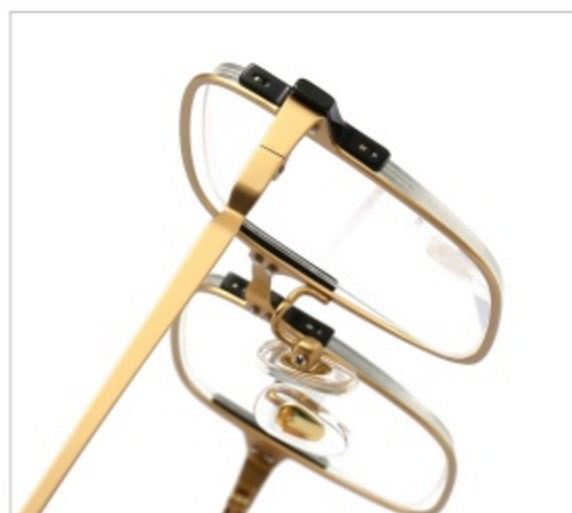

型号： S3066

材质： 纯钛

风格： 设计师系列

重量： 12.4g（不含镜片）

细节展示

PARTICULARS

可选颜色

COLOR DISPLAY