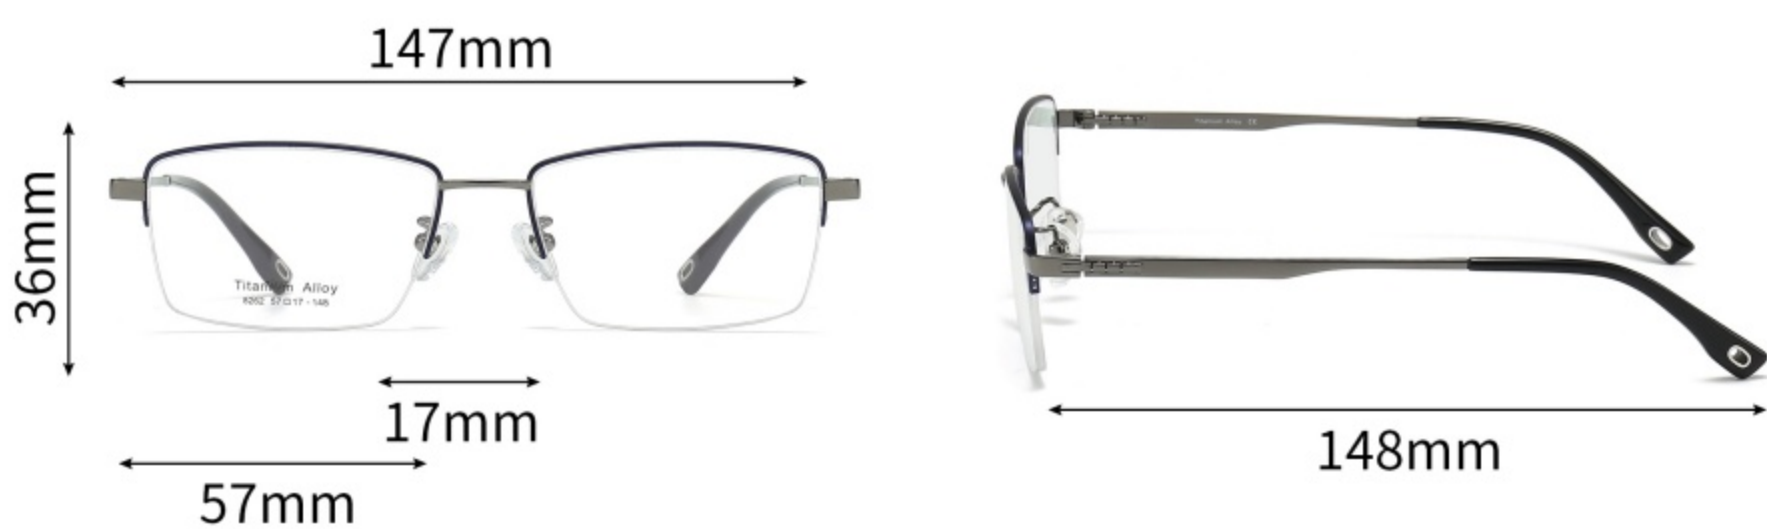

产品信息

PRODUCT INFORMATION