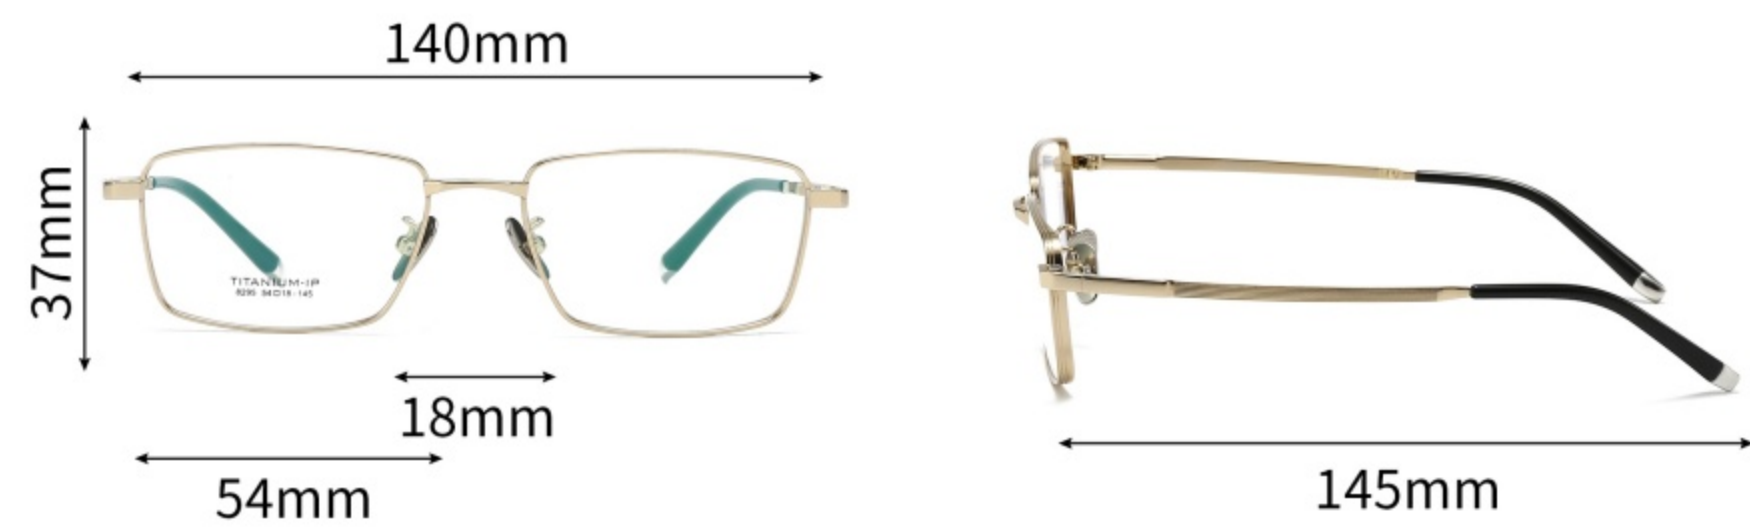

产品信息

PRODUCT INFORMATION