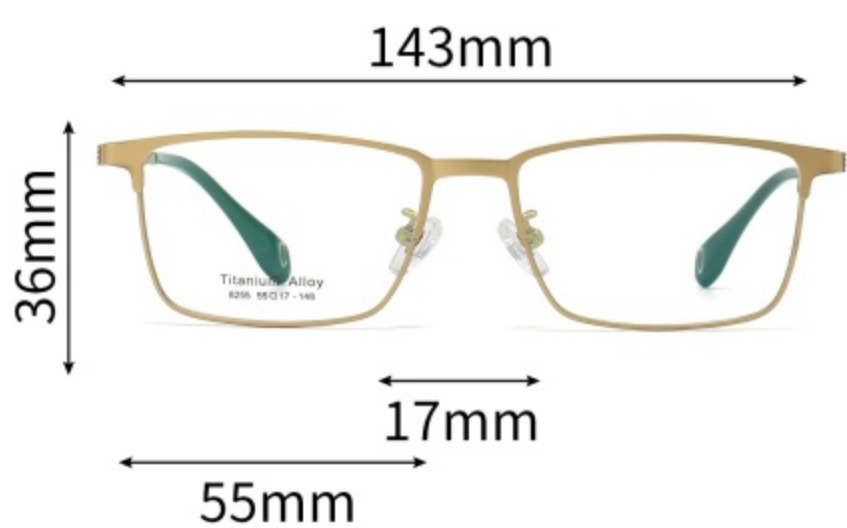

产品信息

PRODUCT INFORMATION