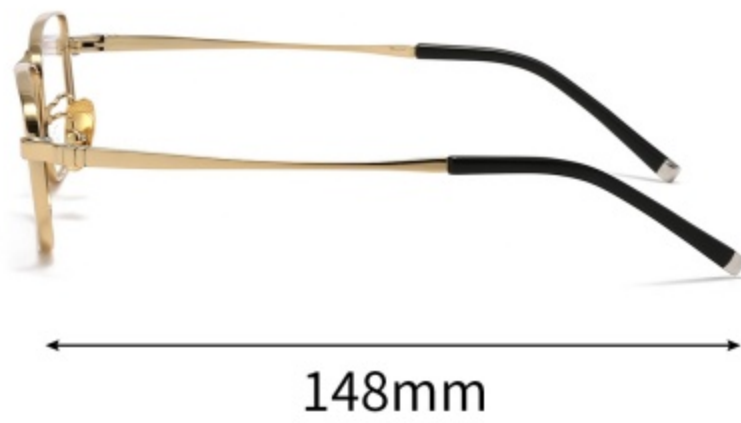

C01光金

C02光银

C03光扫枪

C16半光哑克

产品信息

PRODUCT INFORMATION

注：以上尺寸均为纯手工测量，存在1-3mm误差为正常情况，敬请谅解！

型号： 8333