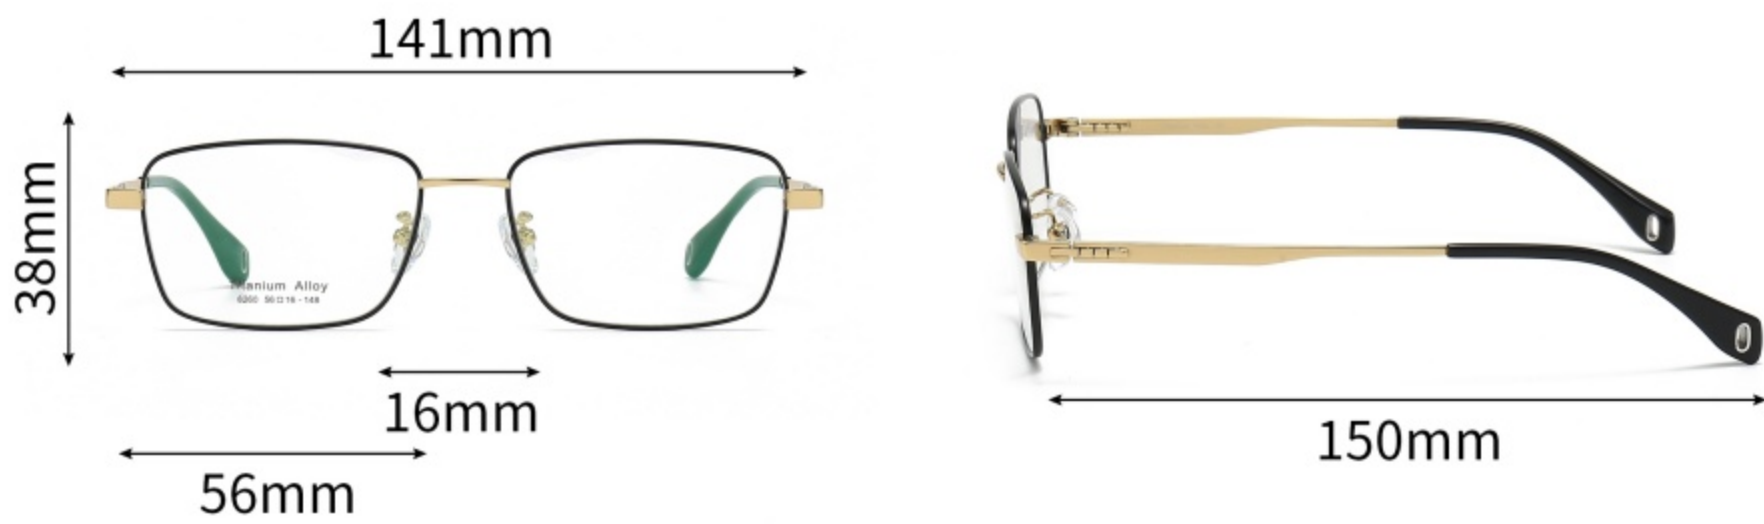

C16半哑克

产品信息

PRODUCT INFORMATION

注：以上尺寸均为纯手工测量，存在1-3mm误差为正常情况，敬请谅解！

型号： 8260

材质： 钛

风格： 商务系列

重量： 11.7g（不含镜片）