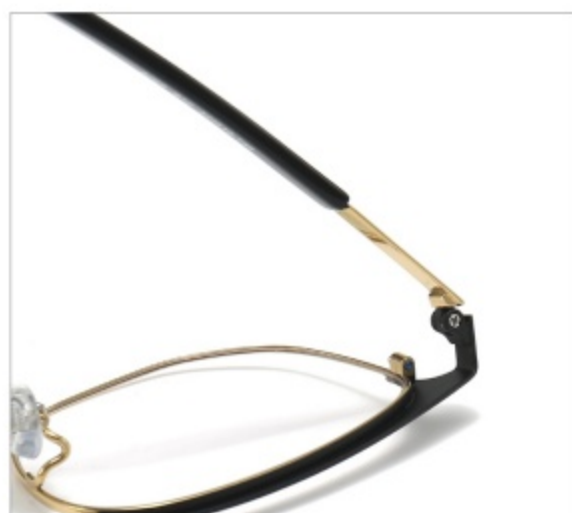

注：以上尺寸均为纯手工测量，存在1-3mm误差为正常情况，敬请谅解！

型号： 8269

材质： 纯钛框+板材眉

风格： 眉毛框系列

重量： 9.6g（不含镜片）

细节展示

PARTICULARS

可选颜色