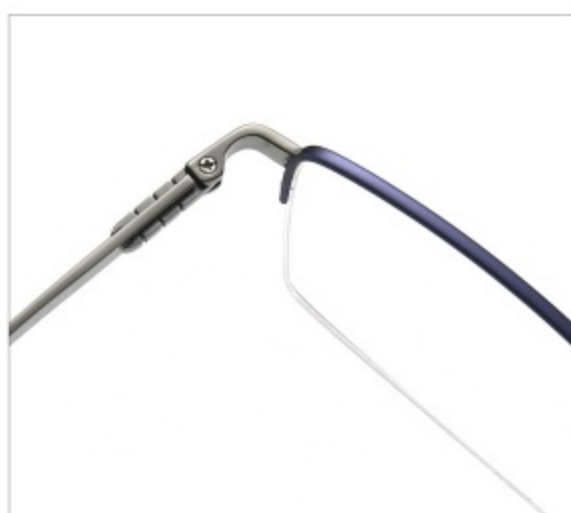

PRODUCT INFORMATION

注：以上尺寸均为纯手工测量，存在1-3mm误差为正常情况，敬请谅解！

型号： 8262

材质： 钛

风格： 商务系列

重量： 12.0g（不含镜片）

细节展示

PARTICULARS