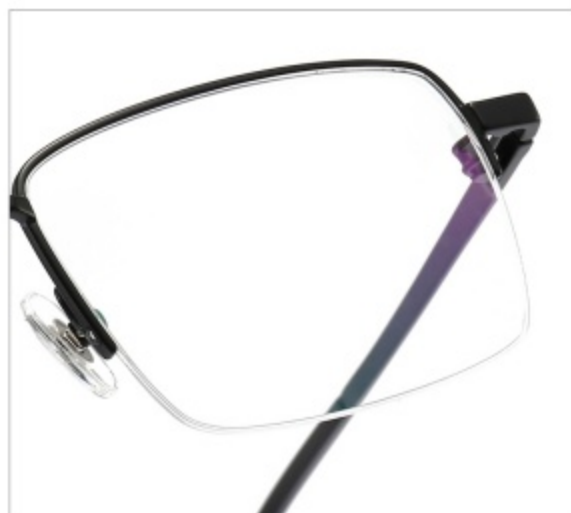

型号： S3146

材质： 纯钛

风格： 设计师系列

重量： 12.3g（不含镜片）

细节展示

PARTICULARS

可选颜色

COLOR DISPLAY