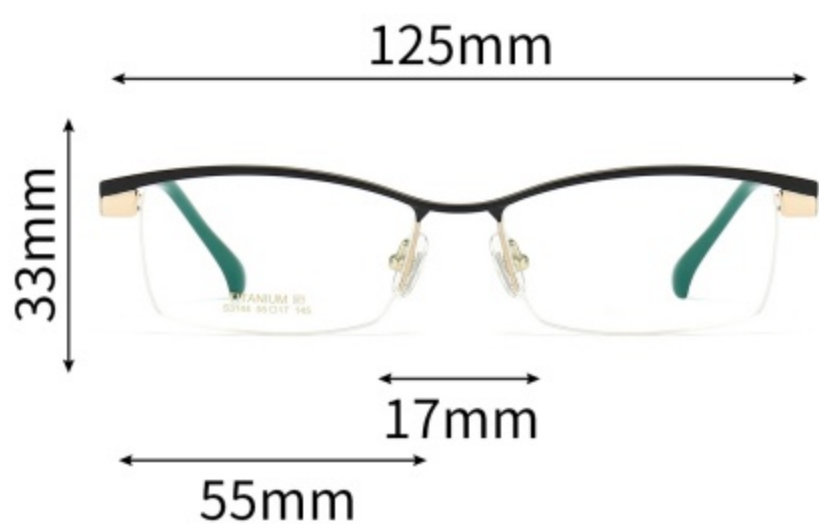

产品信息

PRODUCT INFORMATION