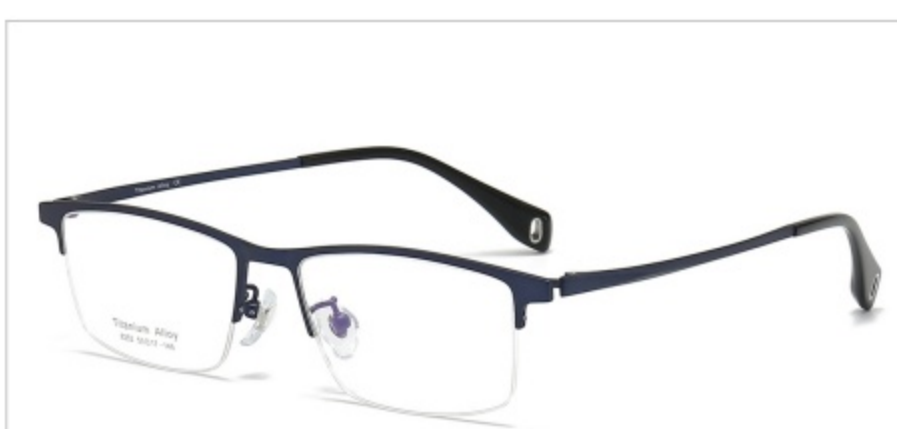

可选颜色

COLOR DISPLAY

产品信息

PRODUCT INFORMATION

注：以上尺寸均为纯手工测量，存在1-3mm误差为正常情况，敬请谅解！

型号： 8252

材质： 钛

风格： 商务系列

重量： 11.3g (不含镜片)

细节展示

PARTICULARS