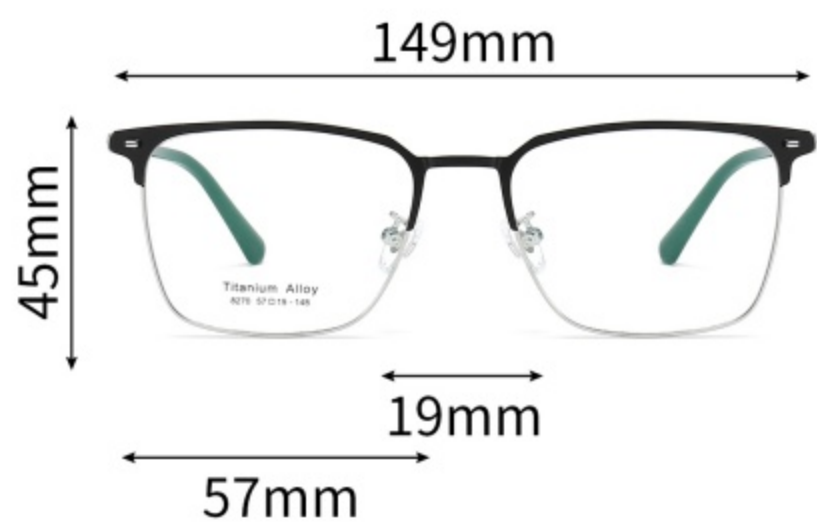

产品信息

PRODUCT INFORMATION