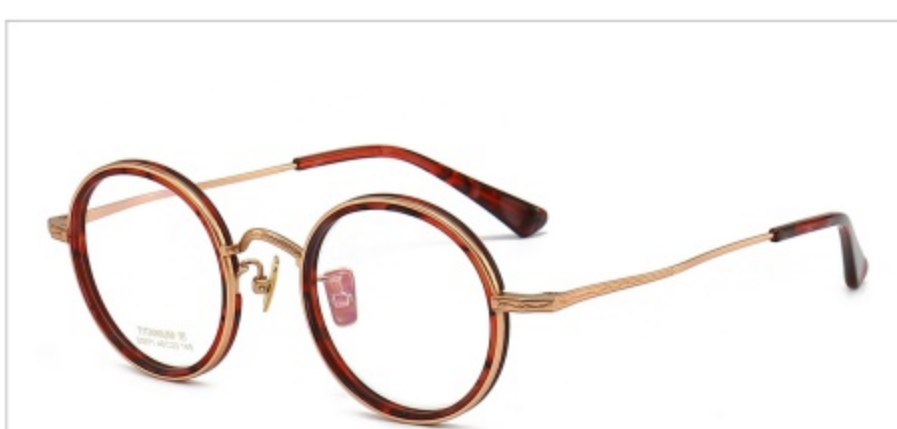

风格： 设计师系列

重量： 8.6g（不含镜片）

细节展示

PARTICULARS

可选颜色

COLOR DISPLAY

C1黑色/哑枪

C3朱光浅红/哑玫瑰金