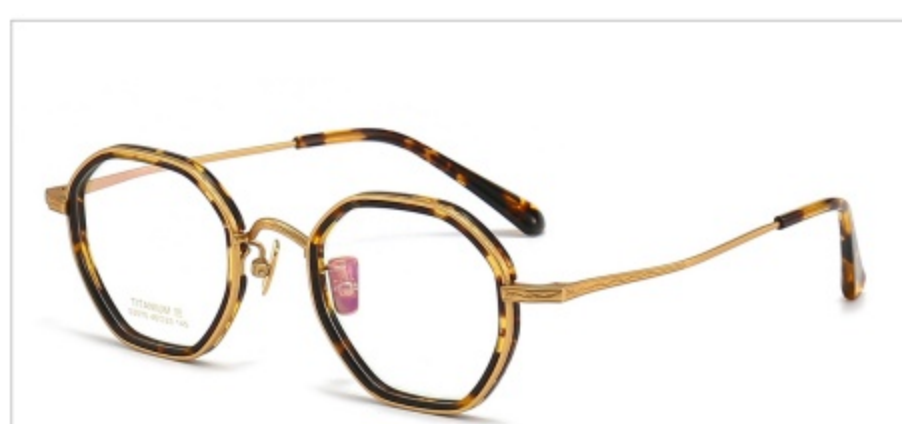

风格： 设计师系列

重量： 8.4g（不含镜片）

细节展示

PARTICULARS

可选颜色

COLOR DISPLAY

C1黑/光扫日本金

C2黄玳瑁/光扫日本金