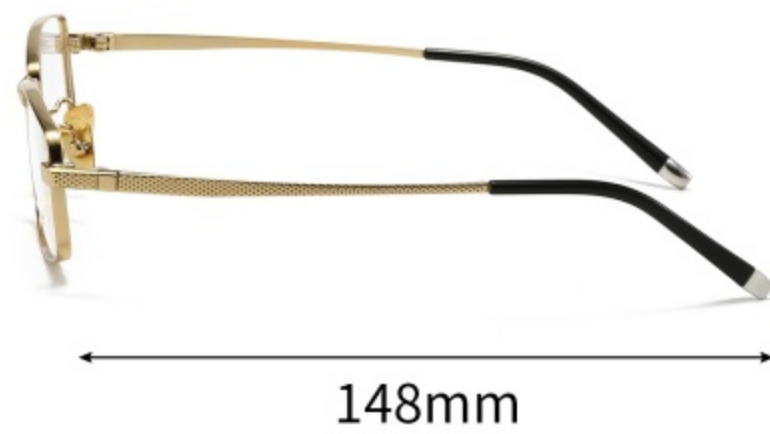

C02光银

C03光扫枪

C16半光哑克

产品信息

PRODUCT INFORMATION

注：以上尺寸均为纯手工测量，存在1-3mm误差为正常情况，敬请谅解！

型号： 8329

材质： 纯钛