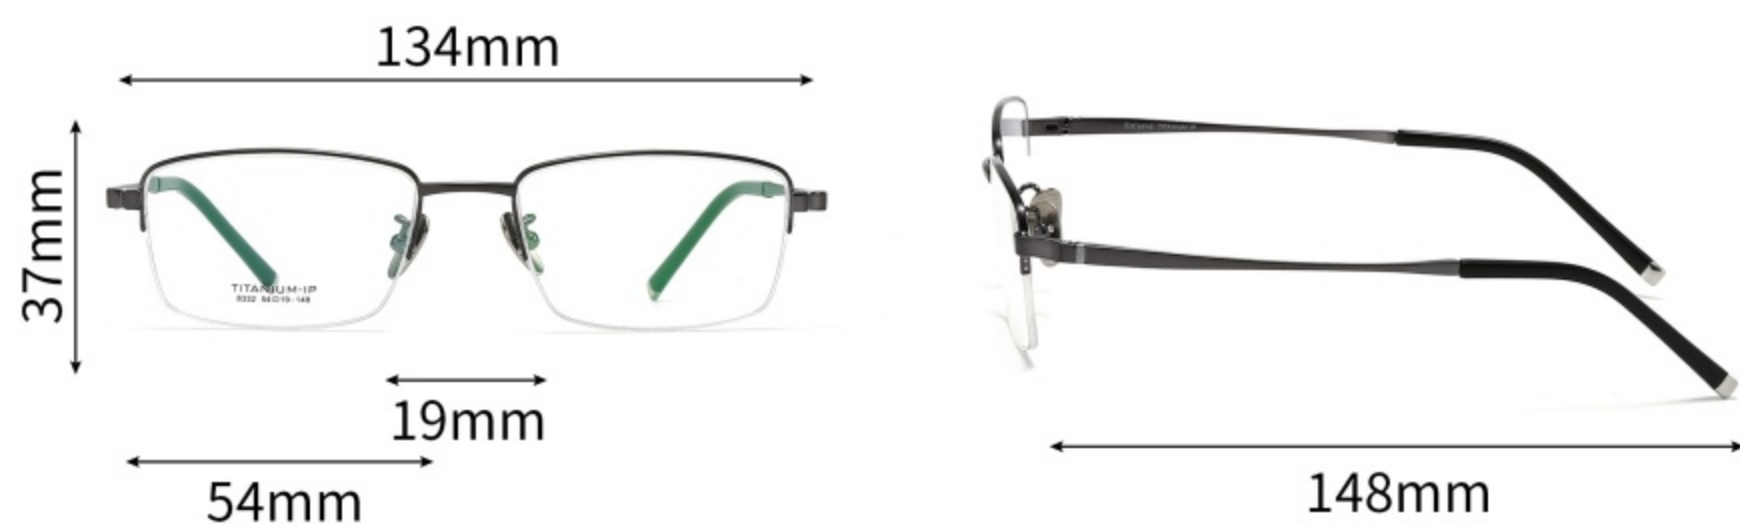

产品信息

PRODUCT INFORMATION