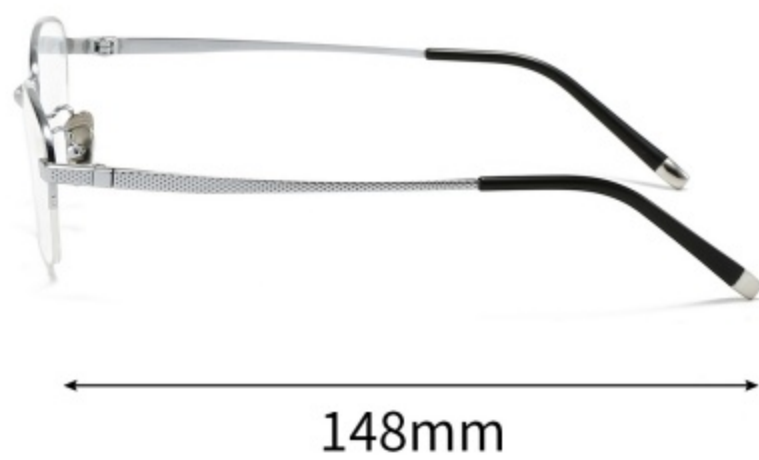

C01光金

C02光银

C03光扫枪

C16半光哑克

产品信息

PRODUCT INFORMATION

注：以上尺寸均为纯手工测量，存在1-3mm误差为正常情况，敬请谅解！

型号： 8328