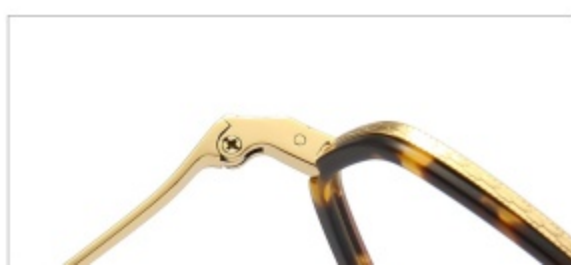

细节展示

PARTICULARS