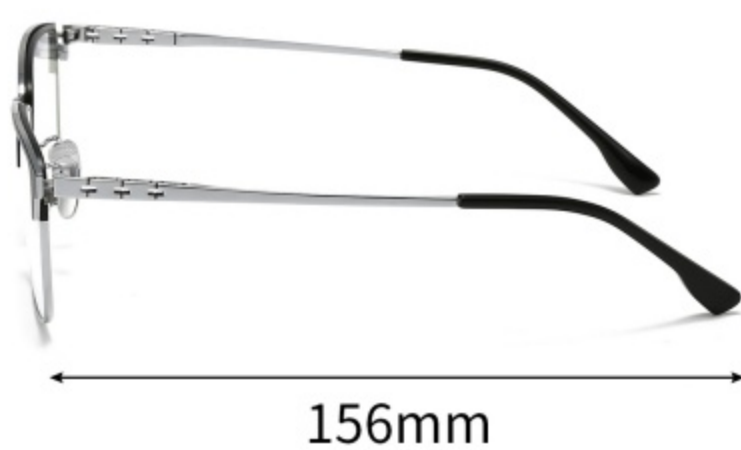

产品信息

PRODUCT INFORMATION