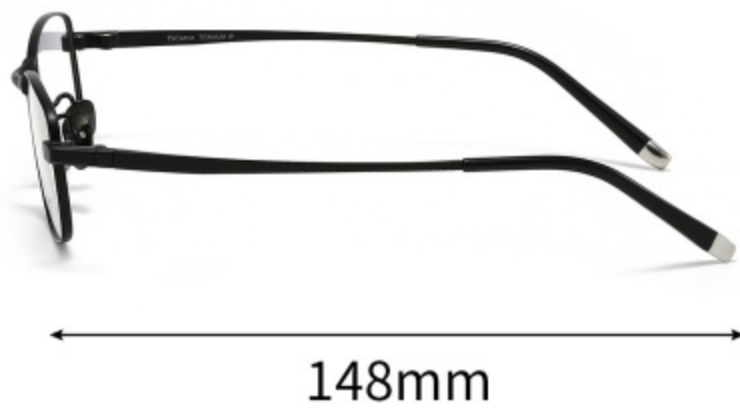

产品信息

PRODUCT INFORMATION