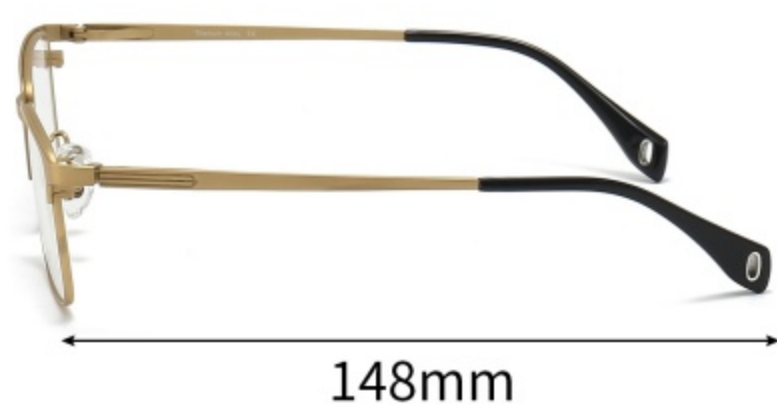

产品信息

PRODUCT INFORMATION