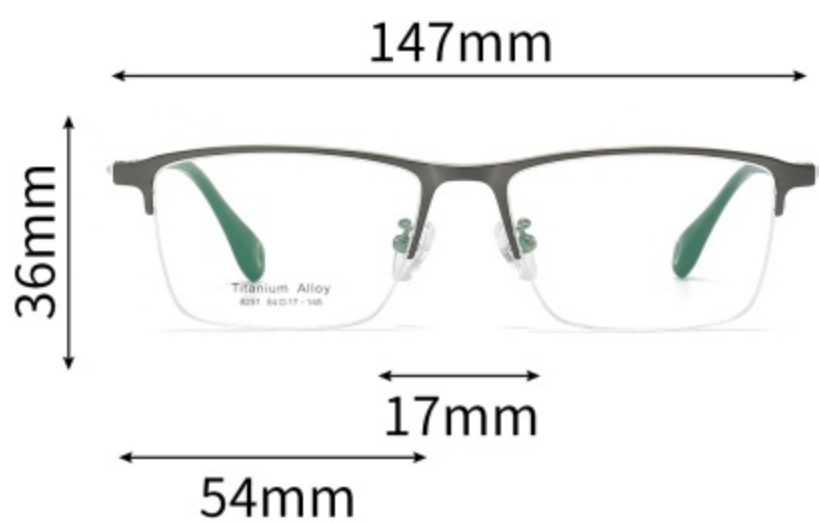

产品信息

PRODUCT INFORMATION