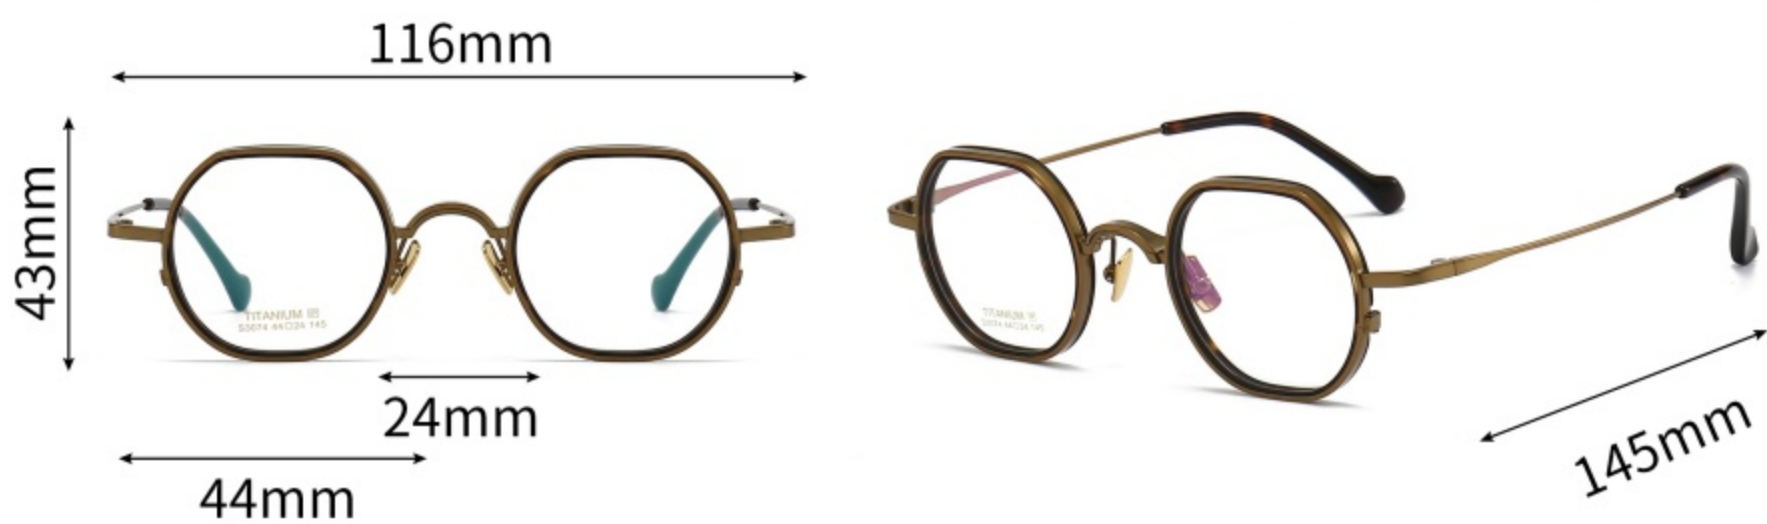

PRODUCT INFORMATION

注：以上尺寸均为纯手工测量，存在1-3mm误差为正常情况，敬请谅解！

型号： S3074

材质： 纯钛+板材胶圈

风格： 设计师系列

重量： 8.3g（不含镜片）

细节展示

PARTICULARS