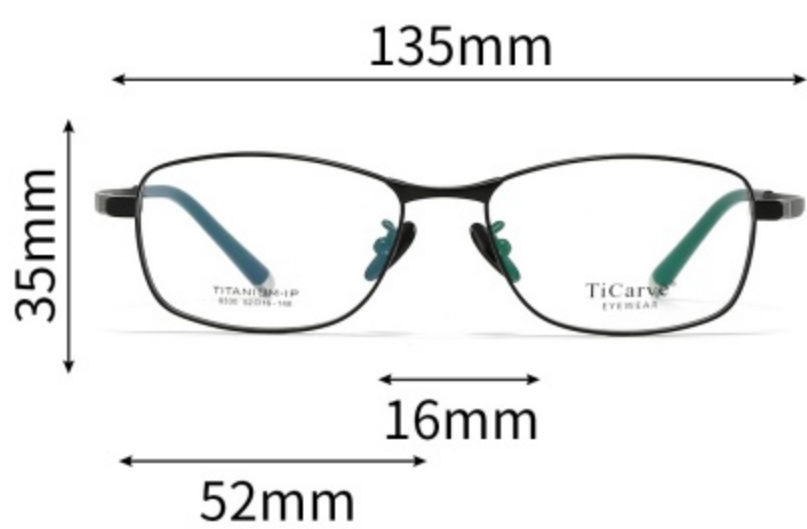

产品信息

PRODUCT INFORMATION