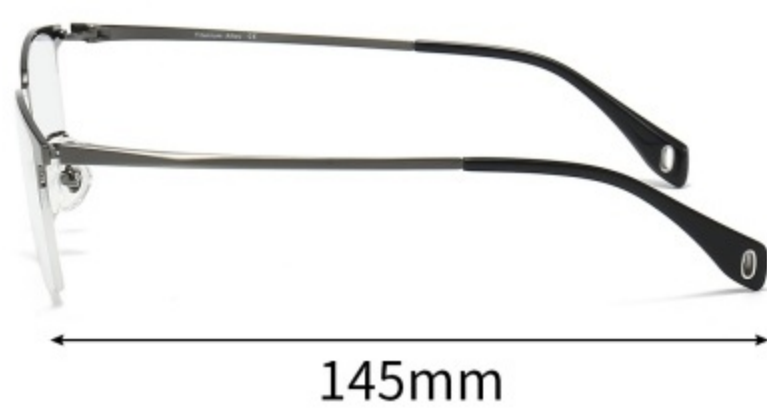

产品信息

PRODUCT INFORMATION