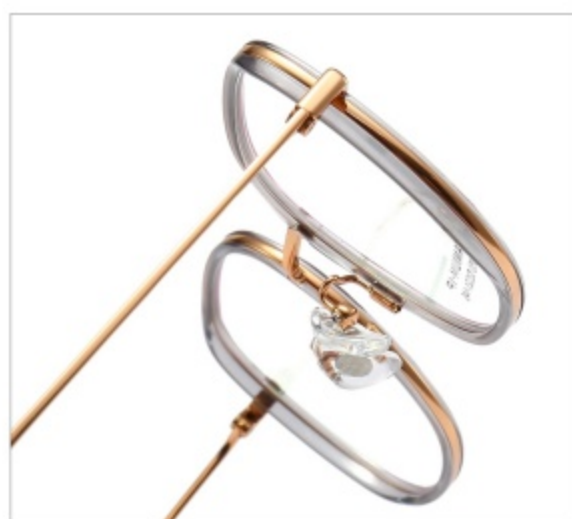

细节展示

PARTICULARS