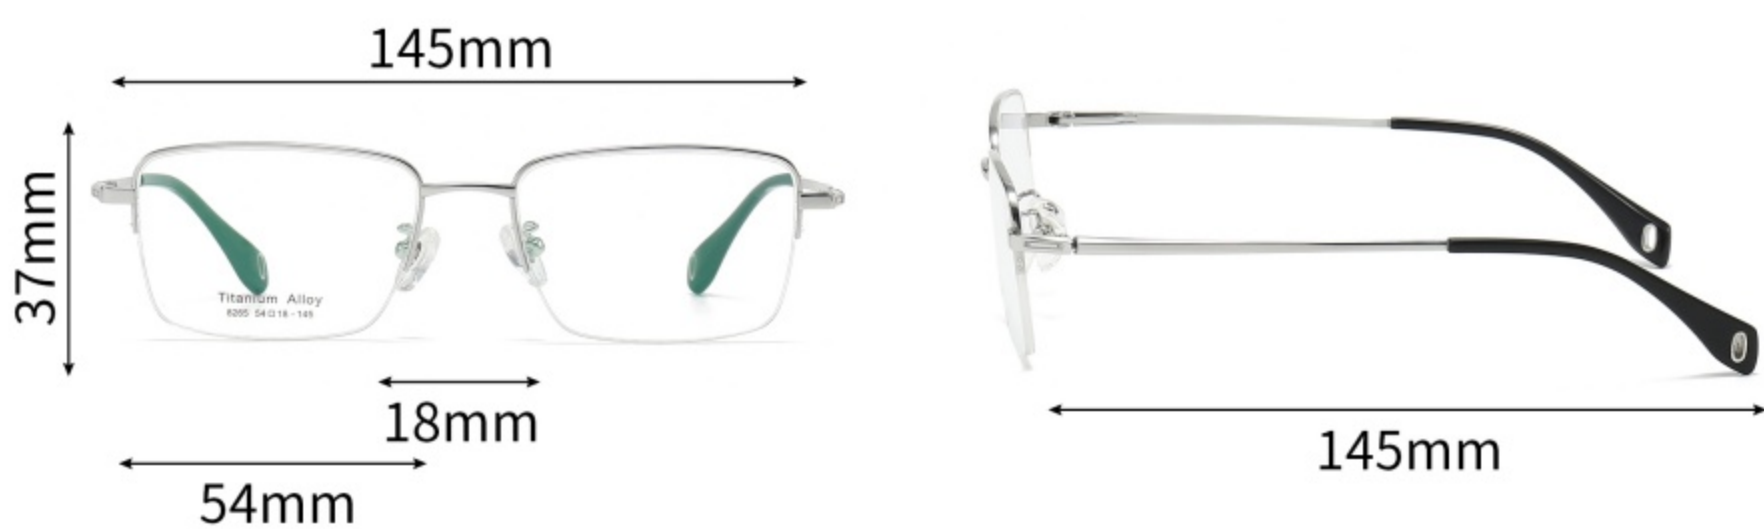

产品信息

PRODUCT INFORMATION