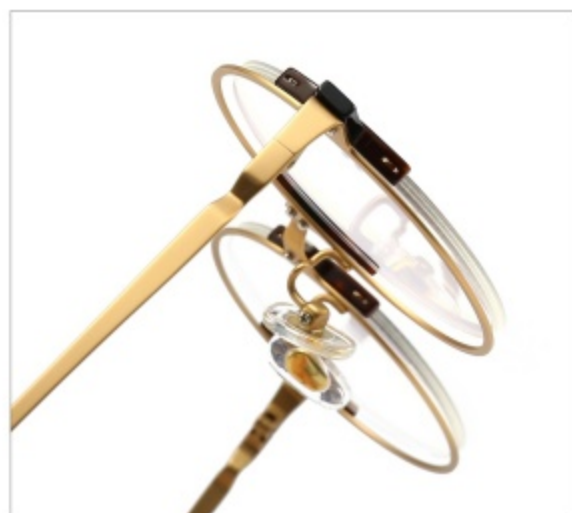

细节展示

PARTICULARS