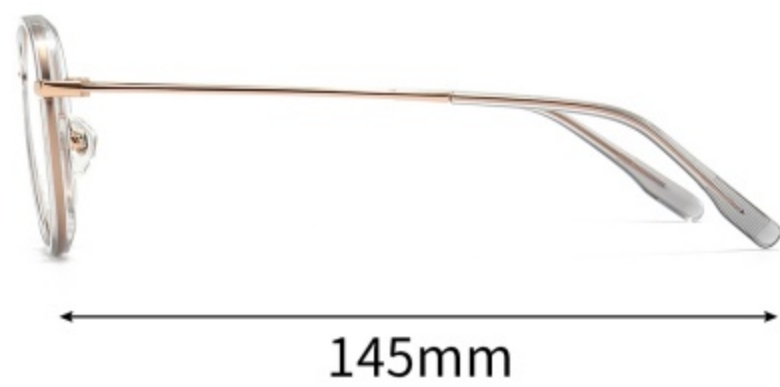

B93光玫瑰金/白明

产品信息

PRODUCT INFORMATION

注：以上尺寸均为纯手工测量，存在1-3mm误差为正常情况，敬请谅解！

型号： MJ6150

风格： 网红系列

材质： 纯钛+板材胶圈

重量： 10.7g（不含镜片）

产品信息

PRODUCT INFORMATION

注：以上尺寸均为纯手工测量，存在1-3mm误差为正常情况，敬请谅解！

型号：TD6155

材质：纯钛+板材胶圈

风格：网红系列

重量：8.1g（不含镜片）

细节展示