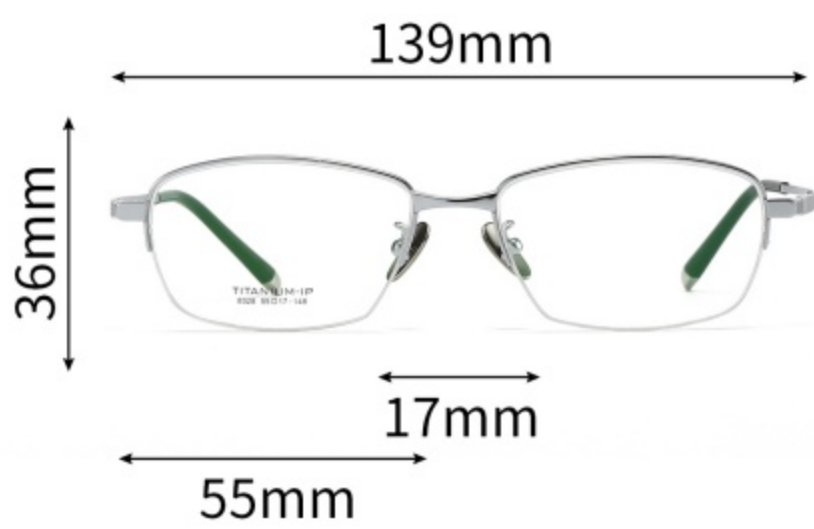

C01光金

C02光银

C03光扫枪

C16半光哑克

产品信息

PRODUCT INFORMATION

注：以上尺寸均为纯手工测量，存在1-3mm误差为正常情况，敬请谅解！

型号： 8328