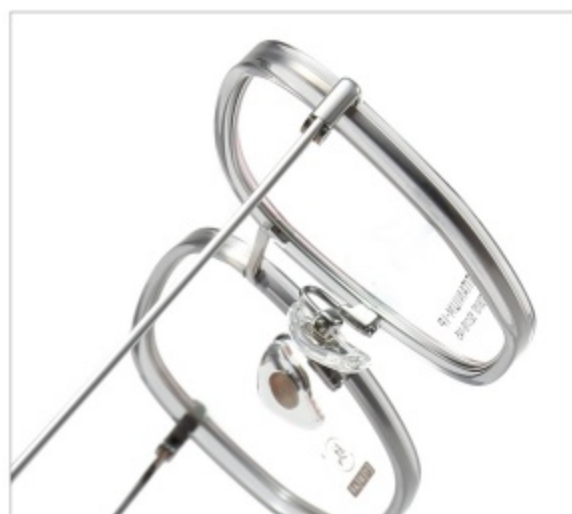

PRODUCT INFORMATION

注：以上尺寸均为纯手工测量，存在1-3mm误差为正常情况，敬请谅解！

型号：TD6157

材质：纯钛+板材胶圈

风格：网红系列

重量：9.6g（不含镜片）

细节展示

PARTICULARS