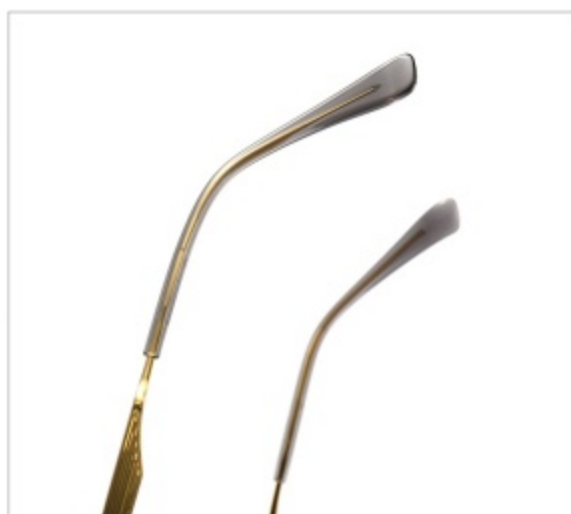

C2黑/光浅金/灰色

C4兰条纹/光中枪/灰色

C5透灰/光浅金/灰色

产品信息

PRODUCT INFORMATION

注：以上尺寸均为纯手工测量，存在1-3mm误差为正常情况，敬请谅解！

型号： S7851

材质： 高密度板材+钛腿

风格： 套镜系列

重量： 21.2g (含夹片)

细节展示

PARTICULARS

可选颜色

COLOR DISPLAY

C1黑/光深枪/灰色

C2黑/光浅金/灰色