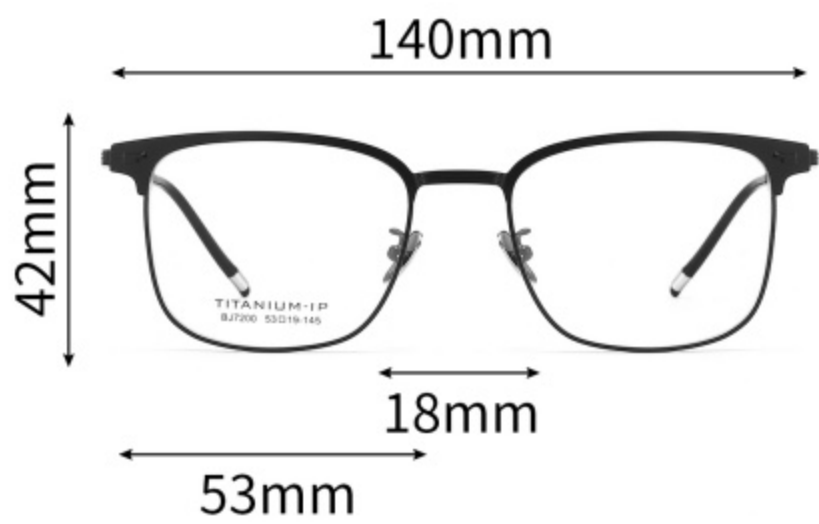

B70光枪/哑克

产品信息

PRODUCT INFORMATION

注：以上尺寸均为纯手工测量，存在1-3mm误差为正常情况，敬请谅解！

型号： 7200

材质： 纯钛

风格： 网红系列

重量： 12.5g（不含镜片）