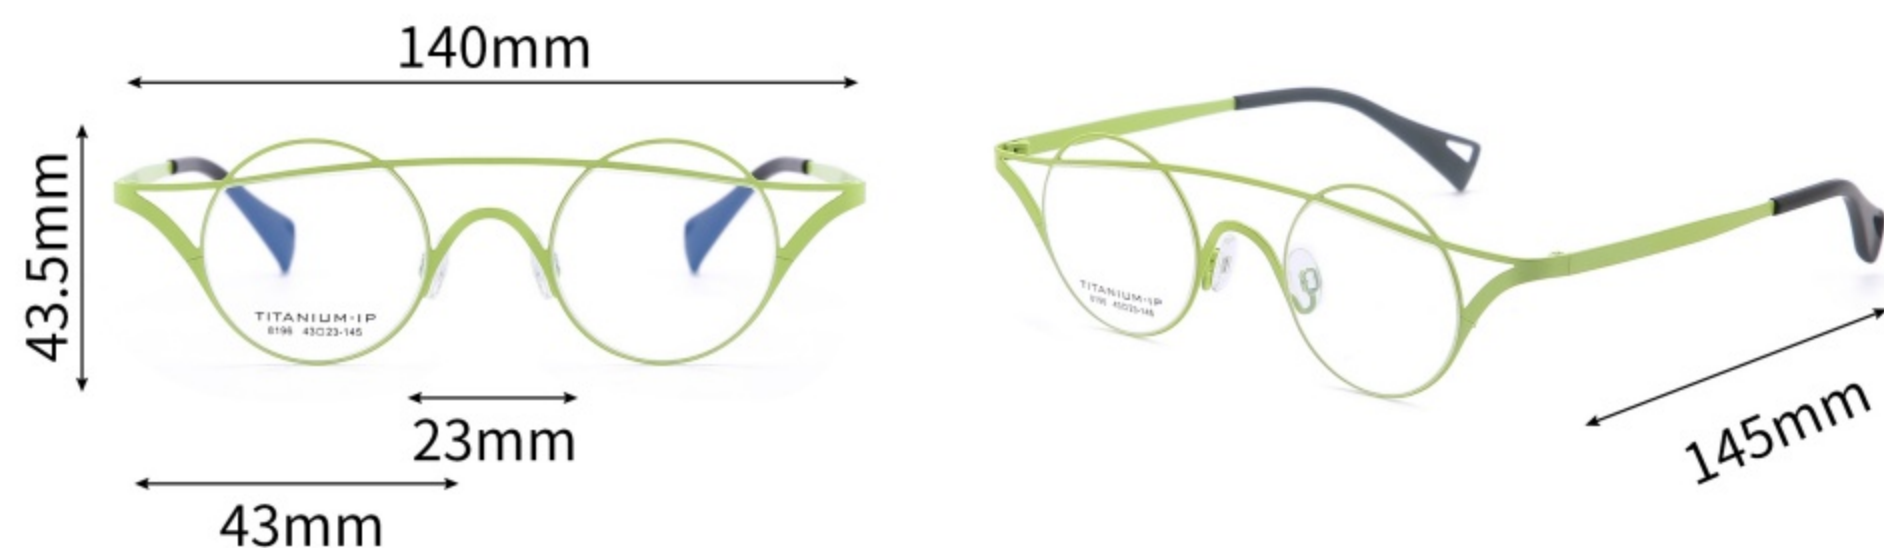

产品信息

PRODUCT INFORMATION