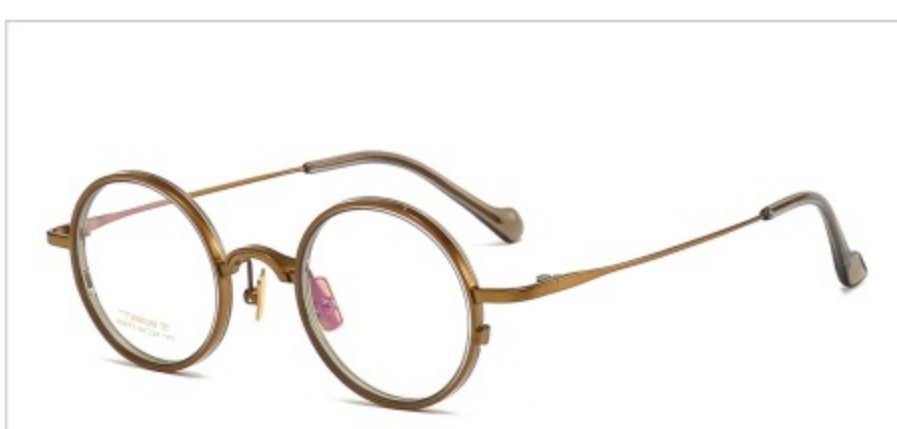

重量： 6.8g（不含镜片）

细节展示

PARTICULARS

可选颜色

COLOR DISPLAY

C1光黑/半光哑金

C2光绿 /半光哑古铜

C4光透绿/半光哑绿