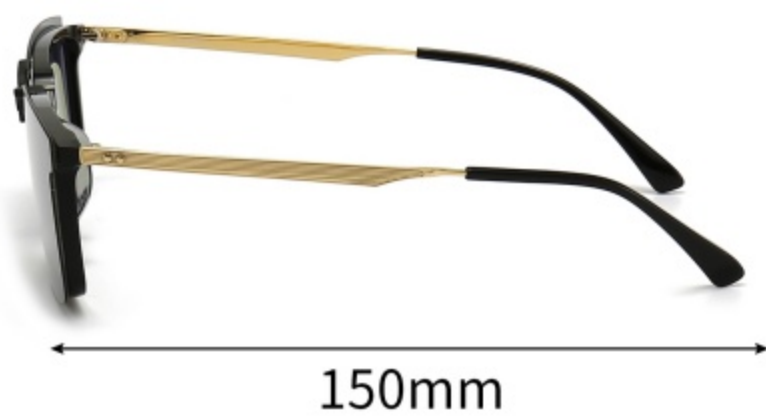

产品信息

PRODUCT INFORMATION