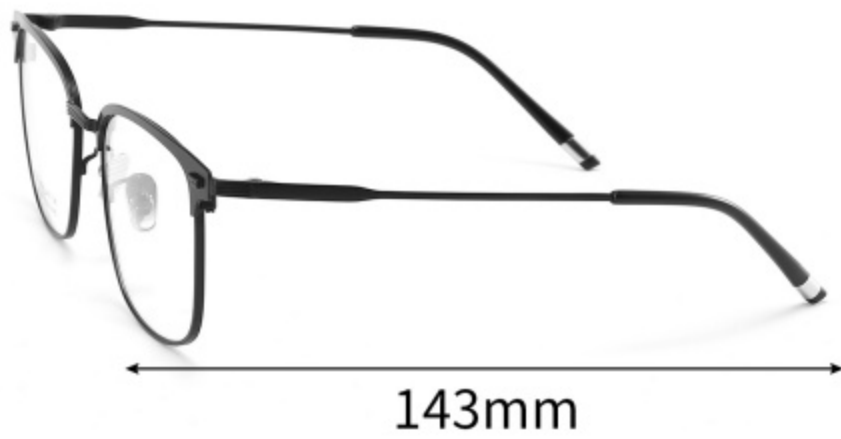

B70光枪/哑克

产品信息

PRODUCT INFORMATION

注：以上尺寸均为纯手工测量，存在1-3mm误差为正常情况，敬请谅解！

型号： 7200

材质： 纯钛

风格： 网红系列

重量： 12.5g（不含镜片）