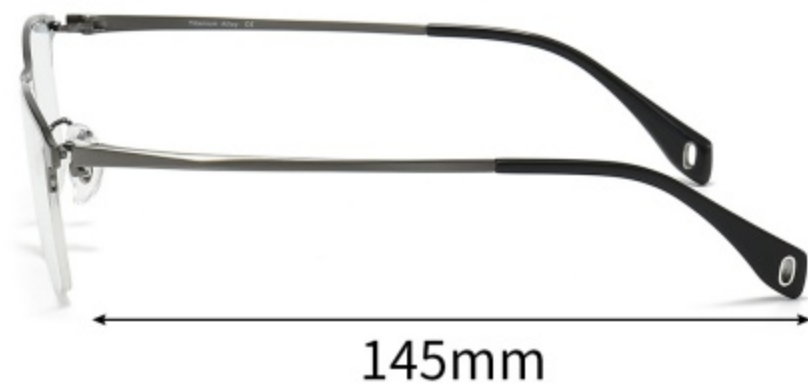

产品信息

PRODUCT INFORMATION