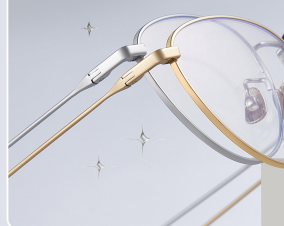

硅胶鼻托

板材脚套

型号: 202406	适合人群: 中性	镜架风格: 时尚复古
镜架材质: 纯钛	产品重量: 17g	镜腿长度: 147mm
镜架总宽: 148mm	镜框高度: 42mm	产品规格: 56□20-147

COL01-银色

COL02-金色

COL03-黑色

时尚高品质板材系列

修颜筒框气质加成 点睛日常造型

修颜筒框气质加成 点睛日常造型

简约时尚镜胚

潮流个性 精致时髦 侧颜吸睛时尚

精致框头设计

陶瓷鼻托

纯钛镜腿

型号: JK136	适合人群: 中性	镜架风格: 时尚休闲
镜架材质: 纯钛	产品重量: 11g	镜腿长度: 150mm
镜架总宽: 145mm	镜框高度: 44mm	产品规格: 58□19-150

COL01-银色