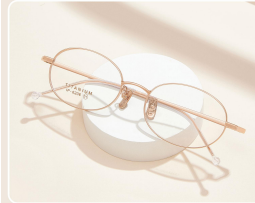

时尚复古纯钛系列

神仙姐姐刘亦菲同款 优雅椭圆框

型号: 6206	适合人群: 中性	镜架风格: 时尚复古
镜架材质: 纯钛	产品重量: 9g	镜腿长度: 140mm
镜架总宽: 142mm	镜片高度: 35mm	产品规格: 51□17-140