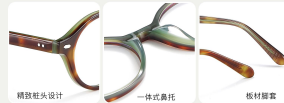

纯钛镜腿

镜框类型: Fade	适合人群: 中性	镜架风格: 时尚复古
镜架材质: 纯钛	产品重量: 10g	镜腿长度: 145mm
镜架总宽: 152mm	镜框高度: 38mm	产品规格: 59□21-145

银色SVC/Front

金色GLD/Front

高品质板材时尚复古系列

修颜筒框气质加成 点睛日常造型

舒适镜腿 柔韧轻弹

板材镜腿具有更好的延展性
超弹柔韧随意扩展 兼容任意脸型

产品型号: BC-8046	适合人群: 中性	镜架风格: 时尚复古
镜架材质: 板材	产品重量: 20g	镜腿长度: 145mm
镜架总宽: 130mm	镜框高度: 38mm	产品规格: 49□19-145

C01 黑色

C02 美拉德棕

C03 玳瑁色

高品质时尚纯钛复古系列

素颜好搭 轻质修颜 精致出圈

精雕细琢

柔软轻敏鼻托